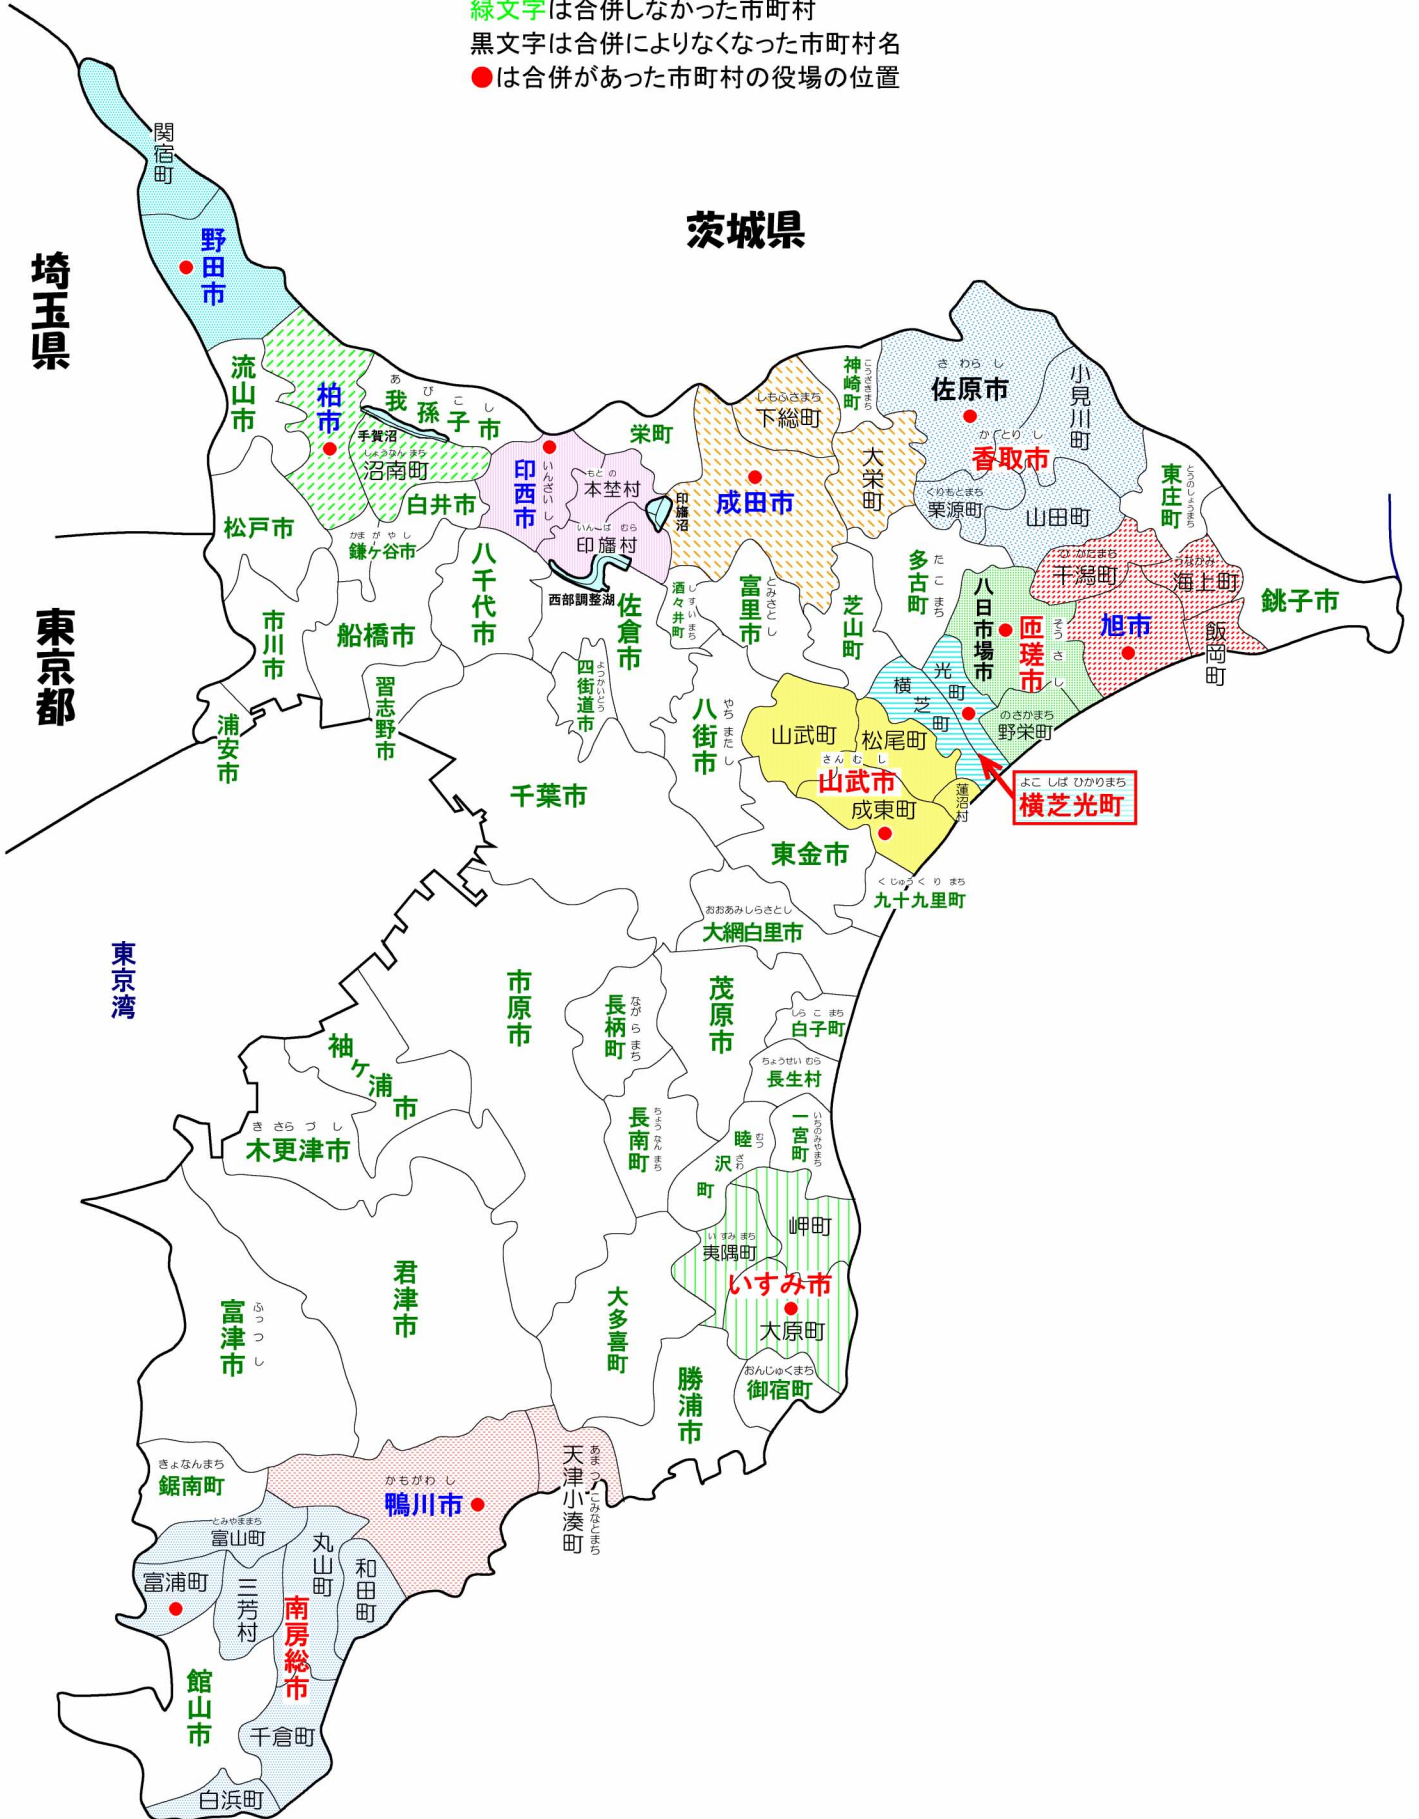

赤文字は新しい名称を採用した新市町村名  
 青文字は合併前の名称を採用した新市町村名  
 緑文字は合併しなかった市町村  
 黒文字は合併によりなくなった市町村名  
 ●は合併があった市町村の役場の位置

茨城県

よこしば ひかりまち  
 横芝光町