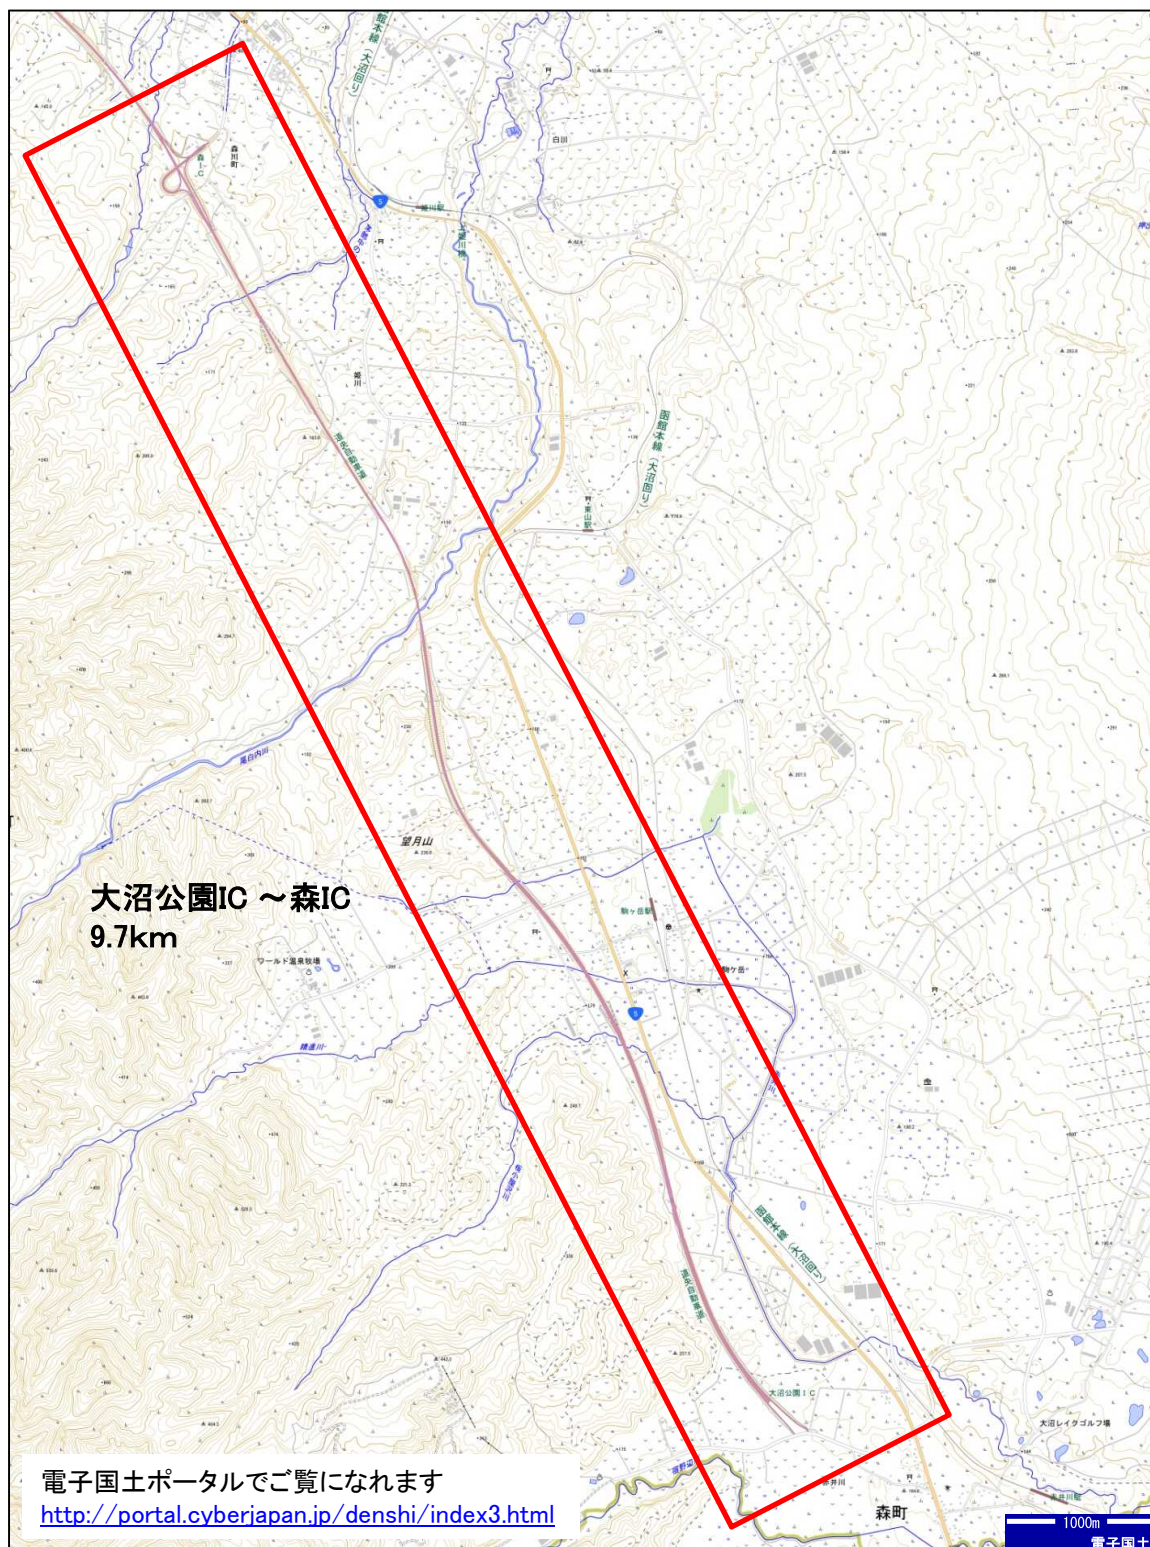

道央自動車道(大沼公園IC ~ 森IC)平成24年11月10日開通 — 国の基本地図(電子国土基本図)も同日に更新! —

お問い合わせ: 国土地理院北海道地方測量部
住所: 札幌市北区北8条西2丁目 札幌第1合同庁舎
電話: 011-709-2311(内線4540)

道路の建設・維持管理

電子国土基本図の
維持・更新