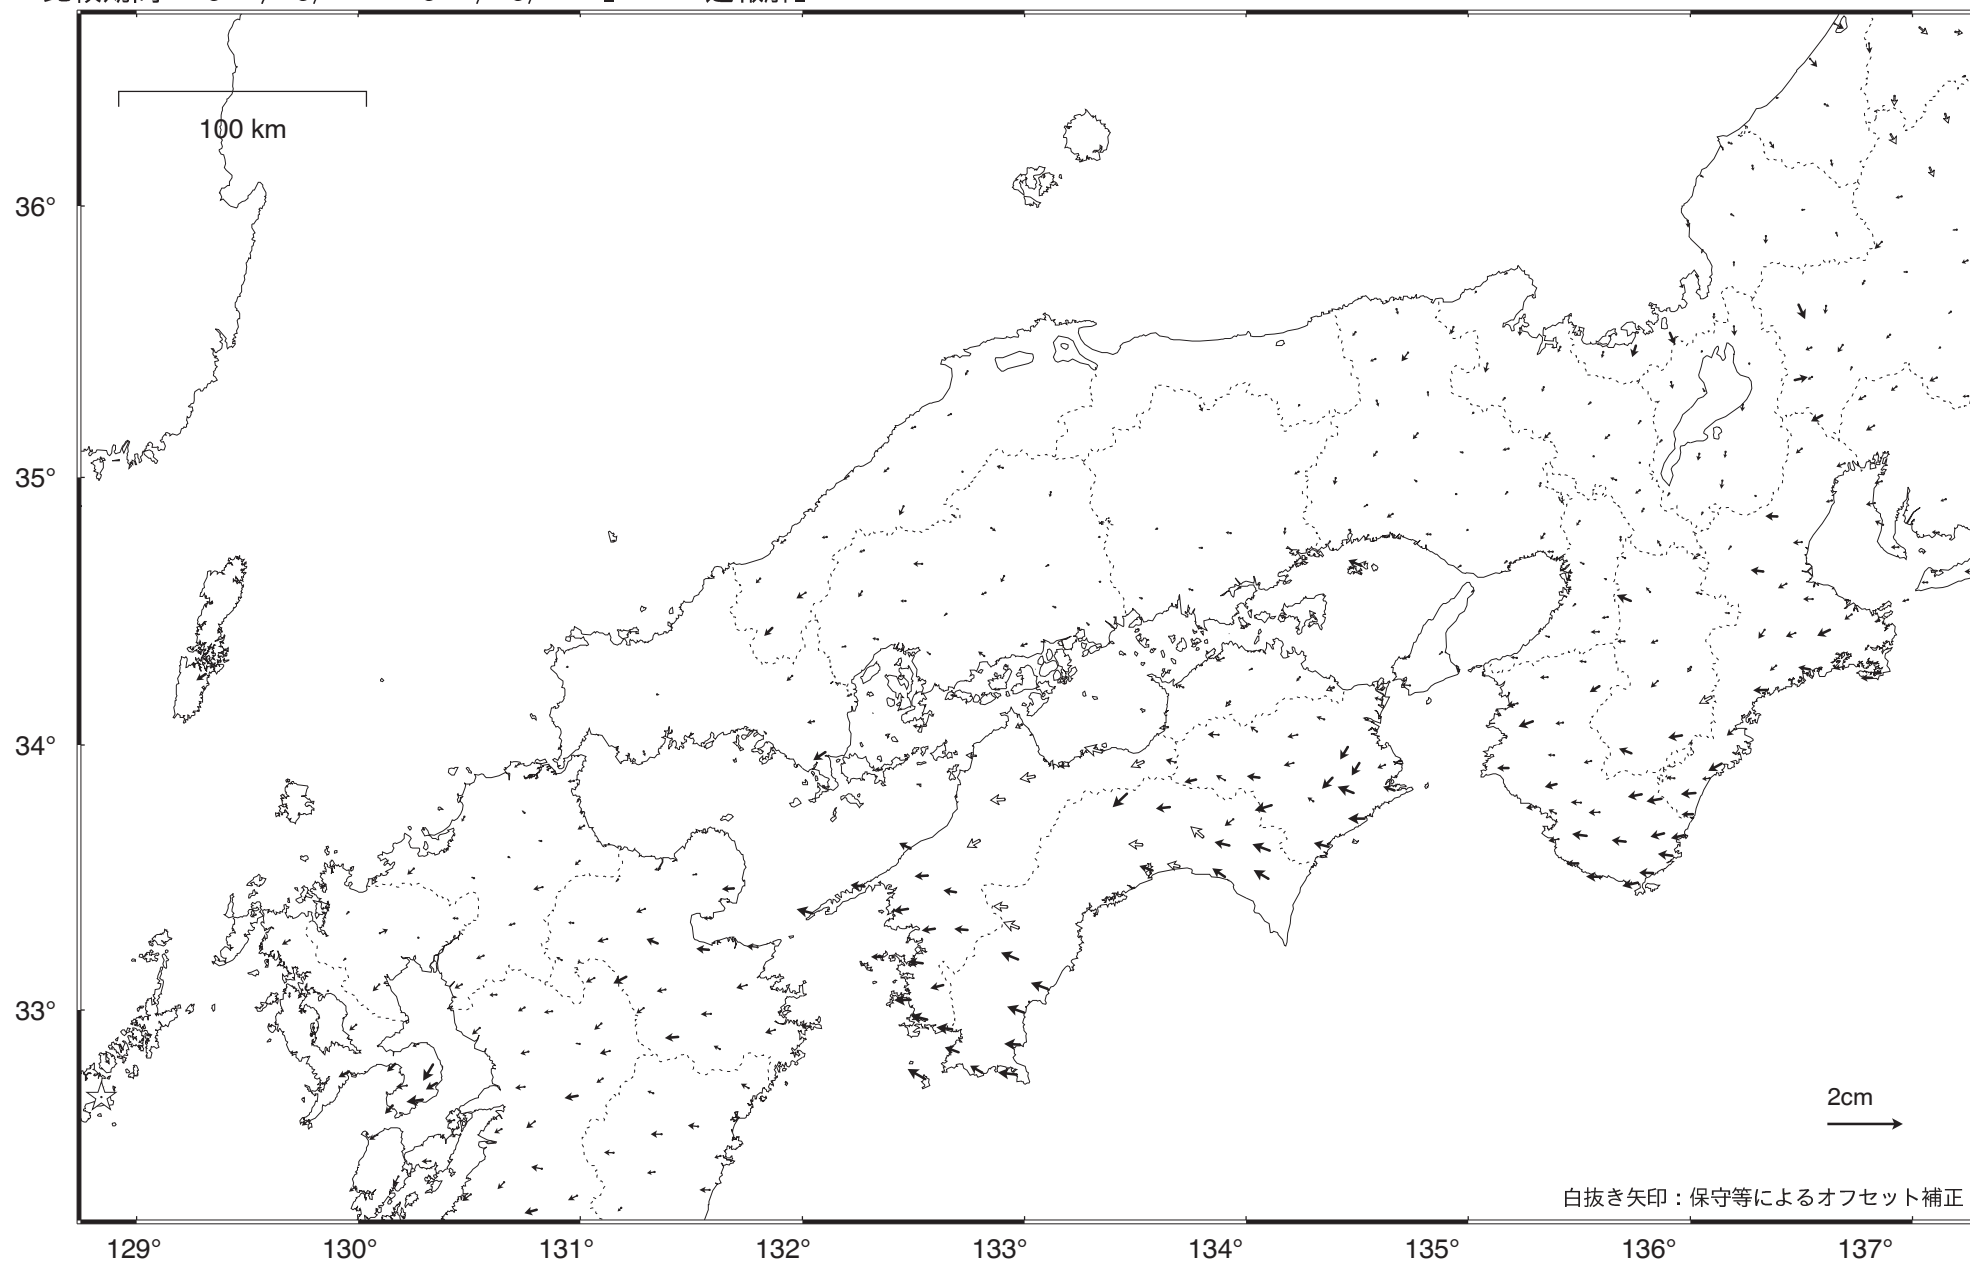

## 近畿・中国・四国地方の地殻変動（水平）－1ヶ月－

基準期間：2012/09/21 -- 2012/09/27 [F 3：最終解]

比較期間：2012/10/21 -- 2012/10/27 [R 3：速報解]

☆ 固定局：福江（長崎県）

特段の変化は見られない。

国土地理院