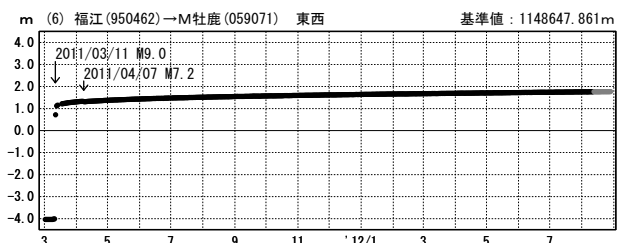

●---[F3:最終解] ●---[R3:速報解]

東北地方太平洋沖地震 (M9.0) 前後の地殻変動 (3)

成分変化グラフ

期間: 2011/03/01~2012/08/28 JST

期間: 2011/03/01~2012/08/28 JST

成分変化グラフ (地震後)

期間: 2011/03/12~2012/08/28 JST

期間: 2011/03/12~2012/08/28 JST

●---[F3:最終解] ●---[R3:速報解]

東北地方太平洋沖地震 (M9.0) 前後の地殻変動 (4)

成分変化グラフ

期間: 2011/03/01~2012/08/28 JST

成分変化グラフ (地震後)

期間: 2011/03/12~2012/08/28 JST

期間: 2011/03/01~2012/08/28 JST

期間: 2011/03/12~2012/08/28 JST