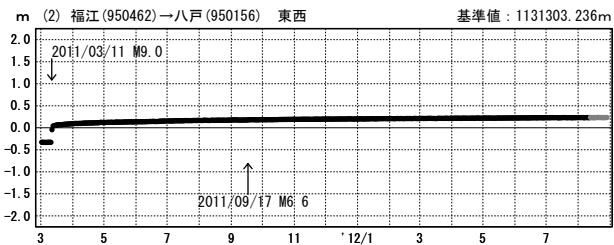

東北地方太平洋沖地震(M9.0)前後の地殻変動 (時系列) 配点図

東北地方太平洋沖地震 (M9.0) 前後の地殻変動 (1)

成分変化グラフ

期間: 2011/03/01~2012/08/28 JST

成分変化グラフ (地震後)

期間: 2011/03/12~2012/08/28 JST

期間: 2011/03/01~2012/08/28 JST

期間: 2011/03/12~2012/08/28 JST

●---[F3:最終解] ●---[R3:速報解]

東北地方太平洋沖地震 (M9.0) 前後の地殻変動 (2)

成分変化グラフ

期間: 2011/03/01~2012/08/28 JST

期間: 2011/03/01~2012/08/28 JST

成分変化グラフ(地震後)

期間: 2011/03/12~2012/08/28 JST

期間: 2011/03/12~2012/08/28 JST

●---[F3:最終解] ●---[R3:速報解]

東北地方太平洋沖地震 (M9.0) 前後の地殻変動 (3)

成分変化グラフ

期間: 2011/03/01~2012/08/28 JST

期間: 2011/03/01~2012/08/28 JST

成分変化グラフ (地震後)

期間: 2011/03/12~2012/08/28 JST

期間: 2011/03/12~2012/08/28 JST

●---[F3:最終解] ●---[R3:速報解]

東北地方太平洋沖地震 (M9.0) 前後の地殻変動 (4)

成分変化グラフ

期間: 2011/03/01~2012/08/28 JST

成分変化グラフ (地震後)

期間: 2011/03/12~2012/08/28 JST

期間: 2011/03/01~2012/08/28 JST

期間: 2011/03/12~2012/08/28 JST