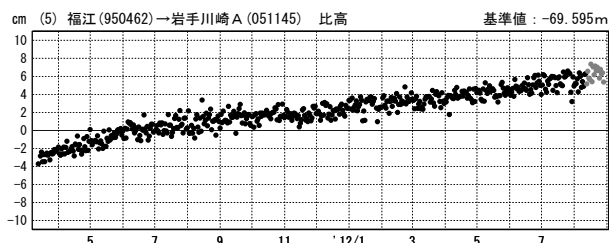

●---[F3:最終解] ●---[R3:速報解]

東北地方太平洋沖地震 (M9.0) 前後の地殻変動 (3)

成分変化グラフ

期間: 2011/03/01~2012/08/28 JST

期間: 2011/03/01~2012/08/28 JST

成分変化グラフ (地震後)

期間: 2011/03/12~2012/08/28 JST

期間: 2011/03/12~2012/08/28 JST

●---[F3:最終解] ●---[R3:速報解]

東北地方太平洋沖地震 (M9.0) 前後の地殻変動 (4)

成分変化グラフ

期間: 2011/03/01~2012/08/28 JST

成分変化グラフ (地震後)

期間: 2011/03/12~2012/08/28 JST

期間: 2011/03/01~2012/08/28 JST

期間: 2011/03/12~2012/08/28 JST