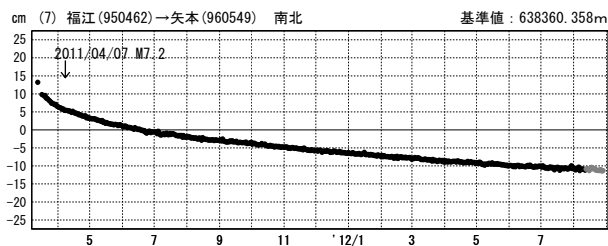

●---[F3:最終解] ●---[R3:速報解]

東北地方太平洋沖地震 (M9.0) 前後の地殻変動 (4)

成分変化グラフ

期間: 2011/03/01~2012/08/28 JST

成分変化グラフ (地震後)

期間: 2011/03/12~2012/08/28 JST

期間: 2011/03/01~2012/08/28 JST

期間: 2011/03/12~2012/08/28 JST

● [F3:最終解] ● [R3:速報解]

東北地方太平洋沖地震 (M9.0) 前後の地殻変動 (5)

成分変化グラフ

期間: 2011/03/01~2012/08/28 JST

期間: 2011/03/01~2012/08/28 JST

成分変化グラフ (地震後)

期間: 2011/03/12~2012/08/28 JST

期間: 2011/03/12~2012/08/28 JST