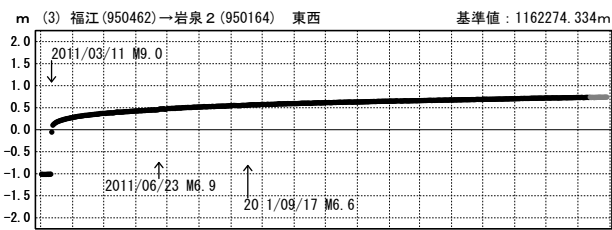

東北地方太平洋沖地震(M9.0)前後の地殻変動 (時系列) 配点図

東北地方太平洋沖地震 (M9.0) 前後の地殻変動 (1)

成分変化グラフ

期間: 2011/03/01~2012/08/28 JST

成分変化グラフ (地震後)

期間: 2011/03/12~2012/08/28 JST

期間: 2011/03/01~2012/08/28 JST

期間: 2011/03/12~2012/08/28 JST

●---[F3:最終解] ●---[R3:速報解]

東北地方太平洋沖地震 (M9.0) 前後の地殻変動 (2)

成分変化グラフ

期間: 2011/03/01~2012/08/28 JST

期間: 2011/03/01~2012/08/28 JST

成分変化グラフ(地震後)

期間: 2011/03/12~2012/08/28 JST

期間: 2011/03/12~2012/08/28 JST

●---[F3:最終解] ●---[R3:速報解]

東北地方太平洋沖地震 (M9.0) 前後の地殻変動 (3)

成分変化グラフ

期間: 2011/03/01~2012/08/28 JST

期間: 2011/03/01~2012/08/28 JST

成分変化グラフ (地震後)

期間: 2011/03/12~2012/08/28 JST

期間: 2011/03/12~2012/08/28 JST