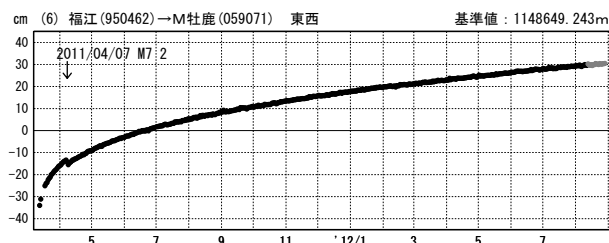

●---[F3:最終解] ●---[R3:速報解]

東北地方太平洋沖地震 (M9.0) 前後の地殻変動 (3)

成分変化グラフ

期間: 2011/03/01~2012/08/28 JST

期間: 2011/03/01~2012/08/28 JST

成分変化グラフ (地震後)

期間: 2011/03/12~2012/08/28 JST

期間: 2011/03/12~2012/08/28 JST

●---[F3:最終解] ●---[R3:速報解]

東北地方太平洋沖地震 (M9.0) 前後の地殻変動 (4)

成分変化グラフ

期間: 2011/03/01~2012/08/28 JST

成分変化グラフ (地震後)

期間: 2011/03/12~2012/08/28 JST

期間: 2011/03/01~2012/08/28 JST

期間: 2011/03/12~2012/08/28 JST