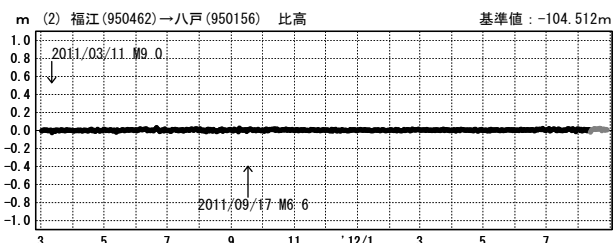

東北地方太平洋沖地震(M9.0)前後の地殻変動 (時系列) 配点図

東北地方太平洋沖地震 (M9.0) 前後の地殻変動 (1)

成分変化グラフ

期間: 2011/03/01~2012/08/28 JST

成分変化グラフ (地震後)

期間: 2011/03/12~2012/08/28 JST

期間: 2011/03/01~2012/08/28 JST

期間: 2011/03/12~2012/08/28 JST

●---[F3:最終解] ●---[R3:速報解]

東北地方太平洋沖地震 (M9.0) 前後の地殻変動 (2)

成分変化グラフ

期間: 2011/03/01~2012/08/28 JST

期間: 2011/03/01~2012/08/28 JST

成分変化グラフ(地震後)

期間: 2011/03/12~2012/08/28 JST

期間: 2011/03/12~2012/08/28 JST

●---[F3:最終解] ●---[R3:速報解]

東北地方太平洋沖地震 (M9.0) 前後の地殻変動 (3)

成分変化グラフ

期間: 2011/03/01~2012/08/28 JST

期間: 2011/03/01~2012/08/28 JST

成分変化グラフ (地震後)

期間: 2011/03/12~2012/08/28 JST

期間: 2011/03/12~2012/08/28 JST