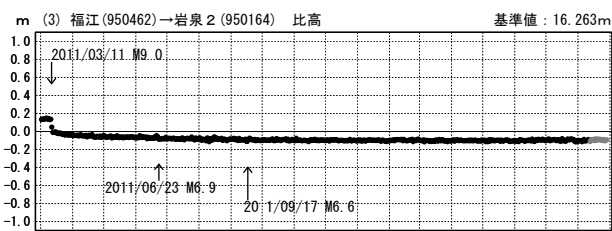

東北地方太平洋沖地震(M9.0)前後の地殻変動 (時系列) 配点図

東北地方太平洋沖地震 (M9.0) 前後の地殻変動 (1)

成分変化グラフ

期間: 2011/03/01~2012/08/28 JST

成分変化グラフ (地震後)

期間: 2011/03/12~2012/08/28 JST

期間: 2011/03/01~2012/08/28 JST

期間: 2011/03/12~2012/08/28 JST

●---[F3:最終解] ●---[R3:速報解]

東北地方太平洋沖地震 (M9.0) 前後の地殻変動 (2)

成分変化グラフ

期間: 2011/03/01~2012/08/28 JST

期間: 2011/03/01~2012/08/28 JST

成分変化グラフ(地震後)

期間: 2011/03/12~2012/08/28 JST

期間: 2011/03/12~2012/08/28 JST

●---[F3:最終解] ●---[R3:速報解]

東北地方太平洋沖地震 (M9.0) 前後の地殻変動 (3)

成分変化グラフ

期間: 2011/03/01~2012/08/28 JST

期間: 2011/03/01~2012/08/28 JST

成分変化グラフ (地震後)

期間: 2011/03/12~2012/08/28 JST

期間: 2011/03/12~2012/08/28 JST