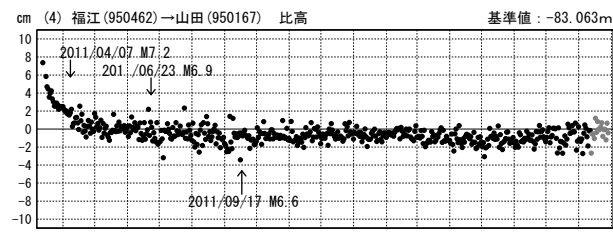

東北地方太平洋沖地震(M9.0)前後の地殻変動 (時系列) 配点図

東北地方太平洋沖地震 (M9.0) 前後の地殻変動 (1)

成分変化グラフ

期間: 2011/03/01~2012/08/28 JST

成分変化グラフ (地震後)

期間: 2011/03/12~2012/08/28 JST

期間: 2011/03/01~2012/08/28 JST

期間: 2011/03/12~2012/08/28 JST

●---[F3:最終解] ●---[R3:速報解]

東北地方太平洋沖地震 (M9.0) 前後の地殻変動 (2)

成分変化グラフ

期間: 2011/03/01~2012/08/28 JST

期間: 2011/03/01~2012/08/28 JST

成分変化グラフ(地震後)

期間: 2011/03/12~2012/08/28 JST

期間: 2011/03/12~2012/08/28 JST

●---[F3:最終解] ●---[R3:速報解]

東北地方太平洋沖地震 (M9.0) 前後の地殻変動 (3)

成分変化グラフ

期間: 2011/03/01~2012/08/28 JST

期間: 2011/03/01~2012/08/28 JST

成分変化グラフ (地震後)

期間: 2011/03/12~2012/08/28 JST

期間: 2011/03/12~2012/08/28 JST

●---[F3:最終解] ●---[R3:速報解]

東北地方太平洋沖地震 (M9.0) 前後の地殻変動 (4)

成分変化グラフ

期間: 2011/03/01~2012/08/28 JST

成分変化グラフ (地震後)

期間: 2011/03/12~2012/08/28 JST

期間: 2011/03/01~2012/08/28 JST

期間: 2011/03/12~2012/08/28 JST