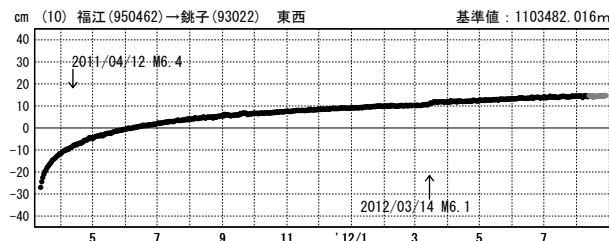

● [F3:最終解] ● [R3:速報解]

東北地方太平洋沖地震 (M9.0) 前後の地殻変動 (5)

成分変化グラフ

期間: 2011/03/01~2012/08/28 JST

期間: 2011/03/01~2012/08/28 JST

成分変化グラフ (地震後)

期間: 2011/03/12~2012/08/28 JST

期間: 2011/03/12~2012/08/28 JST