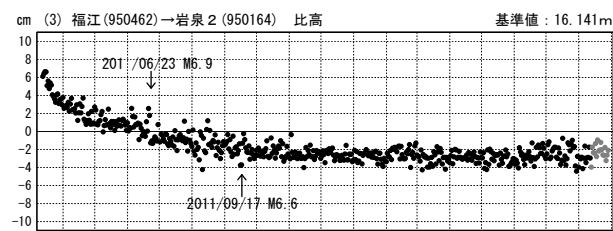

東北地方太平洋沖地震(M9.0)前後の地殻変動 (時系列) 配点図

東北地方太平洋沖地震 (M9.0) 前後の地殻変動 (1)

成分変化グラフ

期間: 2011/03/01~2012/08/28 JST

成分変化グラフ (地震後)

期間: 2011/03/12~2012/08/28 JST

期間: 2011/03/01~2012/08/28 JST

期間: 2011/03/12~2012/08/28 JST

●---[F3:最終解] ●---[R3:速報解]

東北地方太平洋沖地震 (M9.0) 前後の地殻変動 (2)

成分変化グラフ

期間: 2011/03/01~2012/08/28 JST

期間: 2011/03/01~2012/08/28 JST

成分変化グラフ(地震後)

期間: 2011/03/12~2012/08/28 JST

期間: 2011/03/12~2012/08/28 JST

●---[F3:最終解] ●---[R3:速報解]

東北地方太平洋沖地震 (M9.0) 前後の地殻変動 (3)

成分変化グラフ

期間: 2011/03/01~2012/08/28 JST

期間: 2011/03/01~2012/08/28 JST

成分変化グラフ (地震後)

期間: 2011/03/12~2012/08/28 JST

期間: 2011/03/12~2012/08/28 JST

●---[F3:最終解] ●---[R3:速報解]

東北地方太平洋沖地震 (M9.0) 前後の地殻変動 (4)

成分変化グラフ

期間: 2011/03/01~2012/08/28 JST

成分変化グラフ (地震後)

期間: 2011/03/12~2012/08/28 JST

期間: 2011/03/01~2012/08/28 JST

期間: 2011/03/12~2012/08/28 JST