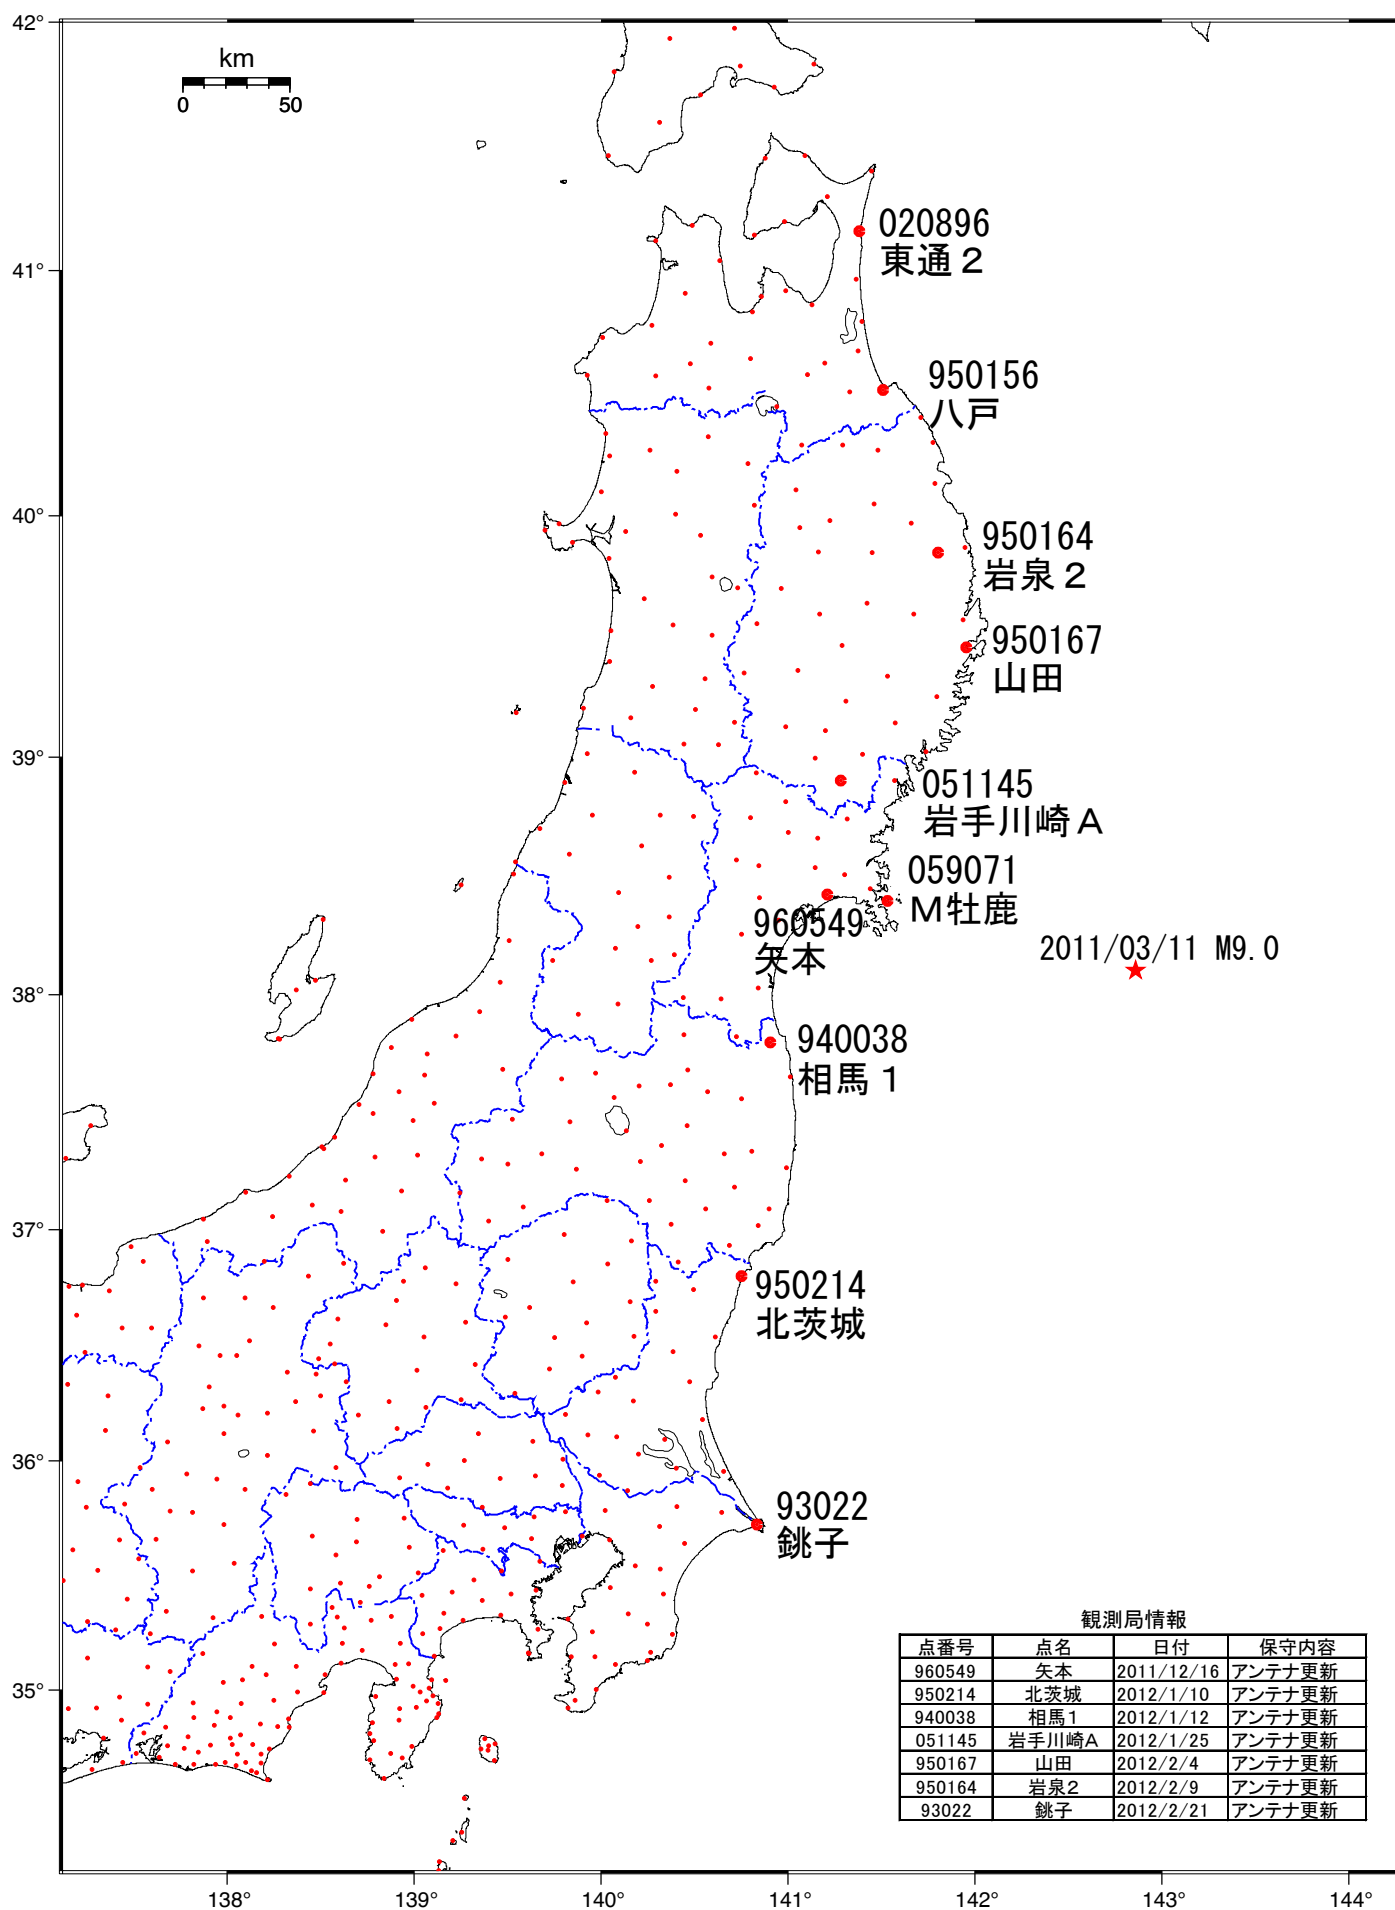

東北地方太平洋沖地震(M9.0)前後の地殻変動 (時系列) 配点図

東北地方太平洋沖地震 (M9.0) 前後の地殻変動 (1)

成分変化グラフ

期間: 2011/03/01~2012/08/28 JST

成分変化グラフ (地震後)

期間: 2011/03/12~2012/08/28 JST

期間: 2011/03/01~2012/08/28 JST

期間: 2011/03/12~2012/08/28 JST

●---[F3:最終解] ●---[R3:速報解]

東北地方太平洋沖地震 (M9.0) 前後の地殻変動 (2)

成分変化グラフ

期間: 2011/03/01~2012/08/28 JST

期間: 2011/03/01~2012/08/28 JST

成分変化グラフ(地震後)

期間: 2011/03/12~2012/08/28 JST

期間: 2011/03/12~2012/08/28 JST

●---[F3:最終解] ●---[R3:速報解]

東北地方太平洋沖地震 (M9.0) 前後の地殻変動 (3)

成分変化グラフ

期間: 2011/03/01~2012/08/28 JST

期間: 2011/03/01~2012/08/28 JST

成分変化グラフ (地震後)

期間: 2011/03/12~2012/08/28 JST

期間: 2011/03/12~2012/08/28 JST

●---[F3:最終解] ●---[R3:速報解]

東北地方太平洋沖地震 (M9.0) 前後の地殻変動 (4)

成分変化グラフ

期間: 2011/03/01~2012/08/28 JST

成分変化グラフ (地震後)

期間: 2011/03/12~2012/08/28 JST

期間: 2011/03/01~2012/08/28 JST

期間: 2011/03/12~2012/08/28 JST