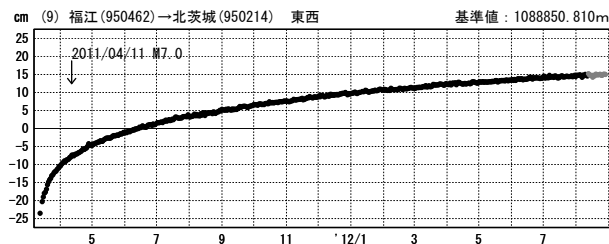

● [F3:最終解] ● [R3:速報解]

東北地方太平洋沖地震 (M9.0) 前後の地殻変動 (5)

成分変化グラフ

期間: 2011/03/01~2012/08/28 JST

期間: 2011/03/01~2012/08/28 JST

成分変化グラフ (地震後)

期間: 2011/03/12~2012/08/28 JST

期間: 2011/03/12~2012/08/28 JST