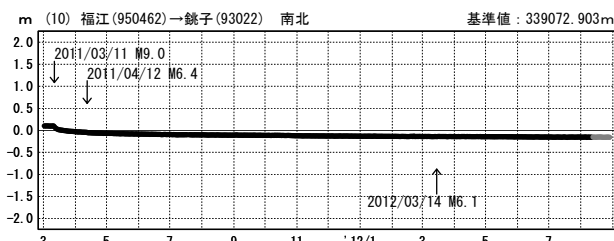

● [F3:最終解] ● [R3:速報解]

東北地方太平洋沖地震 (M9.0) 前後の地殻変動 (5)

成分変化グラフ

期間: 2011/03/01~2012/08/28 JST

期間: 2011/03/01~2012/08/28 JST

成分変化グラフ (地震後)

期間: 2011/03/12~2012/08/28 JST

期間: 2011/03/12~2012/08/28 JST