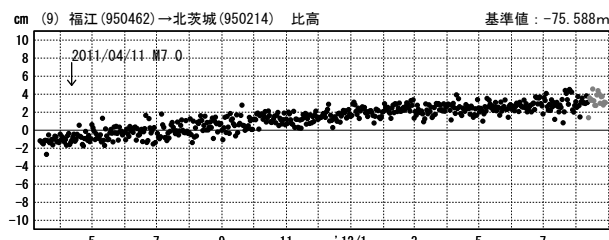

● [F3:最終解] ● [R3:速報解]

東北地方太平洋沖地震 (M9.0) 前後の地殻変動 (5)

成分変化グラフ

期間: 2011/03/01~2012/08/28 JST

期間: 2011/03/01~2012/08/28 JST

成分変化グラフ (地震後)

期間: 2011/03/12~2012/08/28 JST

期間: 2011/03/12~2012/08/28 JST