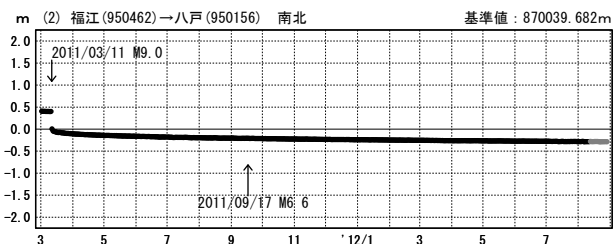

東北地方太平洋沖地震(M9.0)前後の地殻変動 (時系列) 配点図

東北地方太平洋沖地震 (M9.0) 前後の地殻変動 (1)

成分変化グラフ

期間: 2011/03/01~2012/08/28 JST

成分変化グラフ (地震後)

期間: 2011/03/12~2012/08/28 JST

期間: 2011/03/01~2012/08/28 JST

期間: 2011/03/12~2012/08/28 JST

●---[F3:最終解] ●---[R3:速報解]

東北地方太平洋沖地震 (M9.0) 前後の地殻変動 (2)

成分変化グラフ

期間: 2011/03/01~2012/08/28 JST

期間: 2011/03/01~2012/08/28 JST

成分変化グラフ(地震後)

期間: 2011/03/12~2012/08/28 JST

期間: 2011/03/12~2012/08/28 JST

●---[F3:最終解] ●---[R3:速報解]

東北地方太平洋沖地震 (M9.0) 前後の地殻変動 (3)

成分変化グラフ

期間: 2011/03/01~2012/08/28 JST

期間: 2011/03/01~2012/08/28 JST

成分変化グラフ (地震後)

期間: 2011/03/12~2012/08/28 JST

期間: 2011/03/12~2012/08/28 JST

●---[F3:最終解] ●---[R3:速報解]

東北地方太平洋沖地震 (M9.0) 前後の地殻変動 (4)

成分変化グラフ

期間: 2011/03/01~2012/08/28 JST

成分変化グラフ (地震後)

期間: 2011/03/12~2012/08/28 JST

期間: 2011/03/01~2012/08/28 JST

期間: 2011/03/12~2012/08/28 JST