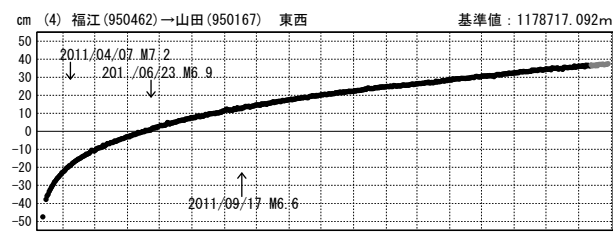

●---[F3:最終解] ●---[R3:速報解]

東北地方太平洋沖地震 (M9.0) 前後の地殻変動 (2)

成分変化グラフ

期間: 2011/03/01~2012/08/28 JST

期間: 2011/03/01~2012/08/28 JST

成分変化グラフ(地震後)

期間: 2011/03/12~2012/08/28 JST

期間: 2011/03/12~2012/08/28 JST

●---[F3:最終解] ●---[R3:速報解]

東北地方太平洋沖地震 (M9.0) 前後の地殻変動 (3)

成分変化グラフ

期間: 2011/03/01~2012/08/28 JST

期間: 2011/03/01~2012/08/28 JST

成分変化グラフ (地震後)

期間: 2011/03/12~2012/08/28 JST

期間: 2011/03/12~2012/08/28 JST