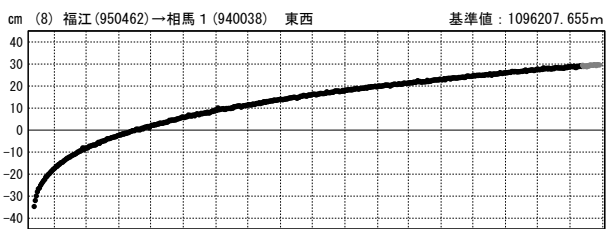

●---[F3:最終解] ●---[R3:速報解]

東北地方太平洋沖地震 (M9.0) 前後の地殻変動 (4)

成分変化グラフ

期間: 2011/03/01~2012/08/28 JST

成分変化グラフ (地震後)

期間: 2011/03/12~2012/08/28 JST

期間: 2011/03/01~2012/08/28 JST

期間: 2011/03/12~2012/08/28 JST