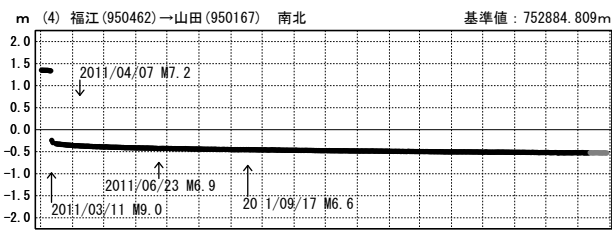

●---[F3:最終解] ●---[R3:速報解]

東北地方太平洋沖地震 (M9.0) 前後の地殻変動 (2)

成分変化グラフ

期間: 2011/03/01~2012/08/28 JST

期間: 2011/03/01~2012/08/28 JST

成分変化グラフ(地震後)

期間: 2011/03/12~2012/08/28 JST

期間: 2011/03/12~2012/08/28 JST

●---[F3:最終解] ●---[R3:速報解]

東北地方太平洋沖地震 (M9.0) 前後の地殻変動 (3)

成分変化グラフ

期間: 2011/03/01~2012/08/28 JST

期間: 2011/03/01~2012/08/28 JST

成分変化グラフ (地震後)

期間: 2011/03/12~2012/08/28 JST

期間: 2011/03/12~2012/08/28 JST