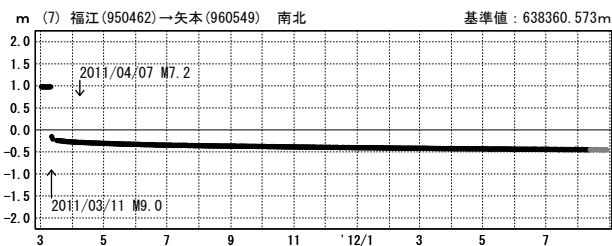

●---[F3:最終解] ●---[R3:速報解]

東北地方太平洋沖地震 (M9.0) 前後の地殻変動 (3)

成分変化グラフ

期間: 2011/03/01~2012/08/28 JST

期間: 2011/03/01~2012/08/28 JST

成分変化グラフ (地震後)

期間: 2011/03/12~2012/08/28 JST

期間: 2011/03/12~2012/08/28 JST

●---[F3:最終解] ●---[R3:速報解]

東北地方太平洋沖地震 (M9.0) 前後の地殻変動 (4)

成分変化グラフ

期間: 2011/03/01~2012/08/28 JST

成分変化グラフ (地震後)

期間: 2011/03/12~2012/08/28 JST

期間: 2011/03/01~2012/08/28 JST

期間: 2011/03/12~2012/08/28 JST