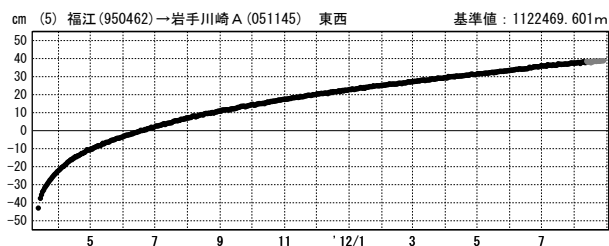

●---[F3:最終解] ●---[R3:速報解]

東北地方太平洋沖地震 (M9.0) 前後の地殻変動 (3)

成分変化グラフ

期間: 2011/03/01~2012/08/28 JST

期間: 2011/03/01~2012/08/28 JST

成分変化グラフ (地震後)

期間: 2011/03/12~2012/08/28 JST

期間: 2011/03/12~2012/08/28 JST

●---[F3:最終解] ●---[R3:速報解]

東北地方太平洋沖地震 (M9.0) 前後の地殻変動 (4)

成分変化グラフ

期間: 2011/03/01~2012/08/28 JST

成分変化グラフ (地震後)

期間: 2011/03/12~2012/08/28 JST

期間: 2011/03/01~2012/08/28 JST

期間: 2011/03/12~2012/08/28 JST