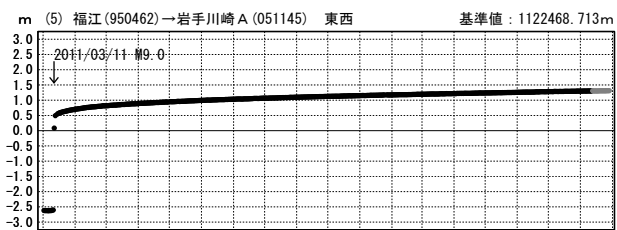

東北地方太平洋沖地震(M9.0)前後の地殻変動 (時系列) 配点図

東北地方太平洋沖地震 (M9.0) 前後の地殻変動 (1)

成分変化グラフ

期間: 2011/03/01~2012/08/28 JST

成分変化グラフ (地震後)

期間: 2011/03/12~2012/08/28 JST

期間: 2011/03/01~2012/08/28 JST

期間: 2011/03/12~2012/08/28 JST

●---[F3:最終解] ●---[R3:速報解]

東北地方太平洋沖地震 (M9.0) 前後の地殻変動 (2)

成分変化グラフ

期間: 2011/03/01~2012/08/28 JST

期間: 2011/03/01~2012/08/28 JST

成分変化グラフ(地震後)

期間: 2011/03/12~2012/08/28 JST

期間: 2011/03/12~2012/08/28 JST

●---[F3:最終解] ●---[R3:速報解]

東北地方太平洋沖地震 (M9.0) 前後の地殻変動 (3)

成分変化グラフ

期間: 2011/03/01~2012/08/28 JST

期間: 2011/03/01~2012/08/28 JST

成分変化グラフ (地震後)

期間: 2011/03/12~2012/08/28 JST

期間: 2011/03/12~2012/08/28 JST