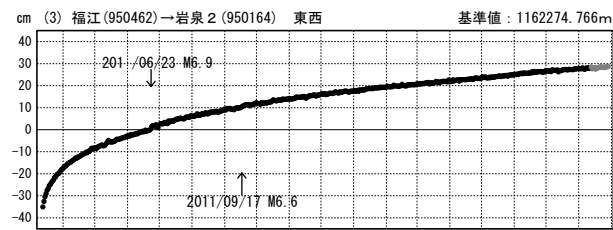

●---[F3:最終解] ●---[R3:速報解]

東北地方太平洋沖地震 (M9.0) 前後の地殻変動 (2)

成分変化グラフ

期間: 2011/03/01~2012/08/28 JST

期間: 2011/03/01~2012/08/28 JST

成分変化グラフ(地震後)

期間: 2011/03/12~2012/08/28 JST

期間: 2011/03/12~2012/08/28 JST

●---[F3:最終解] ●---[R3:速報解]

東北地方太平洋沖地震 (M9.0) 前後の地殻変動 (3)

成分変化グラフ

期間: 2011/03/01~2012/08/28 JST

期間: 2011/03/01~2012/08/28 JST

成分変化グラフ (地震後)

期間: 2011/03/12~2012/08/28 JST

期間: 2011/03/12~2012/08/28 JST