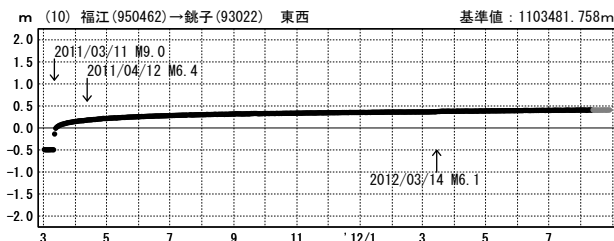

● [F3:最終解] ● [R3:速報解]

東北地方太平洋沖地震 (M9.0) 前後の地殻変動 (5)

成分変化グラフ

期間: 2011/03/01~2012/08/28 JST

期間: 2011/03/01~2012/08/28 JST

成分変化グラフ (地震後)

期間: 2011/03/12~2012/08/28 JST

期間: 2011/03/12~2012/08/28 JST