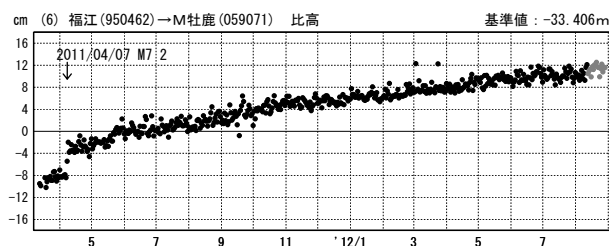

●---[F3:最終解] ●---[R3:速報解]

東北地方太平洋沖地震 (M9.0) 前後の地殻変動 (3)

成分変化グラフ

期間: 2011/03/01~2012/08/28 JST

期間: 2011/03/01~2012/08/28 JST

成分変化グラフ (地震後)

期間: 2011/03/12~2012/08/28 JST

期間: 2011/03/12~2012/08/28 JST

●---[F3:最終解] ●---[R3:速報解]

東北地方太平洋沖地震 (M9.0) 前後の地殻変動 (4)

成分変化グラフ

期間: 2011/03/01~2012/08/28 JST

成分変化グラフ (地震後)

期間: 2011/03/12~2012/08/28 JST

期間: 2011/03/01~2012/08/28 JST

期間: 2011/03/12~2012/08/28 JST