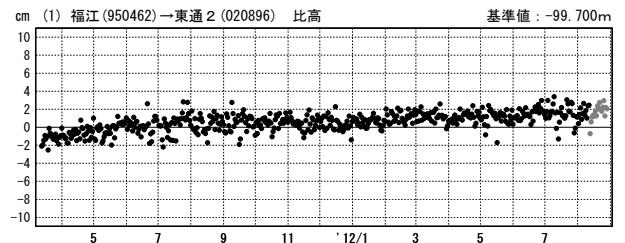

東北地方太平洋沖地震(M9.0)前後の地殻変動 (時系列) 配点図

東北地方太平洋沖地震 (M9.0) 前後の地殻変動 (1)

成分変化グラフ

期間: 2011/03/01~2012/08/28 JST

成分変化グラフ (地震後)

期間: 2011/03/12~2012/08/28 JST

期間: 2011/03/01~2012/08/28 JST

期間: 2011/03/12~2012/08/28 JST

●---[F3:最終解] ●---[R3:速報解]

東北地方太平洋沖地震 (M9.0) 前後の地殻変動 (2)

成分変化グラフ

期間: 2011/03/01~2012/08/28 JST

期間: 2011/03/01~2012/08/28 JST

成分変化グラフ(地震後)

期間: 2011/03/12~2012/08/28 JST

期間: 2011/03/12~2012/08/28 JST

●---[F3:最終解] ●---[R3:速報解]

東北地方太平洋沖地震 (M9.0) 前後の地殻変動 (3)

成分変化グラフ

期間: 2011/03/01~2012/08/28 JST

期間: 2011/03/01~2012/08/28 JST

成分変化グラフ (地震後)

期間: 2011/03/12~2012/08/28 JST

期間: 2011/03/12~2012/08/28 JST

●---[F3:最終解] ●---[R3:速報解]

東北地方太平洋沖地震 (M9.0) 前後の地殻変動 (4)

成分変化グラフ

期間: 2011/03/01~2012/08/28 JST

成分変化グラフ (地震後)

期間: 2011/03/12~2012/08/28 JST

期間: 2011/03/01~2012/08/28 JST

期間: 2011/03/12~2012/08/28 JST