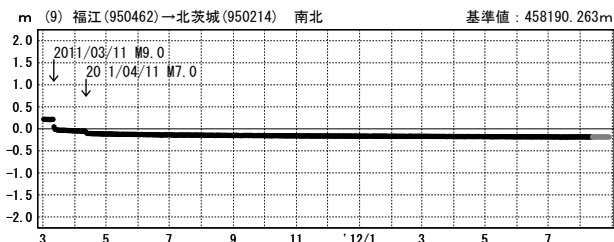

●---[F3:最終解] ●---[R3:速報解]

東北地方太平洋沖地震 (M9.0) 前後の地殻変動 (4)

成分変化グラフ

期間: 2011/03/01~2012/08/28 JST

成分変化グラフ (地震後)

期間: 2011/03/12~2012/08/28 JST

期間: 2011/03/01~2012/08/28 JST

期間: 2011/03/12~2012/08/28 JST

● [F3:最終解] ● [R3:速報解]

東北地方太平洋沖地震 (M9.0) 前後の地殻変動 (5)

成分変化グラフ

期間: 2011/03/01~2012/08/28 JST

期間: 2011/03/01~2012/08/28 JST

成分変化グラフ (地震後)

期間: 2011/03/12~2012/08/28 JST

期間: 2011/03/12~2012/08/28 JST