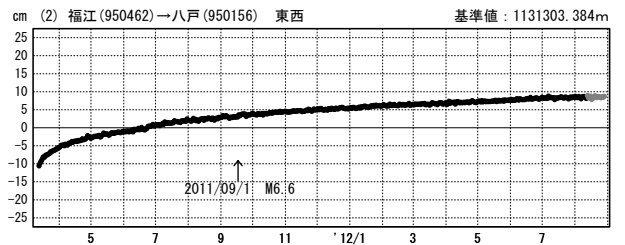

東北地方太平洋沖地震(M9.0)前後の地殻変動 (時系列) 配点図

東北地方太平洋沖地震 (M9.0) 前後の地殻変動 (1)

成分変化グラフ

期間: 2011/03/01~2012/08/28 JST

成分変化グラフ (地震後)

期間: 2011/03/12~2012/08/28 JST

期間: 2011/03/01~2012/08/28 JST

期間: 2011/03/12~2012/08/28 JST

●---[F3:最終解] ●---[R3:速報解]

東北地方太平洋沖地震 (M9.0) 前後の地殻変動 (2)

成分変化グラフ

期間: 2011/03/01~2012/08/28 JST

期間: 2011/03/01~2012/08/28 JST

成分変化グラフ(地震後)

期間: 2011/03/12~2012/08/28 JST

期間: 2011/03/12~2012/08/28 JST

●---[F3:最終解] ●---[R3:速報解]

東北地方太平洋沖地震 (M9.0) 前後の地殻変動 (3)

成分変化グラフ

期間: 2011/03/01~2012/08/28 JST

期間: 2011/03/01~2012/08/28 JST

成分変化グラフ (地震後)

期間: 2011/03/12~2012/08/28 JST

期間: 2011/03/12~2012/08/28 JST