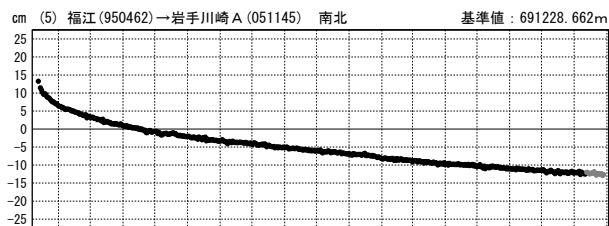

●---[F3:最終解] ●---[R3:速報解]

東北地方太平洋沖地震 (M9.0) 前後の地殻変動 (3)

成分変化グラフ

期間: 2011/03/01~2012/08/28 JST

期間: 2011/03/01~2012/08/28 JST

成分変化グラフ (地震後)

期間: 2011/03/12~2012/08/28 JST

期間: 2011/03/12~2012/08/28 JST

●---[F3:最終解] ●---[R3:速報解]

東北地方太平洋沖地震 (M9.0) 前後の地殻変動 (4)

成分変化グラフ

期間: 2011/03/01~2012/08/28 JST

成分変化グラフ (地震後)

期間: 2011/03/12~2012/08/28 JST

期間: 2011/03/01~2012/08/28 JST

期間: 2011/03/12~2012/08/28 JST