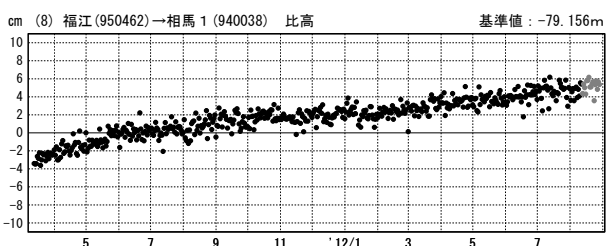

●---[F3:最終解] ●---[R3:速報解]

東北地方太平洋沖地震 (M9.0) 前後の地殻変動 (4)

成分変化グラフ

期間: 2011/03/01~2012/08/28 JST

成分変化グラフ (地震後)

期間: 2011/03/12~2012/08/28 JST

期間: 2011/03/01~2012/08/28 JST

期間: 2011/03/12~2012/08/28 JST

● [F3:最終解] ● [R3:速報解]

東北地方太平洋沖地震 (M9.0) 前後の地殻変動 (5)

成分変化グラフ

期間: 2011/03/01~2012/08/28 JST

期間: 2011/03/01~2012/08/28 JST

成分変化グラフ (地震後)

期間: 2011/03/12~2012/08/28 JST

期間: 2011/03/12~2012/08/28 JST