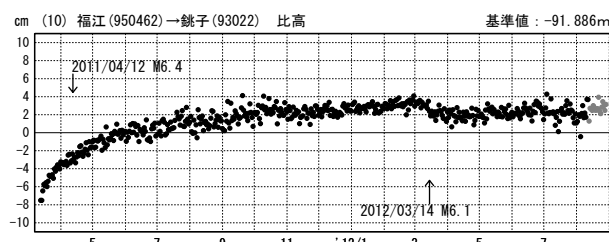

● [F3:最終解] ● [R3:速報解]

東北地方太平洋沖地震 (M9.0) 前後の地殻変動 (5)

成分変化グラフ

期間: 2011/03/01~2012/08/28 JST

期間: 2011/03/01~2012/08/28 JST

成分変化グラフ (地震後)

期間: 2011/03/12~2012/08/28 JST

期間: 2011/03/12~2012/08/28 JST