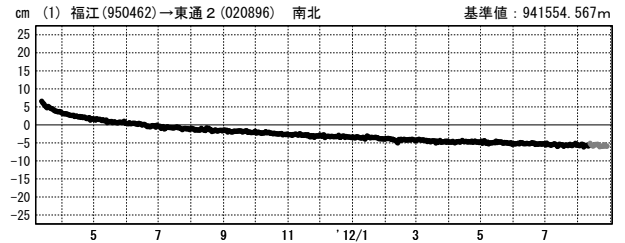

東北地方太平洋沖地震(M9.0)前後の地殻変動 (時系列) 配点図

東北地方太平洋沖地震 (M9.0) 前後の地殻変動 (1)

成分変化グラフ

期間: 2011/03/01~2012/08/28 JST

成分変化グラフ (地震後)

期間: 2011/03/12~2012/08/28 JST

期間: 2011/03/01~2012/08/28 JST

期間: 2011/03/12~2012/08/28 JST

●---[F3:最終解] ●---[R3:速報解]

東北地方太平洋沖地震 (M9.0) 前後の地殻変動 (2)

成分変化グラフ

期間: 2011/03/01~2012/08/28 JST

期間: 2011/03/01~2012/08/28 JST

成分変化グラフ(地震後)

期間: 2011/03/12~2012/08/28 JST

期間: 2011/03/12~2012/08/28 JST

●---[F3:最終解] ●---[R3:速報解]

東北地方太平洋沖地震 (M9.0) 前後の地殻変動 (3)

成分変化グラフ

期間: 2011/03/01~2012/08/28 JST

期間: 2011/03/01~2012/08/28 JST

成分変化グラフ (地震後)

期間: 2011/03/12~2012/08/28 JST

期間: 2011/03/12~2012/08/28 JST