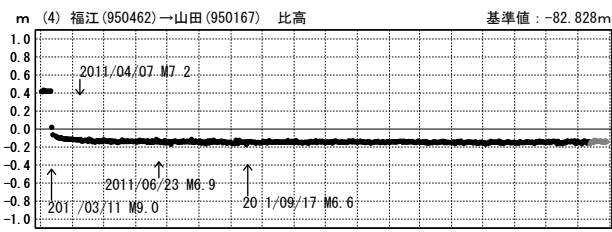

●---[F3:最終解] ●---[R3:速報解]

東北地方太平洋沖地震 (M9.0) 前後の地殻変動 (2)

成分変化グラフ

期間: 2011/03/01~2012/08/28 JST

期間: 2011/03/01~2012/08/28 JST

成分変化グラフ(地震後)

期間: 2011/03/12~2012/08/28 JST

期間: 2011/03/12~2012/08/28 JST

●---[F3:最終解] ●---[R3:速報解]

東北地方太平洋沖地震 (M9.0) 前後の地殻変動 (3)

成分変化グラフ

期間: 2011/03/01~2012/08/28 JST

期間: 2011/03/01~2012/08/28 JST

成分変化グラフ (地震後)

期間: 2011/03/12~2012/08/28 JST

期間: 2011/03/12~2012/08/28 JST