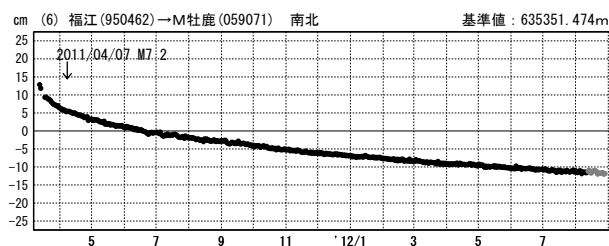

●---[F3:最終解] ●---[R3:速報解]

東北地方太平洋沖地震 (M9.0) 前後の地殻変動 (3)

成分変化グラフ

期間: 2011/03/01~2012/08/28 JST

期間: 2011/03/01~2012/08/28 JST

成分変化グラフ (地震後)

期間: 2011/03/12~2012/08/28 JST

期間: 2011/03/12~2012/08/28 JST

●---[F3:最終解] ●---[R3:速報解]

東北地方太平洋沖地震 (M9.0) 前後の地殻変動 (4)

成分変化グラフ

期間: 2011/03/01~2012/08/28 JST

成分変化グラフ (地震後)

期間: 2011/03/12~2012/08/28 JST

期間: 2011/03/01~2012/08/28 JST

期間: 2011/03/12~2012/08/28 JST