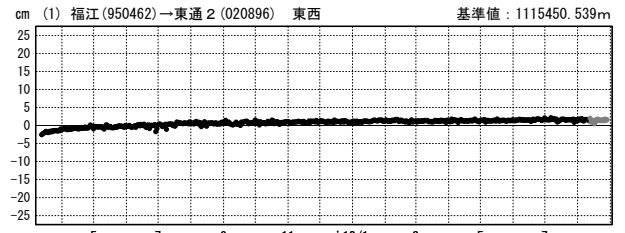

東北地方太平洋沖地震(M9.0)前後の地殻変動 (時系列) 配点図

東北地方太平洋沖地震 (M9.0) 前後の地殻変動 (1)

成分変化グラフ

期間: 2011/03/01~2012/08/28 JST

成分変化グラフ (地震後)

期間: 2011/03/12~2012/08/28 JST

期間: 2011/03/01~2012/08/28 JST

期間: 2011/03/12~2012/08/28 JST

●---[F3:最終解] ●---[R3:速報解]

東北地方太平洋沖地震 (M9.0) 前後の地殻変動 (2)

成分変化グラフ

期間: 2011/03/01~2012/08/28 JST

期間: 2011/03/01~2012/08/28 JST

成分変化グラフ(地震後)

期間: 2011/03/12~2012/08/28 JST

期間: 2011/03/12~2012/08/28 JST

●---[F3:最終解] ●---[R3:速報解]

東北地方太平洋沖地震 (M9.0) 前後の地殻変動 (3)

成分変化グラフ

期間: 2011/03/01~2012/08/28 JST

期間: 2011/03/01~2012/08/28 JST

成分変化グラフ (地震後)

期間: 2011/03/12~2012/08/28 JST

期間: 2011/03/12~2012/08/28 JST