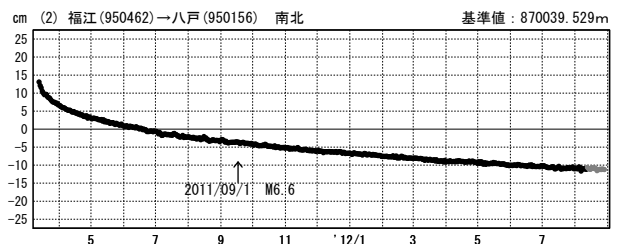

東北地方太平洋沖地震(M9.0)前後の地殻変動 (時系列) 配点図

東北地方太平洋沖地震 (M9.0) 前後の地殻変動 (1)

成分変化グラフ

期間: 2011/03/01~2012/08/28 JST

成分変化グラフ (地震後)

期間: 2011/03/12~2012/08/28 JST

期間: 2011/03/01~2012/08/28 JST

期間: 2011/03/12~2012/08/28 JST

●---[F3:最終解] ●---[R3:速報解]

東北地方太平洋沖地震 (M9.0) 前後の地殻変動 (2)

成分変化グラフ

期間: 2011/03/01~2012/08/28 JST

期間: 2011/03/01~2012/08/28 JST

成分変化グラフ(地震後)

期間: 2011/03/12~2012/08/28 JST

期間: 2011/03/12~2012/08/28 JST

●---[F3:最終解] ●---[R3:速報解]

東北地方太平洋沖地震 (M9.0) 前後の地殻変動 (3)

成分変化グラフ

期間: 2011/03/01~2012/08/28 JST

期間: 2011/03/01~2012/08/28 JST

成分変化グラフ (地震後)

期間: 2011/03/12~2012/08/28 JST

期間: 2011/03/12~2012/08/28 JST