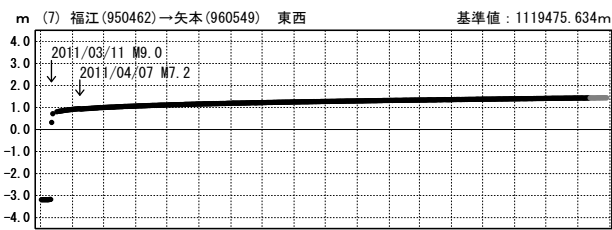

●---[F3:最終解] ●---[R3:速報解]

東北地方太平洋沖地震 (M9.0) 前後の地殻変動 (3)

成分変化グラフ

期間: 2011/03/01~2012/08/28 JST

期間: 2011/03/01~2012/08/28 JST

成分変化グラフ (地震後)

期間: 2011/03/12~2012/08/28 JST

期間: 2011/03/12~2012/08/28 JST

●---[F3:最終解] ●---[R3:速報解]

東北地方太平洋沖地震 (M9.0) 前後の地殻変動 (4)

成分変化グラフ

期間: 2011/03/01~2012/08/28 JST

成分変化グラフ (地震後)

期間: 2011/03/12~2012/08/28 JST

期間: 2011/03/01~2012/08/28 JST

期間: 2011/03/12~2012/08/28 JST