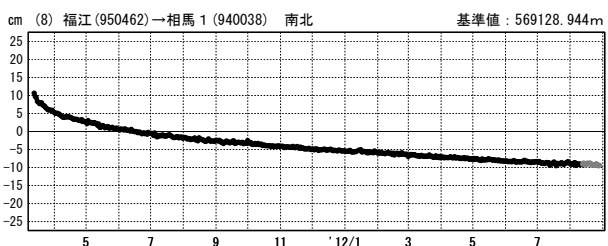

●---[F3:最終解] ●---[R3:速報解]

東北地方太平洋沖地震 (M9.0) 前後の地殻変動 (4)

成分変化グラフ

期間: 2011/03/01~2012/08/28 JST

成分変化グラフ (地震後)

期間: 2011/03/12~2012/08/28 JST

期間: 2011/03/01~2012/08/28 JST

期間: 2011/03/12~2012/08/28 JST