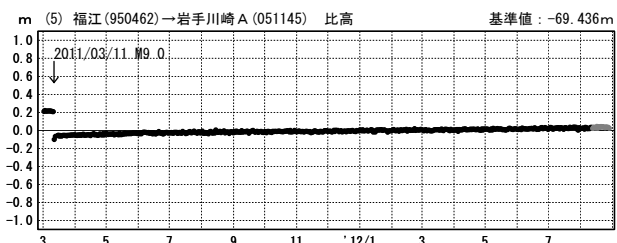

●---[F3:最終解] ●---[R3:速報解]

東北地方太平洋沖地震 (M9.0) 前後の地殻変動 (2)

成分変化グラフ

期間: 2011/03/01~2012/08/28 JST

期間: 2011/03/01~2012/08/28 JST

成分変化グラフ(地震後)

期間: 2011/03/12~2012/08/28 JST

期間: 2011/03/12~2012/08/28 JST

●---[F3:最終解] ●---[R3:速報解]

東北地方太平洋沖地震 (M9.0) 前後の地殻変動 (3)

成分変化グラフ

期間: 2011/03/01~2012/08/28 JST

期間: 2011/03/01~2012/08/28 JST

成分変化グラフ (地震後)

期間: 2011/03/12~2012/08/28 JST

期間: 2011/03/12~2012/08/28 JST