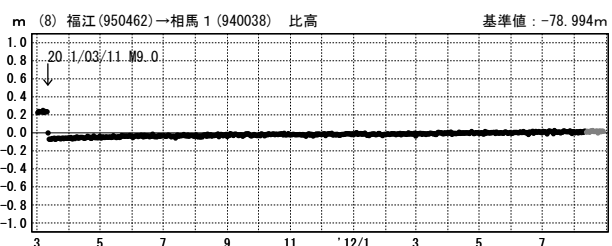

●---[F3:最終解] ●---[R3:速報解]

東北地方太平洋沖地震 (M9.0) 前後の地殻変動 (4)

成分変化グラフ

期間: 2011/03/01~2012/08/28 JST

成分変化グラフ (地震後)

期間: 2011/03/12~2012/08/28 JST

期間: 2011/03/01~2012/08/28 JST

期間: 2011/03/12~2012/08/28 JST