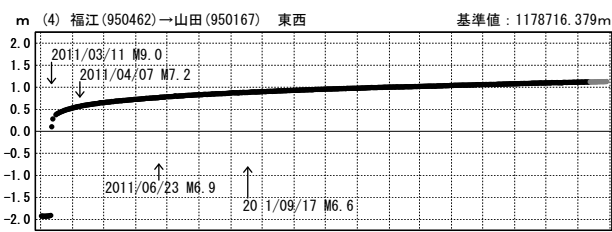

東北地方太平洋沖地震(M9.0)前後の地殻変動 (時系列) 配点図

東北地方太平洋沖地震 (M9.0) 前後の地殻変動 (1)

成分変化グラフ

期間: 2011/03/01~2012/08/28 JST

成分変化グラフ (地震後)

期間: 2011/03/12~2012/08/28 JST

期間: 2011/03/01~2012/08/28 JST

期間: 2011/03/12~2012/08/28 JST

●---[F3:最終解] ●---[R3:速報解]

東北地方太平洋沖地震 (M9.0) 前後の地殻変動 (2)

成分変化グラフ

期間: 2011/03/01~2012/08/28 JST

期間: 2011/03/01~2012/08/28 JST

成分変化グラフ(地震後)

期間: 2011/03/12~2012/08/28 JST

期間: 2011/03/12~2012/08/28 JST

●---[F3:最終解] ●---[R3:速報解]

東北地方太平洋沖地震 (M9.0) 前後の地殻変動 (3)

成分変化グラフ

期間: 2011/03/01~2012/08/28 JST

期間: 2011/03/01~2012/08/28 JST

成分変化グラフ (地震後)

期間: 2011/03/12~2012/08/28 JST

期間: 2011/03/12~2012/08/28 JST