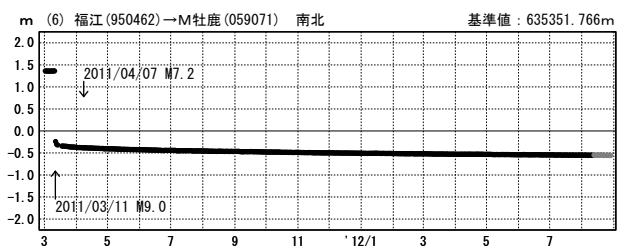

●---[F3:最終解] ●---[R3:速報解]

東北地方太平洋沖地震 (M9.0) 前後の地殻変動 (3)

成分変化グラフ

期間: 2011/03/01~2012/08/28 JST

期間: 2011/03/01~2012/08/28 JST

成分変化グラフ (地震後)

期間: 2011/03/12~2012/08/28 JST

期間: 2011/03/12~2012/08/28 JST

●---[F3:最終解] ●---[R3:速報解]

東北地方太平洋沖地震 (M9.0) 前後の地殻変動 (4)

成分変化グラフ

期間: 2011/03/01~2012/08/28 JST

成分変化グラフ (地震後)

期間: 2011/03/12~2012/08/28 JST

期間: 2011/03/01~2012/08/28 JST

期間: 2011/03/12~2012/08/28 JST