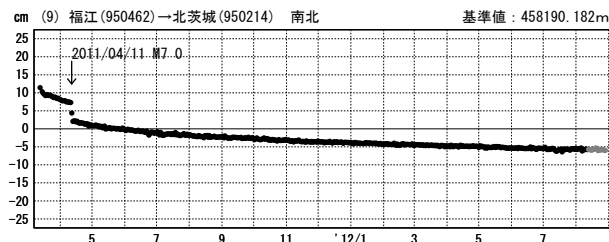

● [F3:最終解] ● [R3:速報解]

東北地方太平洋沖地震 (M9.0) 前後の地殻変動 (5)

成分変化グラフ

期間: 2011/03/01~2012/08/28 JST

期間: 2011/03/01~2012/08/28 JST

成分変化グラフ (地震後)

期間: 2011/03/12~2012/08/28 JST

期間: 2011/03/12~2012/08/28 JST