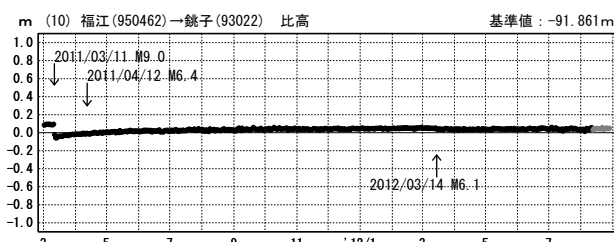

● [F3:最終解] ● [R3:速報解]

東北地方太平洋沖地震 (M9.0) 前後の地殻変動 (5)

成分変化グラフ

期間: 2011/03/01~2012/08/28 JST

期間: 2011/03/01~2012/08/28 JST

成分変化グラフ (地震後)

期間: 2011/03/12~2012/08/28 JST

期間: 2011/03/12~2012/08/28 JST