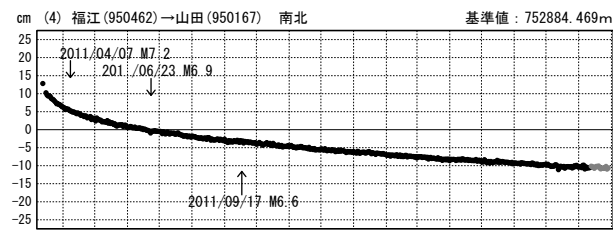

●---[F3:最終解] ●---[R3:速報解]

東北地方太平洋沖地震 (M9.0) 前後の地殻変動 (2)

成分変化グラフ

期間: 2011/03/01~2012/08/28 JST

期間: 2011/03/01~2012/08/28 JST

成分変化グラフ(地震後)

期間: 2011/03/12~2012/08/28 JST

期間: 2011/03/12~2012/08/28 JST

●---[F3:最終解] ●---[R3:速報解]

東北地方太平洋沖地震 (M9.0) 前後の地殻変動 (3)

成分変化グラフ

期間: 2011/03/01~2012/08/28 JST

期間: 2011/03/01~2012/08/28 JST

成分変化グラフ (地震後)

期間: 2011/03/12~2012/08/28 JST

期間: 2011/03/12~2012/08/28 JST