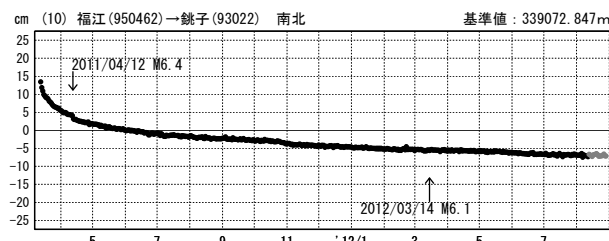

● [F3:最終解] ● [R3:速報解]

東北地方太平洋沖地震 (M9.0) 前後の地殻変動 (5)

成分変化グラフ

期間: 2011/03/01~2012/08/28 JST

期間: 2011/03/01~2012/08/28 JST

成分変化グラフ (地震後)

期間: 2011/03/12~2012/08/28 JST

期間: 2011/03/12~2012/08/28 JST