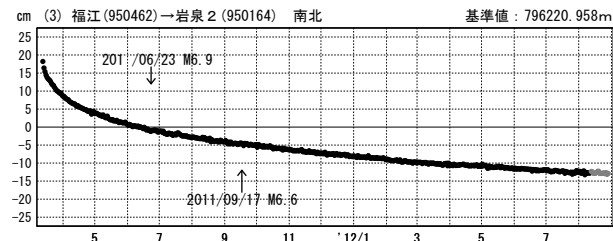

●---[F3:最終解] ●---[R3:速報解]

東北地方太平洋沖地震 (M9.0) 前後の地殻変動 (2)

成分変化グラフ

期間: 2011/03/01~2012/08/28 JST

期間: 2011/03/01~2012/08/28 JST

成分変化グラフ(地震後)

期間: 2011/03/12~2012/08/28 JST

期間: 2011/03/12~2012/08/28 JST

●---[F3:最終解] ●---[R3:速報解]

東北地方太平洋沖地震 (M9.0) 前後の地殻変動 (3)

成分変化グラフ

期間: 2011/03/01~2012/08/28 JST

期間: 2011/03/01~2012/08/28 JST

成分変化グラフ (地震後)

期間: 2011/03/12~2012/08/28 JST

期間: 2011/03/12~2012/08/28 JST