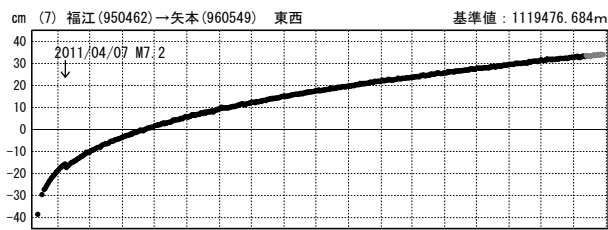

●---[F3:最終解] ●---[R3:速報解]

東北地方太平洋沖地震 (M9.0) 前後の地殻変動 (4)

成分変化グラフ

期間: 2011/03/01~2012/08/28 JST

成分変化グラフ (地震後)

期間: 2011/03/12~2012/08/28 JST

期間: 2011/03/01~2012/08/28 JST

期間: 2011/03/12~2012/08/28 JST