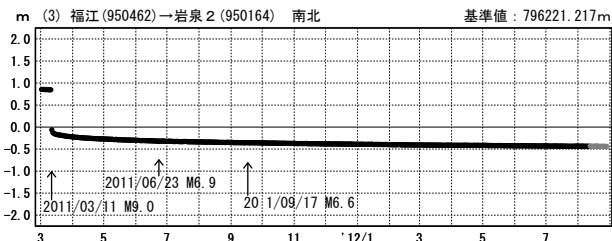

東北地方太平洋沖地震(M9.0)前後の地殻変動 (時系列) 配点図

東北地方太平洋沖地震 (M9.0) 前後の地殻変動 (1)

成分変化グラフ

期間: 2011/03/01~2012/08/28 JST

成分変化グラフ (地震後)

期間: 2011/03/12~2012/08/28 JST

期間: 2011/03/01~2012/08/28 JST

期間: 2011/03/12~2012/08/28 JST

●---[F3:最終解] ●---[R3:速報解]

東北地方太平洋沖地震 (M9.0) 前後の地殻変動 (2)

成分変化グラフ

期間: 2011/03/01~2012/08/28 JST

期間: 2011/03/01~2012/08/28 JST

成分変化グラフ(地震後)

期間: 2011/03/12~2012/08/28 JST

期間: 2011/03/12~2012/08/28 JST

●---[F3:最終解] ●---[R3:速報解]

東北地方太平洋沖地震 (M9.0) 前後の地殻変動 (3)

成分変化グラフ

期間: 2011/03/01~2012/08/28 JST

期間: 2011/03/01~2012/08/28 JST

成分変化グラフ (地震後)

期間: 2011/03/12~2012/08/28 JST

期間: 2011/03/12~2012/08/28 JST

●---[F3:最終解] ●---[R3:速報解]

東北地方太平洋沖地震 (M9.0) 前後の地殻変動 (4)

成分変化グラフ

期間: 2011/03/01~2012/08/28 JST

成分変化グラフ (地震後)

期間: 2011/03/12~2012/08/28 JST

期間: 2011/03/01~2012/08/28 JST

期間: 2011/03/12~2012/08/28 JST