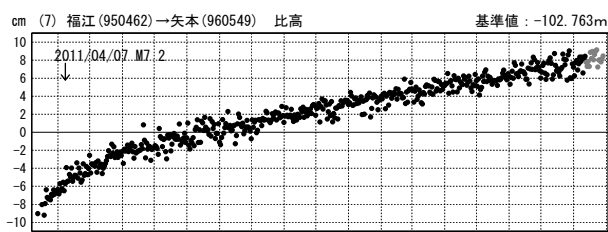

●---[F3:最終解] ●---[R3:速報解]

東北地方太平洋沖地震 (M9.0) 前後の地殻変動 (4)

成分変化グラフ

期間: 2011/03/01~2012/08/28 JST

成分変化グラフ (地震後)

期間: 2011/03/12~2012/08/28 JST

期間: 2011/03/01~2012/08/28 JST

期間: 2011/03/12~2012/08/28 JST

● [F3:最終解] ● [R3:速報解]

東北地方太平洋沖地震 (M9.0) 前後の地殻変動 (5)

成分変化グラフ

期間: 2011/03/01~2012/08/28 JST

期間: 2011/03/01~2012/08/28 JST

成分変化グラフ (地震後)

期間: 2011/03/12~2012/08/28 JST

期間: 2011/03/12~2012/08/28 JST