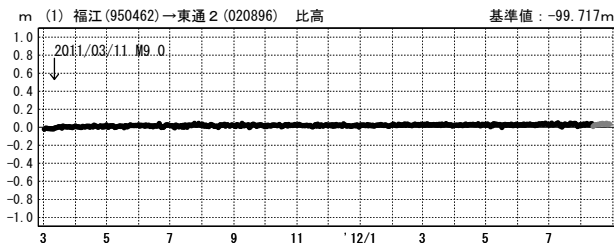

東北地方太平洋沖地震(M9.0)前後の地殻変動 (時系列) 配点図

東北地方太平洋沖地震 (M9.0) 前後の地殻変動 (1)

成分変化グラフ

期間: 2011/03/01~2012/08/28 JST

成分変化グラフ (地震後)

期間: 2011/03/12~2012/08/28 JST

期間: 2011/03/01~2012/08/28 JST

期間: 2011/03/12~2012/08/28 JST

●---[F3:最終解] ●---[R3:速報解]

東北地方太平洋沖地震 (M9.0) 前後の地殻変動 (2)

成分変化グラフ

期間: 2011/03/01~2012/08/28 JST

期間: 2011/03/01~2012/08/28 JST

成分変化グラフ(地震後)

期間: 2011/03/12~2012/08/28 JST

期間: 2011/03/12~2012/08/28 JST

●---[F3:最終解] ●---[R3:速報解]

東北地方太平洋沖地震 (M9.0) 前後の地殻変動 (3)

成分変化グラフ

期間: 2011/03/01~2012/08/28 JST

期間: 2011/03/01~2012/08/28 JST

成分変化グラフ (地震後)

期間: 2011/03/12~2012/08/28 JST

期間: 2011/03/12~2012/08/28 JST