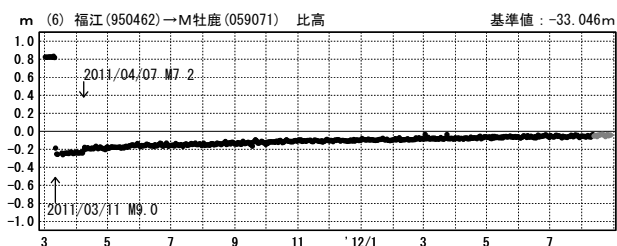

●---[F3:最終解] ●---[R3:速報解]

東北地方太平洋沖地震 (M9.0) 前後の地殻変動 (3)

成分変化グラフ

期間: 2011/03/01~2012/08/28 JST

期間: 2011/03/01~2012/08/28 JST

成分変化グラフ (地震後)

期間: 2011/03/12~2012/08/28 JST

期間: 2011/03/12~2012/08/28 JST

●---[F3:最終解] ●---[R3:速報解]

東北地方太平洋沖地震 (M9.0) 前後の地殻変動 (4)

成分変化グラフ

期間: 2011/03/01~2012/08/28 JST

成分変化グラフ (地震後)

期間: 2011/03/12~2012/08/28 JST

期間: 2011/03/01~2012/08/28 JST

期間: 2011/03/12~2012/08/28 JST