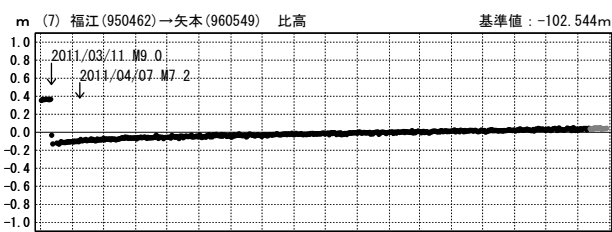

●---[F3:最終解] ●---[R3:速報解]

東北地方太平洋沖地震 (M9.0) 前後の地殻変動 (3)

成分変化グラフ

期間: 2011/03/01~2012/08/28 JST

期間: 2011/03/01~2012/08/28 JST

成分変化グラフ (地震後)

期間: 2011/03/12~2012/08/28 JST

期間: 2011/03/12~2012/08/28 JST

●---[F3:最終解] ●---[R3:速報解]

東北地方太平洋沖地震 (M9.0) 前後の地殻変動 (4)

成分変化グラフ

期間: 2011/03/01~2012/08/28 JST

成分変化グラフ (地震後)

期間: 2011/03/12~2012/08/28 JST

期間: 2011/03/01~2012/08/28 JST

期間: 2011/03/12~2012/08/28 JST