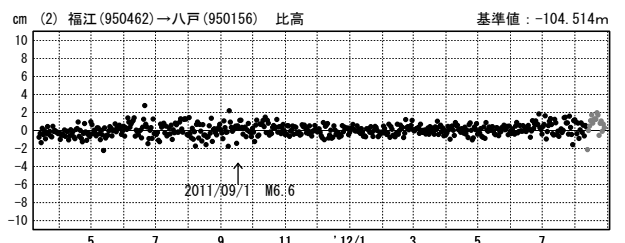

東北地方太平洋沖地震(M9.0)前後の地殻変動 (時系列) 配点図

東北地方太平洋沖地震 (M9.0) 前後の地殻変動 (1)

成分変化グラフ

期間: 2011/03/01~2012/08/28 JST

成分変化グラフ (地震後)

期間: 2011/03/12~2012/08/28 JST

期間: 2011/03/01~2012/08/28 JST

期間: 2011/03/12~2012/08/28 JST

●---[F3:最終解] ●---[R3:速報解]

東北地方太平洋沖地震 (M9.0) 前後の地殻変動 (2)

成分変化グラフ

期間: 2011/03/01~2012/08/28 JST

期間: 2011/03/01~2012/08/28 JST

成分変化グラフ(地震後)

期間: 2011/03/12~2012/08/28 JST

期間: 2011/03/12~2012/08/28 JST

●---[F3:最終解] ●---[R3:速報解]

東北地方太平洋沖地震 (M9.0) 前後の地殻変動 (3)

成分変化グラフ

期間: 2011/03/01~2012/08/28 JST

期間: 2011/03/01~2012/08/28 JST

成分変化グラフ (地震後)

期間: 2011/03/12~2012/08/28 JST

期間: 2011/03/12~2012/08/28 JST