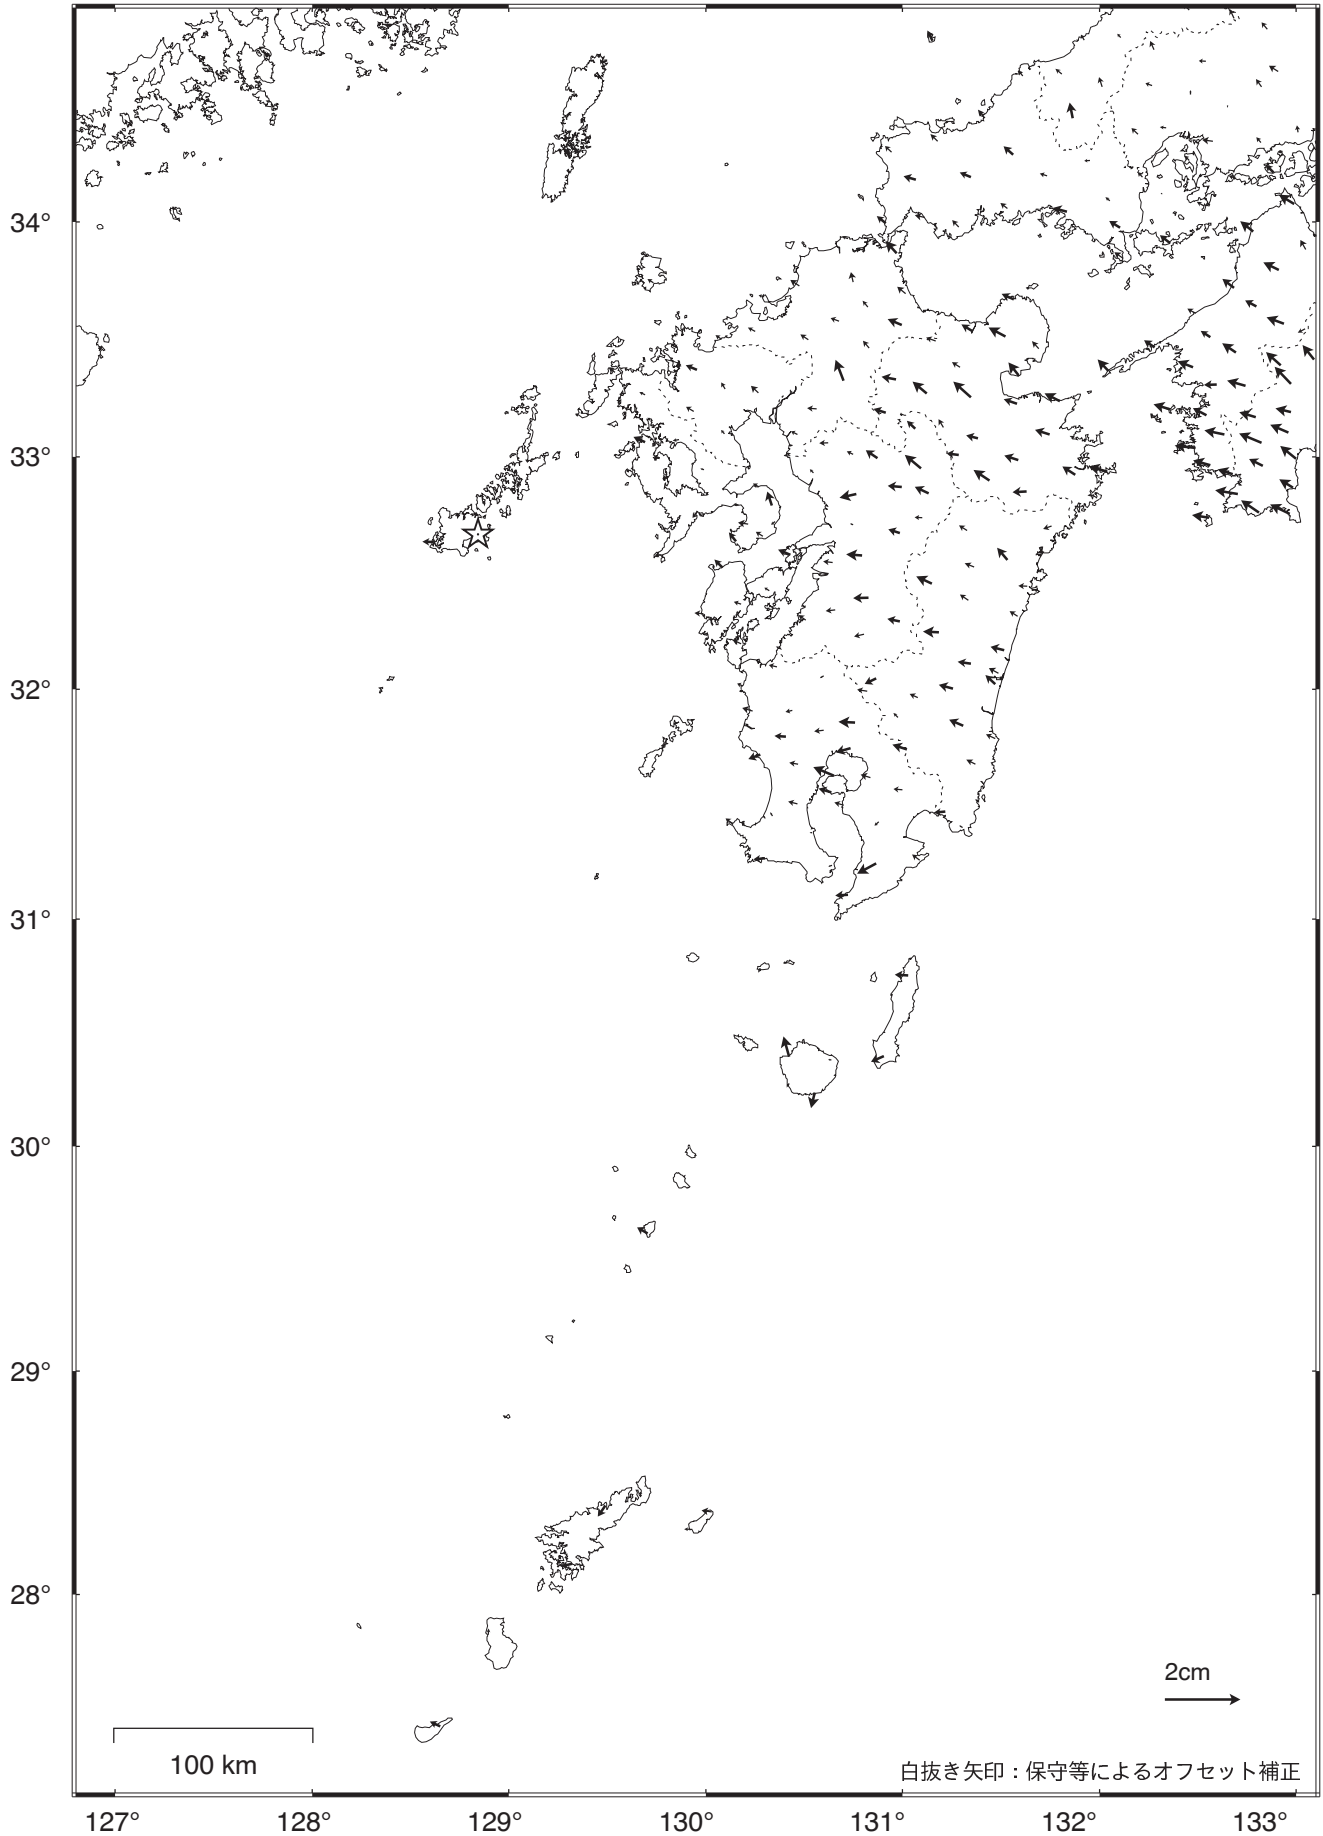

九州地方の地殻変動（水平）－1ヶ月－

基準期間：2012/06/23 -- 2012/06/29 [F 3：最終解]

比較期間：2012/07/23 -- 2012/07/29 [R 3：速報解]

☆ 固定局：福江（長崎県）特段の変化は見られない。