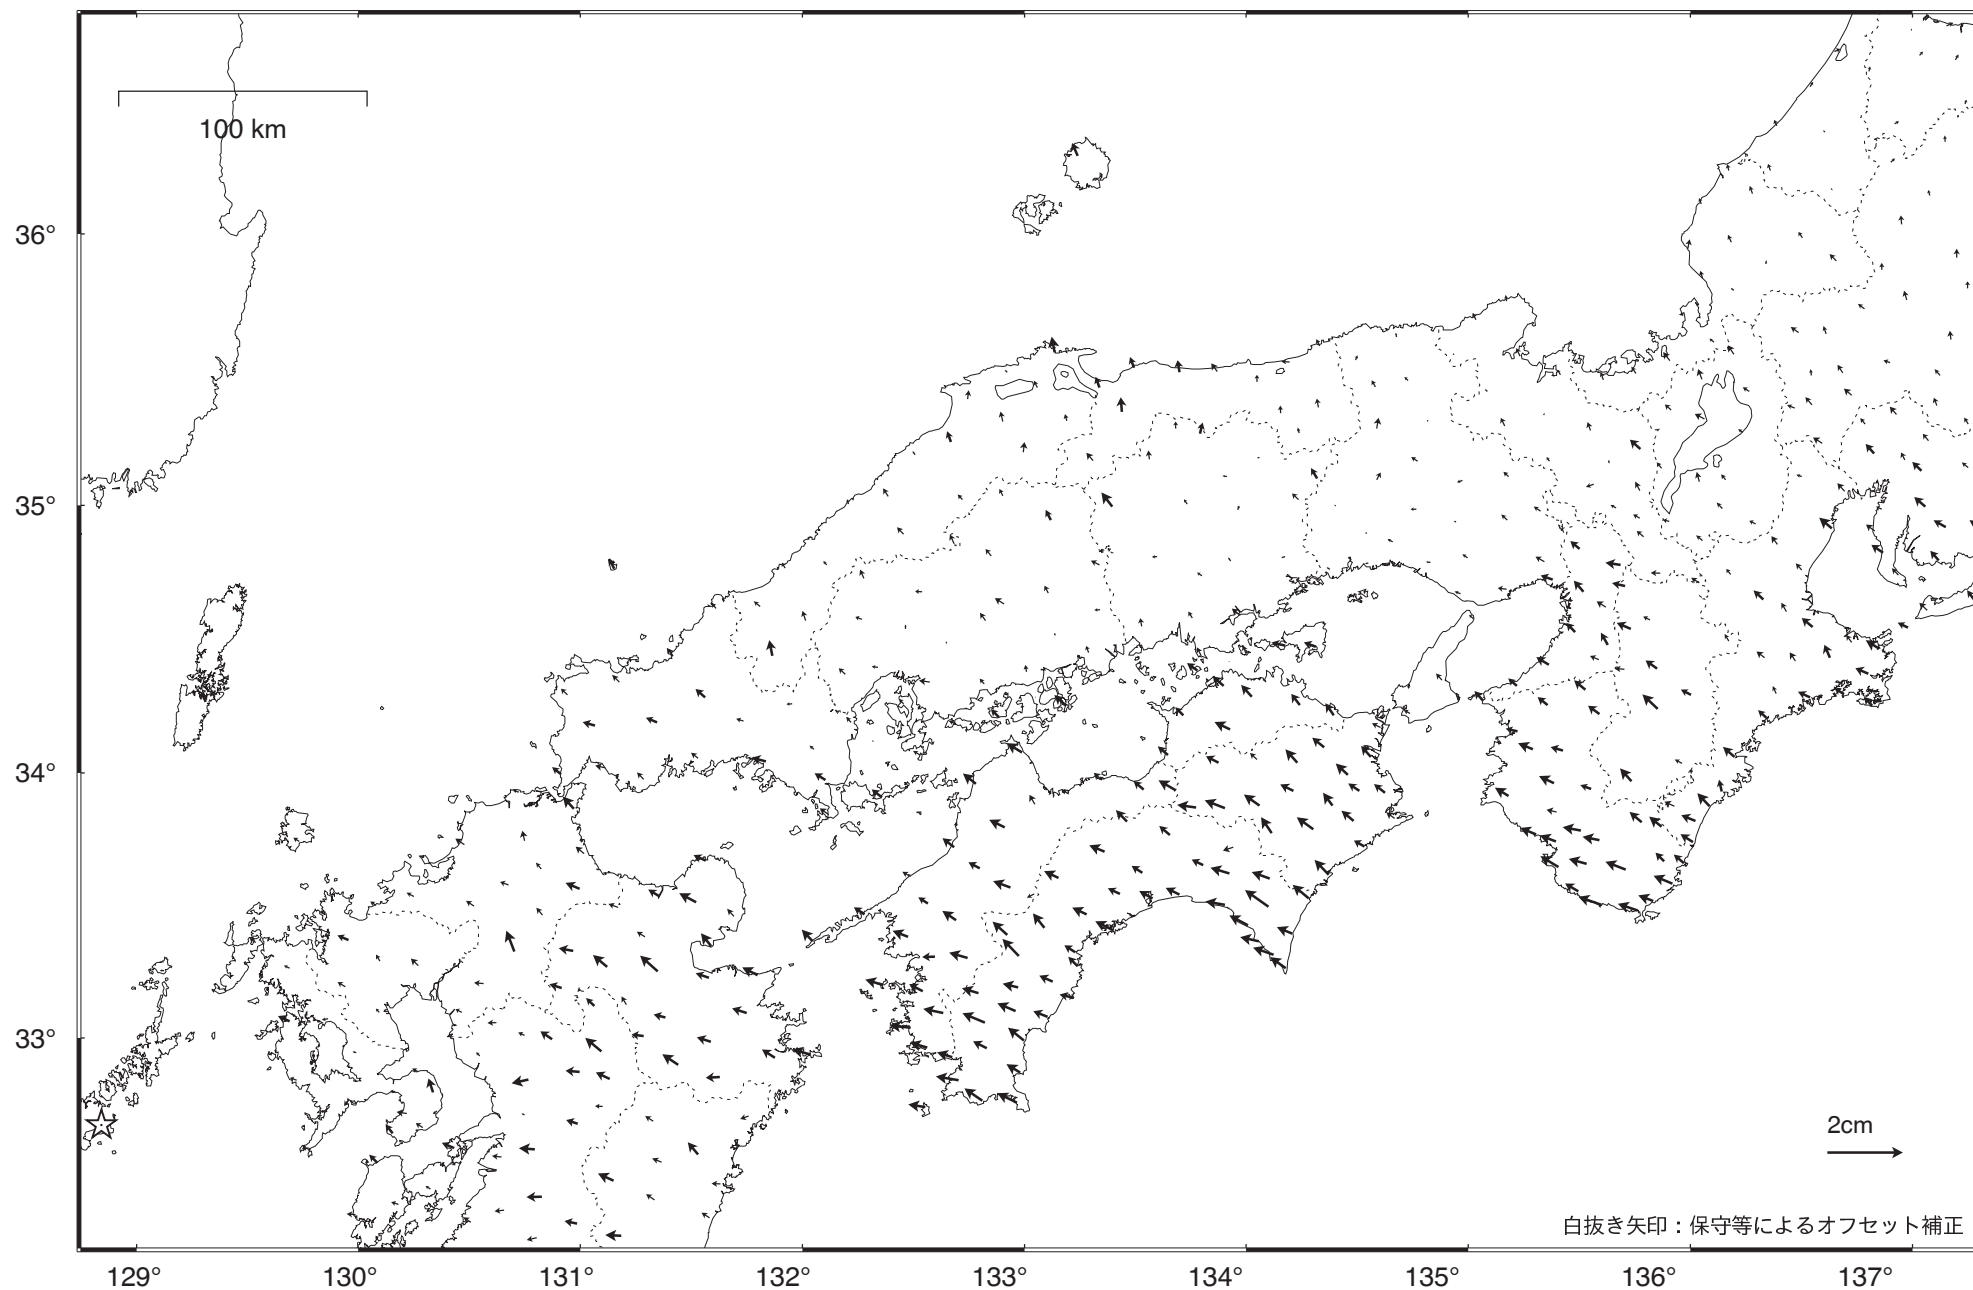

近畿・中国・四国地方の地殻変動（水平）－1ヶ月－

基準期間：2012/06/23 -- 2012/06/29 [F 3：最終解]

比較期間：2012/07/23 -- 2012/07/29 [R 3：速報解]

☆ 固定局：福江（長崎県） 特段の変化は見られない。