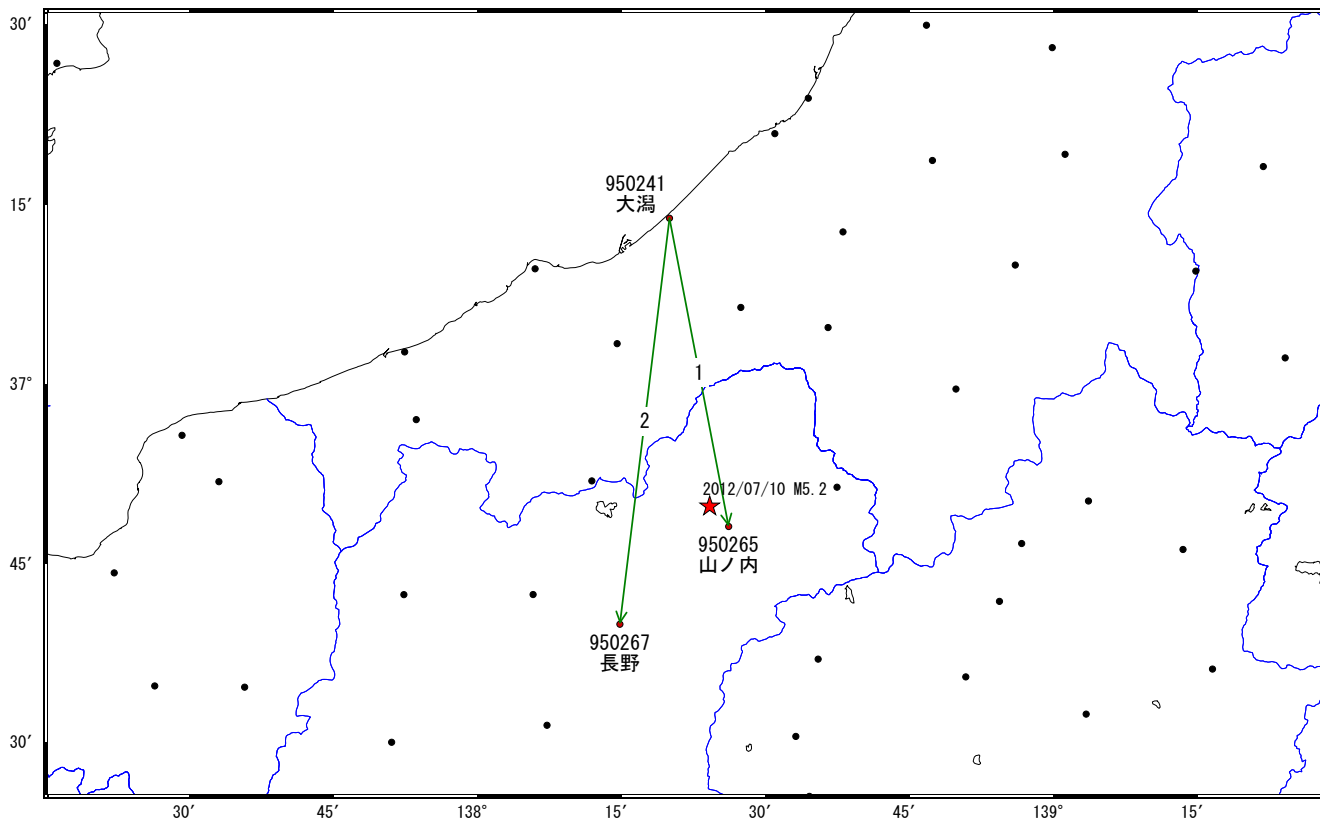

基線図

成分変化グラフ

期間: 2012/06/01~2012/07/12 JST

期間: 2012/06/01~2012/07/12 JST

●— [F3:最終解] ○— [R3:速報解] ×— [Q3:迅速解]

※東北地方太平洋沖地震に伴い、つくば1(茨城県)が変動したため、2011/3/11以降のQ3, R3解析においては解析時の固定点を与論(鹿児島県)へ変更している。