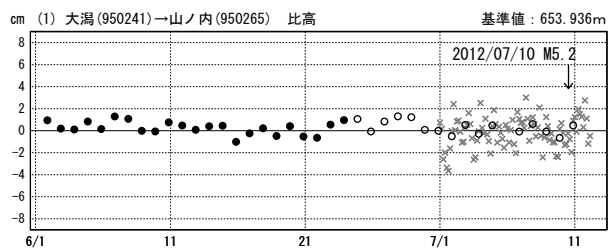

基線図

成分変化グラフ

期間: 2012/06/01~2012/07/12 JST

期間: 2012/06/01~2012/07/12 JST

●— [F3:最終解] ○— [R3:速報解] ×— [Q3:迅速解]

※東北地方太平洋沖地震に伴い、つくば1(茨城県)が変動したため、2011/3/11以降のQ3, R3解析においては解析時の固定点を与論(鹿児島県)へ変更している。