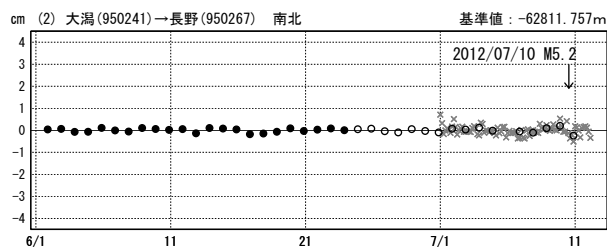

基線図

成分変化グラフ

期間: 2012/06/01~2012/07/12 JST

期間: 2012/06/01~2012/07/12 JST

●— [F3:最終解] ○— [R3:速報解] ×— [Q3:迅速解]

※東北地方太平洋沖地震に伴い、つくば1(茨城県)が変動したため、2011/3/11以降のQ3, R3解析においては解析時の固定点を与論(鹿児島県)へ変更している。