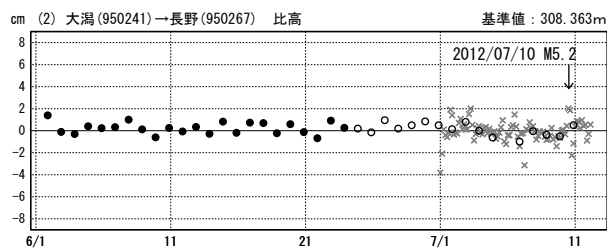

基線図

成分変化グラフ

期間: 2012/06/01~2012/07/12 JST

期間: 2012/06/01~2012/07/12 JST

●— [F3:最終解] ○— [R3:速報解] ×— [Q3:迅速解]

※東北地方太平洋沖地震に伴い、つくば1(茨城県)が変動したため、2011/3/11以降のQ3, R3解析においては解析時の固定点を与論(鹿児島県)へ変更している。