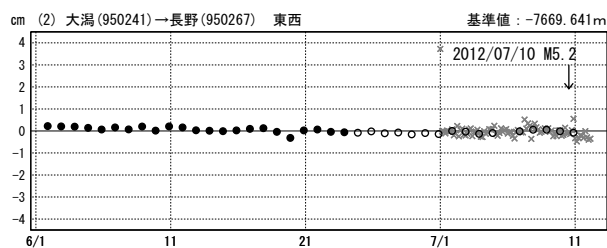

基線図

成分変化グラフ

期間: 2012/06/01~2012/07/12 JST

期間: 2012/06/01~2012/07/12 JST

●— [F3:最終解] ○— [R3:速報解] ×— [Q3:迅速解]

※東北地方太平洋沖地震に伴い、つくば1(茨城県)が変動したため、2011/3/11以降のQ3, R3解析においては解析時の固定点を与論(鹿児島県)へ変更している。