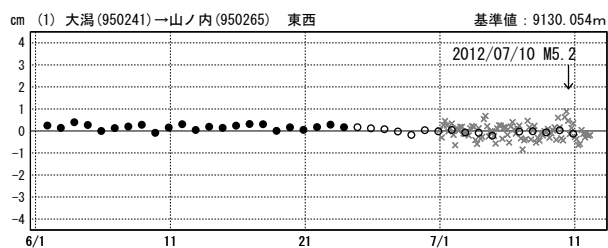

基線図

成分変化グラフ

期間: 2012/06/01~2012/07/12 JST

期間: 2012/06/01~2012/07/12 JST

●— [F3:最終解] ○— [R3:速報解] ×— [Q3:迅速解]

※東北地方太平洋沖地震に伴い、つくば1(茨城県)が変動したため、2011/3/11以降のQ3, R3解析においては解析時の固定点を与論(鹿児島県)へ変更している。