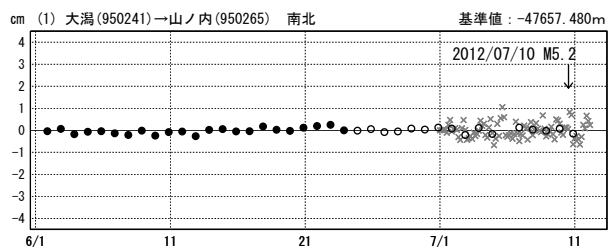

基線図

成分変化グラフ

期間: 2012/06/01~2012/07/12 JST

期間: 2012/06/01~2012/07/12 JST

●— [F3:最終解] ○— [R3:速報解] ×— [Q3:迅速解]

※東北地方太平洋沖地震に伴い、つくば1(茨城県)が変動したため、2011/3/11以降のQ3, R3解析においては解析時の固定点を与論(鹿児島県)へ変更している。