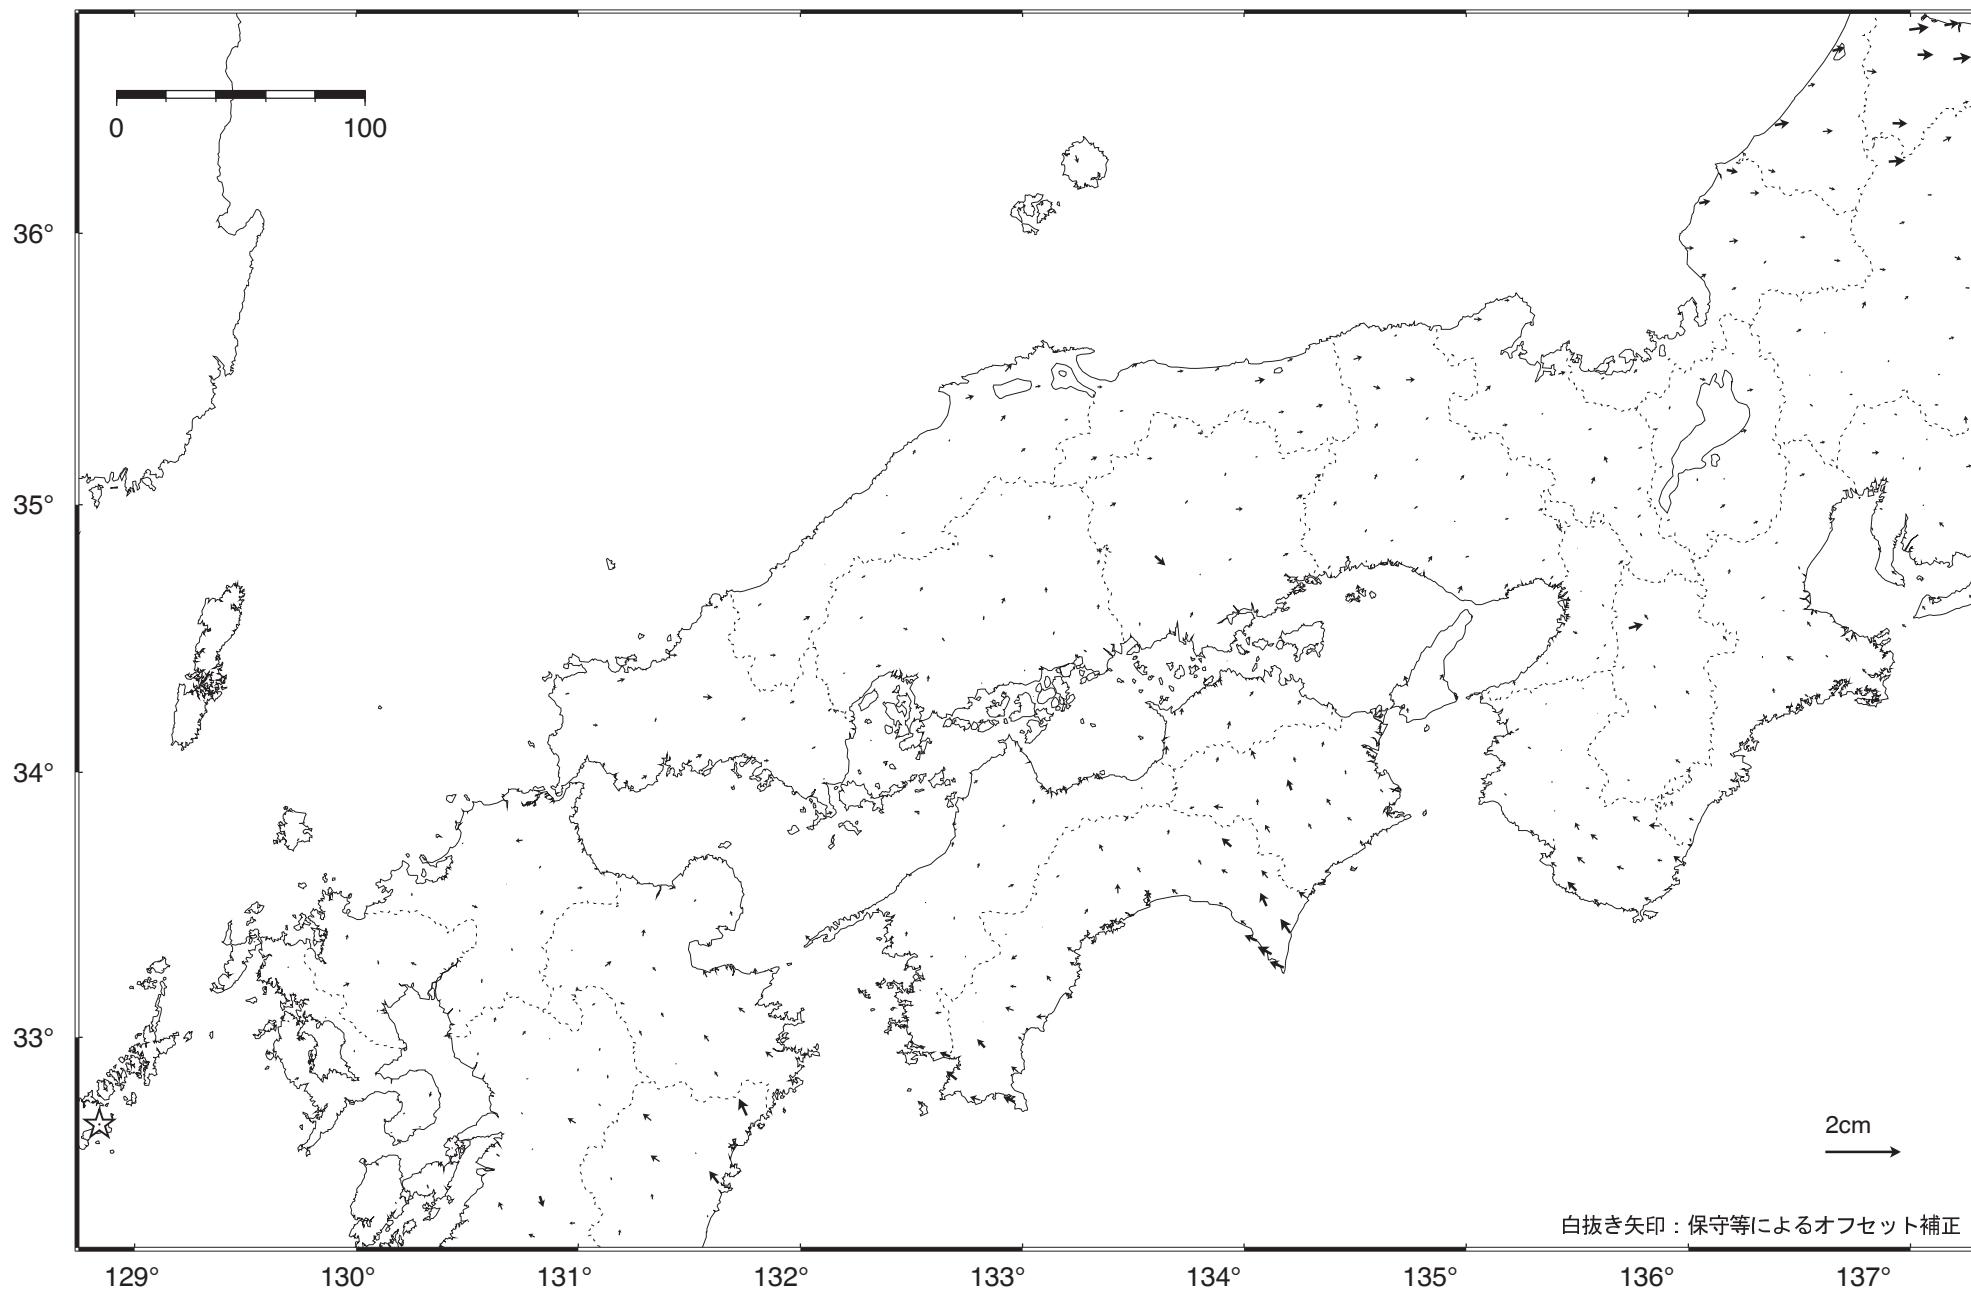

近畿・中国・四国地方の地殻変動（水平）－1ヶ月－

基準期間：2012/05/20－2012/05/26 [F3：最終解]

比較期間：2012/06/20－2012/06/26 [R3：速報解]

☆ 固定局：福江（長崎県）

特段の変化は見られない。

※東北地方太平洋沖地震に伴い、つくば1（茨城県）が変動したため、2011/3/11以降のQ3, R3解析においては、解析時の固定点を与論（鹿児島県）へ変更している。

国土地理院