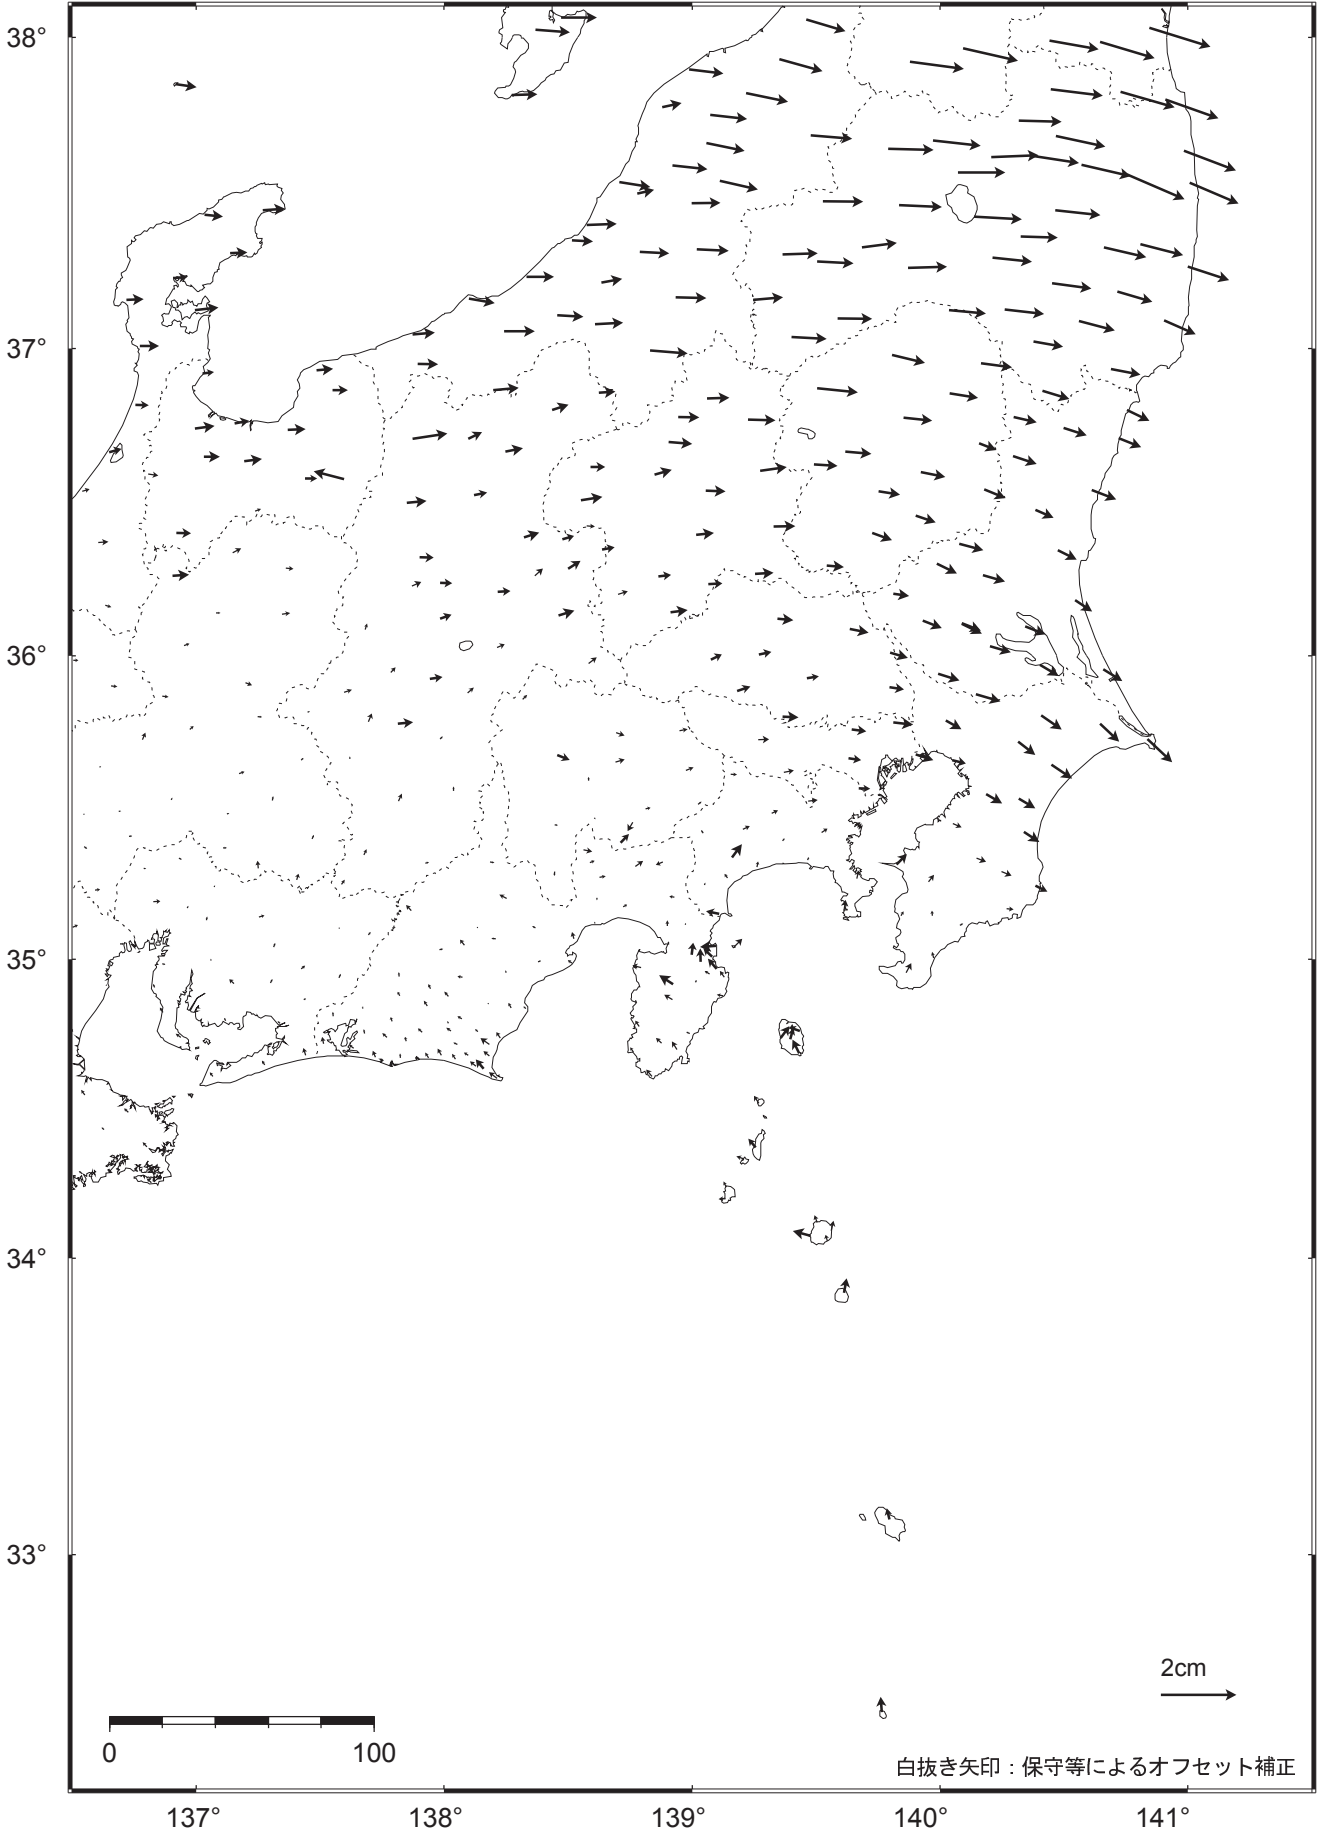

関東・中部地方の地殻変動（水平）－1ヶ月－

基準期間：2012/05/20 -- 2012/05/26 [F3：最終解]

比較期間：2012/06/20 -- 2012/06/26 [R3：速報解]

☆ 固定局：福江（長崎県）2011年3月11日に発生した東北地方太平洋沖地震後の余効変動が見られる。
※東北地方太平洋沖地震に伴い、つくば1（茨城県）が変動したため、
2011/3/11以降のQ3、R3解析においては、解析時の固定点を与論（鹿児島県）へ変更している。国土地理院