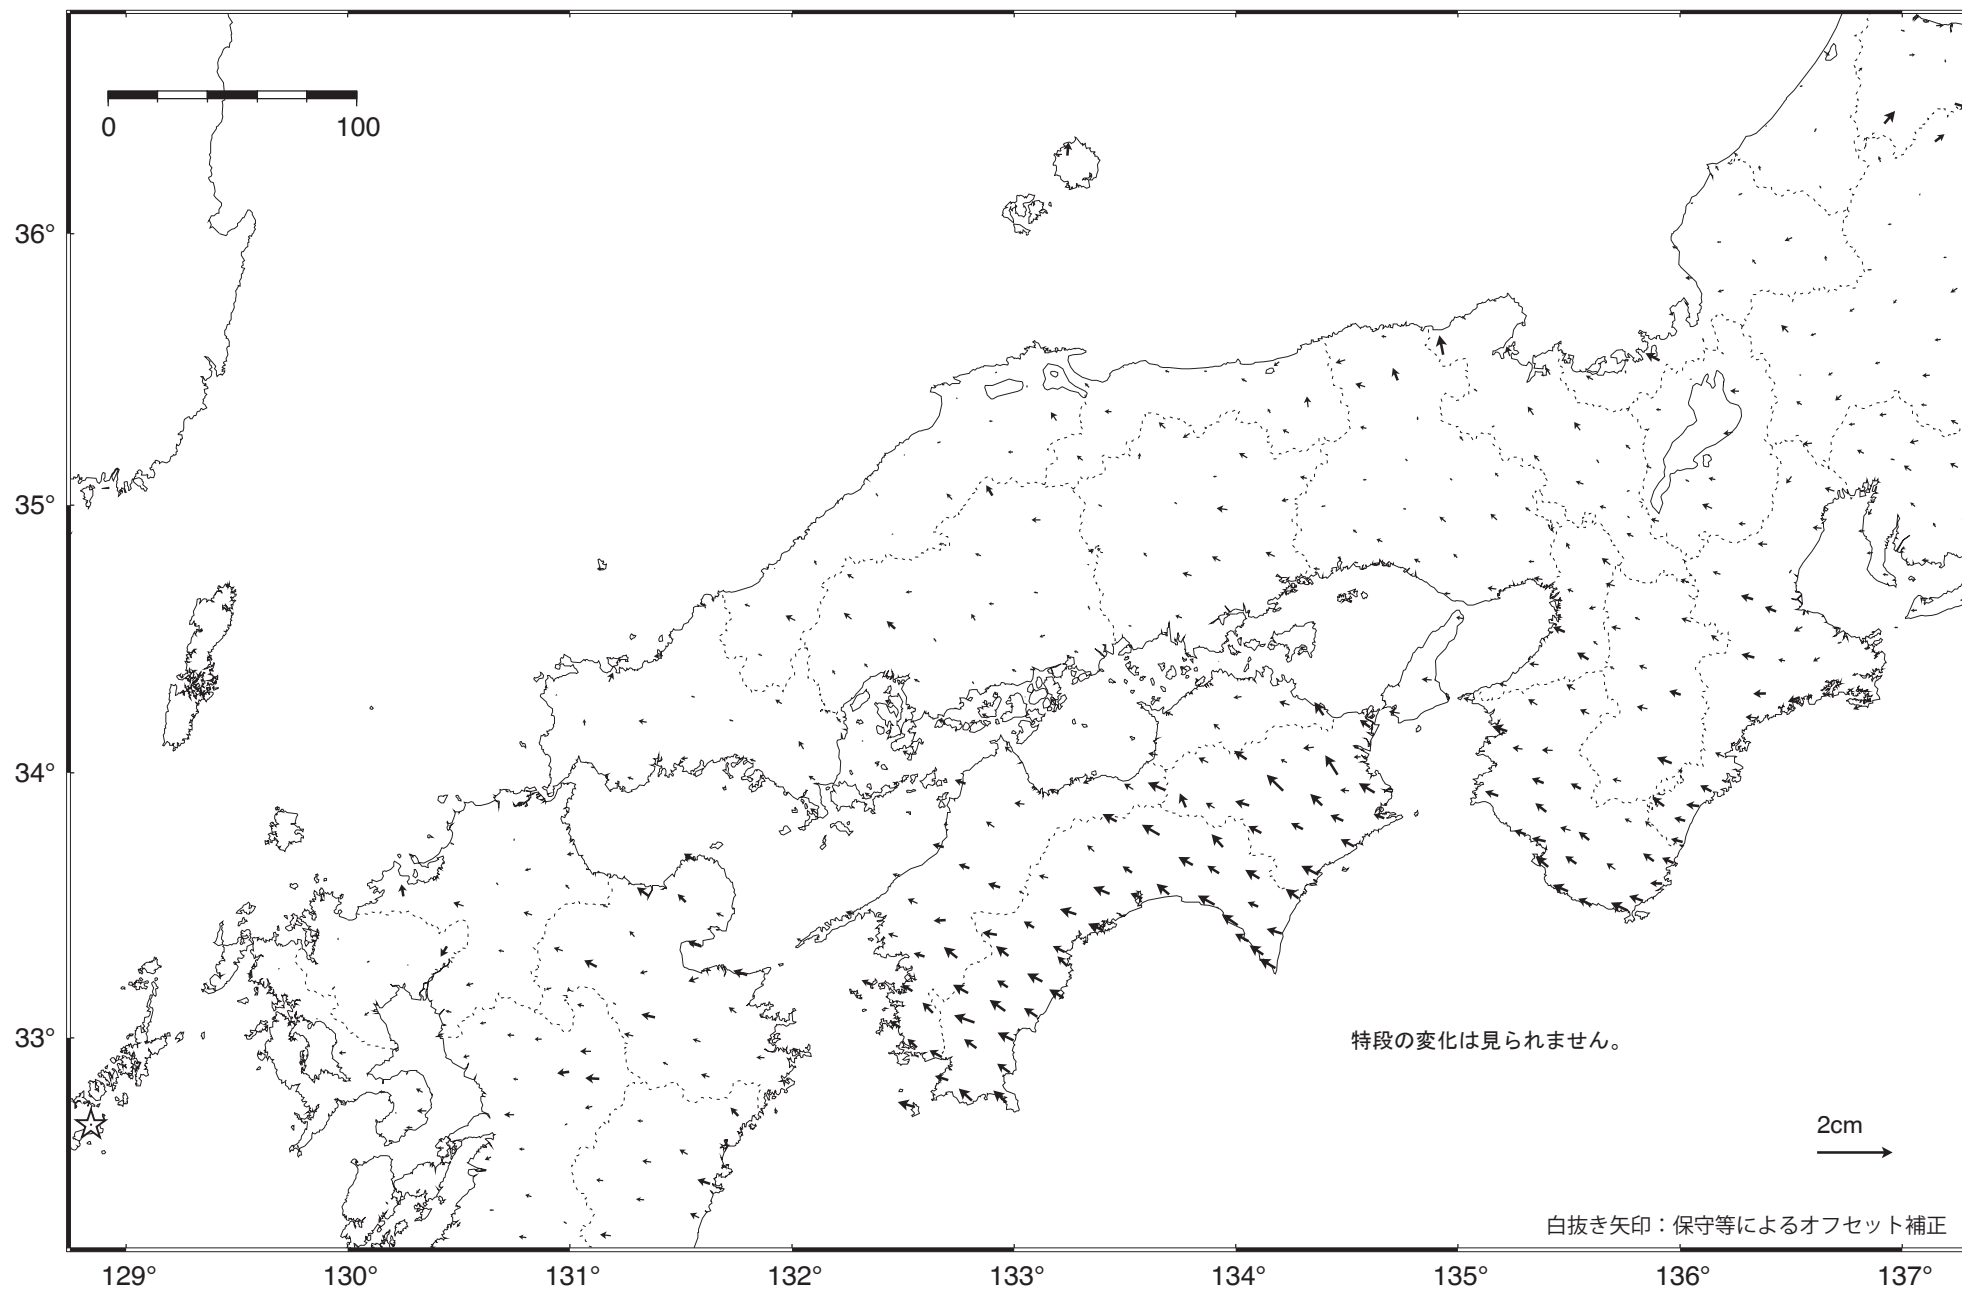

## 近畿・中国・四国地方の地殻変動（水平）－1ヶ月－

基準期間：2012/04/20 -- 2012/04/26 [F 3：最終解]

比較期間：2012/05/20 -- 2012/05/26 [R 3：速報解]

☆ 固定局：福江（長崎県）

※東北地方太平洋沖地震に伴い、つくば1（茨城県）が変動したため、2011/3/11以降のQ3、R3解析においては解析時の固定点を与論（鹿児島県）へ変更している。

国土地理院