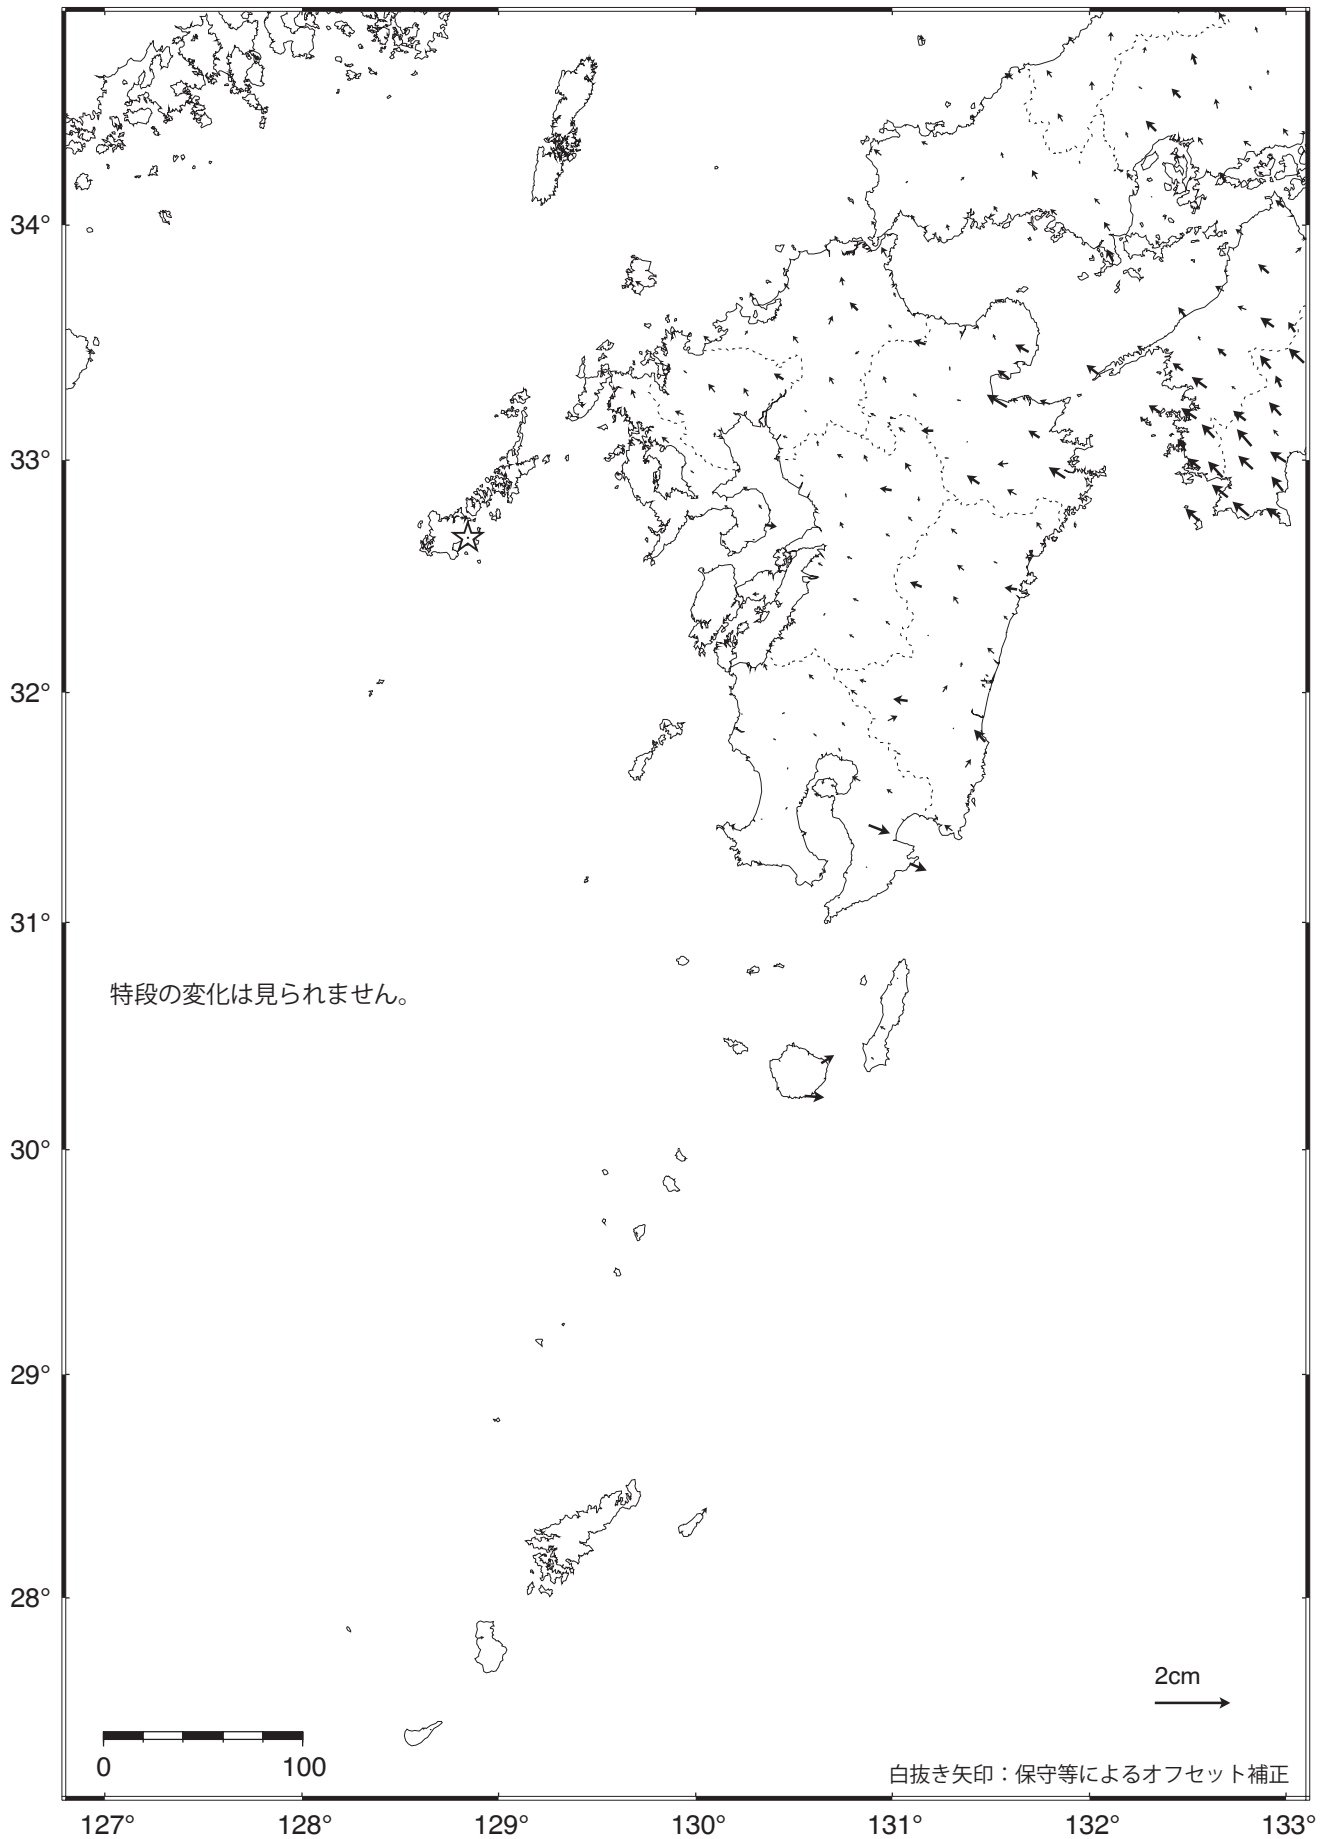

九州地方の地殻変動（水平）－1ヶ月－

基準期間：2012/03/23 -- 2012/03/29 [F 3：最終解]

比較期間：2012/04/23 -- 2012/04/29 [R 3：速報解]

白抜き矢印：保守等によるオフセット補正

☆ 固定局：福江（長崎県）

※東北地方太平洋沖地震に伴い、つくば1（茨城県）が変動したため、
2011/3/11以降のQ3、R3解析においては解析時の固定点を与論（鹿児島県）へ変更している。