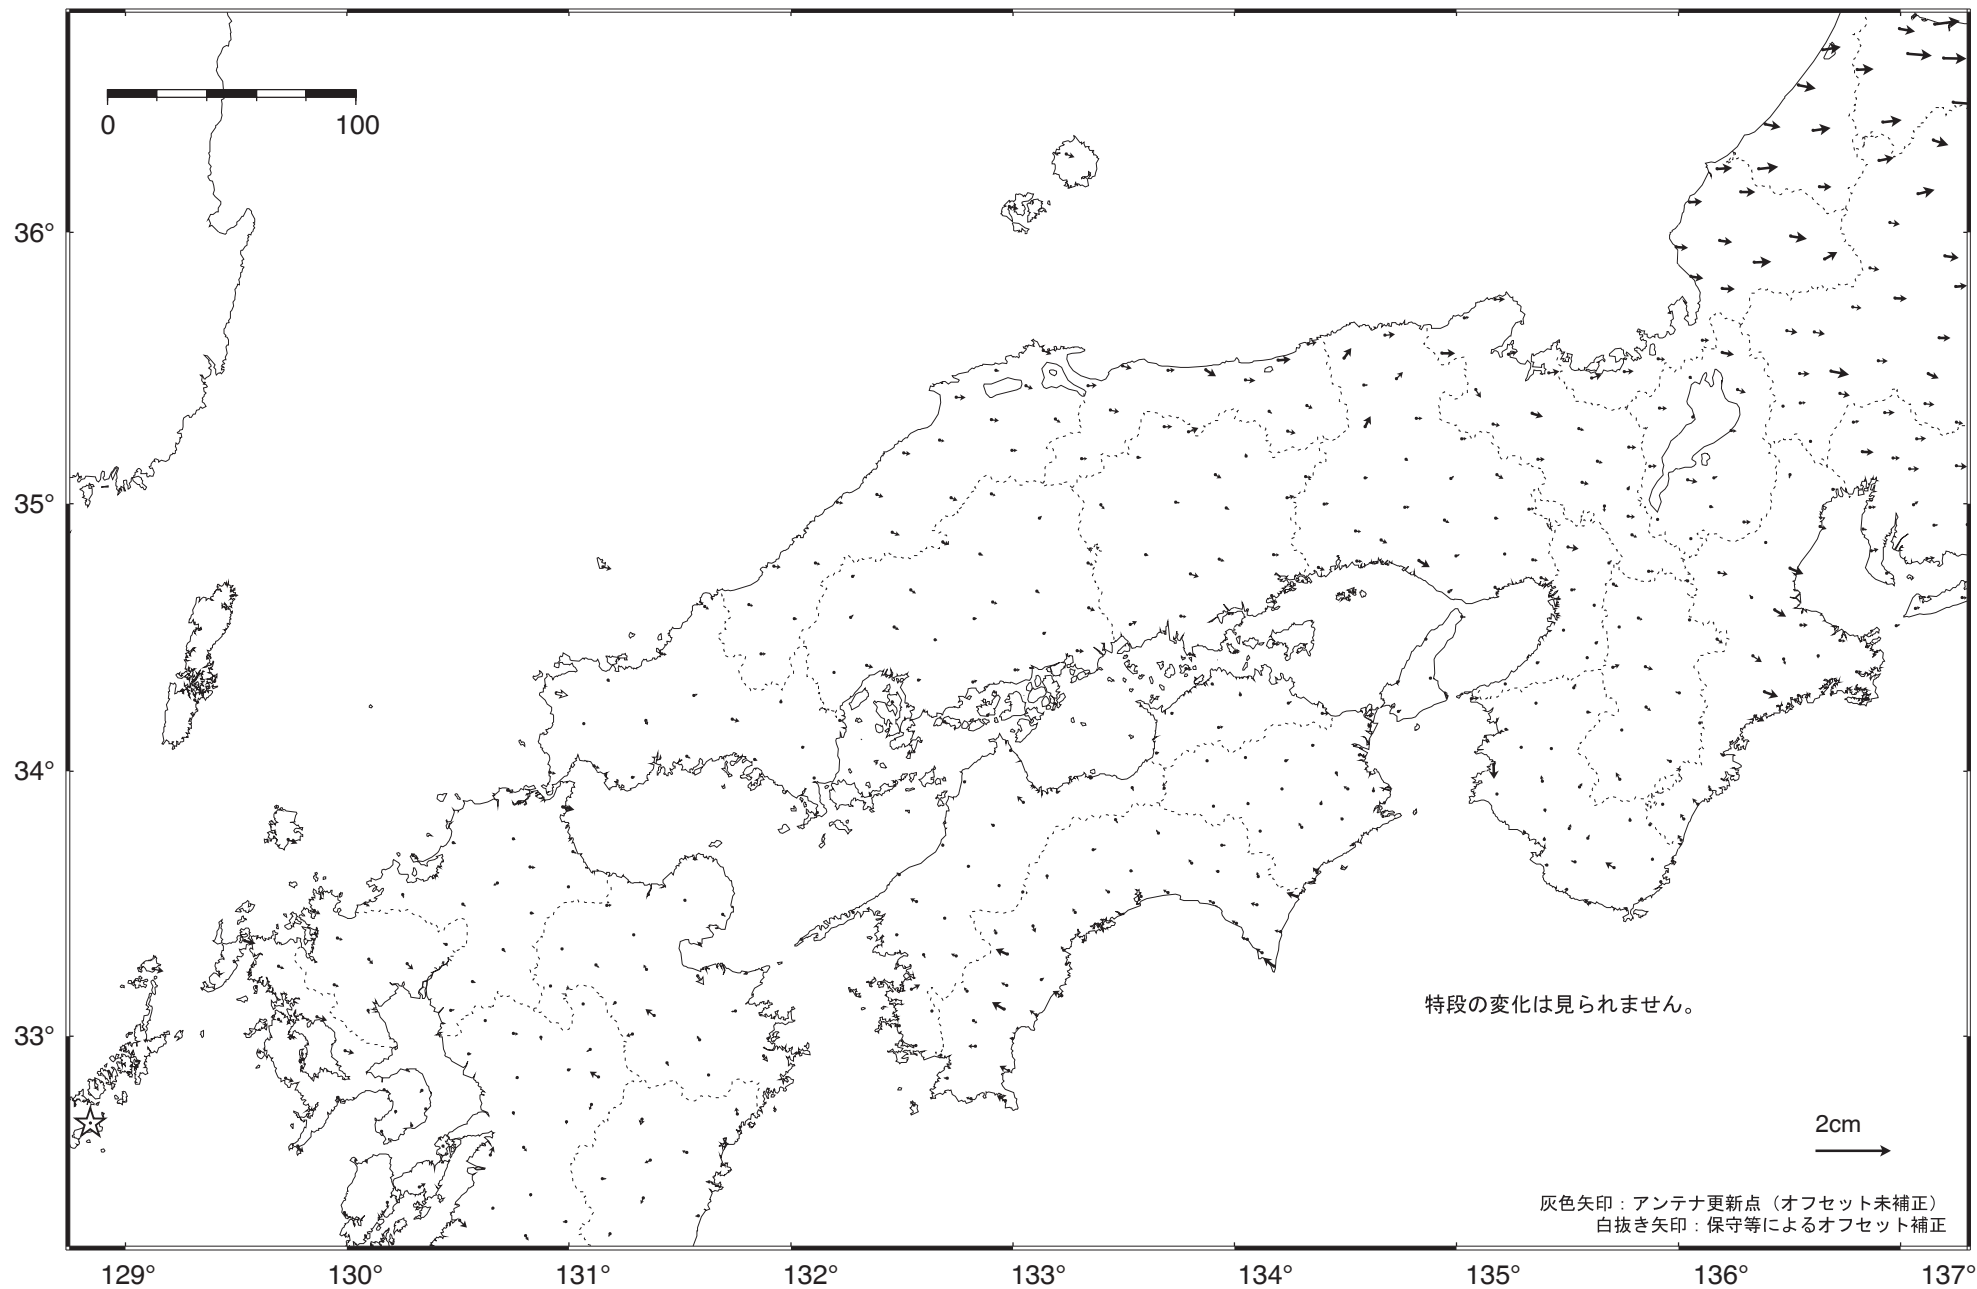

近畿・中国・四国地方の地殻変動（水平）－1ヶ月－

基準期間：2012/02/21 -- 2012/02/27 [F3：最終解]

比較期間：2012/03/21 -- 2012/03/27 [R3：速報解]

※東北地方太平洋沖地震に伴い、つくば1（茨城県）が変動したため、2011/3/11以降のQ3、R3解析においては解析時の固定点を与論（鹿児島県）へ変更している。

☆ 固定局：福江（長崎県）