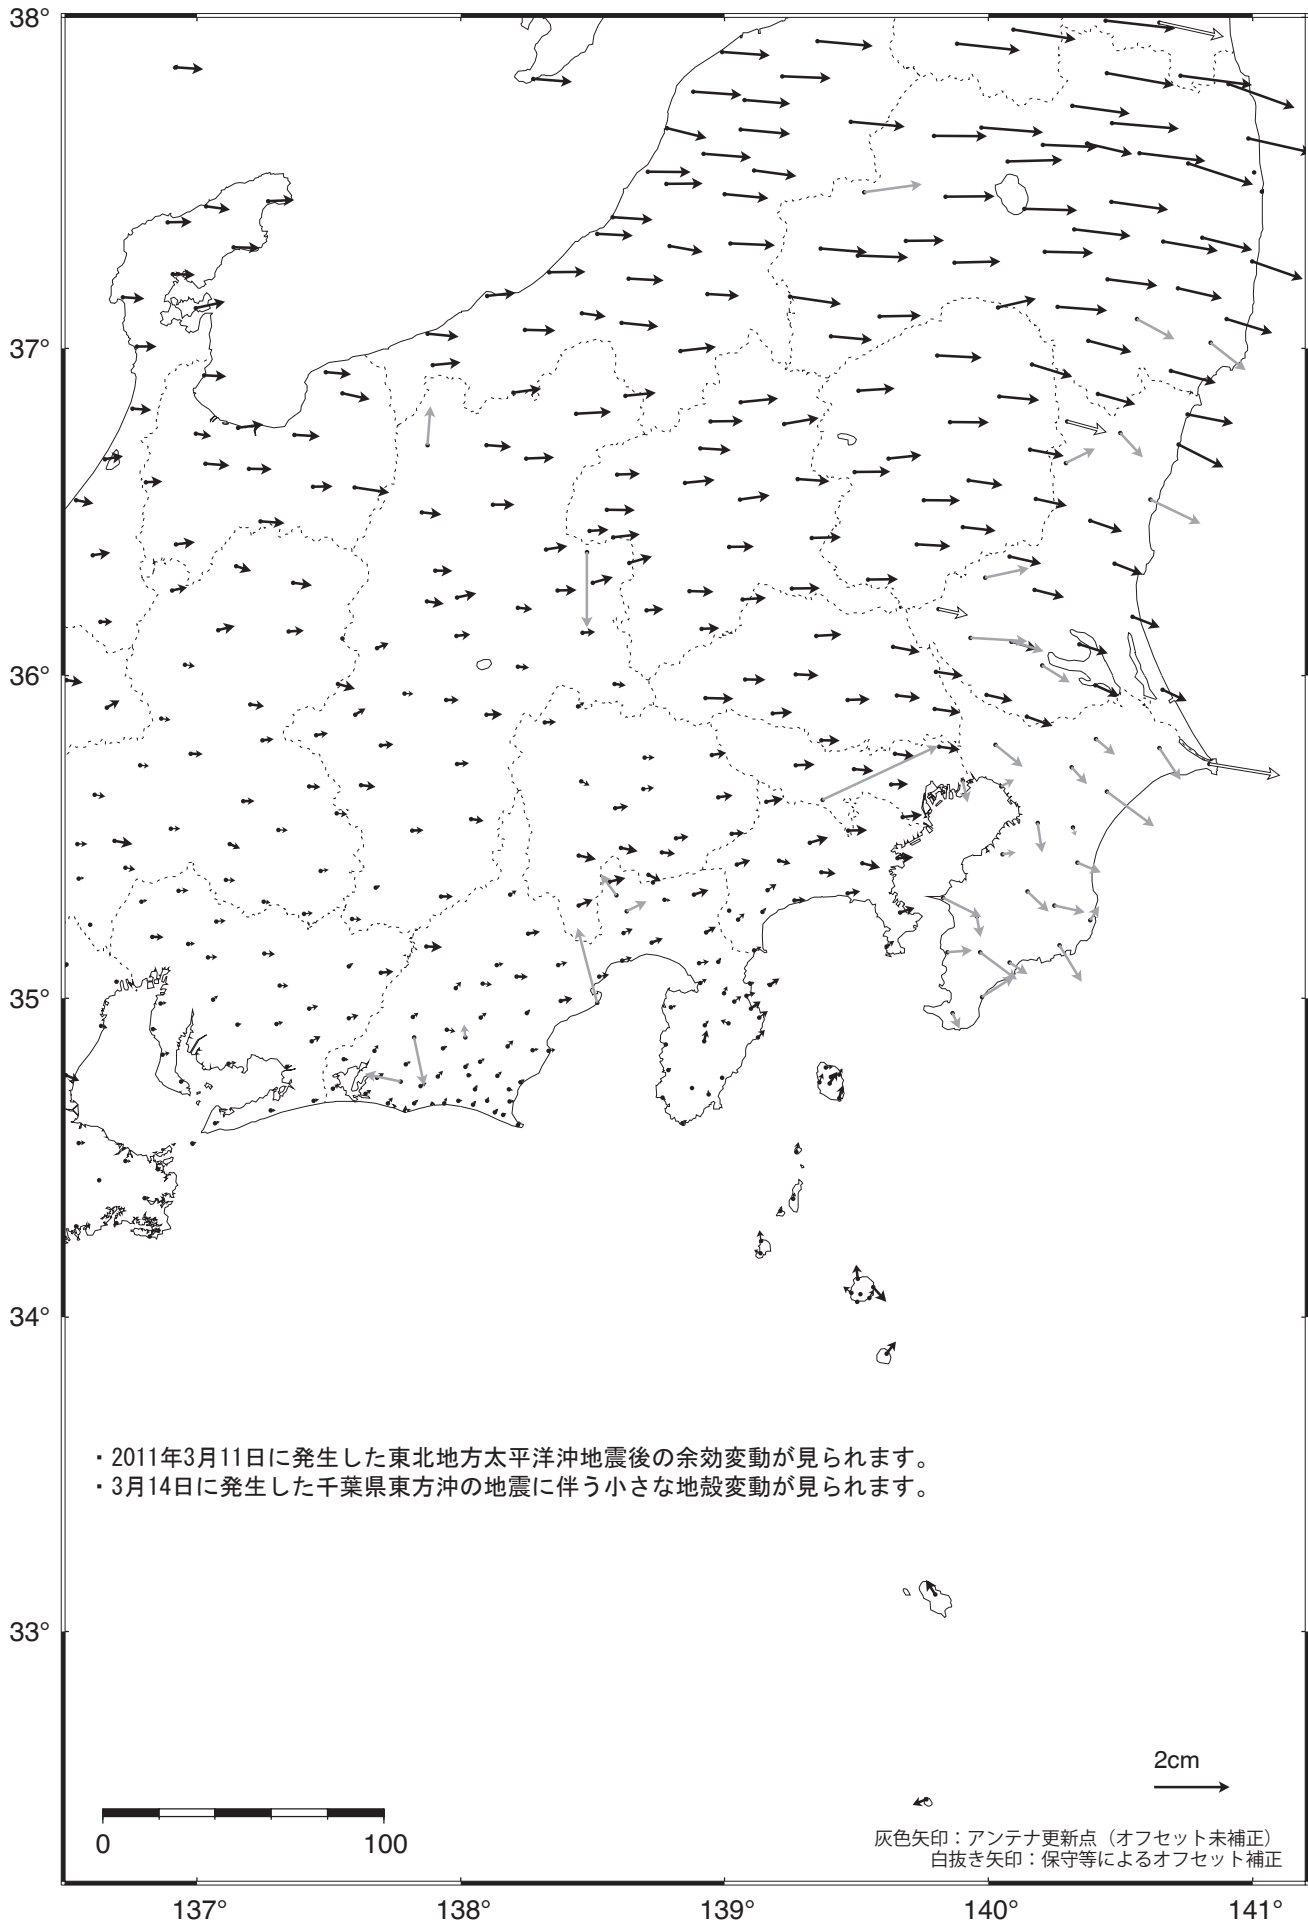

関東・中部地方の地殻変動（水平）－1ヶ月－

基準期間：2012/02/21 -- 2012/02/27 [F 3：最終解]

比較期間：2012/03/21 -- 2012/03/27 [R 3：速報解]

☆ 固定局：福江（長崎県）

※東北地方太平洋沖地震に伴い、つくば1（茨城県）が変動したため、2011/3/11以降のQ3、R3解析においては解析時の固定点を与論（鹿児島県）へ変更している。