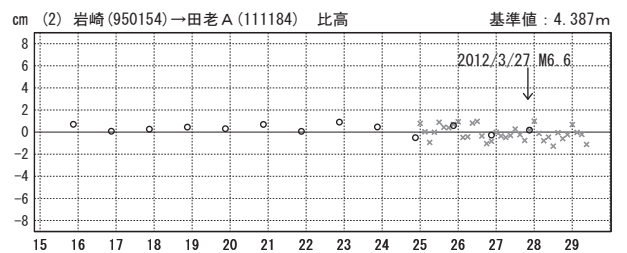

基線図

成分変化グラフ

期間：2012/03/15～2012/03/29 JST

期間：2012/03/15～2012/03/29 JST

×---[Q3:迅速解] ○---[R3:速報解]