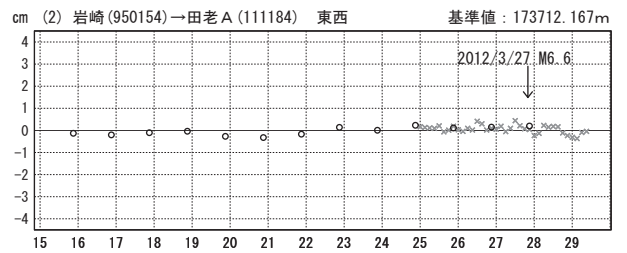

基線図

成分変化グラフ

期間：2012/03/15～2012/03/29 JST

期間：2012/03/15～2012/03/29 JST

×---[Q3:迅速解] ○---[R3:速報解]