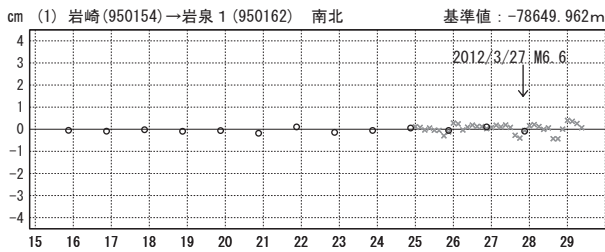

基線図

成分変化グラフ

期間：2012/03/15～2012/03/29 JST

期間：2012/03/15～2012/03/29 JST

×---[Q3:迅速解] ○---[R3:速報解]