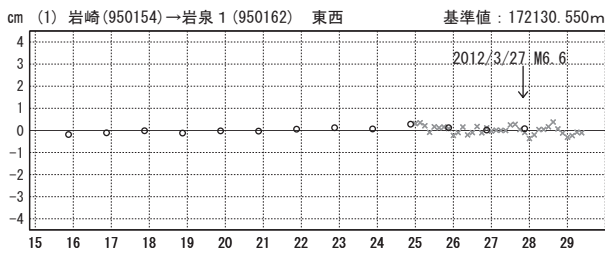

基線図

成分変化グラフ

期間：2012/03/15～2012/03/29 JST

期間：2012/03/15～2012/03/29 JST

×---[Q3:迅速解] ○---[R3:速報解]