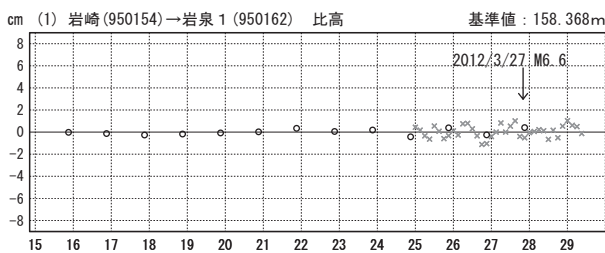

基線図

成分変化グラフ

期間：2012/03/15～2012/03/29 JST

期間：2012/03/15～2012/03/29 JST

×---[Q3:迅速解] ○---[R3:速報解]