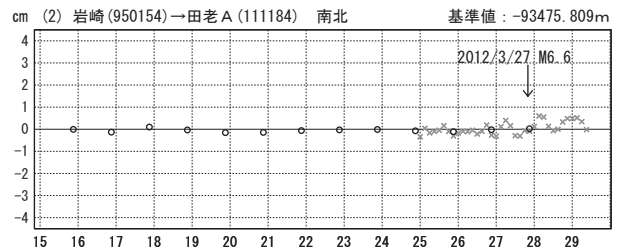

基線図

成分変化グラフ

期間：2012/03/15～2012/03/29 JST

期間：2012/03/15～2012/03/29 JST

×---[Q3:迅速解] ○---[R3:速報解]