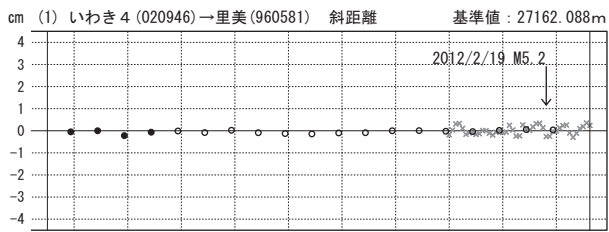

基線図

基線変化グラフ

期間: 2012/02/01~2012/02/21 JST

期間: 2012/02/01~2012/02/21 JST

×---[Q3:迅速解] ○---[R3:速報解] ●---[F3:最終解]