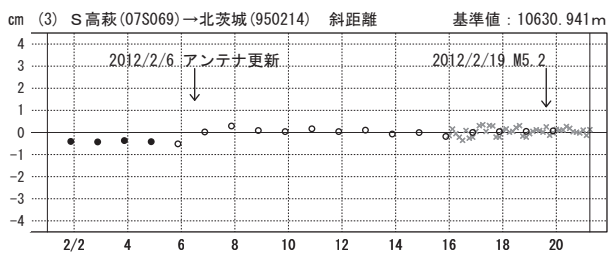

基線図

基線変化グラフ

期間: 2012/02/01~2012/02/21 JST

期間: 2012/02/01~2012/02/21 JST

×---[Q3:迅速解] ○---[R3:速報解] ●---[F3:最終解]