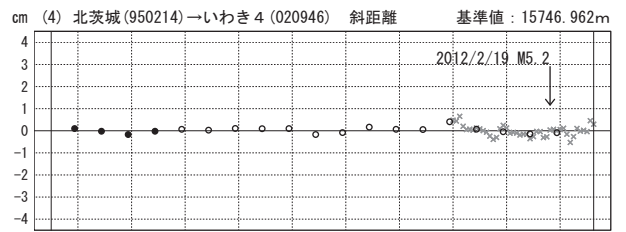

基線図

基線変化グラフ

期間: 2012/02/01~2012/02/21 JST

期間: 2012/02/01~2012/02/21 JST

×---[Q3:迅速解] ○---[R3:速報解] ●---[F3:最終解]