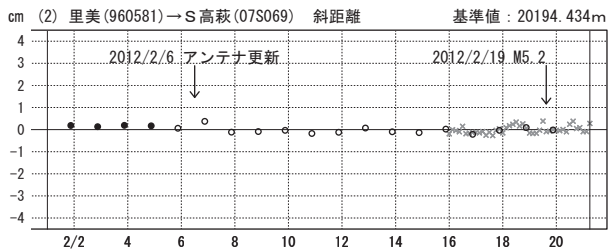

基線図

基線変化グラフ

期間: 2012/02/01~2012/02/21 JST

期間: 2012/02/01~2012/02/21 JST

×---[Q3:迅速解] ○---[R3:速報解] ●---[F3:最終解]