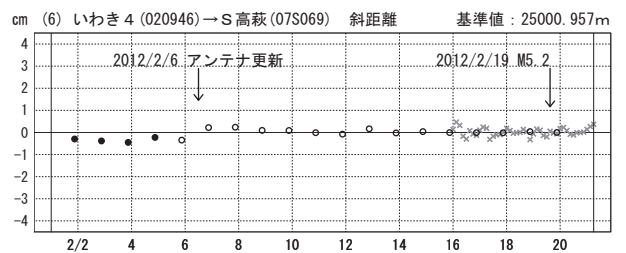

基線図

基線変化グラフ

期間: 2012/02/01~2012/02/21 JST

期間: 2012/02/01~2012/02/21 JST

×---[Q3:迅速解] ○---[R3:速報解] ●---[F3:最終解]