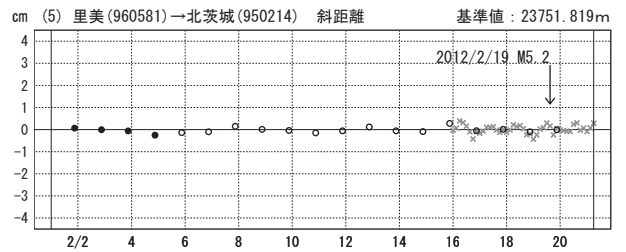

基線図

基線変化グラフ

期間: 2012/02/01~2012/02/21 JST

期間: 2012/02/01~2012/02/21 JST

×---[Q3:迅速解] ○---[R3:速報解] ●---[F3:最終解]