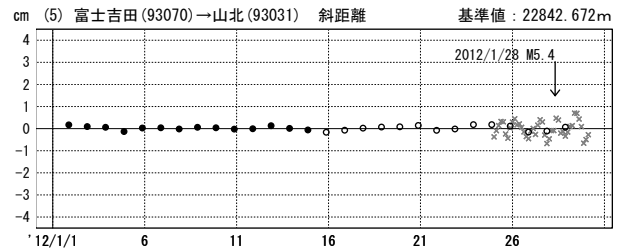

基線図

基線変化グラフ

期間: 2012/01/01~2012/01/30 JST

期間: 2012/01/01~2012/01/30 JST

×---[Q3:迅速解] ○---[R3:速報解] ●---[F3:最終解]