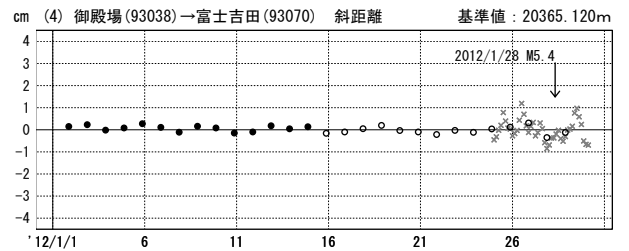

基線図

基線変化グラフ

期間: 2012/01/01~2012/01/30 JST

期間: 2012/01/01~2012/01/30 JST

×---[Q3:迅速解] ○---[R3:速報解] ●---[F3:最終解]