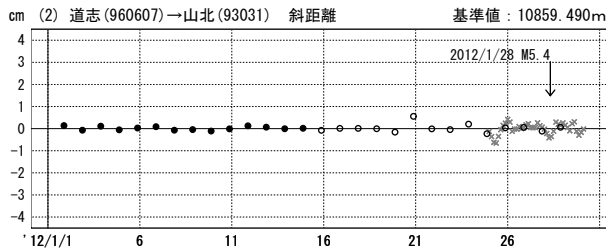

基線図

基線変化グラフ

期間: 2012/01/01~2012/01/30 JST

期間: 2012/01/01~2012/01/30 JST

×---[Q3:迅速解] ○---[R3:速報解] ●---[F3:最終解]