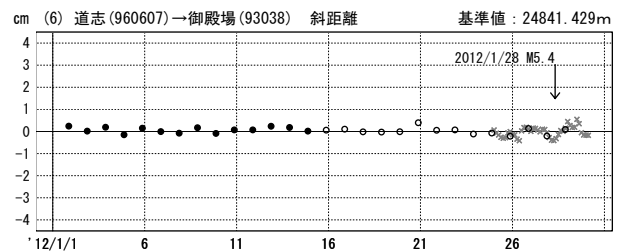

基線図

基線変化グラフ

期間: 2012/01/01~2012/01/30 JST

期間: 2012/01/01~2012/01/30 JST

×---[Q3:迅速解] ○---[R3:速報解] ●---[F3:最終解]