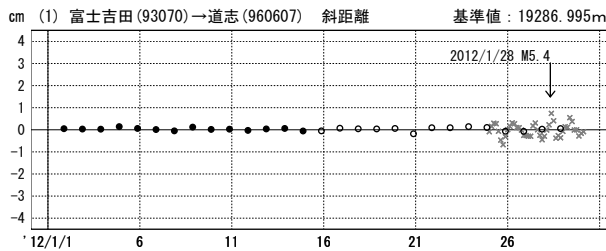

基線図

基線変化グラフ

期間: 2012/01/01~2012/01/30 JST

期間: 2012/01/01~2012/01/30 JST

×---[Q3:迅速解] ○---[R3:速報解] ●---[F3:最終解]