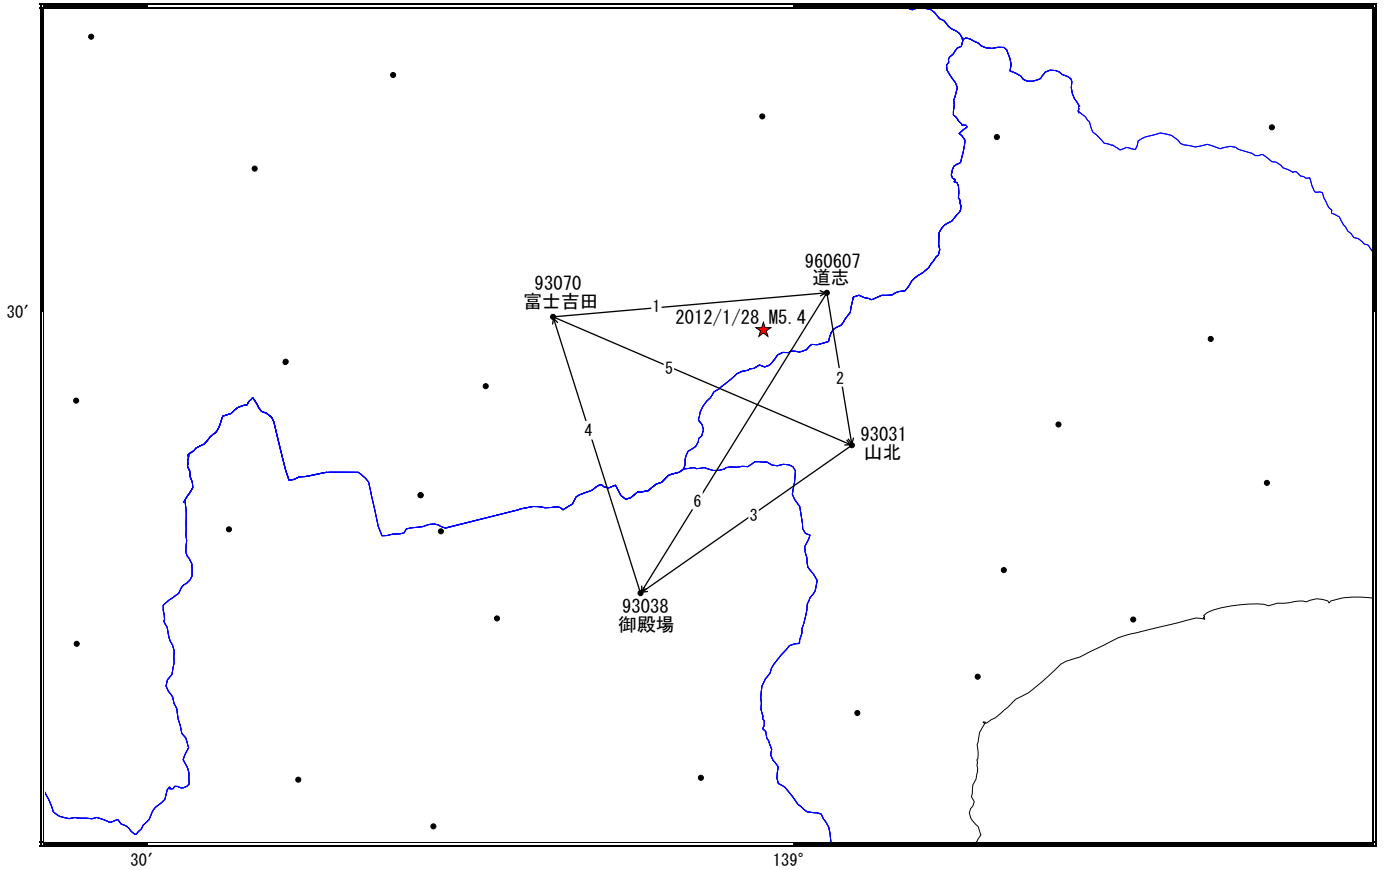

基線図

基線変化グラフ

期間: 2012/01/01~2012/01/30 JST

期間: 2012/01/01~2012/01/30 JST

×---[Q3:迅速解] ○---[R3:速報解] ●---[F3:最終解]