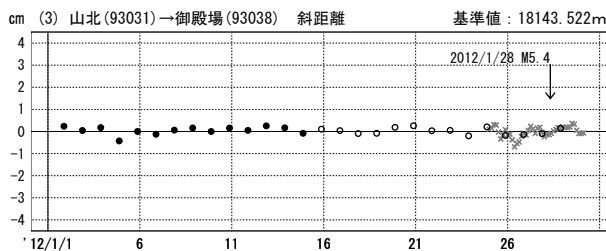

基線図

基線変化グラフ

期間: 2012/01/01~2012/01/30 JST

期間: 2012/01/01~2012/01/30 JST

×---[Q3:迅速解] ○---[R3:速報解] ●---[F3:最終解]