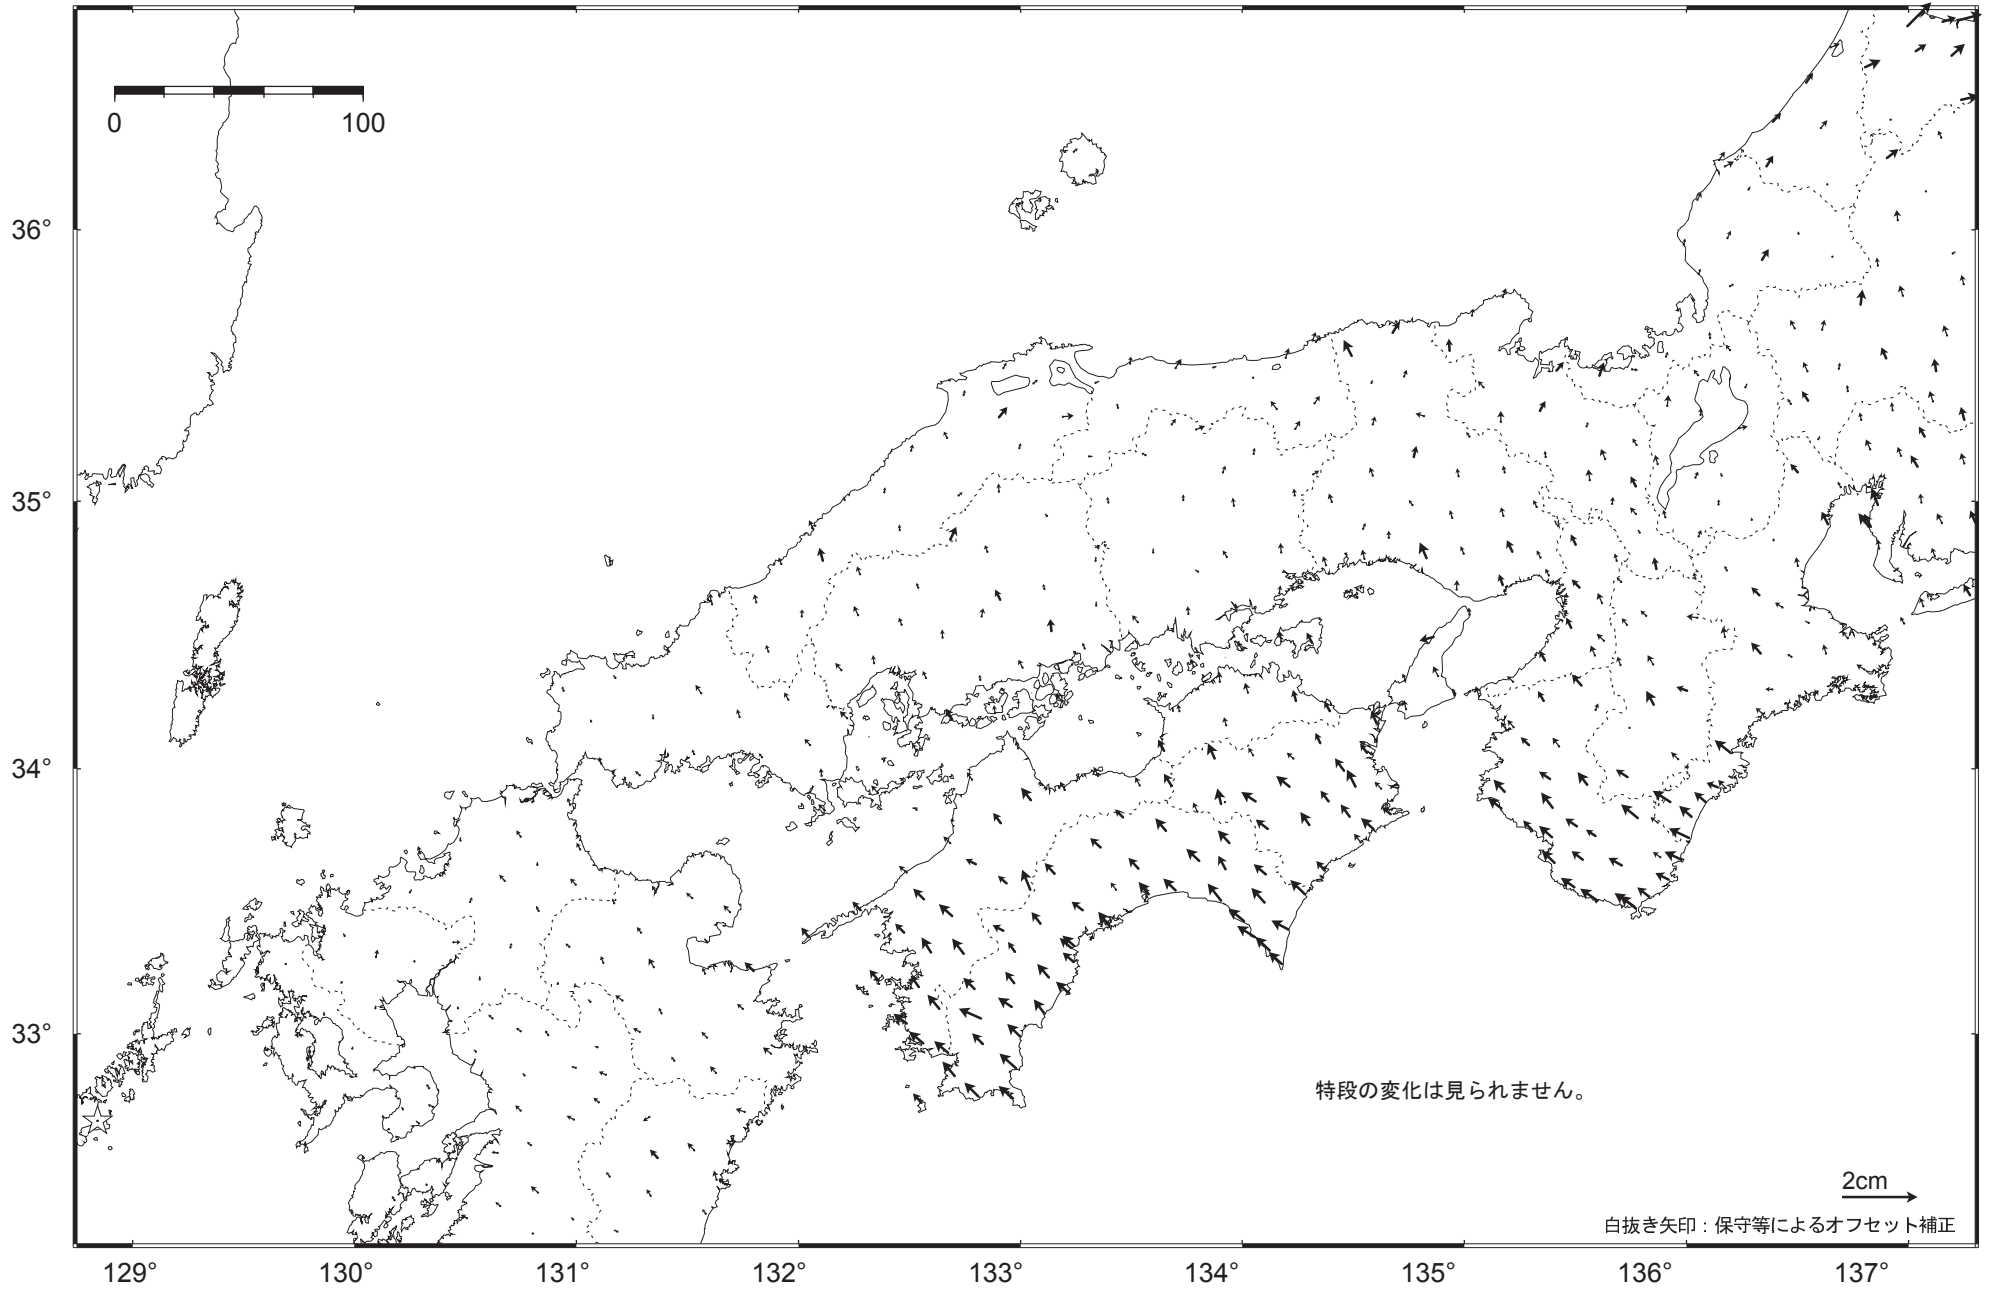

# 近畿・中国・四国地方の地殻変動（水平）－1ヶ月－

基準期間： 2011/11/24 ～ 2011/11/30 [F3：最終解]

比較期間： 2011/12/25 ～ 2011/12/31 [R3：速報解]

☆ 固定局：福江（長崎県）

※東北地方太平洋沖地震に伴い、つくば1（茨城県）が変動したため、2011/3/11以降のQ3、R3解析においては解析時の固定点を与論（鹿児島県）へ変更している。

白抜き矢印：保守等によるオフセット補正

2cm