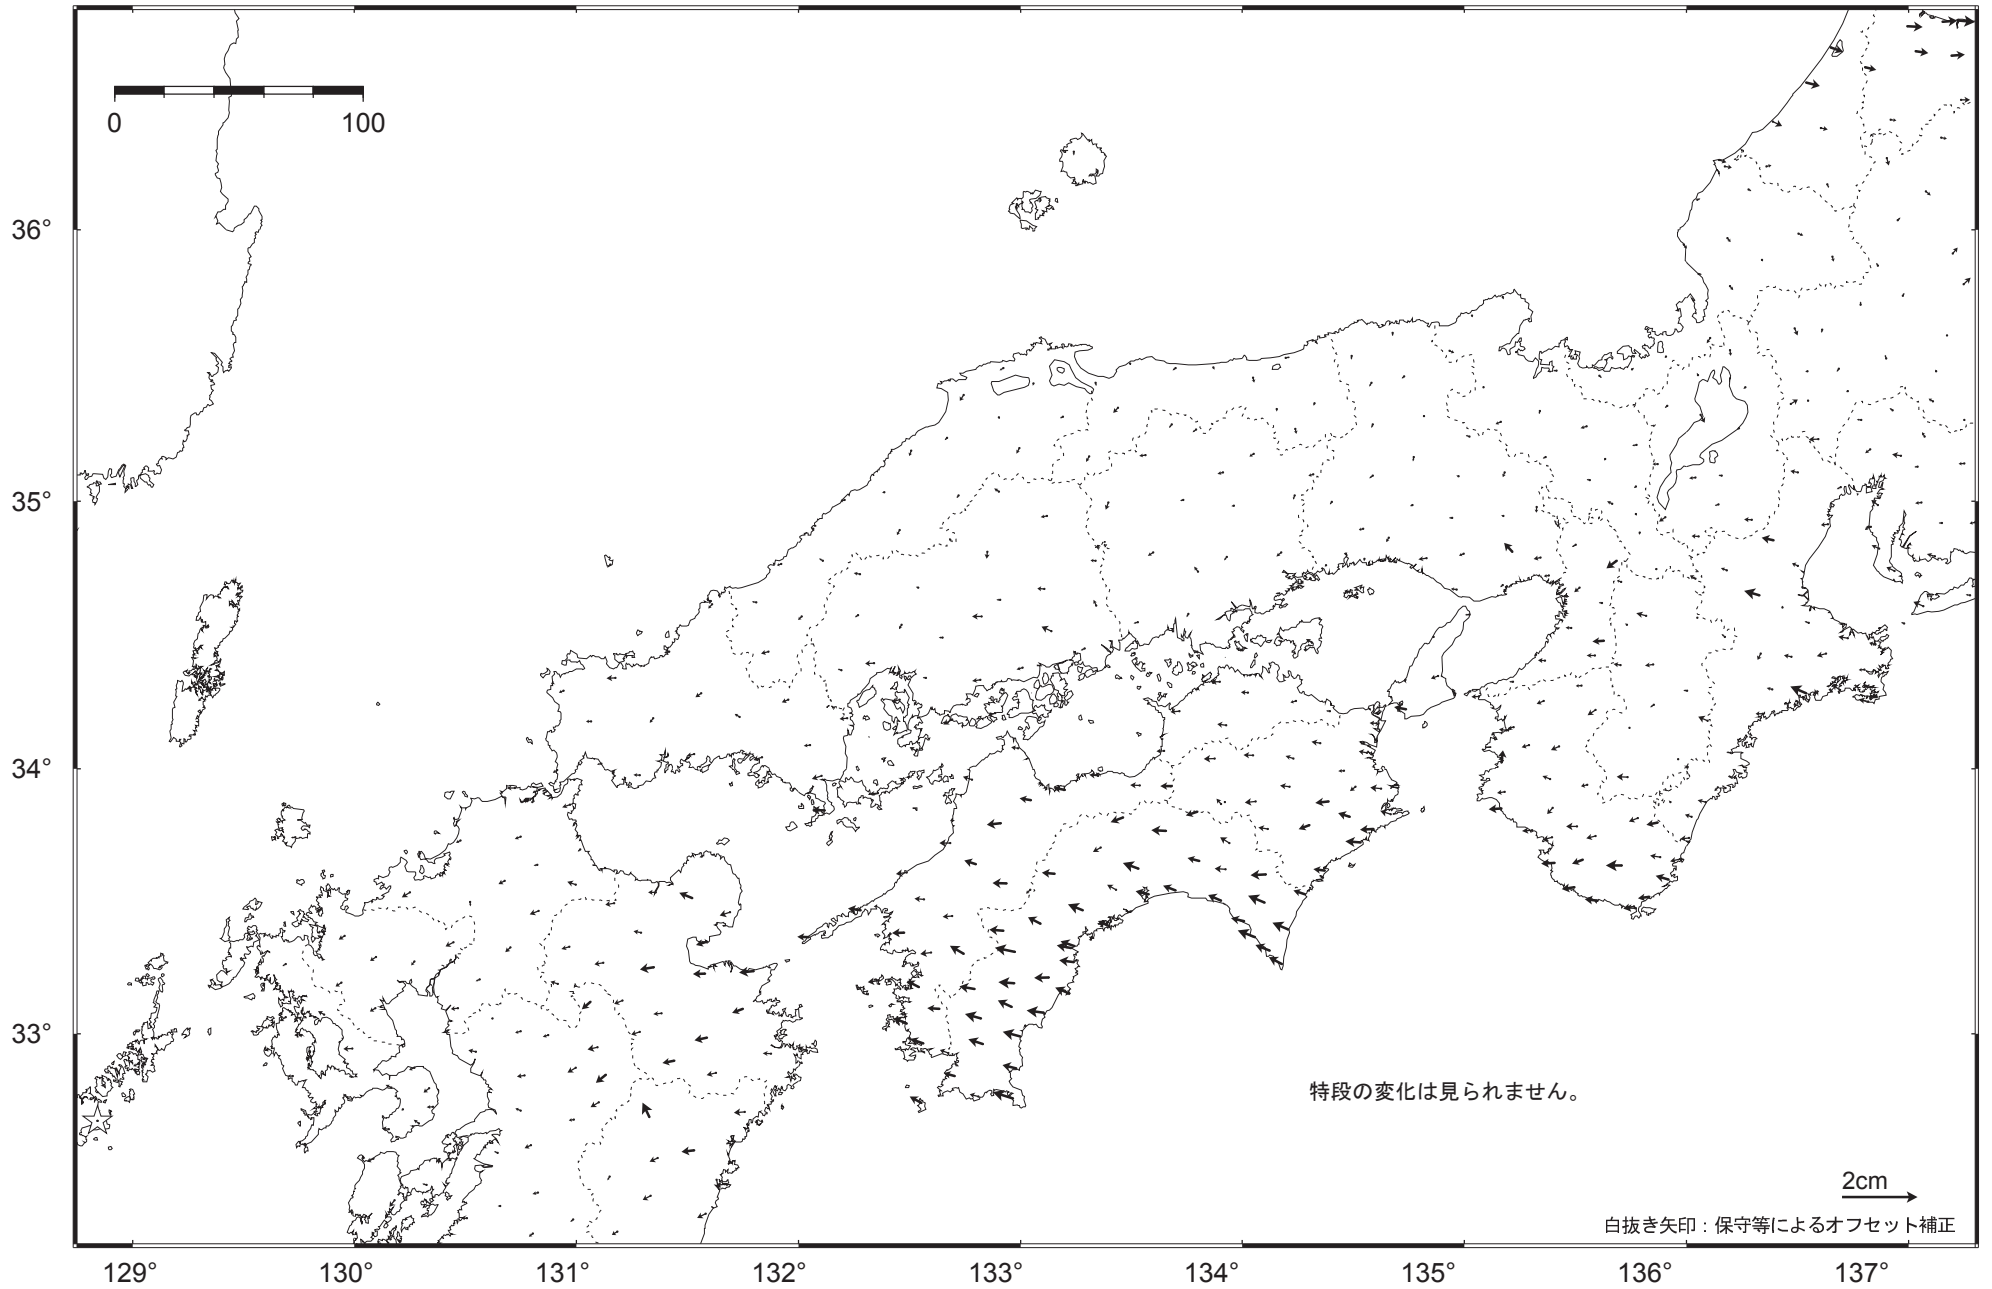

# 近畿・中国・四国地方の地殻変動（水平）－1ヶ月－

基準期間： 2011/10/25 ～ 2011/10/31 [F3：最終解]

比較期間： 2011/11/24 ～ 2011/11/30 [R3：速報解]

☆ 固定局：福江（長崎県）

※東北地方太平洋沖地震に伴い、つくば1（茨城県）が変動したため、2011/3/11以降のQ3、R3解析においては解析時の固定点を与論（鹿児島県）へ変更している。

2cm  
白抜き矢印：保守等によるオフセット補正