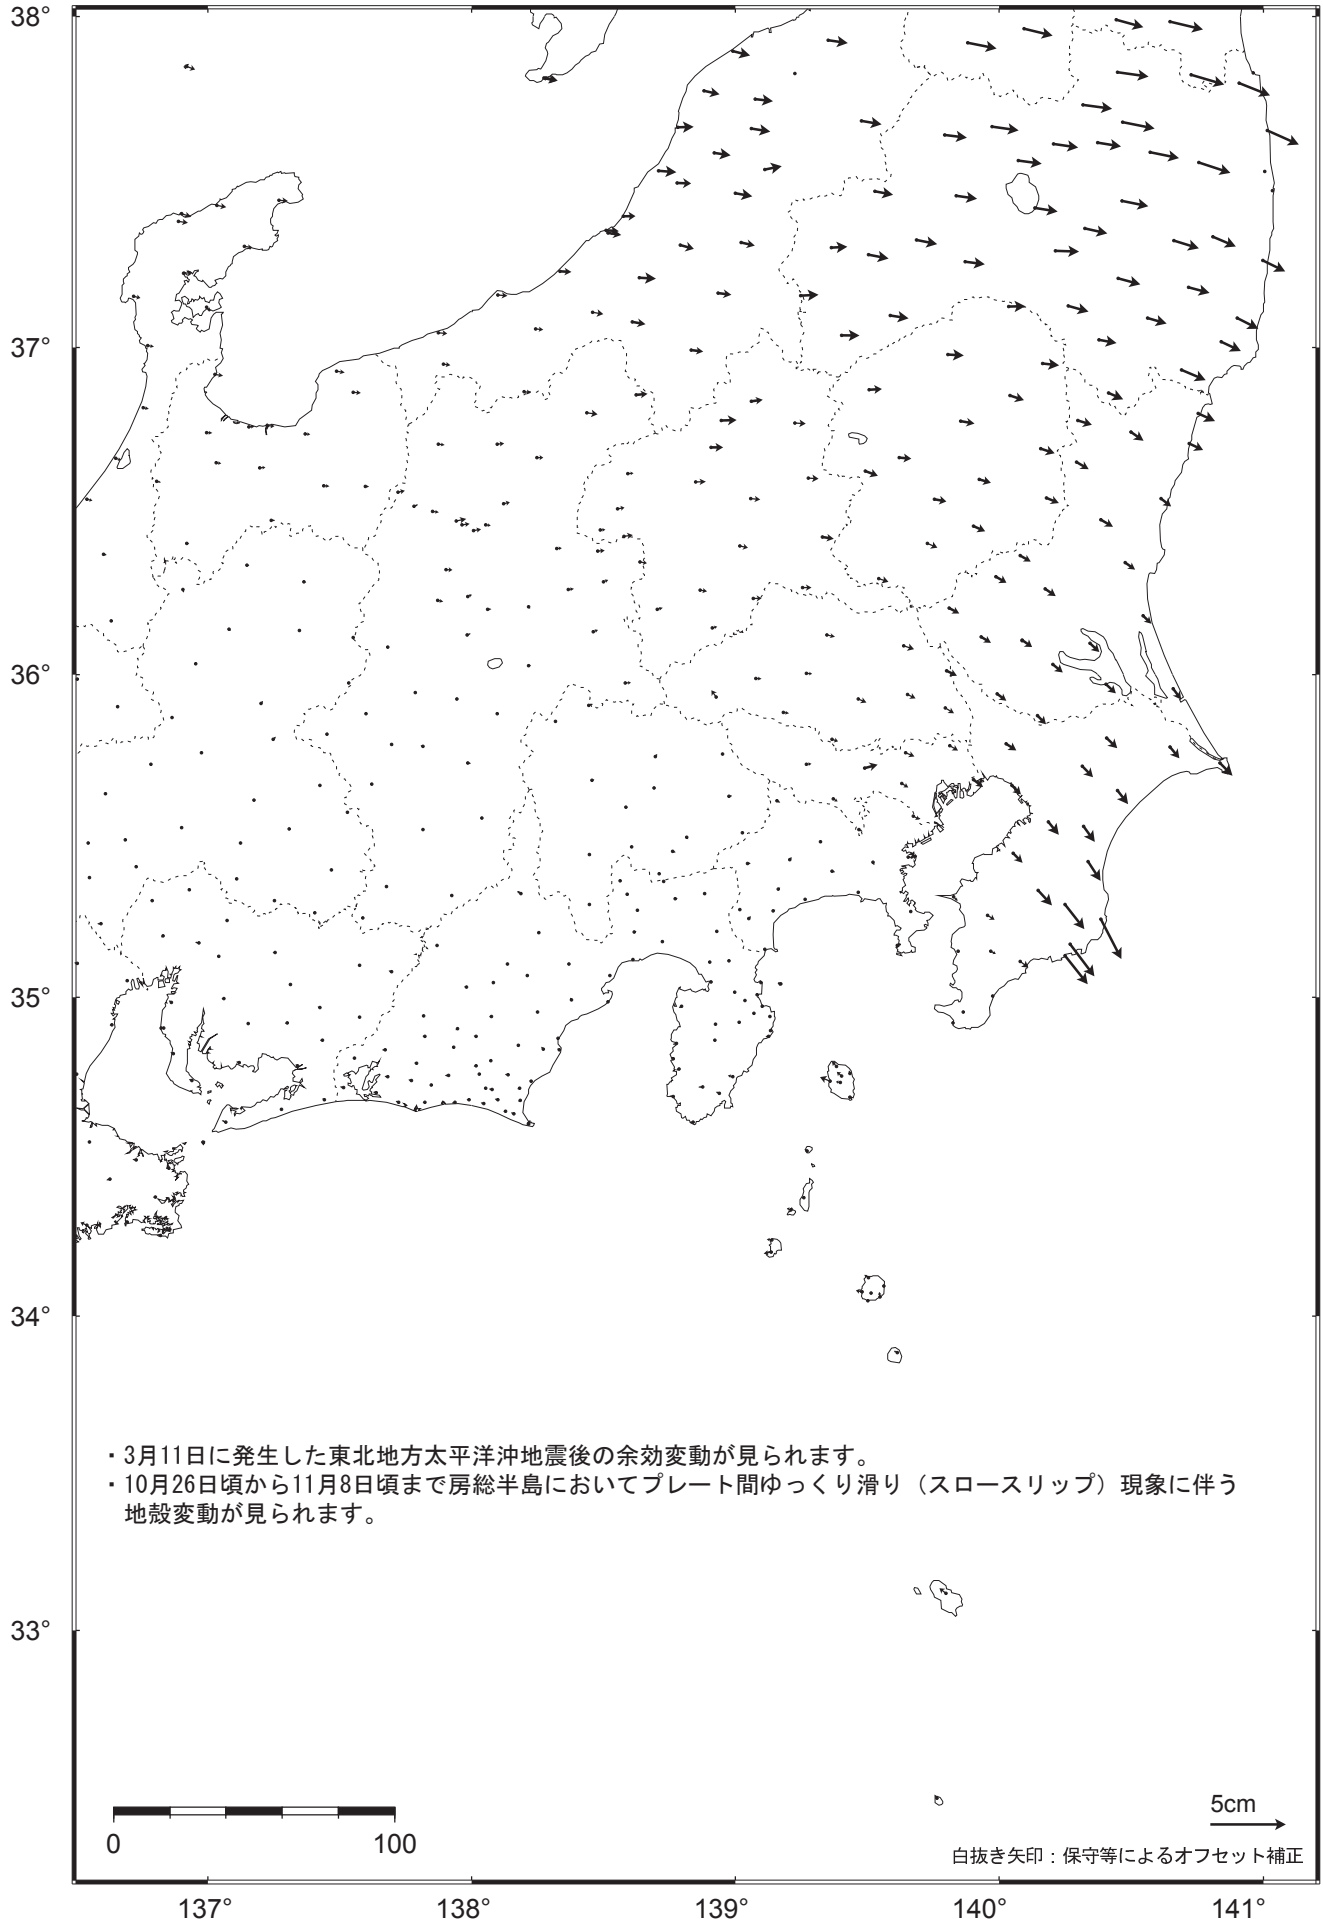

別紙 4

関東・中部地方の地殻変動（水平）－1ヶ月－

基準期間：2011/10/25～2011/10/31 [F3：最終解]

比較期間：2011/11/24～2011/11/30 [R3：速報解]

☆ 固定局：福江（長崎県）

※東北地方太平洋沖地震に伴い、つくば1（茨城県）が変動したため、2011/3/11以降のQ3、R3解析においては解析時の固定点を与論（鹿児島県）へ変更している。