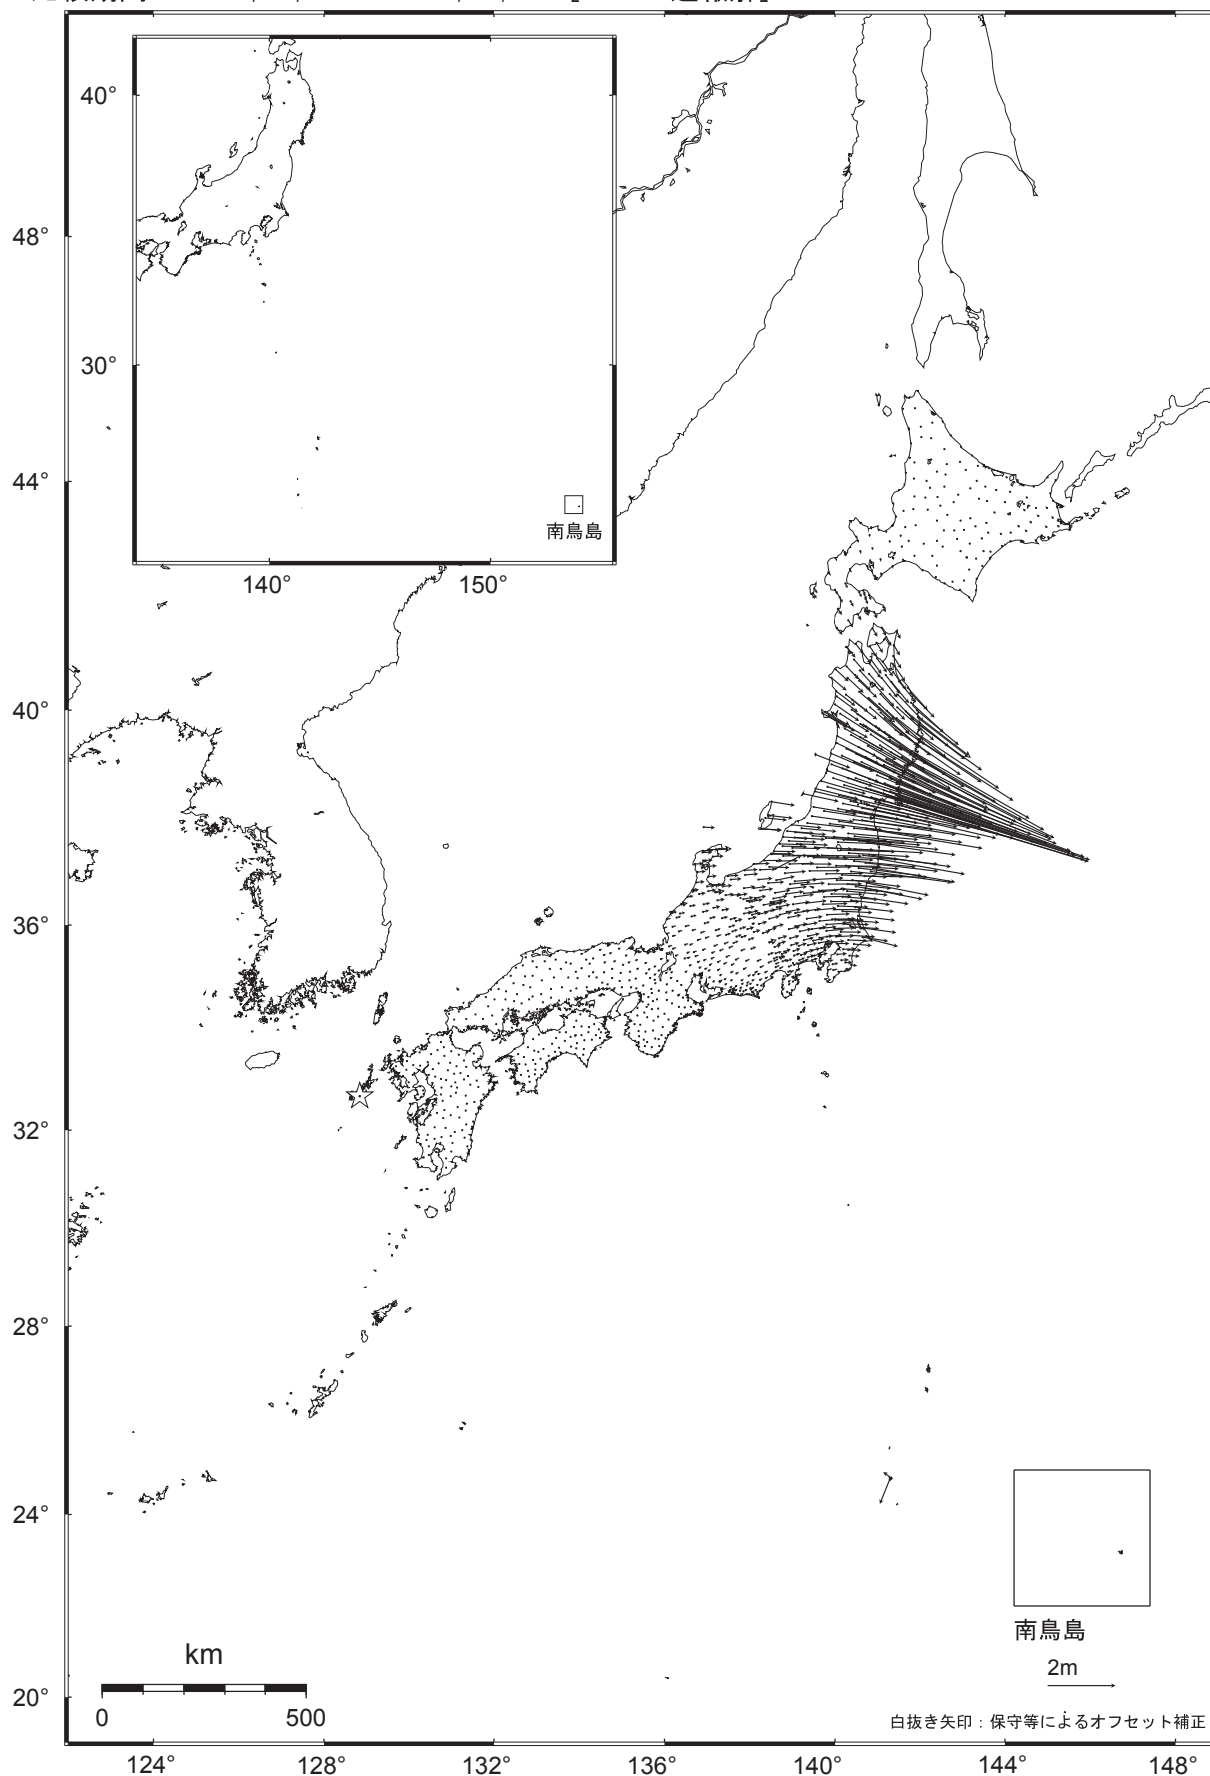

基準期間： 2010/09/24 ～ 2010/09/30 [F3：最終解]

比較期間： 2011/09/24 ～ 2011/09/30 [R3：速報解]

☆ 固定局：福江（長崎県）

- ・ 3月11日に発生した東北地方太平洋沖地震に伴う地殻変動が見られます。
- ・ 硫黄島では、島内の地殻変動が見られます。

※東北地方太平洋沖地震に伴い、つくば1（茨城県）が変動したため、2011/3/11以降のQ3、R3解析においては解析時の固定点を与論（鹿児島県）へ変更している。