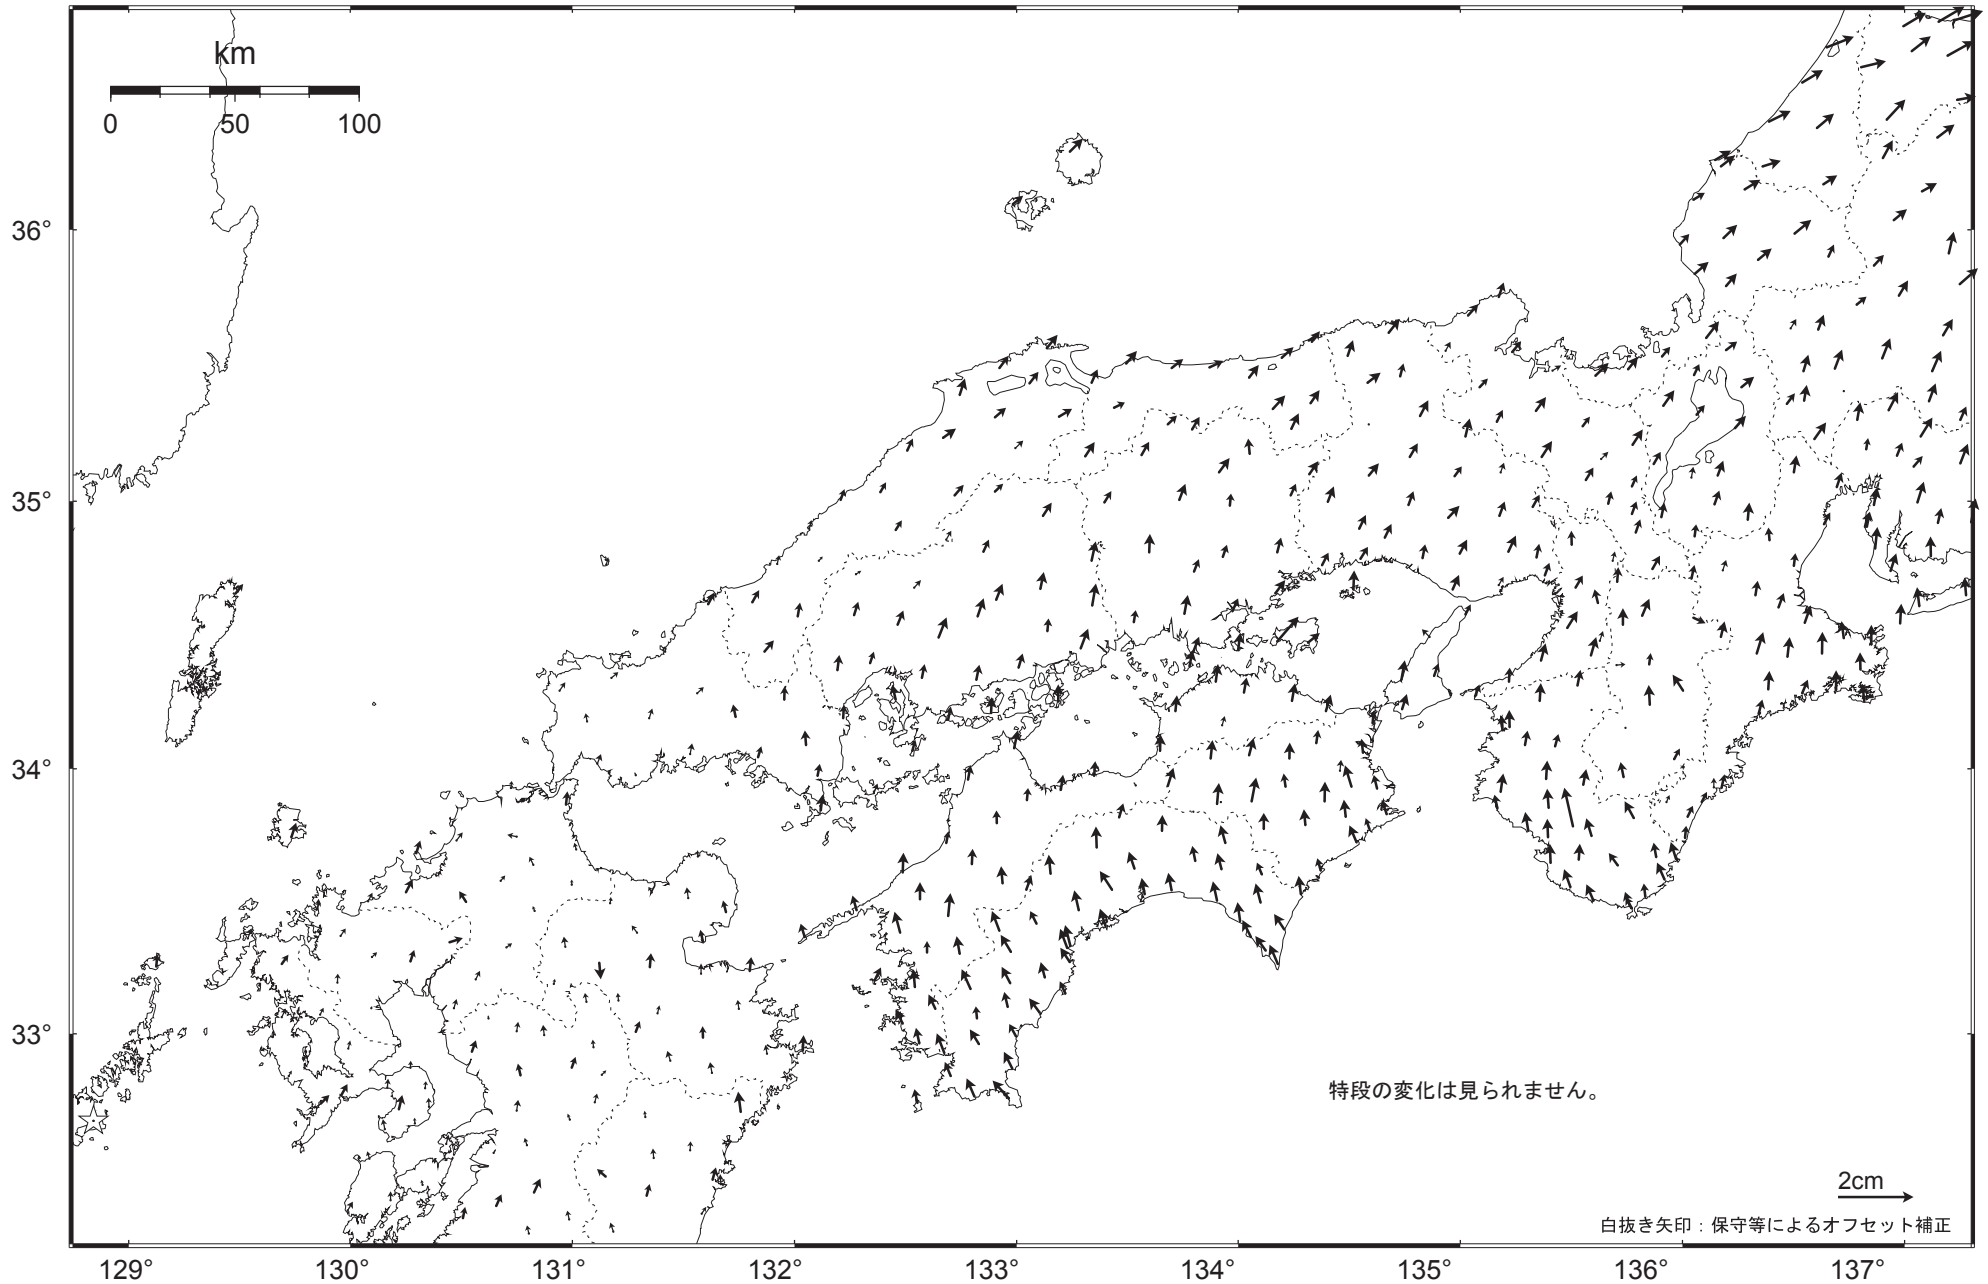

近畿・中国・四国地方の地殻変動（水平）－1ヶ月－

基準期間： 2011/08/25 ～ 2011/08/31 [F3：最終解]

比較期間： 2011/09/24 ～ 2011/09/30 [R3：速報解]

☆ 固定局：福江（長崎県）

※東北地方太平洋沖地震に伴い、つくば1（茨城県）が変動したため、2011/3/11以降のQ3、R3解析においては解析時の固定点と与論（鹿児島県）へ変更している。