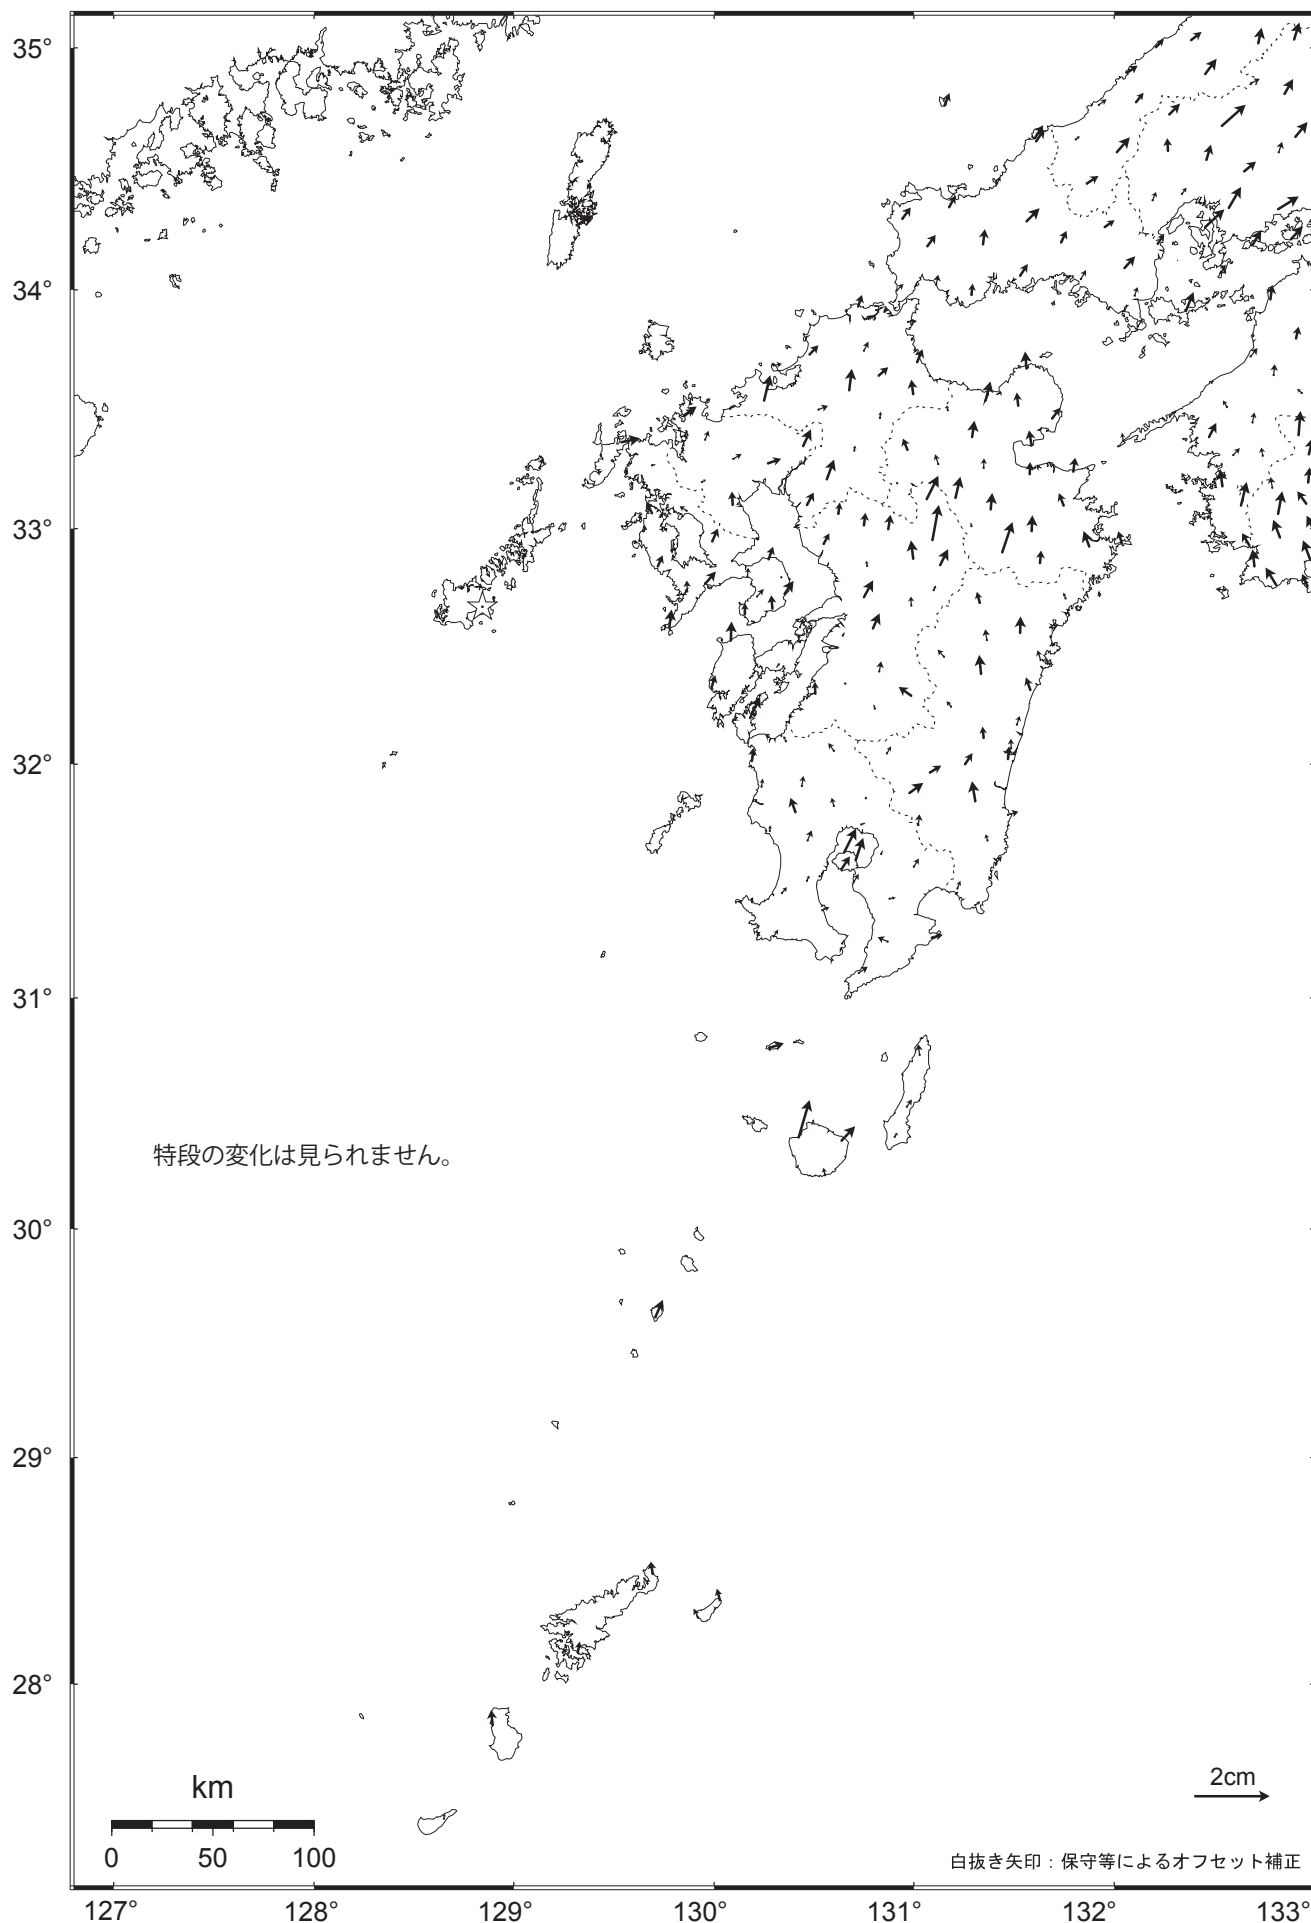

九州地方の地殻変動（水平）－1ヶ月－

基準期間：2011/06/21～2011/06/27 [F3：最終解]

比較期間：2011/07/21～2011/07/27 [R3：速報解]

☆ 固定局：福江（長崎県）

※東北地方太平洋沖地震に伴い、つくば1（茨城県）が変動したため、2011/3/11以降のQ3、R3解析においては解析時の固定点を与論（鹿児島県）へ変更している。