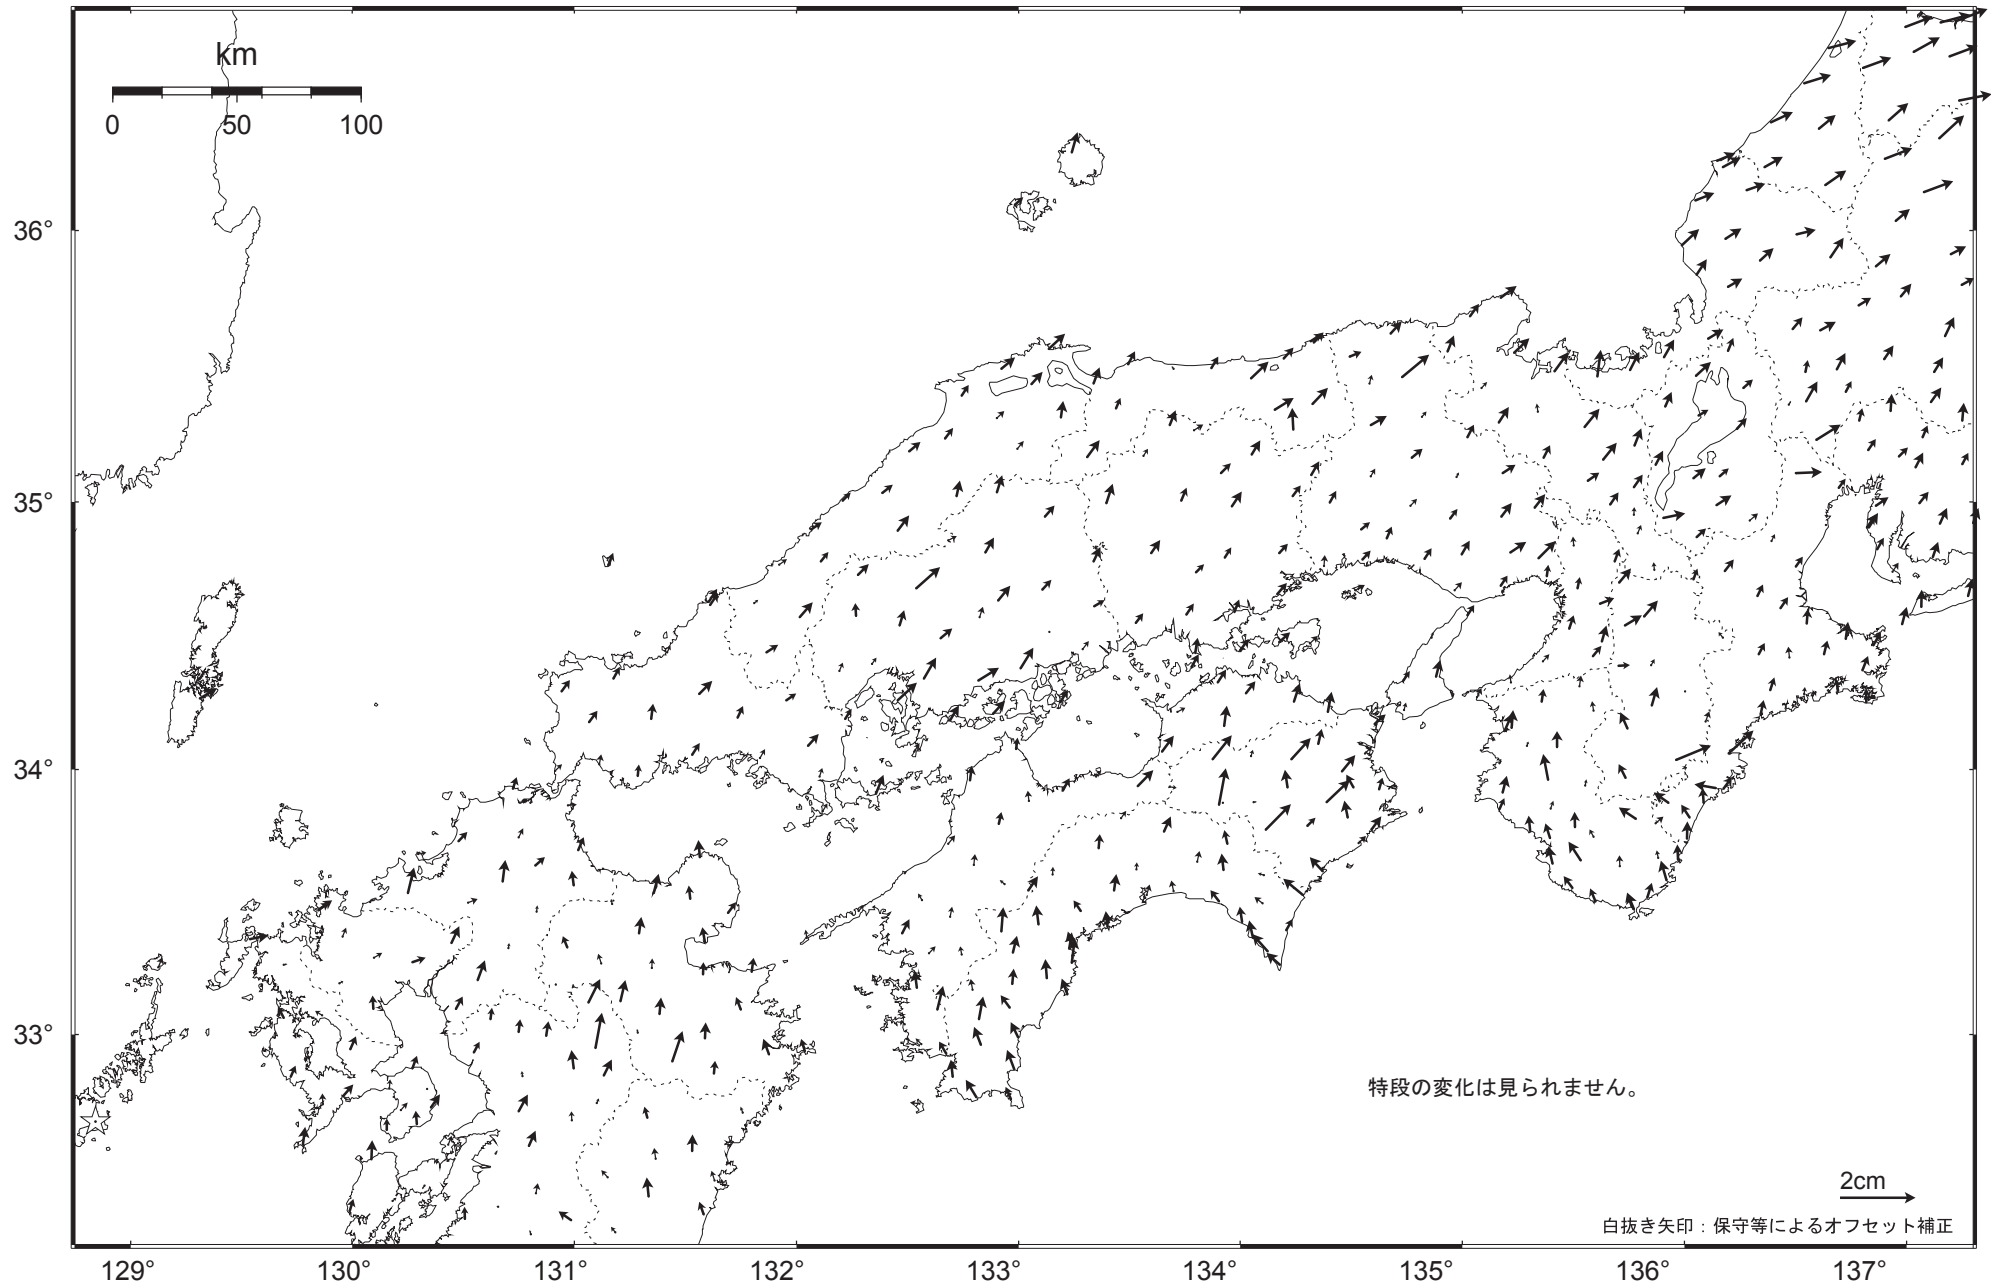

近畿・中国・四国地方の地殻変動（水平）－1ヶ月－

基準期間： 2011/06/21 ～ 2011/06/27 [F3：最終解]

比較期間： 2011/07/21 ～ 2011/07/27 [R3：速報解]

☆ 固定局：福江（長崎県）

※東北地方太平洋沖地震に伴い、つくば1（茨城県）が変動したため、2011/3/11以降のQ3、R3解析においては解析時の固定点を与論（鹿児島県）へ変更している。