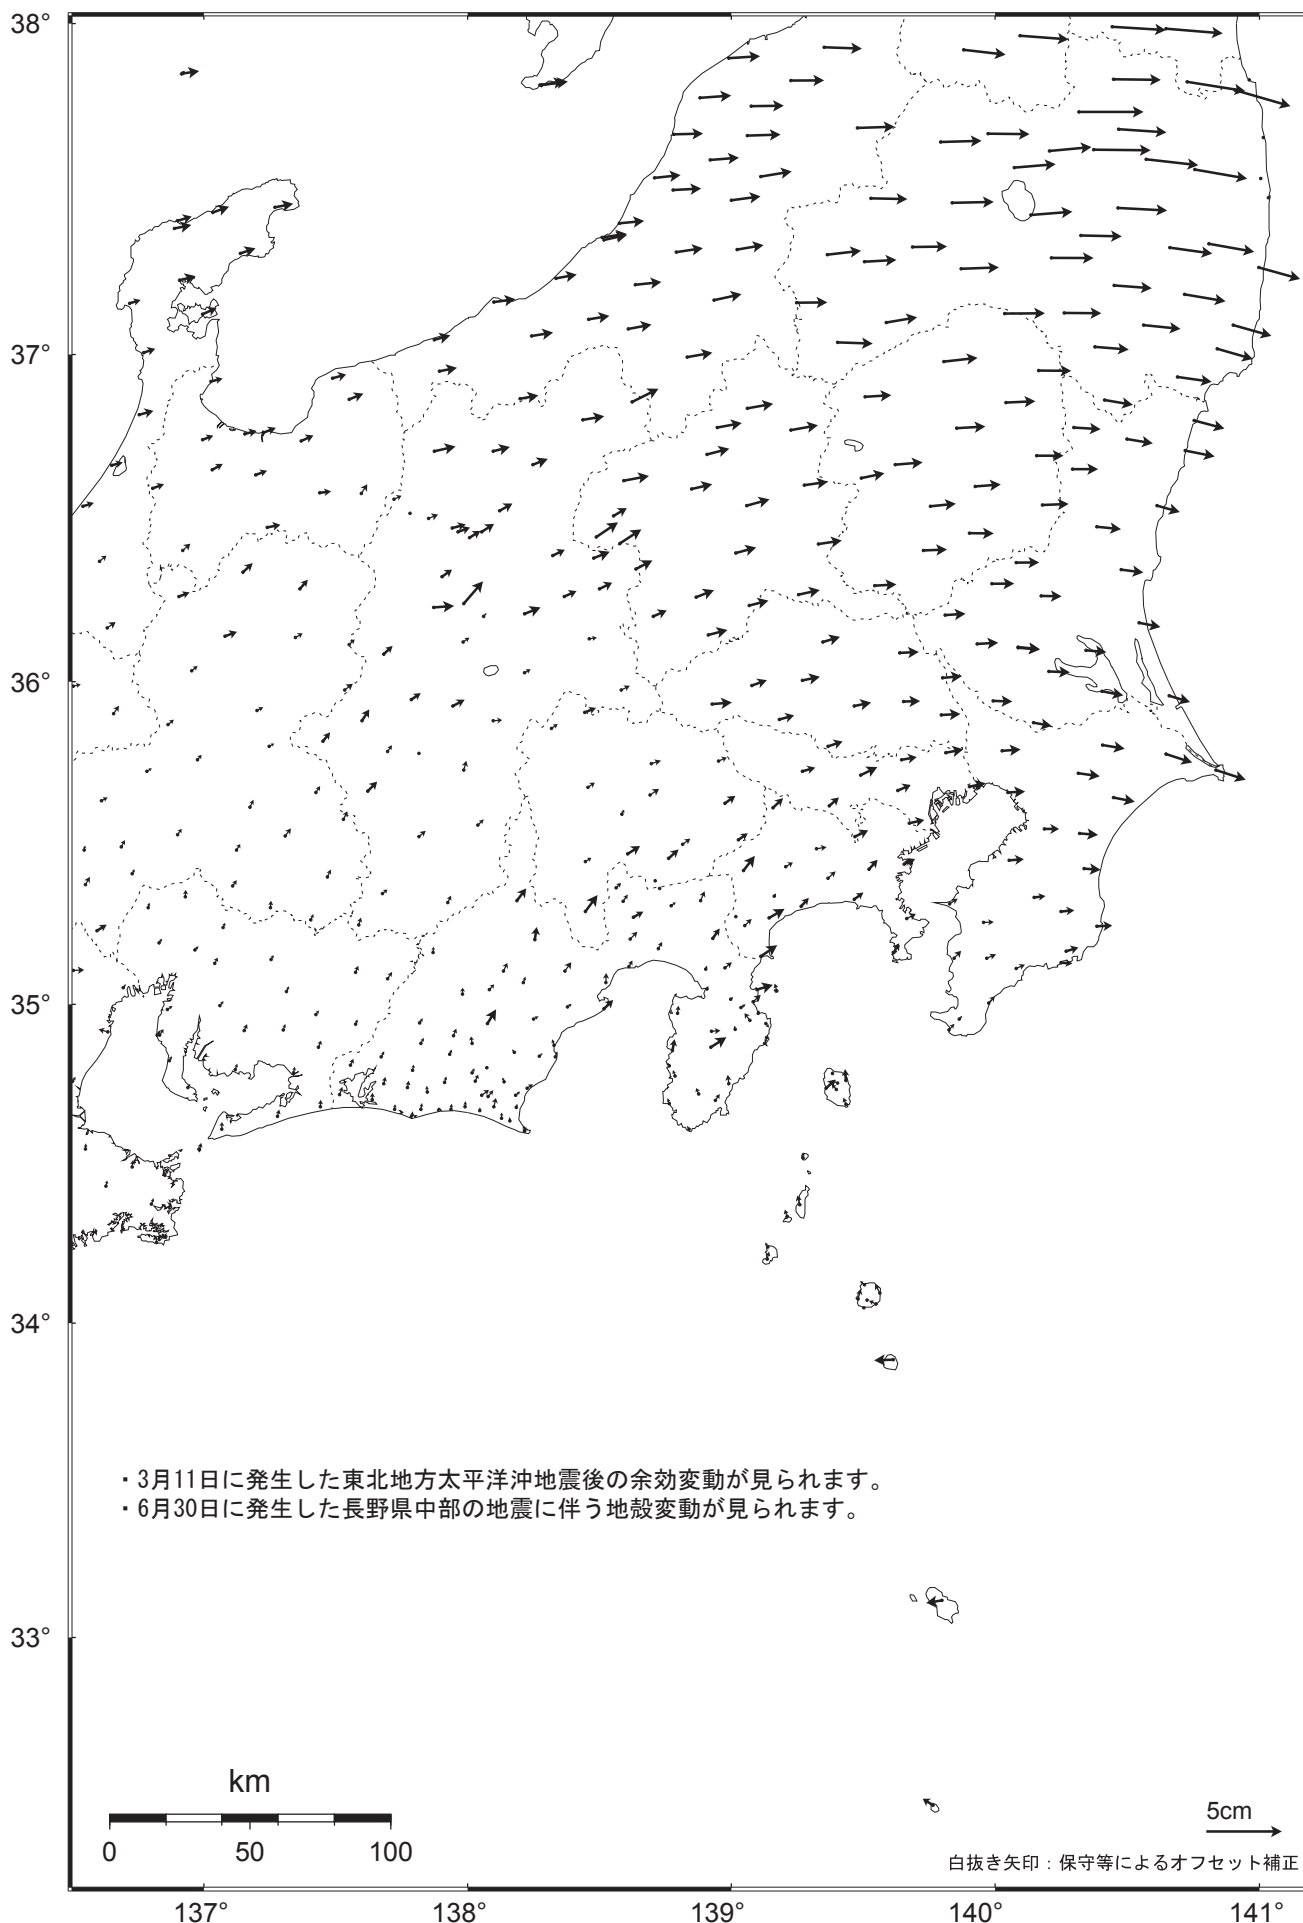

関東・中部地方の地殻変動（水平）－1ヶ月－

基準期間：2011/06/21～2011/06/27 [F3：最終解]

比較期間：2011/07/21～2011/07/27 [R3：速報解]

☆ 固定局：福江（長崎県）

※東北地方太平洋沖地震に伴い、つくば1（茨城県）が変動したため、2011/3/11以降のQ3、R3解析においては解析時の固定点を与論（鹿児島県）へ変更している。