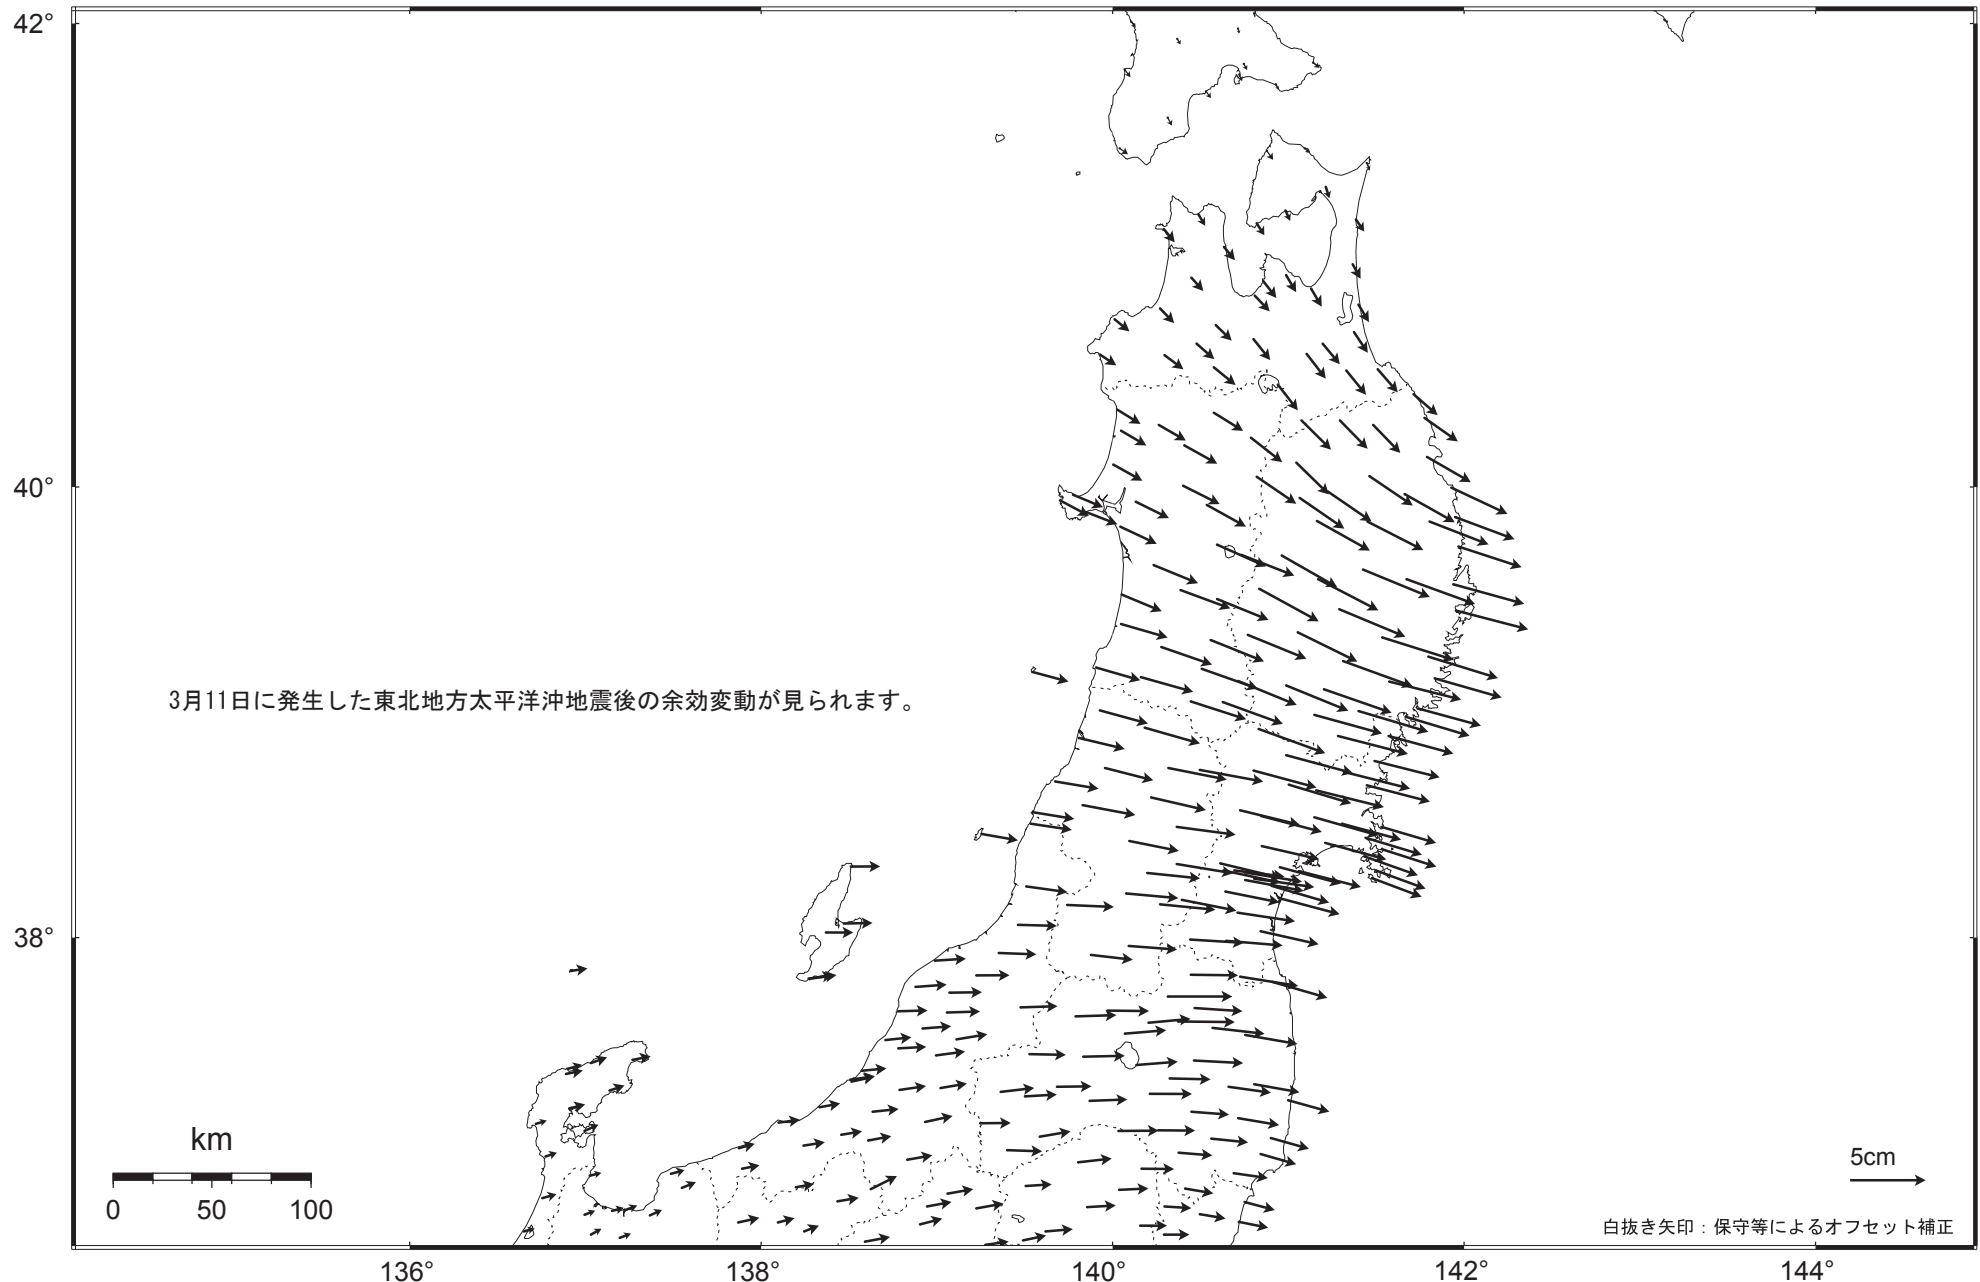

東北地方の地殻変動（水平）－1ヶ月－

基準期間： 2011/06/21 ～ 2011/06/27 [F3：最終解]

比較期間： 2011/07/21 ～ 2011/07/27 [R3：速報解]

☆ 固定局：福江（長崎県）

※東北地方太平洋沖地震に伴い、つくば1（茨城県）が変動したため、2011/3/11以降のQ3、R3解析においては解析時の固定点と与論（鹿児島県）へ変更している。