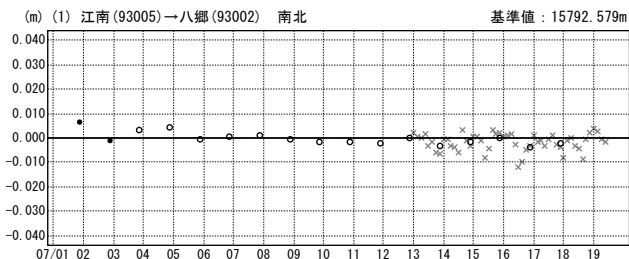

基線図

成分変化グラフ

期間：2011/07/01～2011/07/19 JST

期間：2011/07/01～2011/07/19 JST

× ---[Q3:迅速解] ○ ---[R3:速報解] ● ---[F3:最終解]