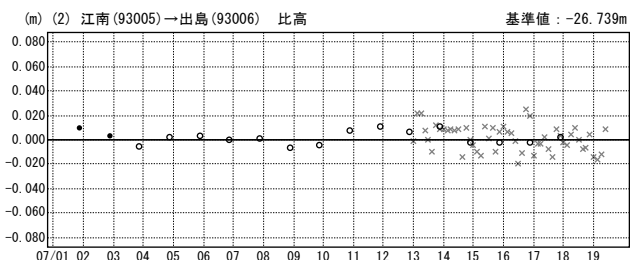

基線図

成分変化グラフ

期間：2011/07/01～2011/07/19 JST

期間：2011/07/01～2011/07/19 JST

× ---[Q3:迅速解] ○ ---[R3:速報解] ● ---[F3:最終解]