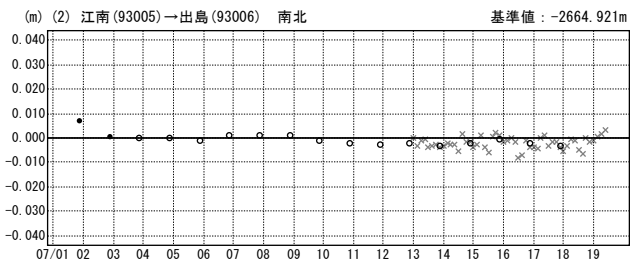

基線図

成分変化グラフ

期間：2011/07/01～2011/07/19 JST

期間：2011/07/01～2011/07/19 JST

× ---[Q3:迅速解] ○ ---[R3:速報解] ● ---[F3:最終解]