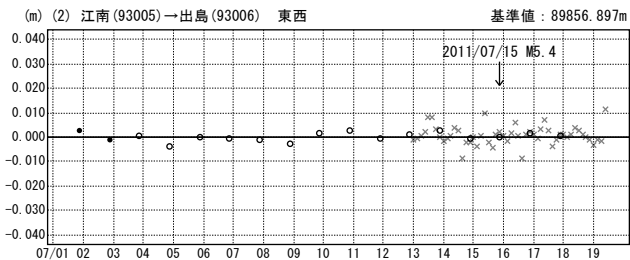

基線図

成分変化グラフ

期間：2011/07/01～2011/07/19 JST

期間：2011/07/01～2011/07/19 JST

× ---[Q3:迅速解] ○ ---[R3:速報解] ● ---[F3:最終解]