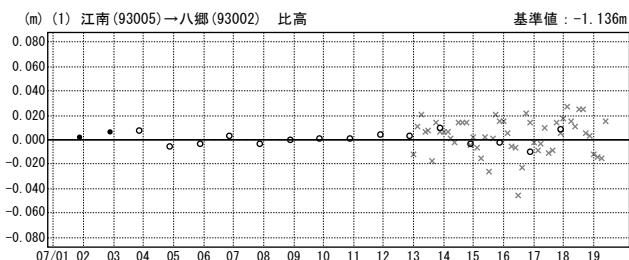

基線図

成分変化グラフ

期間：2011/07/01～2011/07/19 JST

期間：2011/07/01～2011/07/19 JST

× ---[Q3:迅速解] ○ ---[R3:速報解] ● ---[F3:最終解]