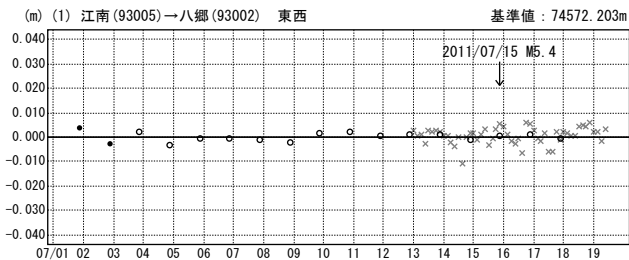

基線図

成分変化グラフ

期間：2011/07/01～2011/07/19 JST

期間：2011/07/01～2011/07/19 JST

× ---[Q3:迅速解] ○ ---[R3:速報解] ● ---[F3:最終解]