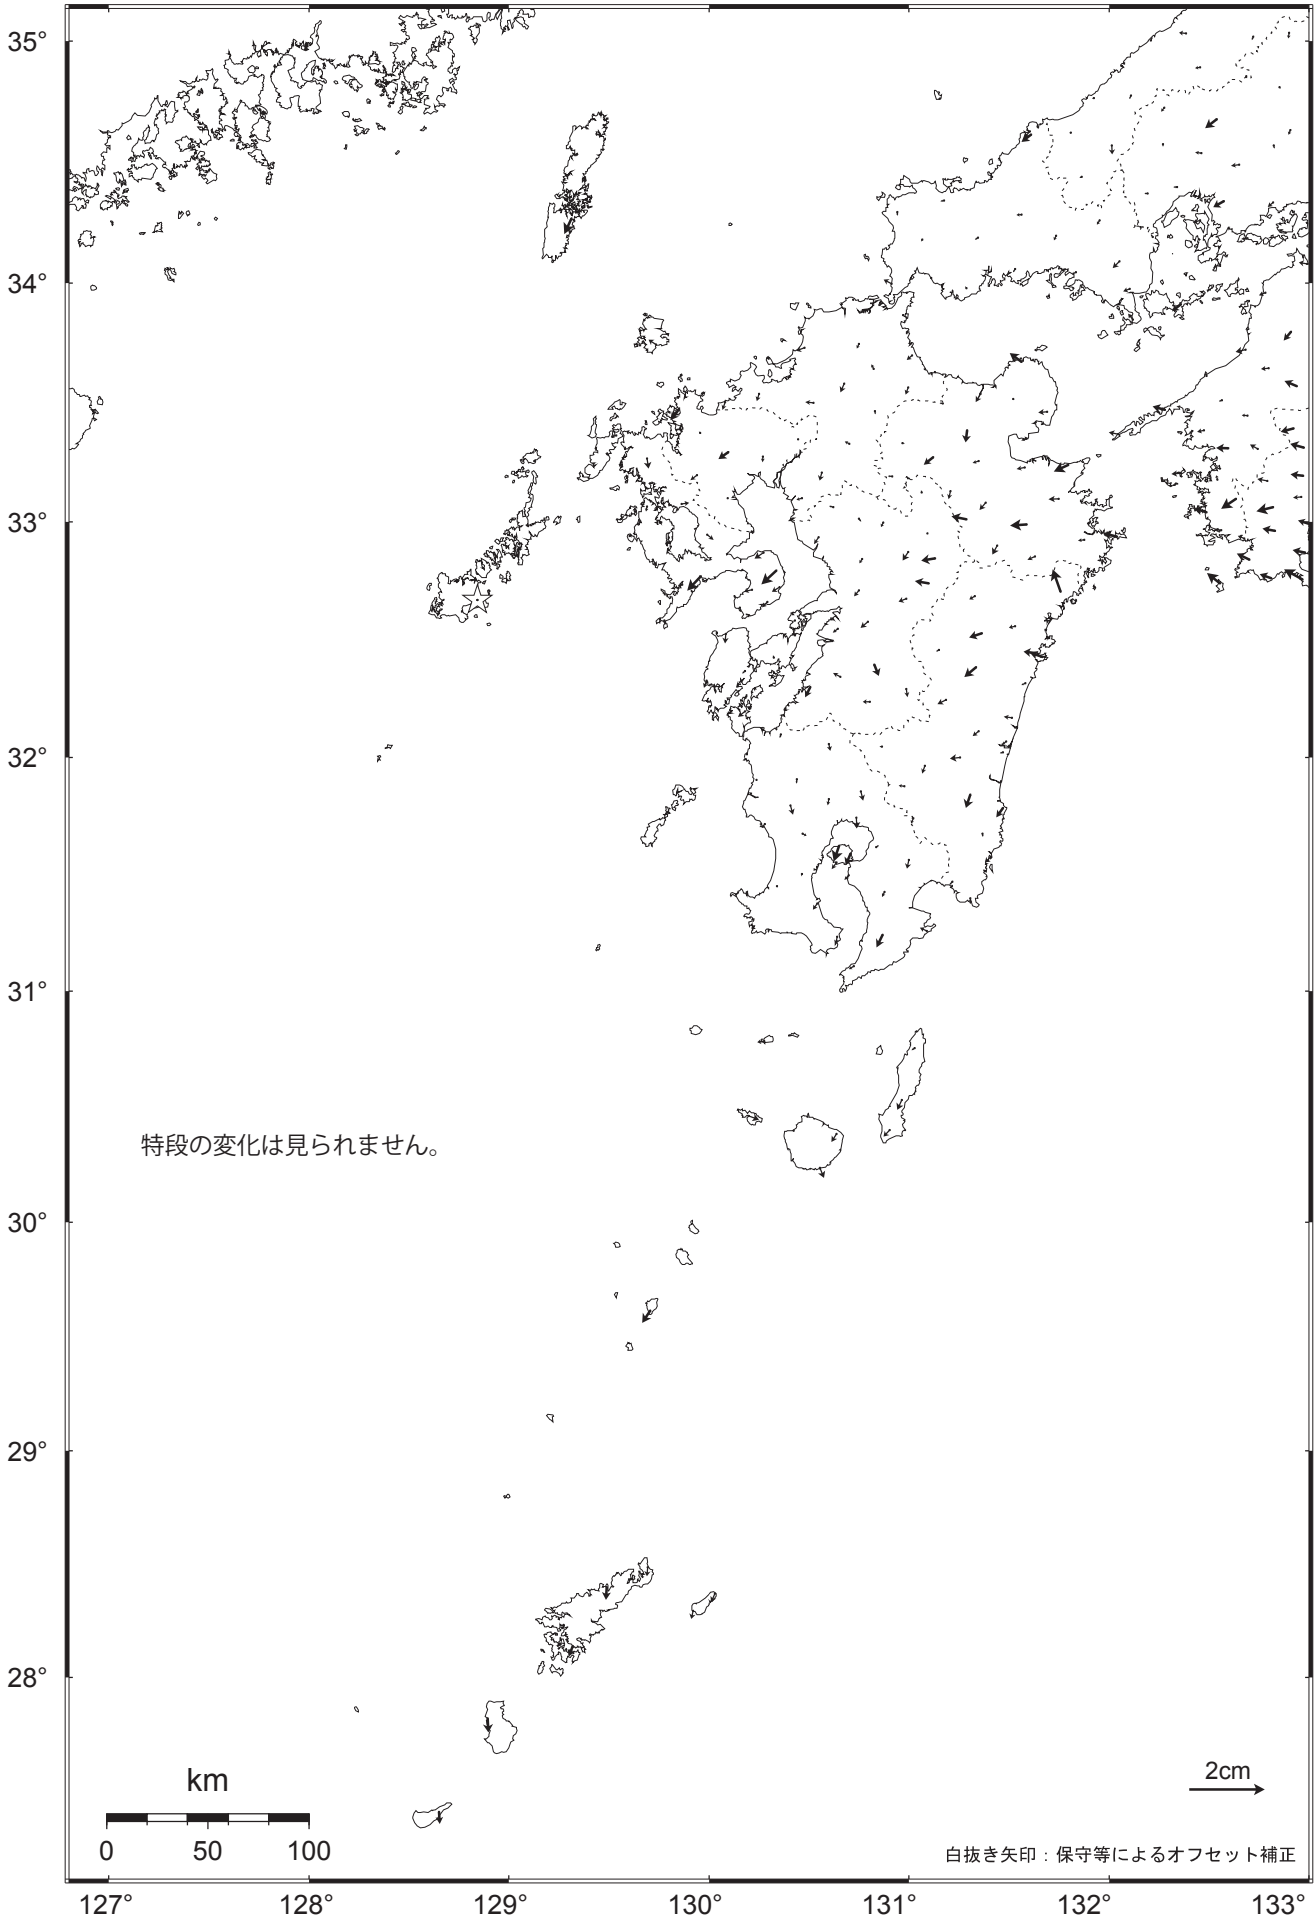

### 九州地方の地殻変動（水平）－1ヶ月－

基準期間： 2011/05/25 ～ 2011/05/31 [F3：最終解]

比較期間： 2011/06/24 ～ 2011/06/30 [R3：速報解]

☆ 固定局：福江（長崎県）

※東北地方太平洋沖地震に伴い、つくば1（茨城県）が変動したため、2011/3/11以降のQ3、R3解析においては解析時の固定点を与論（鹿児島県）へ変更している。