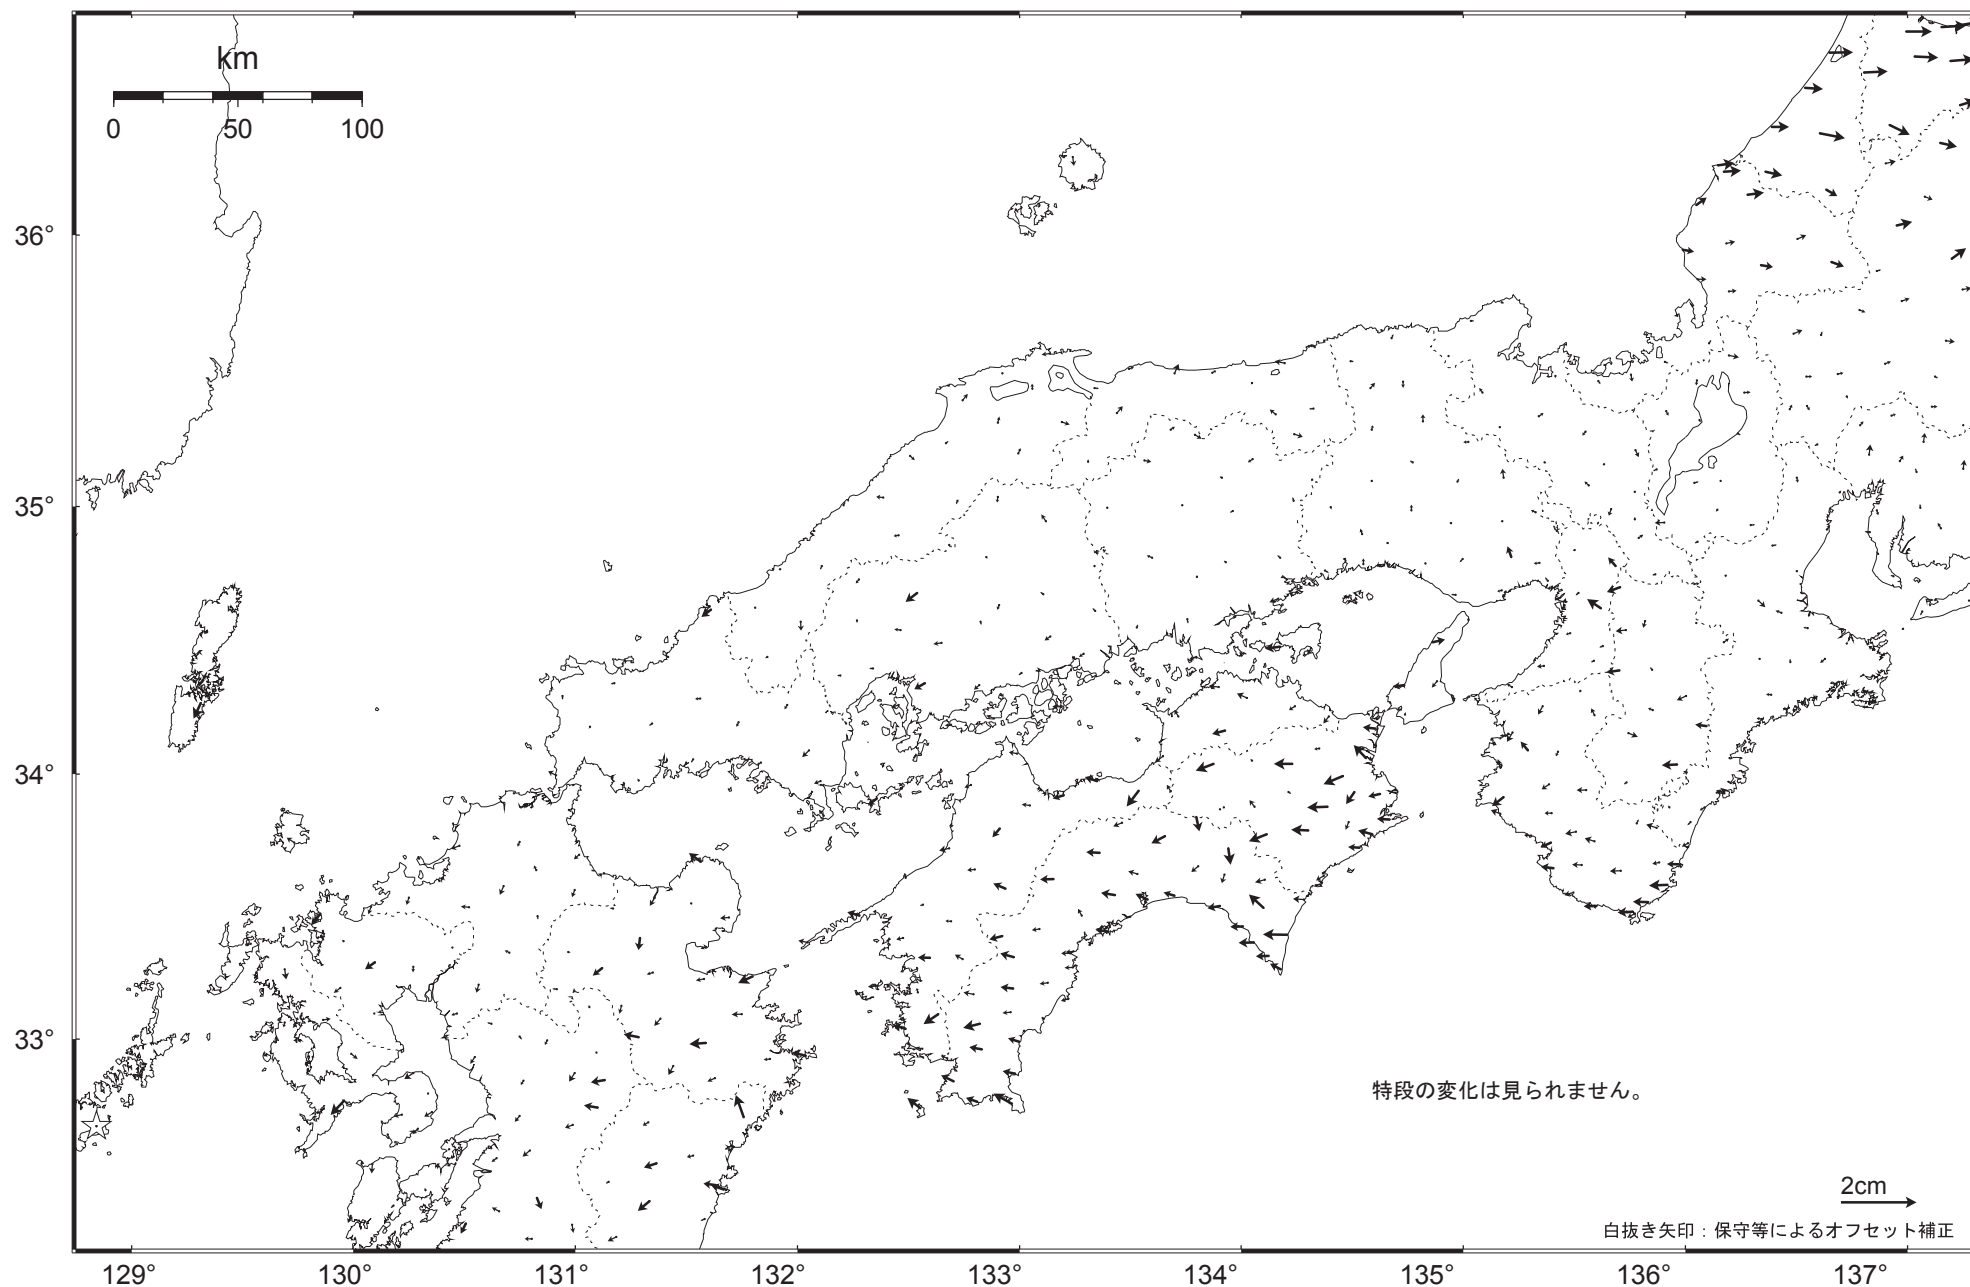

近畿・中国・四国地方の地殻変動（水平）－1ヶ月－

基準期間：2011/05/25～2011/05/31 [F3：最終解]

比較期間：2011/06/24～2011/06/30 [R3：速報解]

☆ 固定局：福江（長崎県）

※東北地方太平洋沖地震に伴い、つくば1（茨城県）が変動したため、2011/3/11以降のQ3、R3解析においては解析時の固定点を与論（鹿児島県）へ変更している。