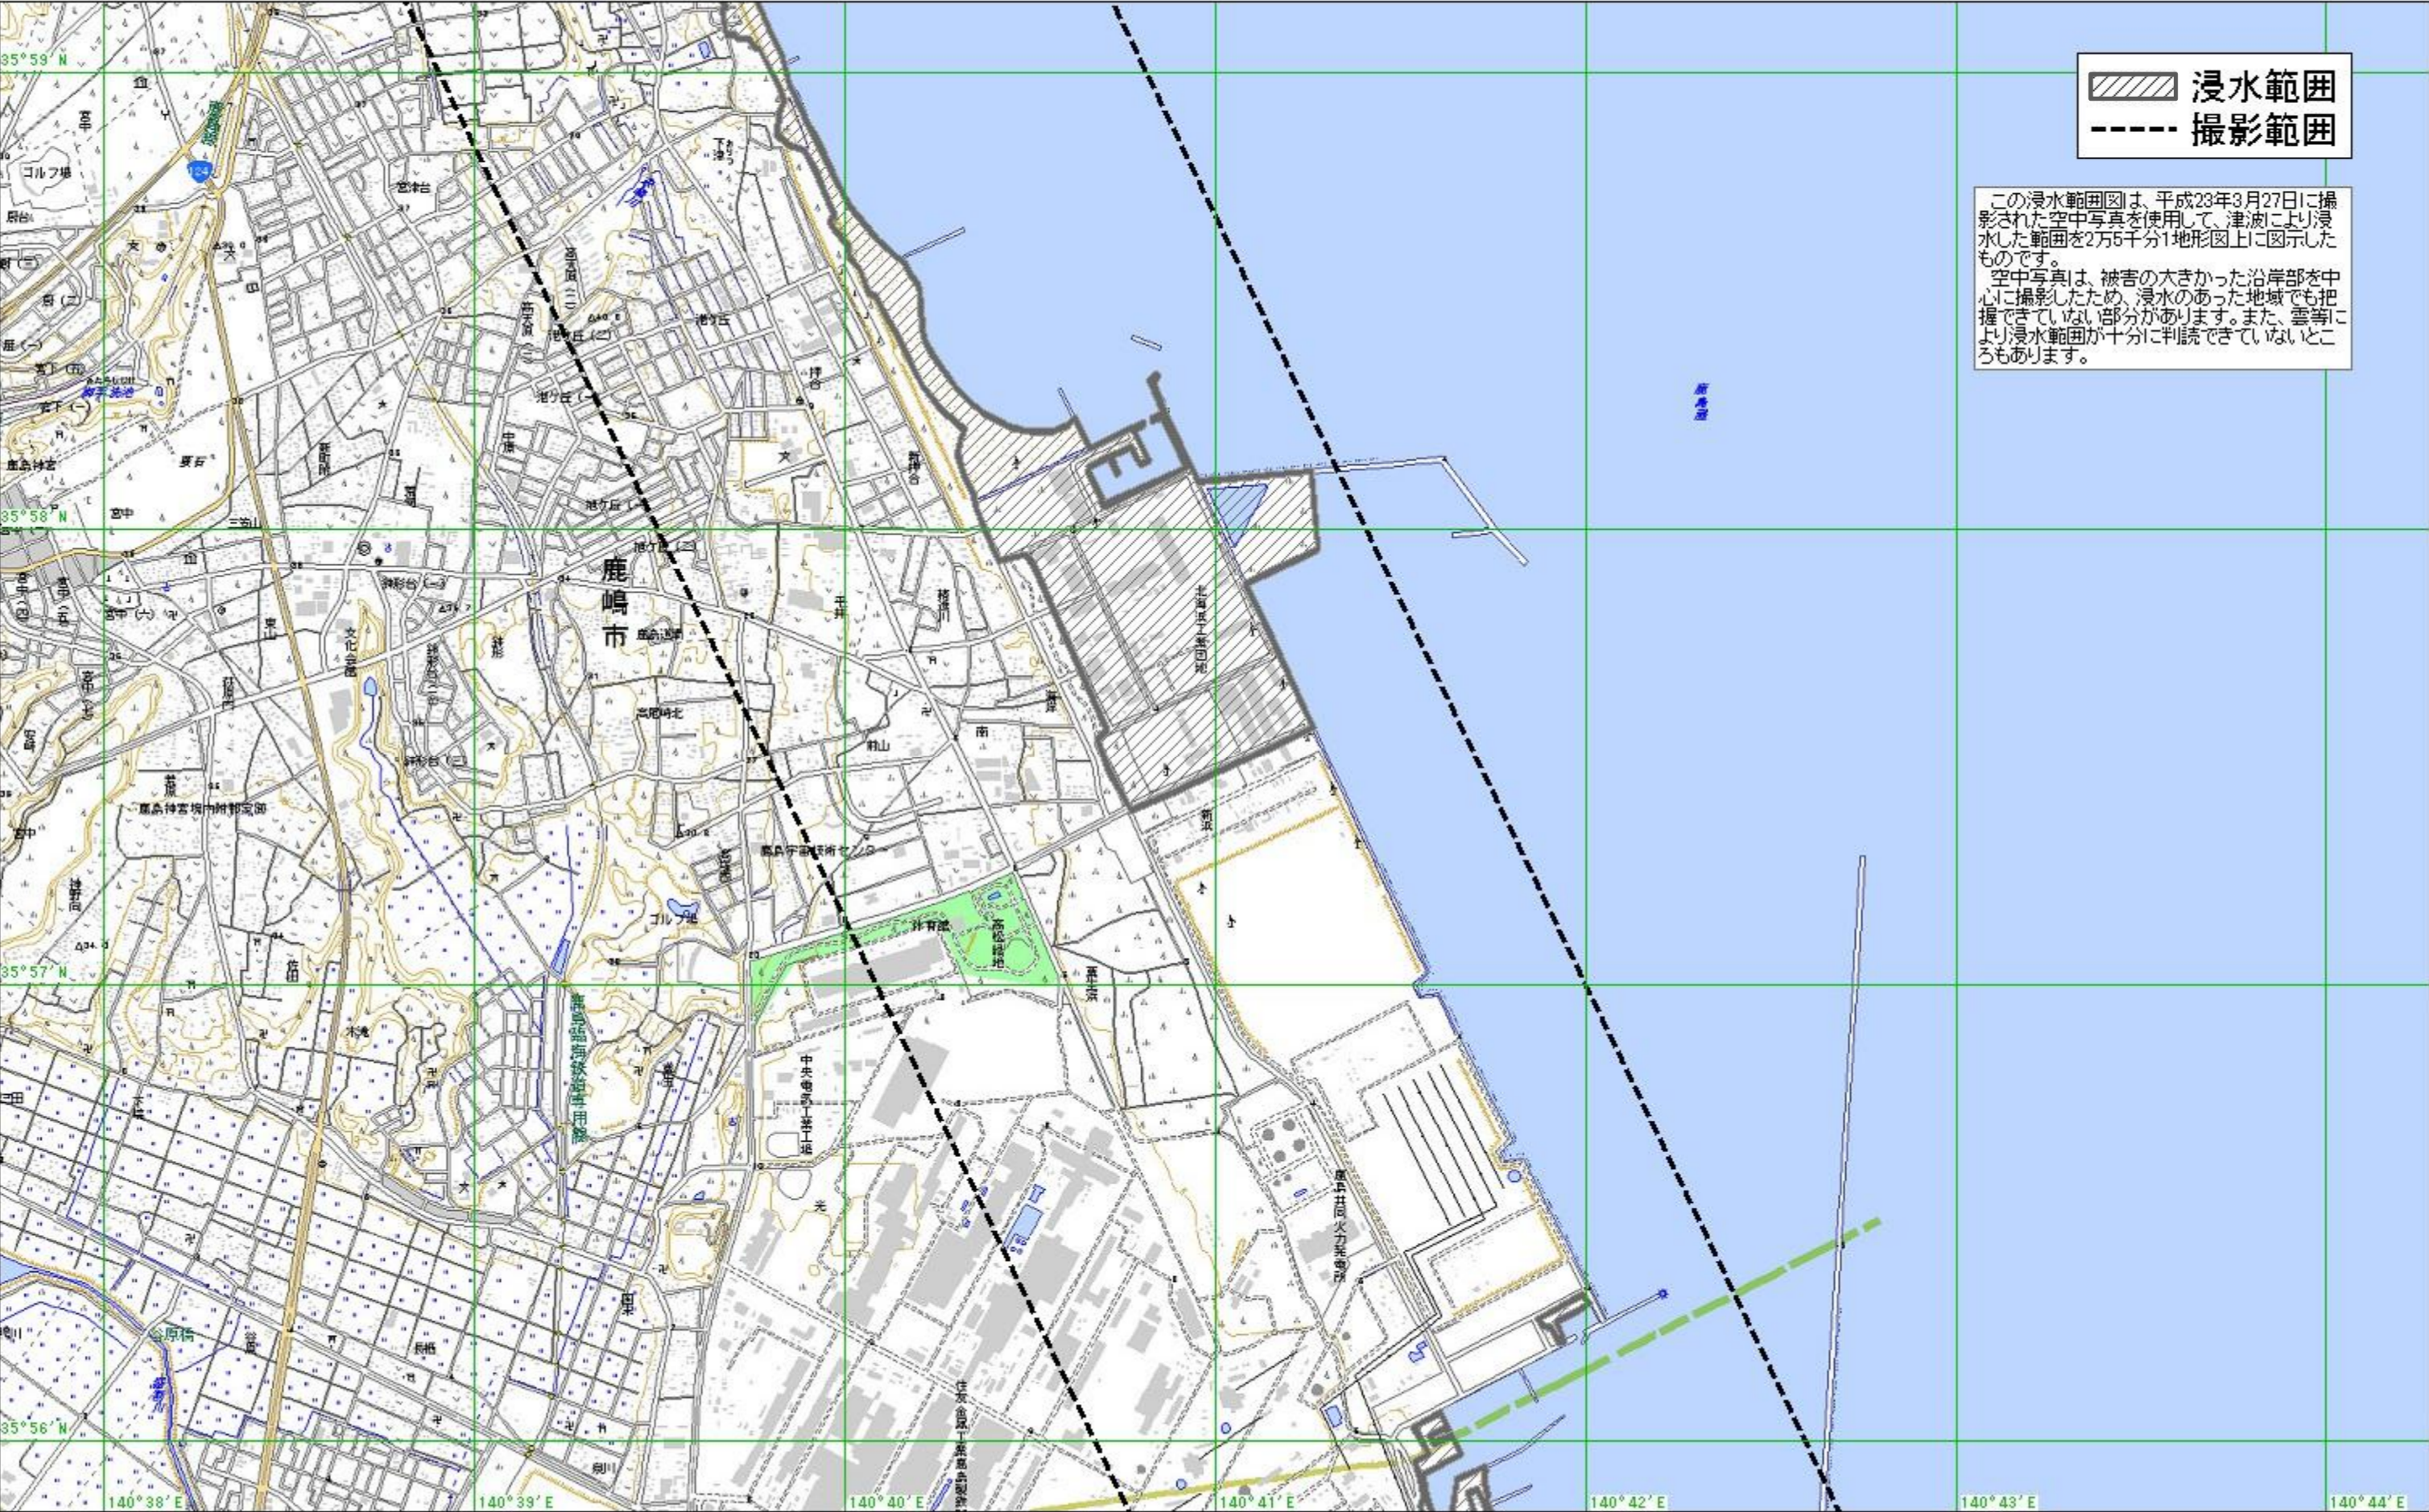

N 35:59.09.42 E 140:37.43.08

N 35:59.09.42 E 140:44:17.10

N 35:55.50.42 E 140:37.43.08

1km

N 35:55.50.42 E 140:44:17.10

平成23年5月31日