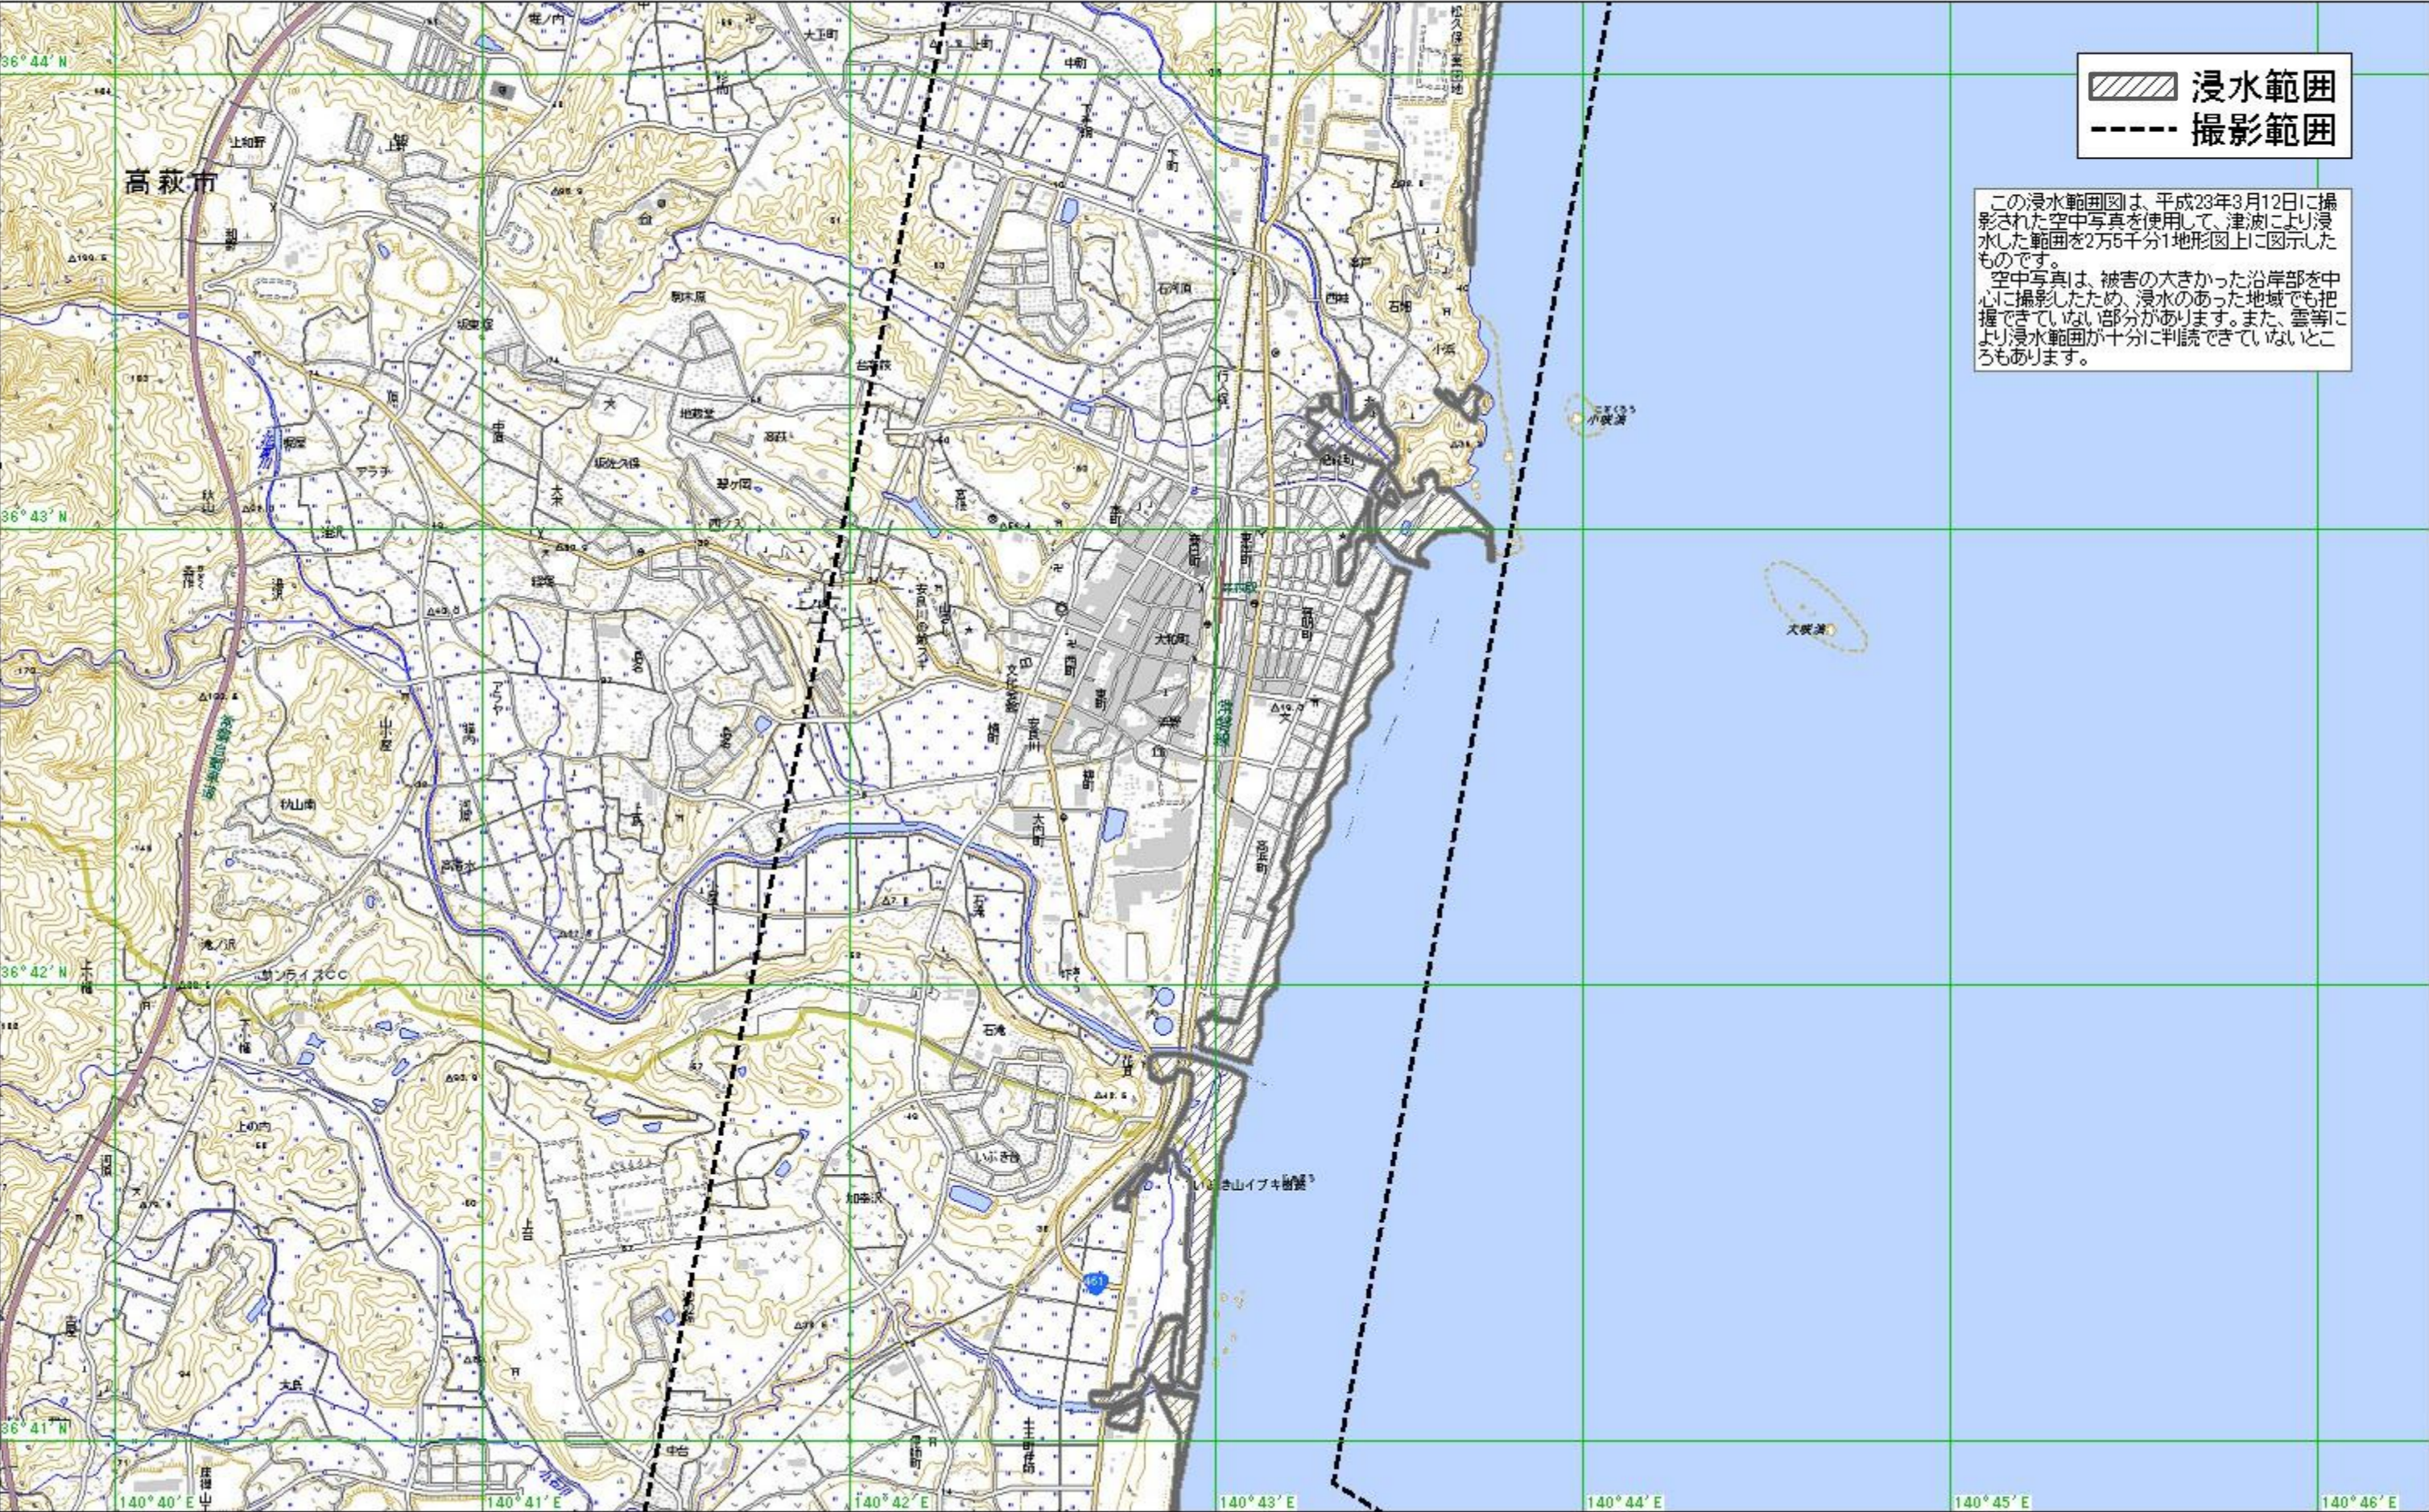

N 36:44:09.44 E 140:39:40.99

N 36:44:09.44 E 140:46:18.81

N 36:40:50.47 E 140:39:40.99

N 36:40:50.47 E 140:46:18.81

平成23年5月31日