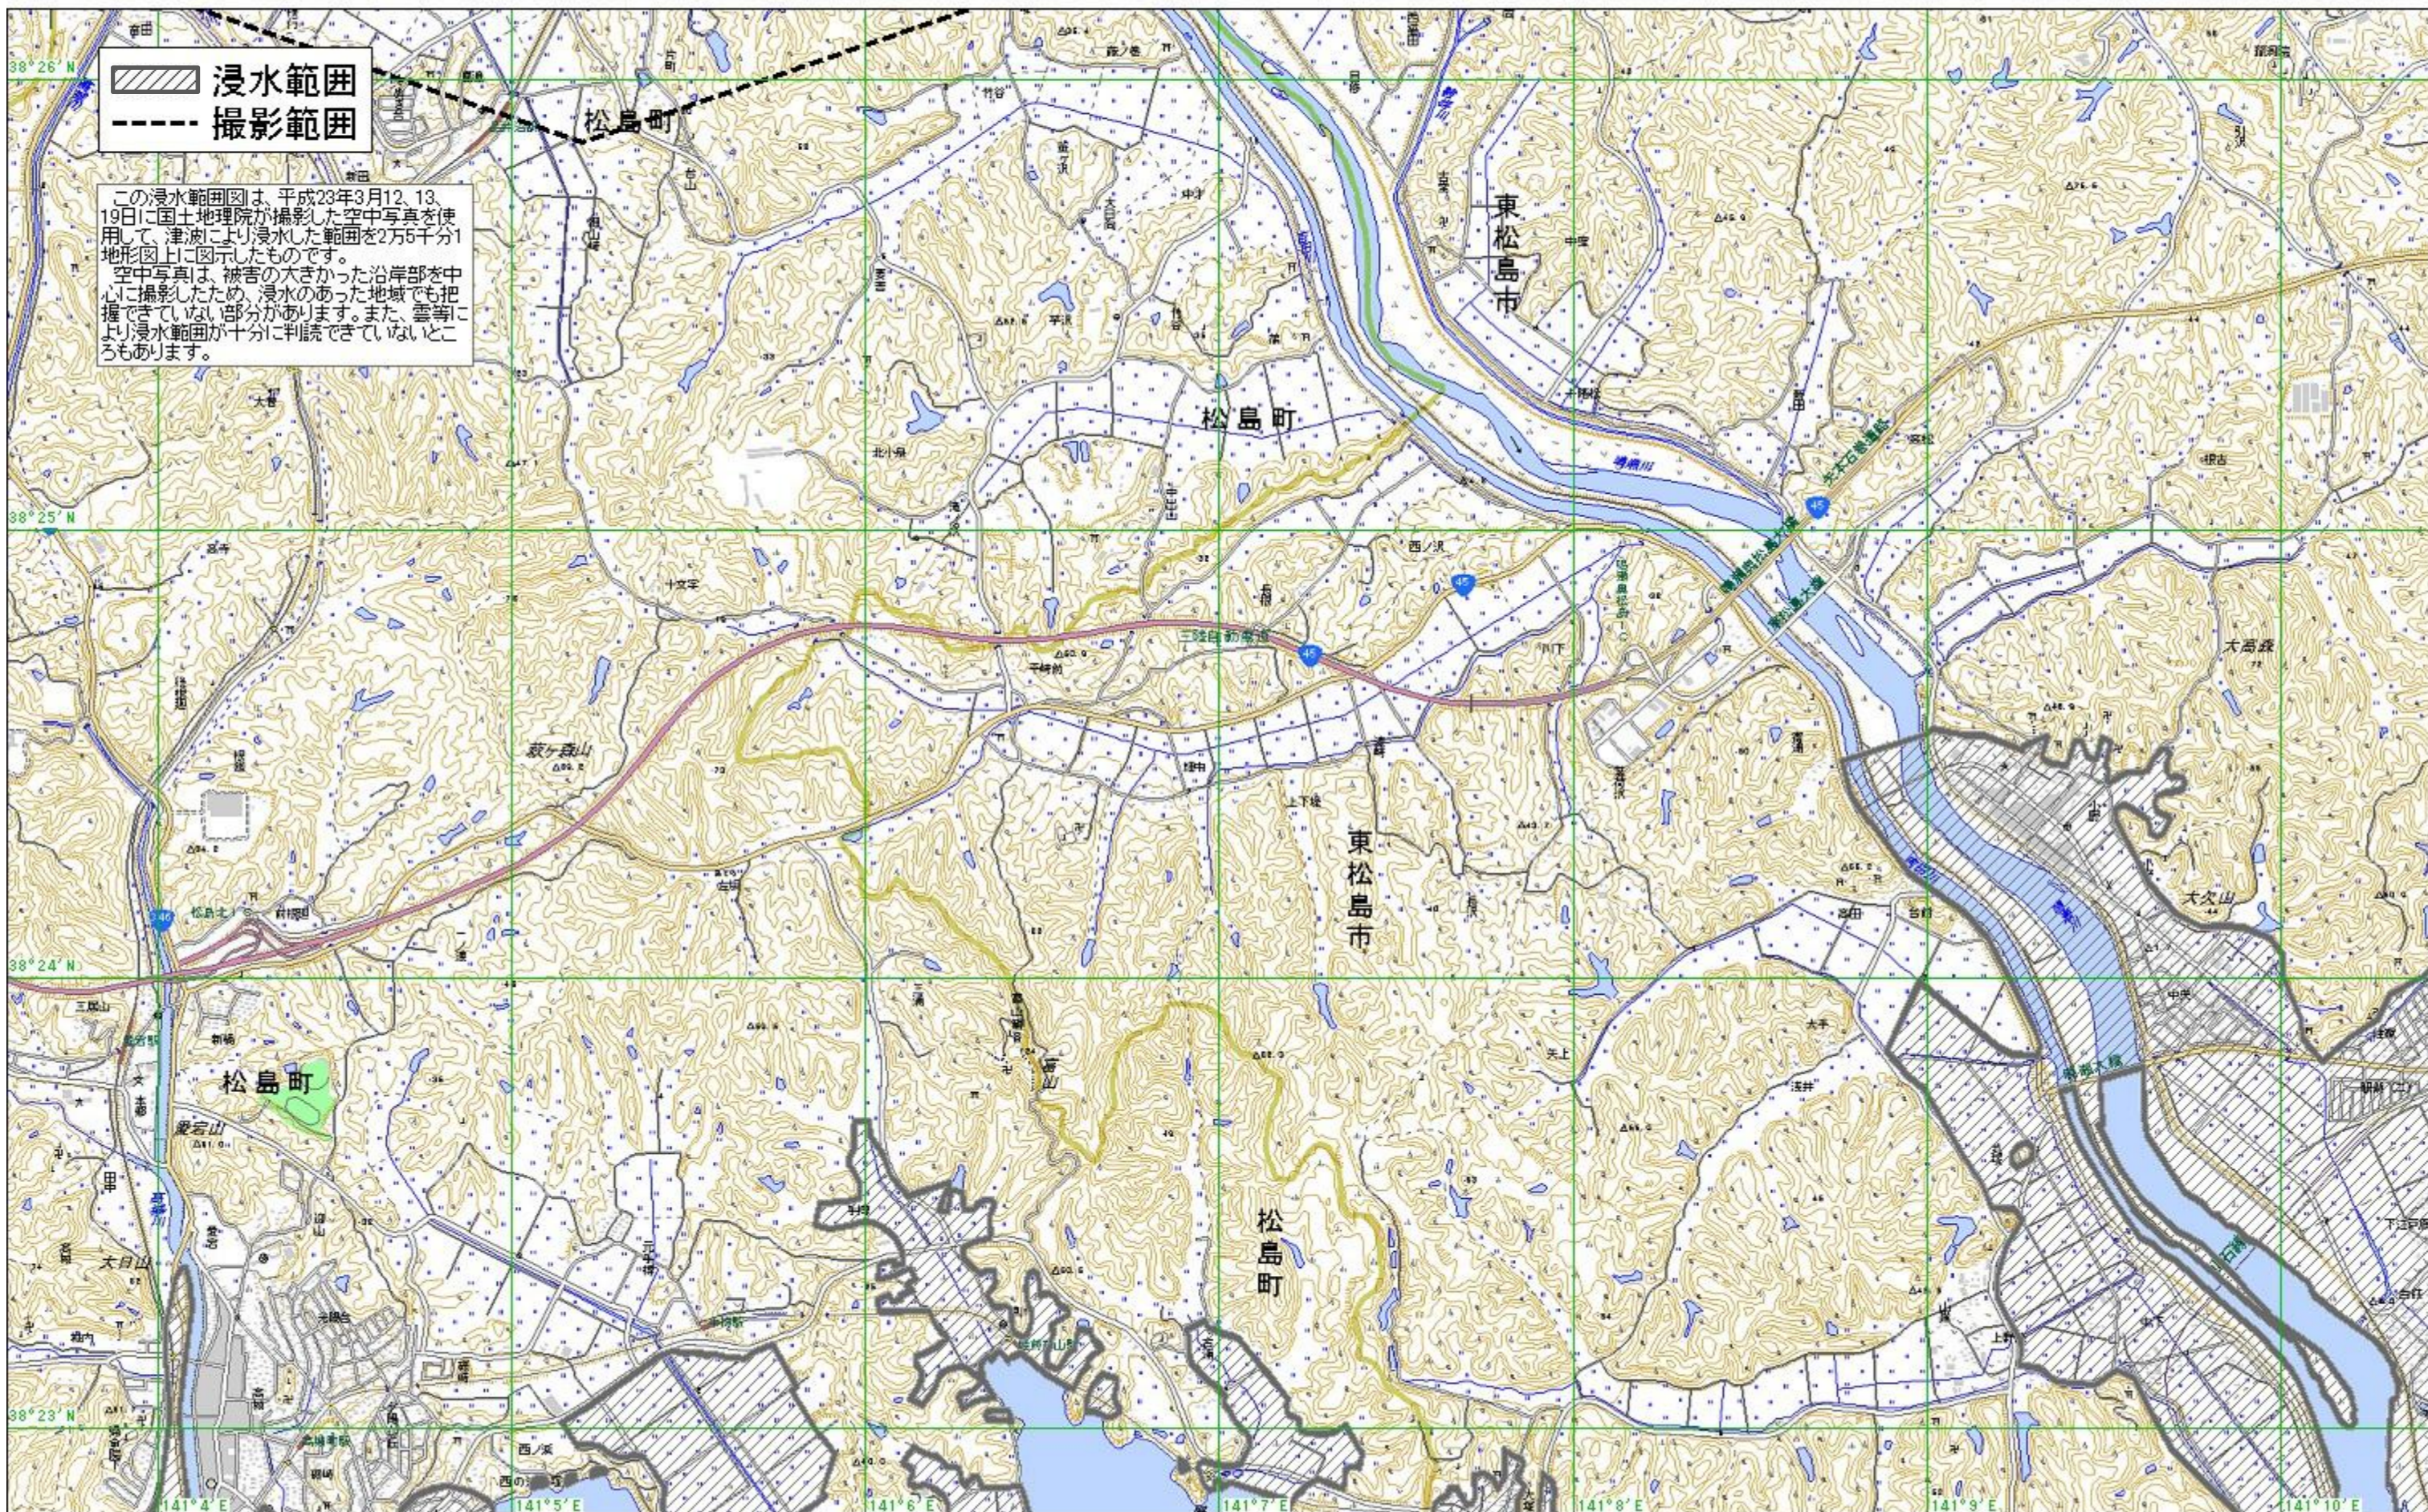

N 38:26:09.43 E 141:03:34.30

N 38:26:09.43 E 141:10:25.97

N 38:22:48.21 E 141:03:34.30

1km

N 38:22:48.21 E 141:10:25.97

平成23年5月31日 第2版