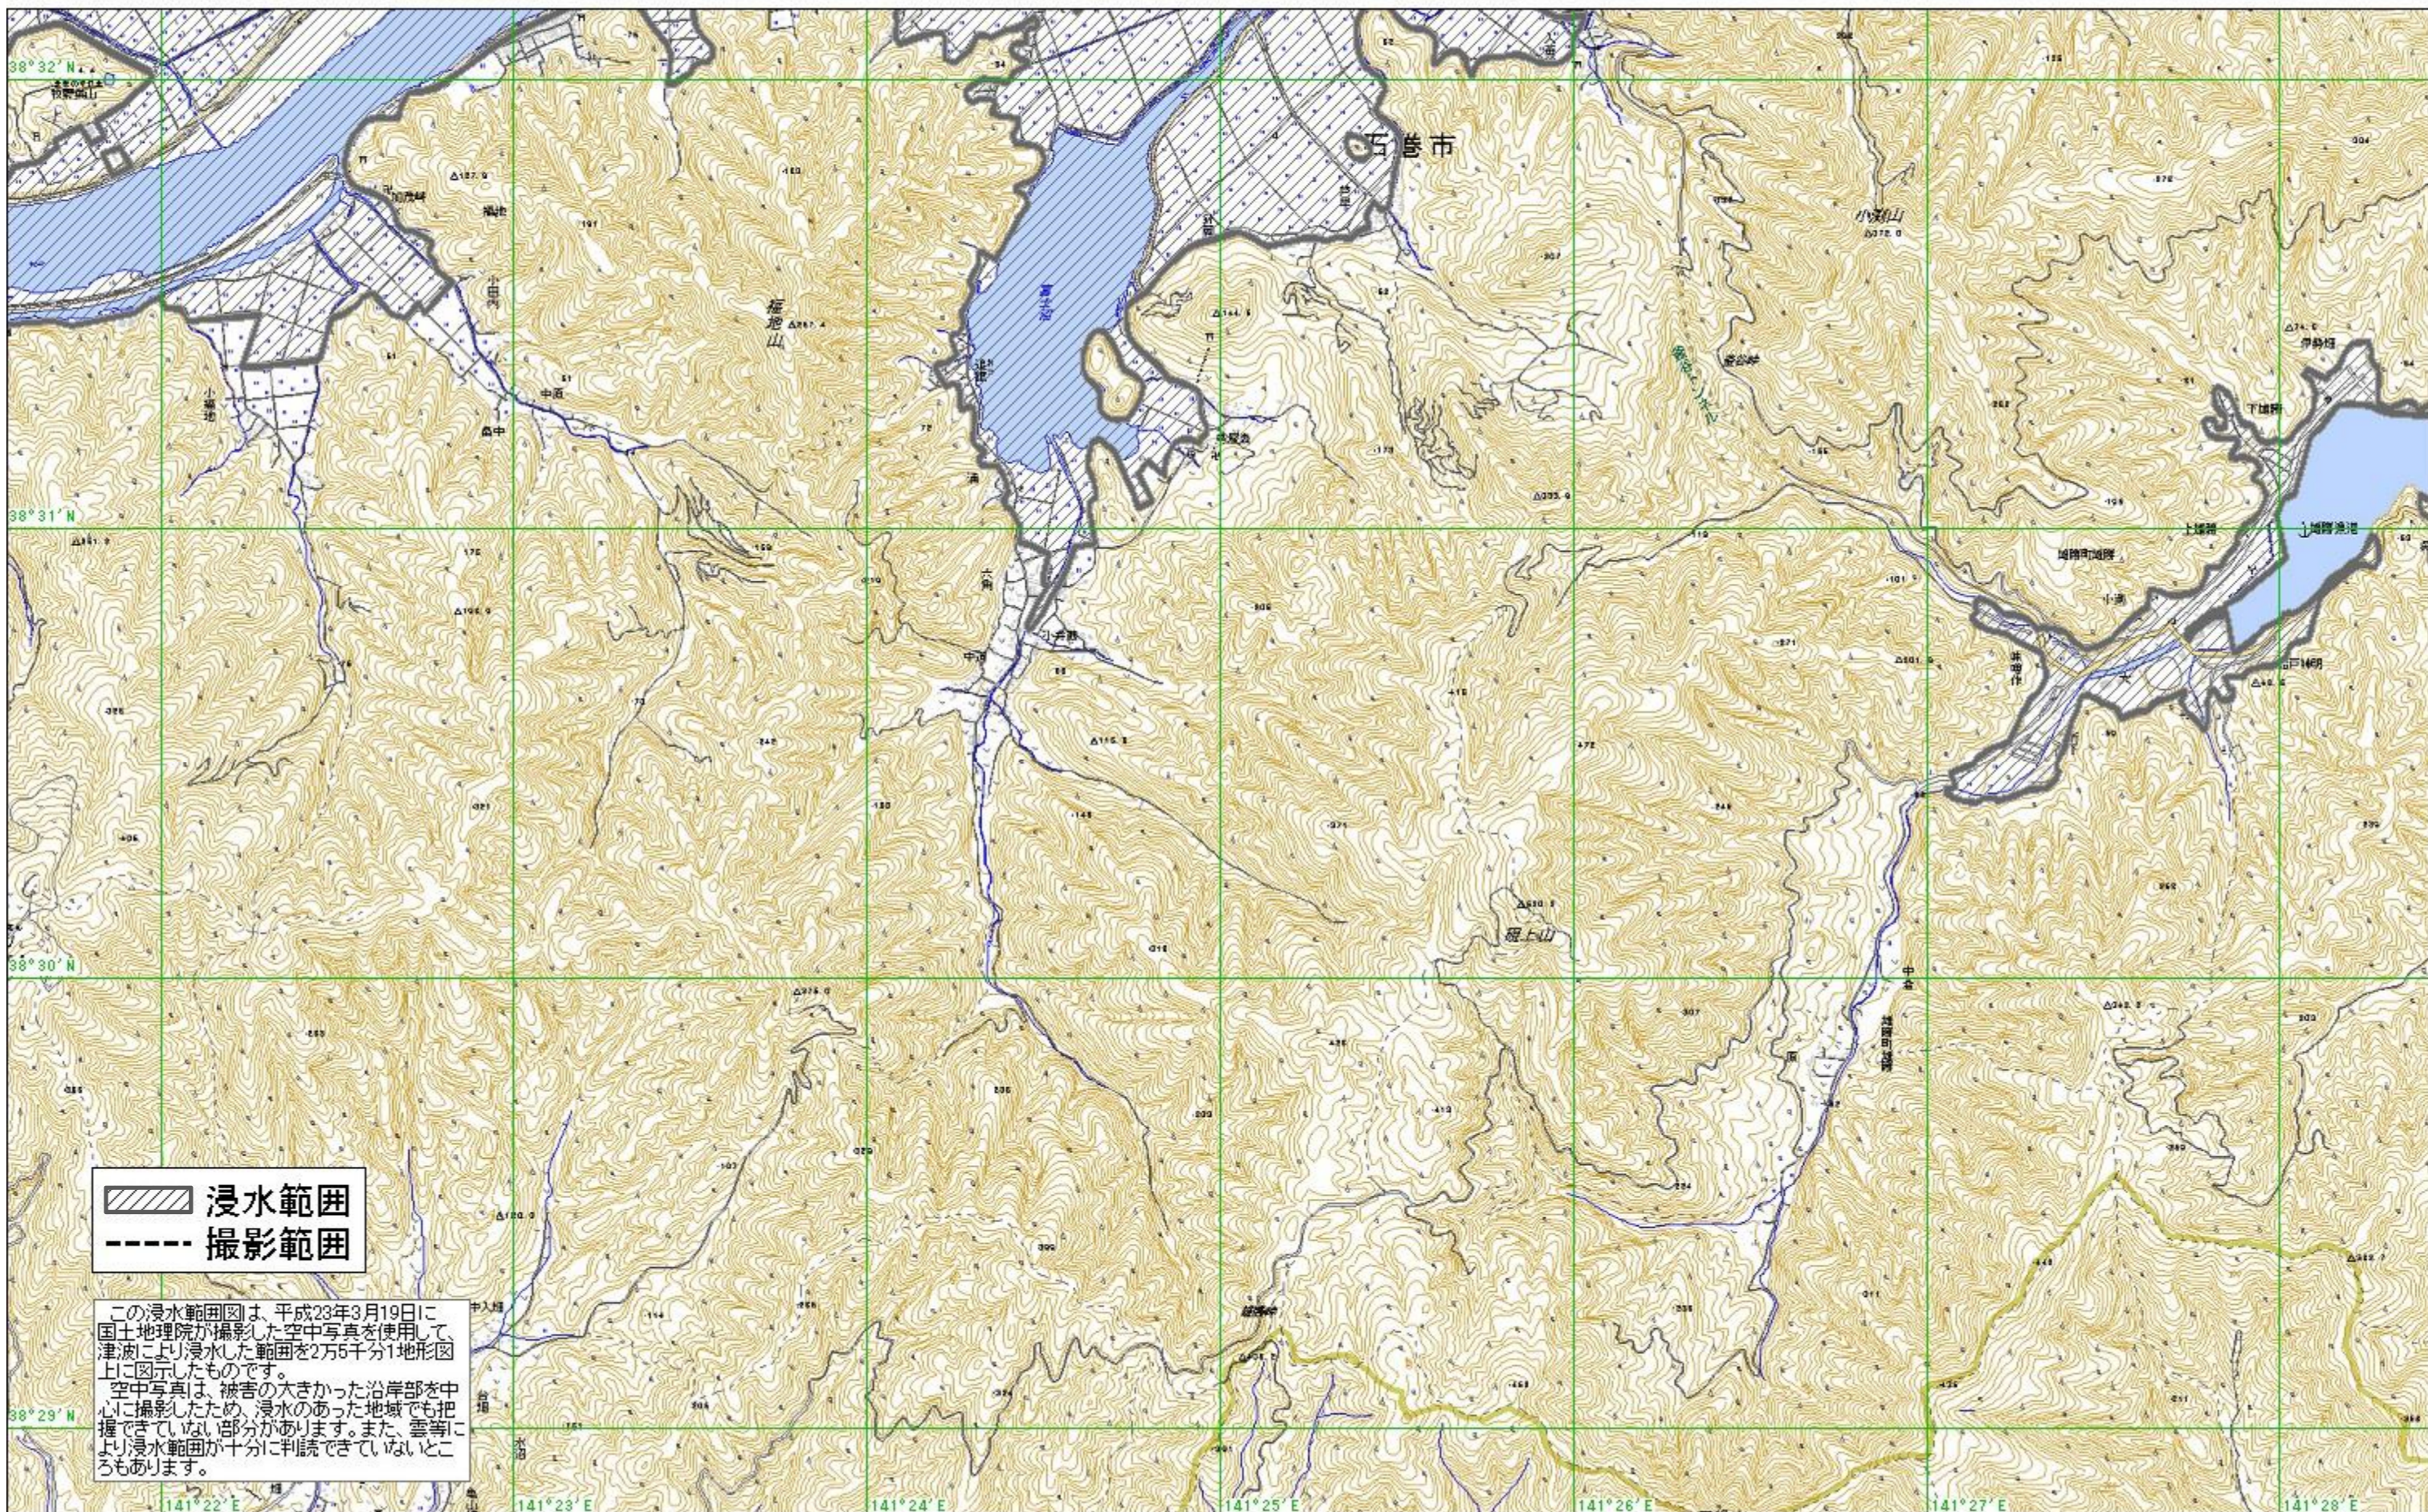

N 38:32:09.35 E 141:21:33.89

N 38:32:09.35 E 141:28:26.13

N 38:28:48.14 E 141:21:33.89

1km

N 38:28:48.14 E 141:28:26.13

平成23年5月31日 第2版