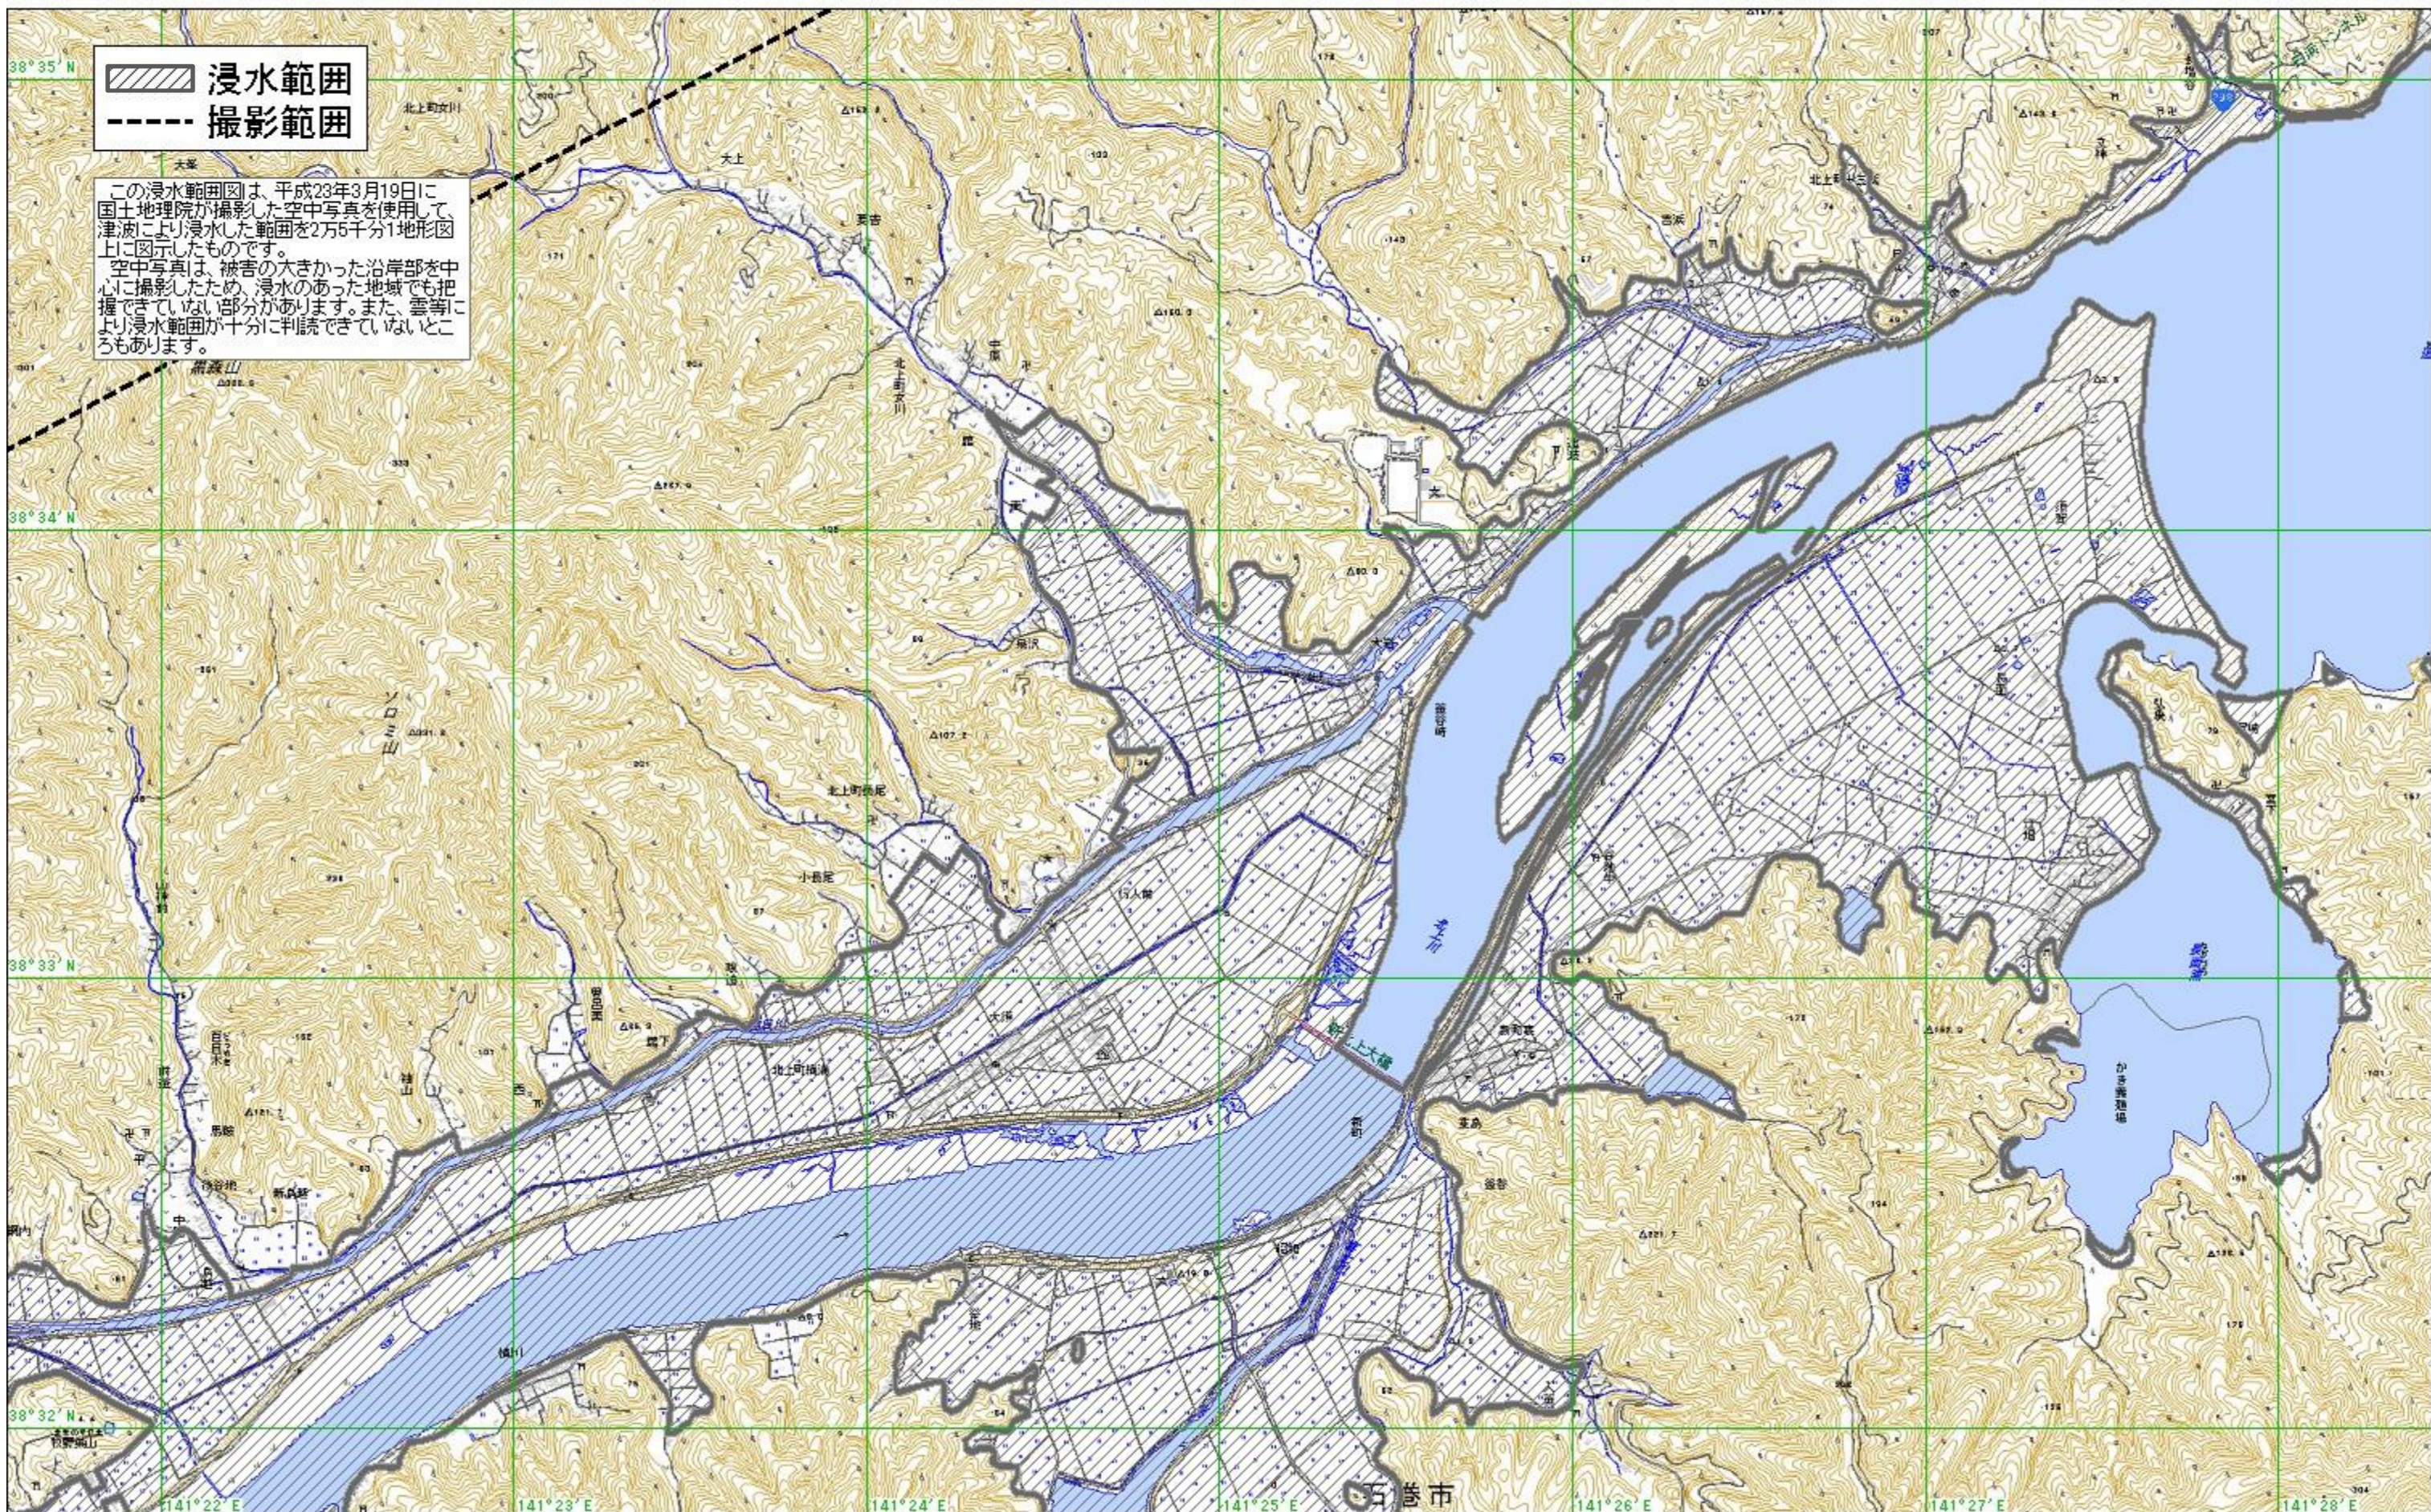

N 38:35:09.42 E 141:21:33.88

N 38:35:09.42 E 141:28:26.40

N 38:31:48.20 E 141:21:33.88

1km

N 38:31:48.20 E 141:28:26.40

平成23年5月31日 第2版