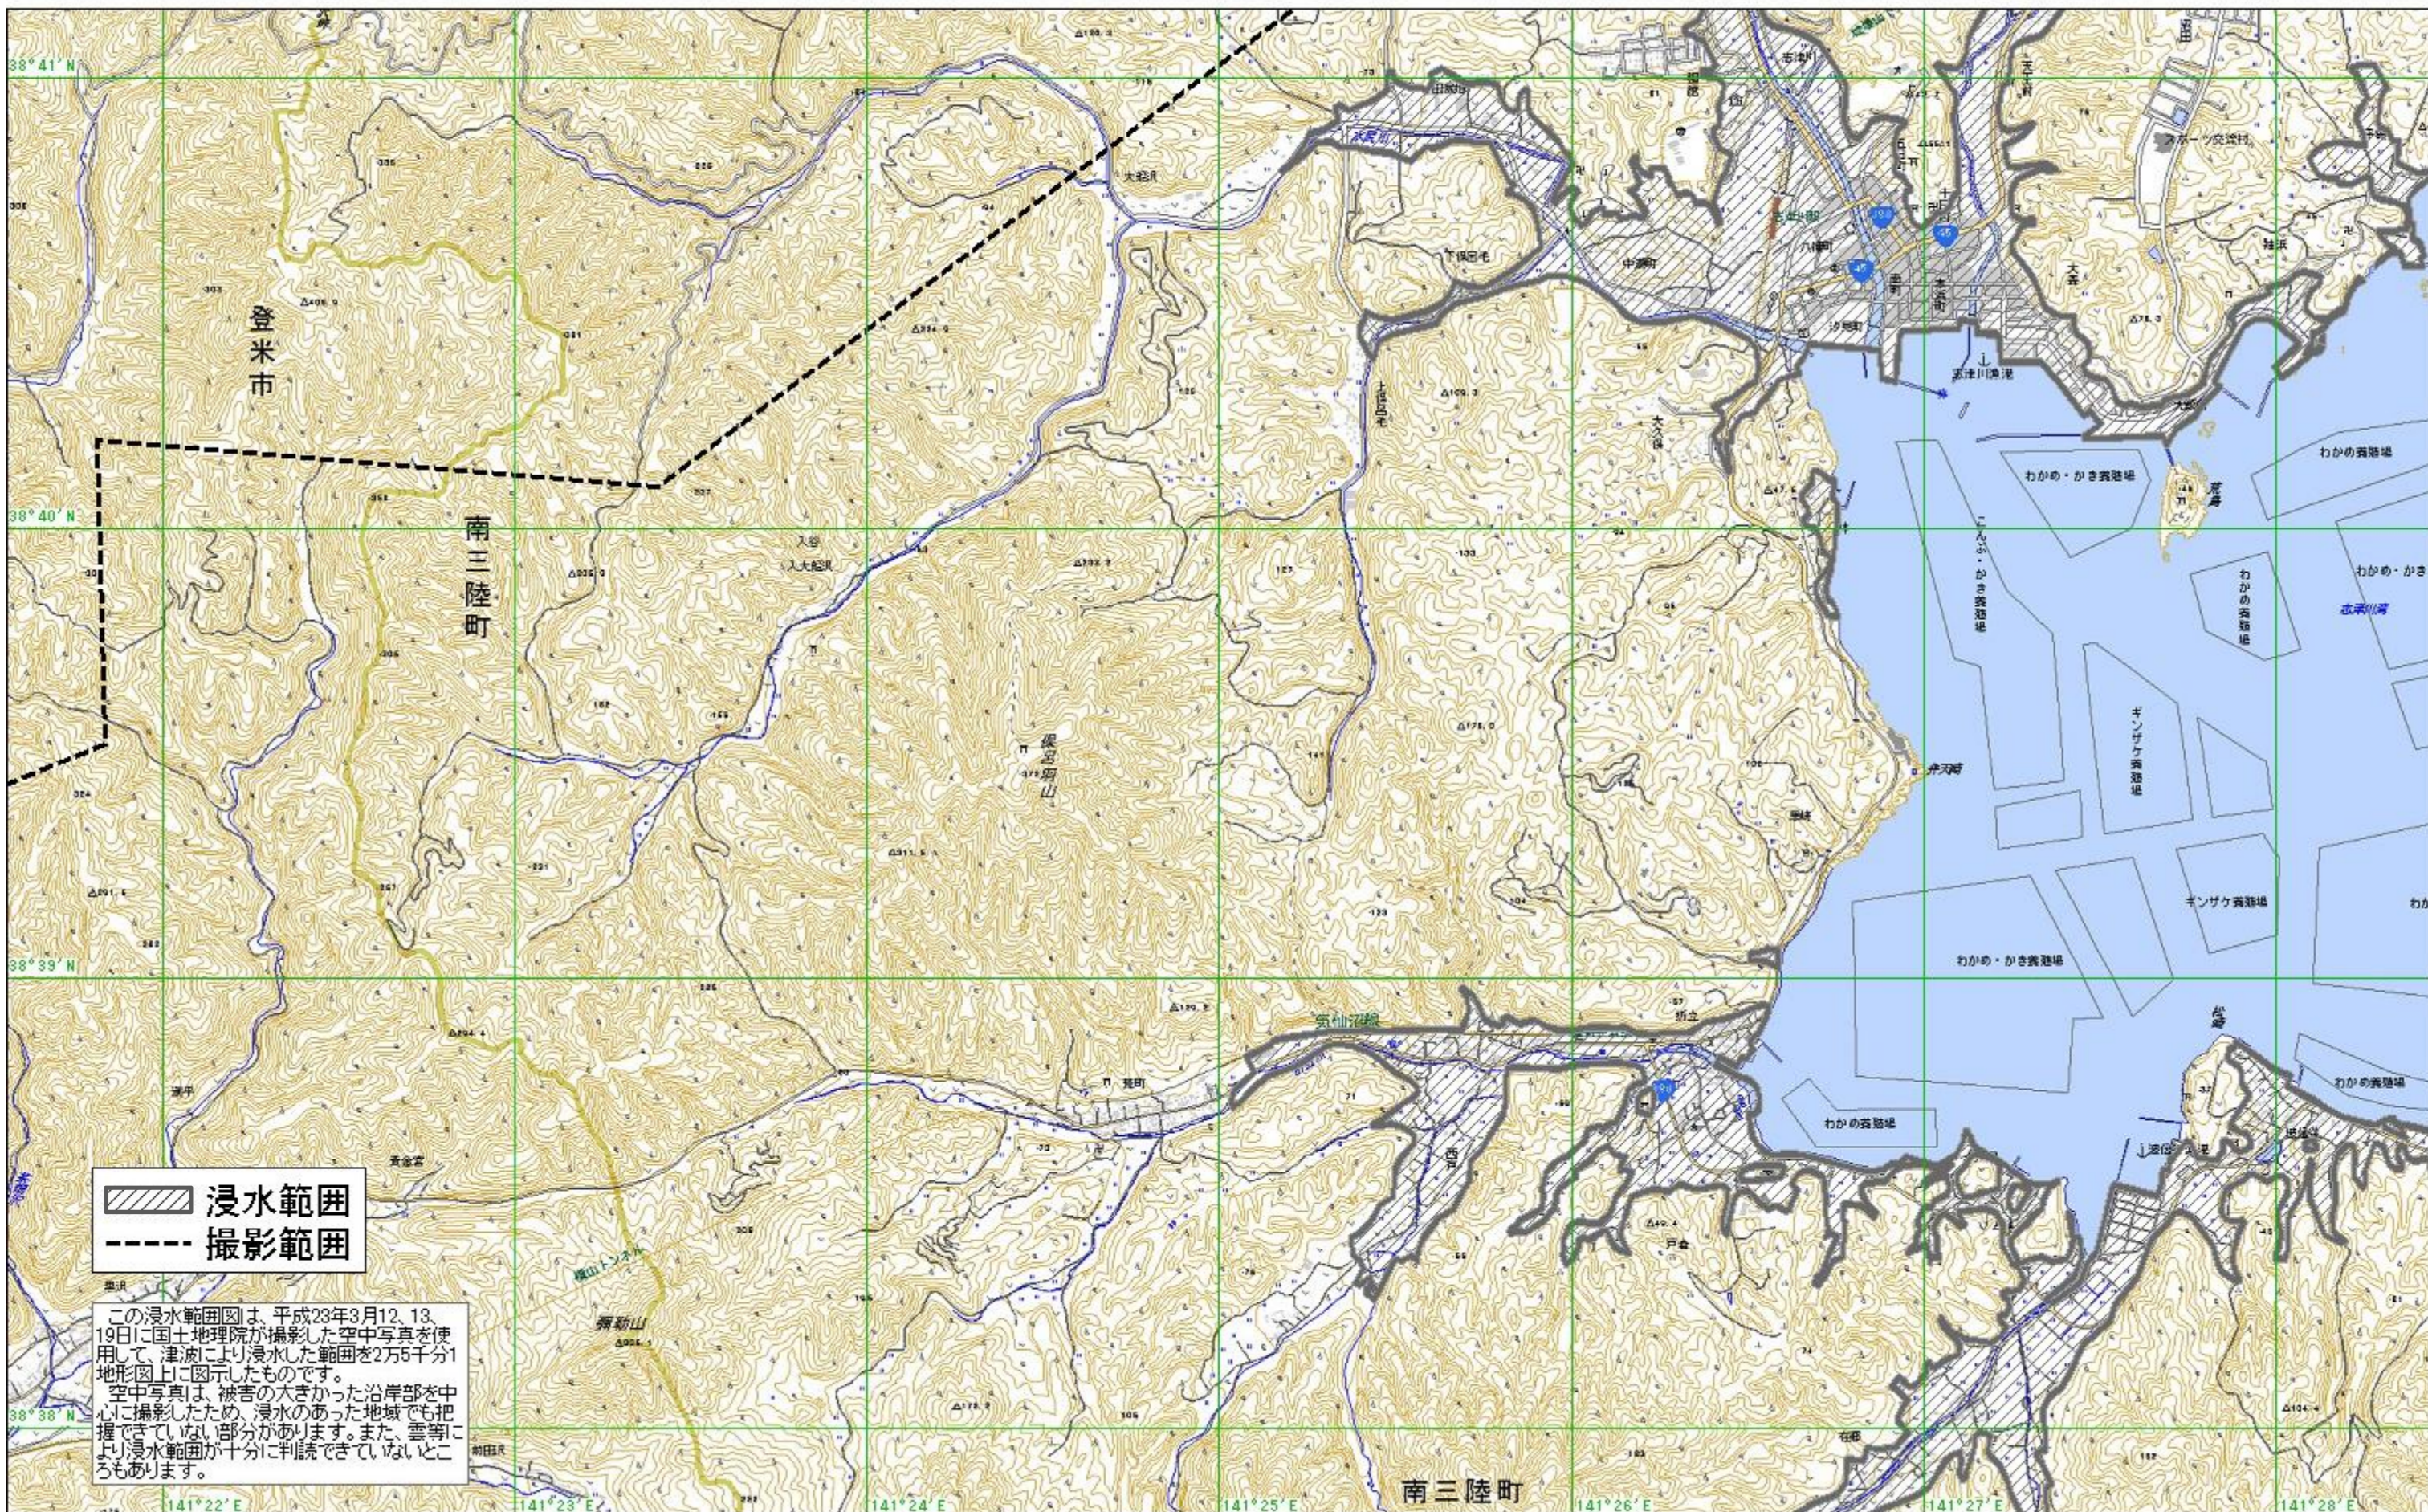

N 38:41:09.33 E 141:21:33.59

N 38:41:09.33 E 141:28:26.69

N 38:37:48.12 E 141:21:33.59

1km

N 38:37:48.12 E 141:28:26.69

平成23年5月31日 第2版