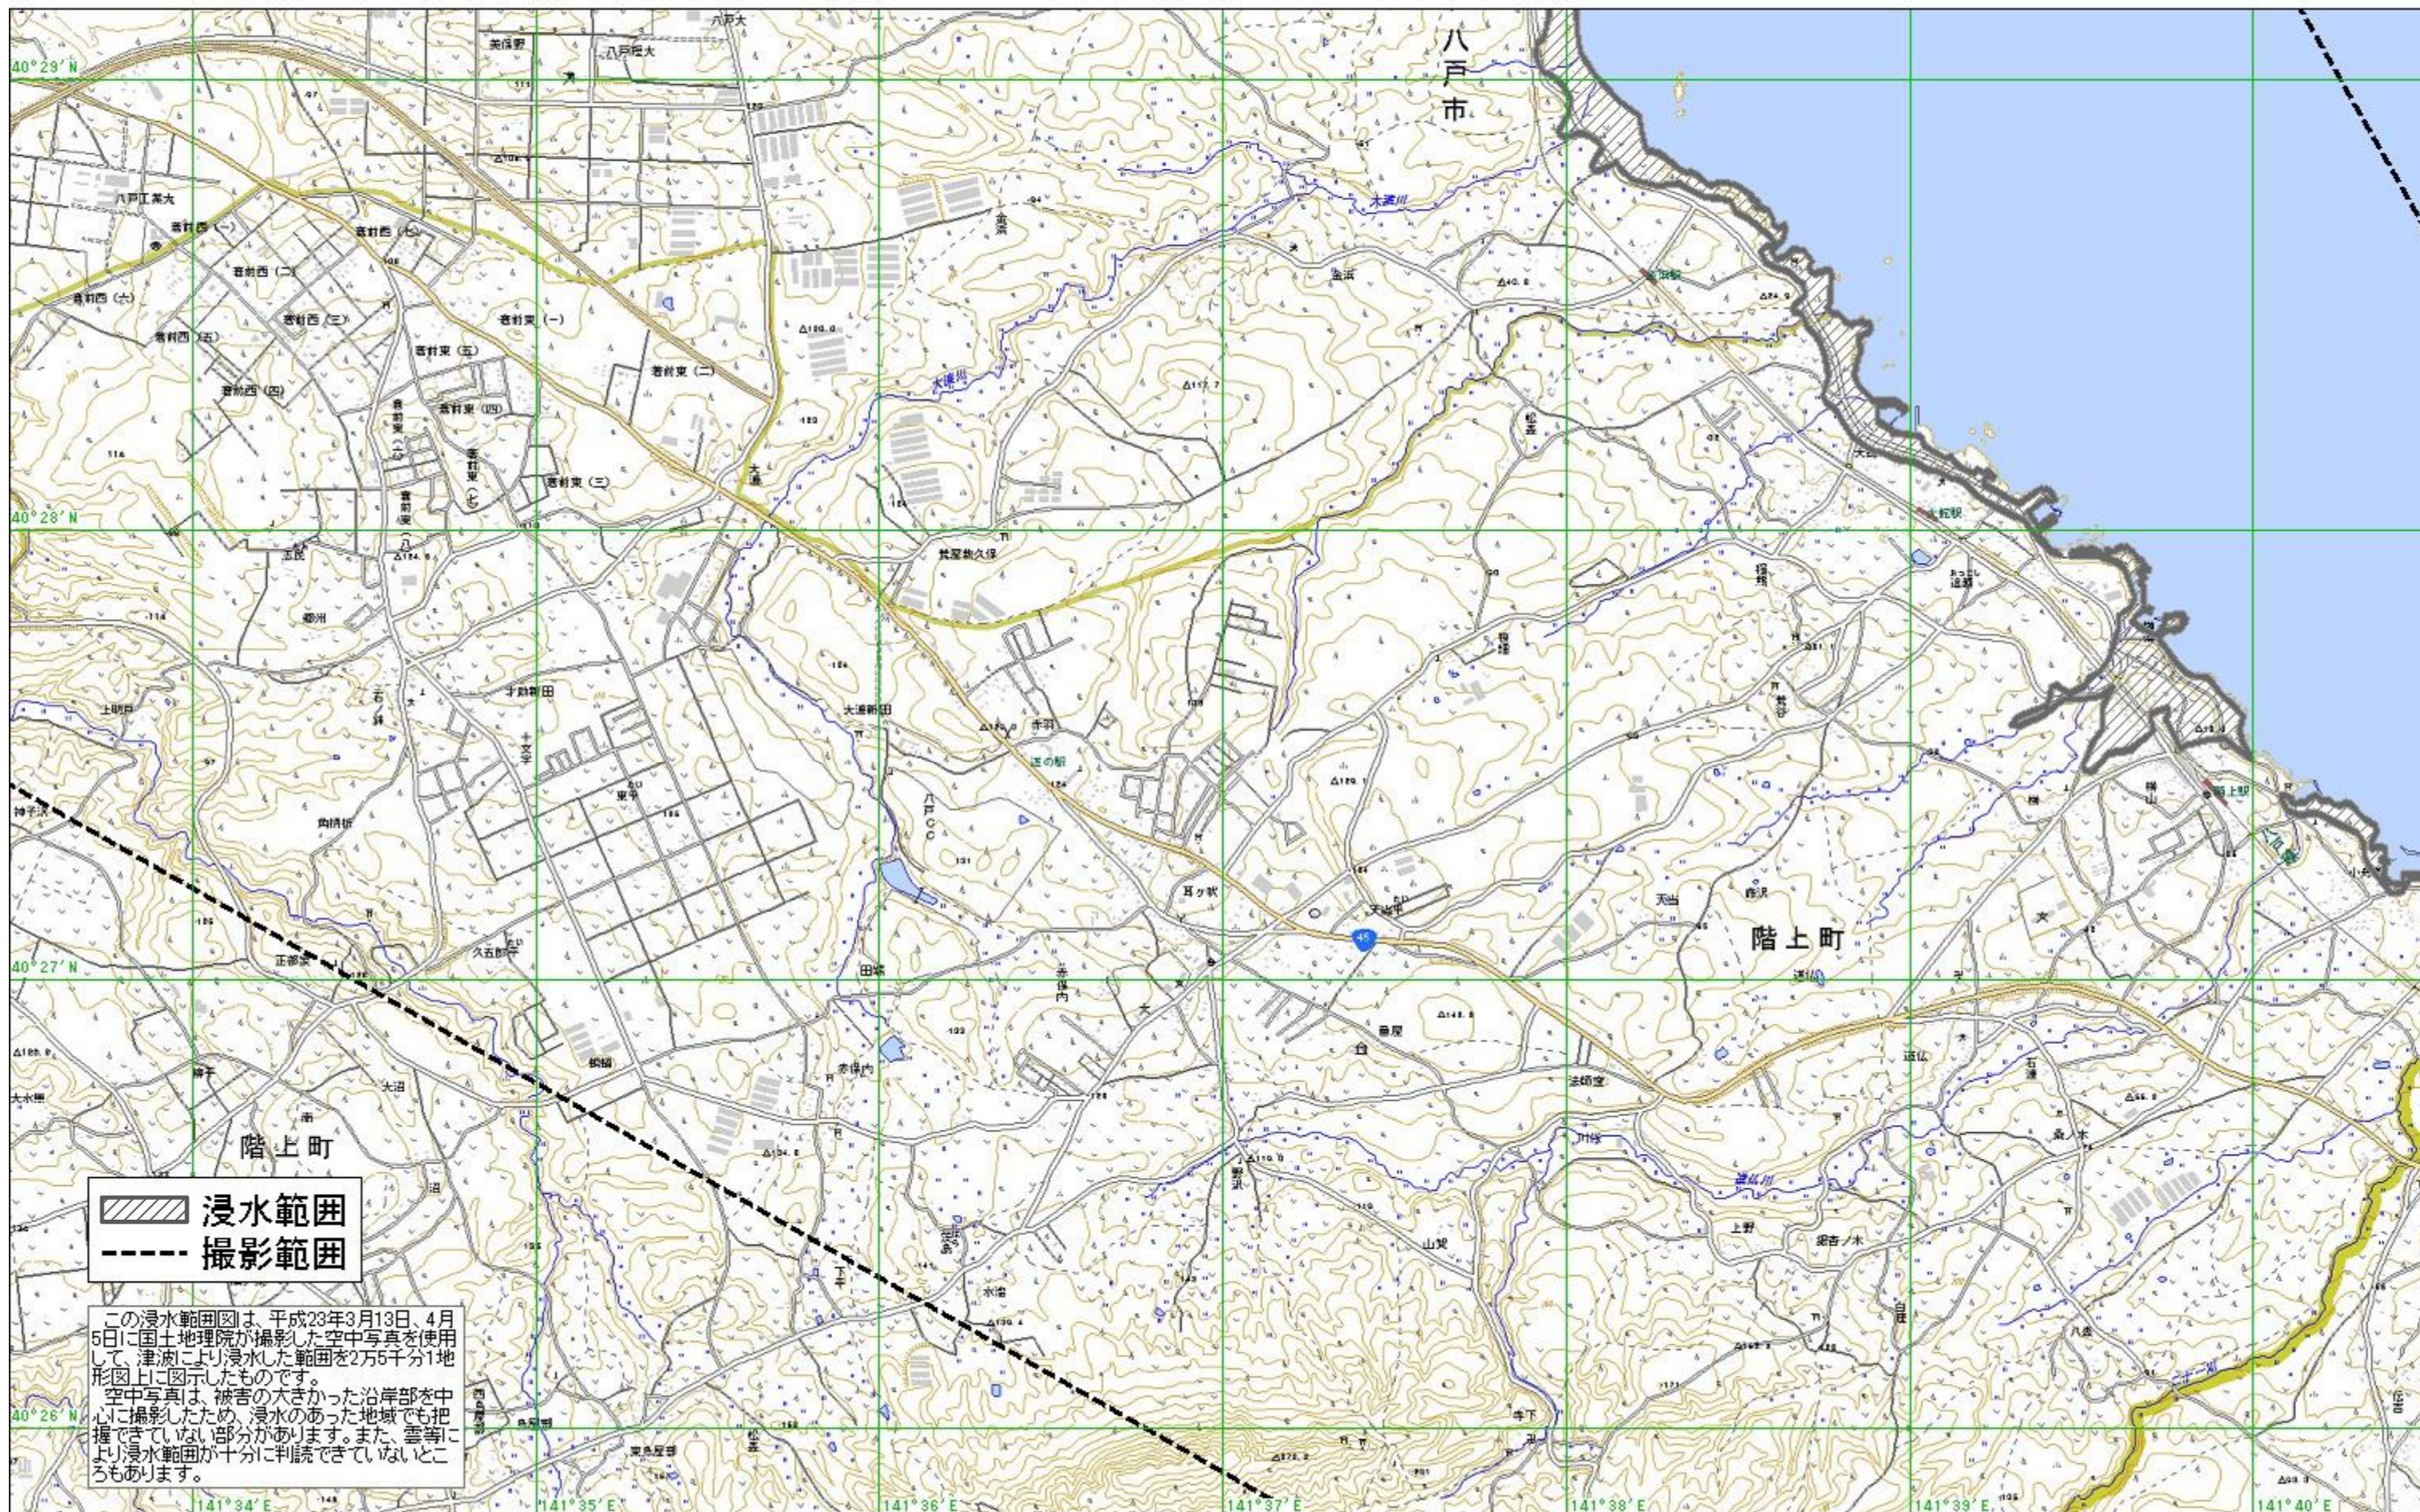

N 40:29.09.43 E 141:33.28.01

N 40:29.09.43 E 141:40:31.93

N 40:25.48.28 E 141:33.28.01

1km

N 40:25.48.28 E 141:40:31.93

平成23年5月31日