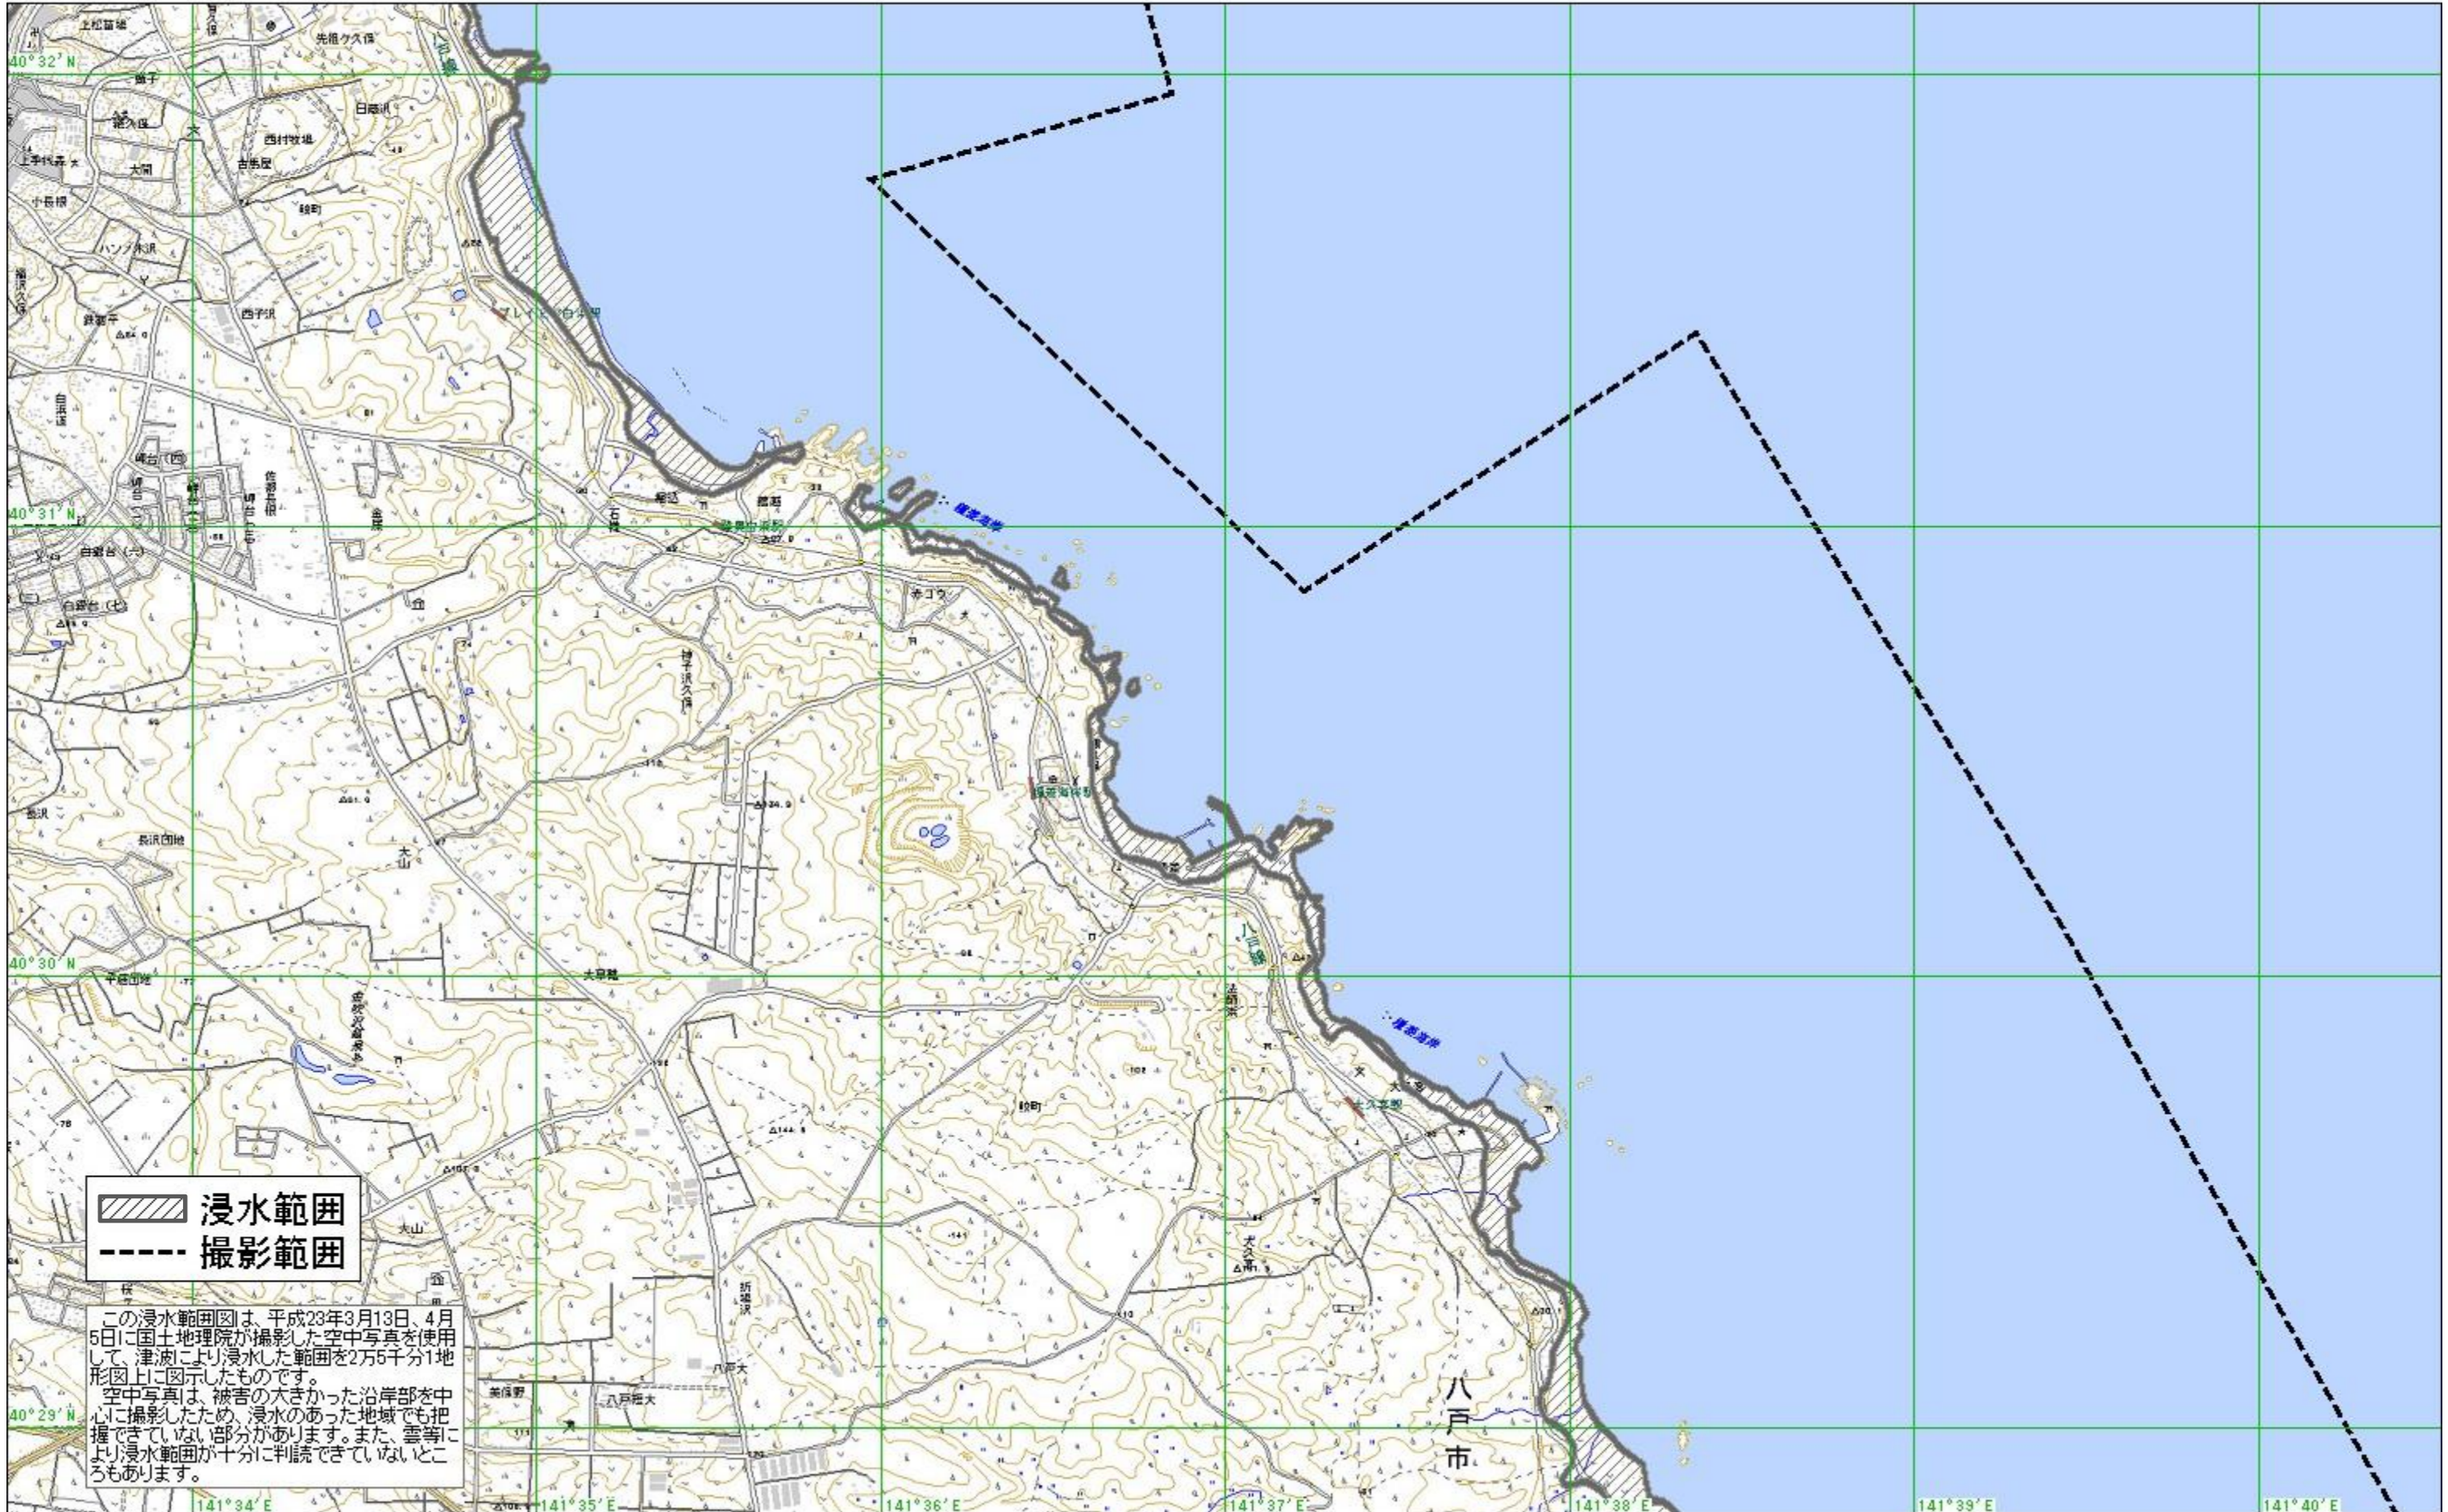

N 40:32:09.37 E 141:33:27.81

N 40:32:09.37 E 141:40:32.04

N 40:28:48.23 E 141:33:27.81

1km

N 40:28:48.23 E 141:40:32.04

平成23年5月31日