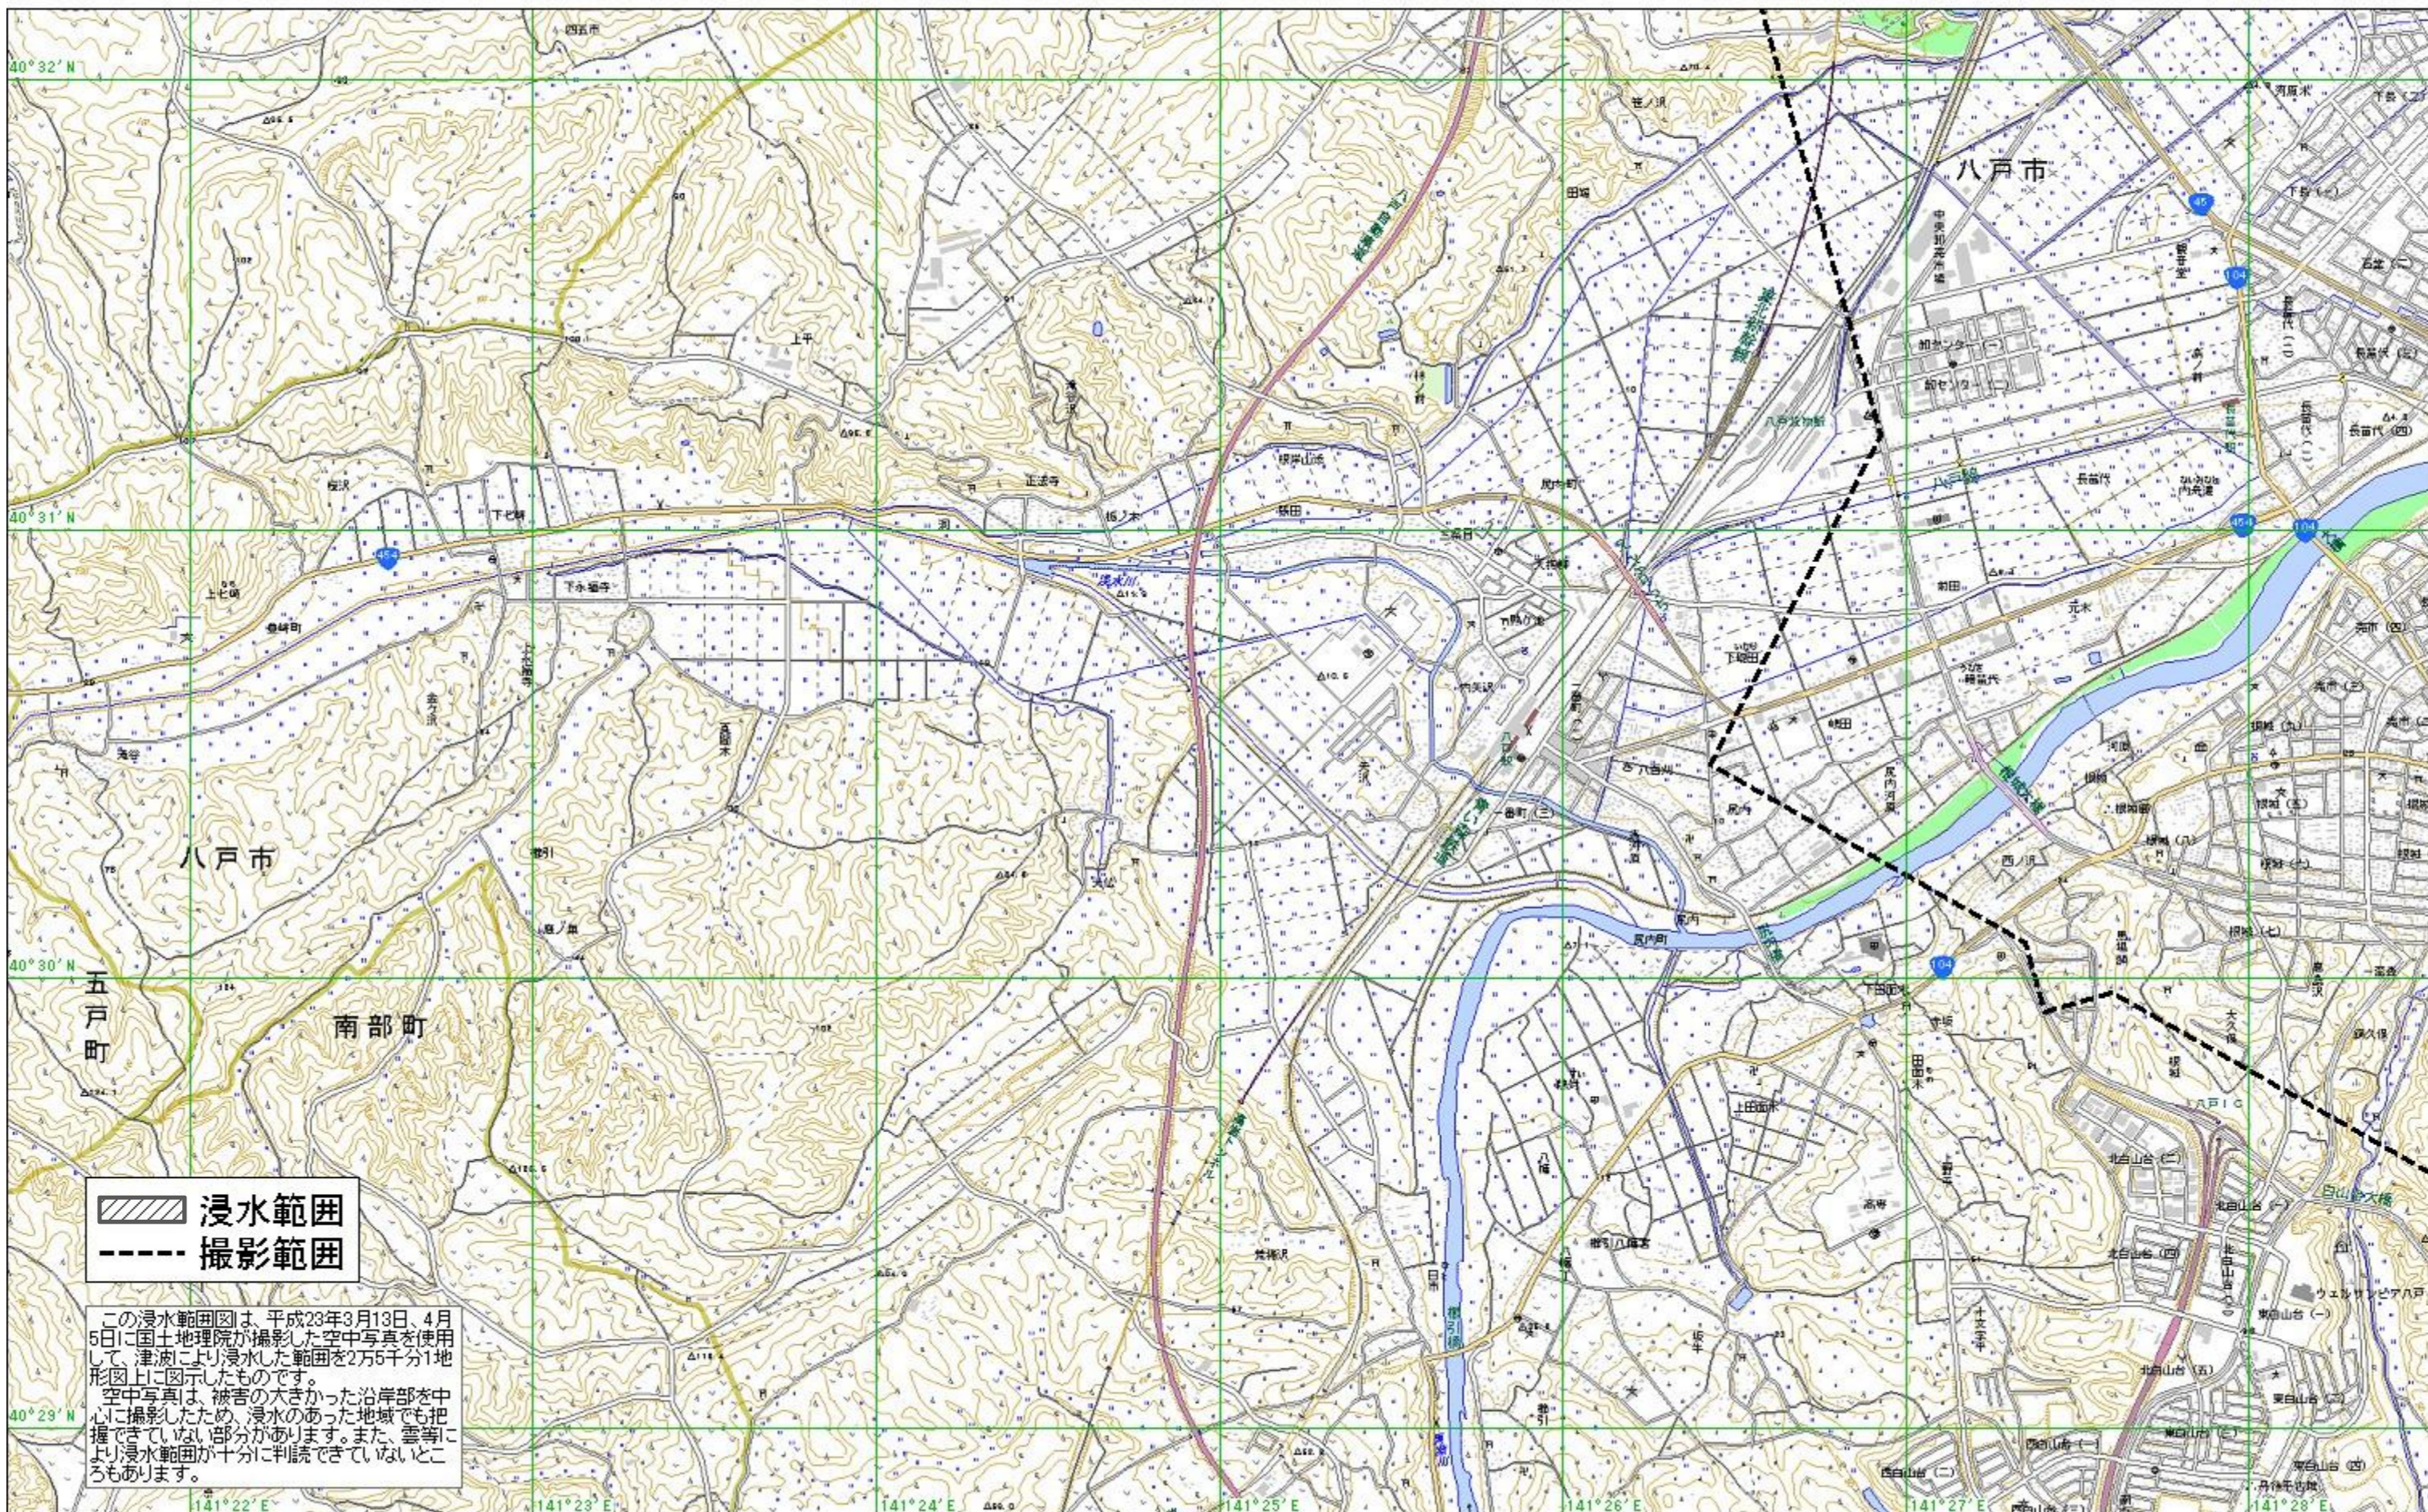

N 40:32:09.37 E 141:21:28.02

N 40:32:09.37 E 141:28:32.25

N 40:28:48.23 E 141:21:28.02

1km

N 40:28:48.23 E 141:28:32.25

平成23年5月31日