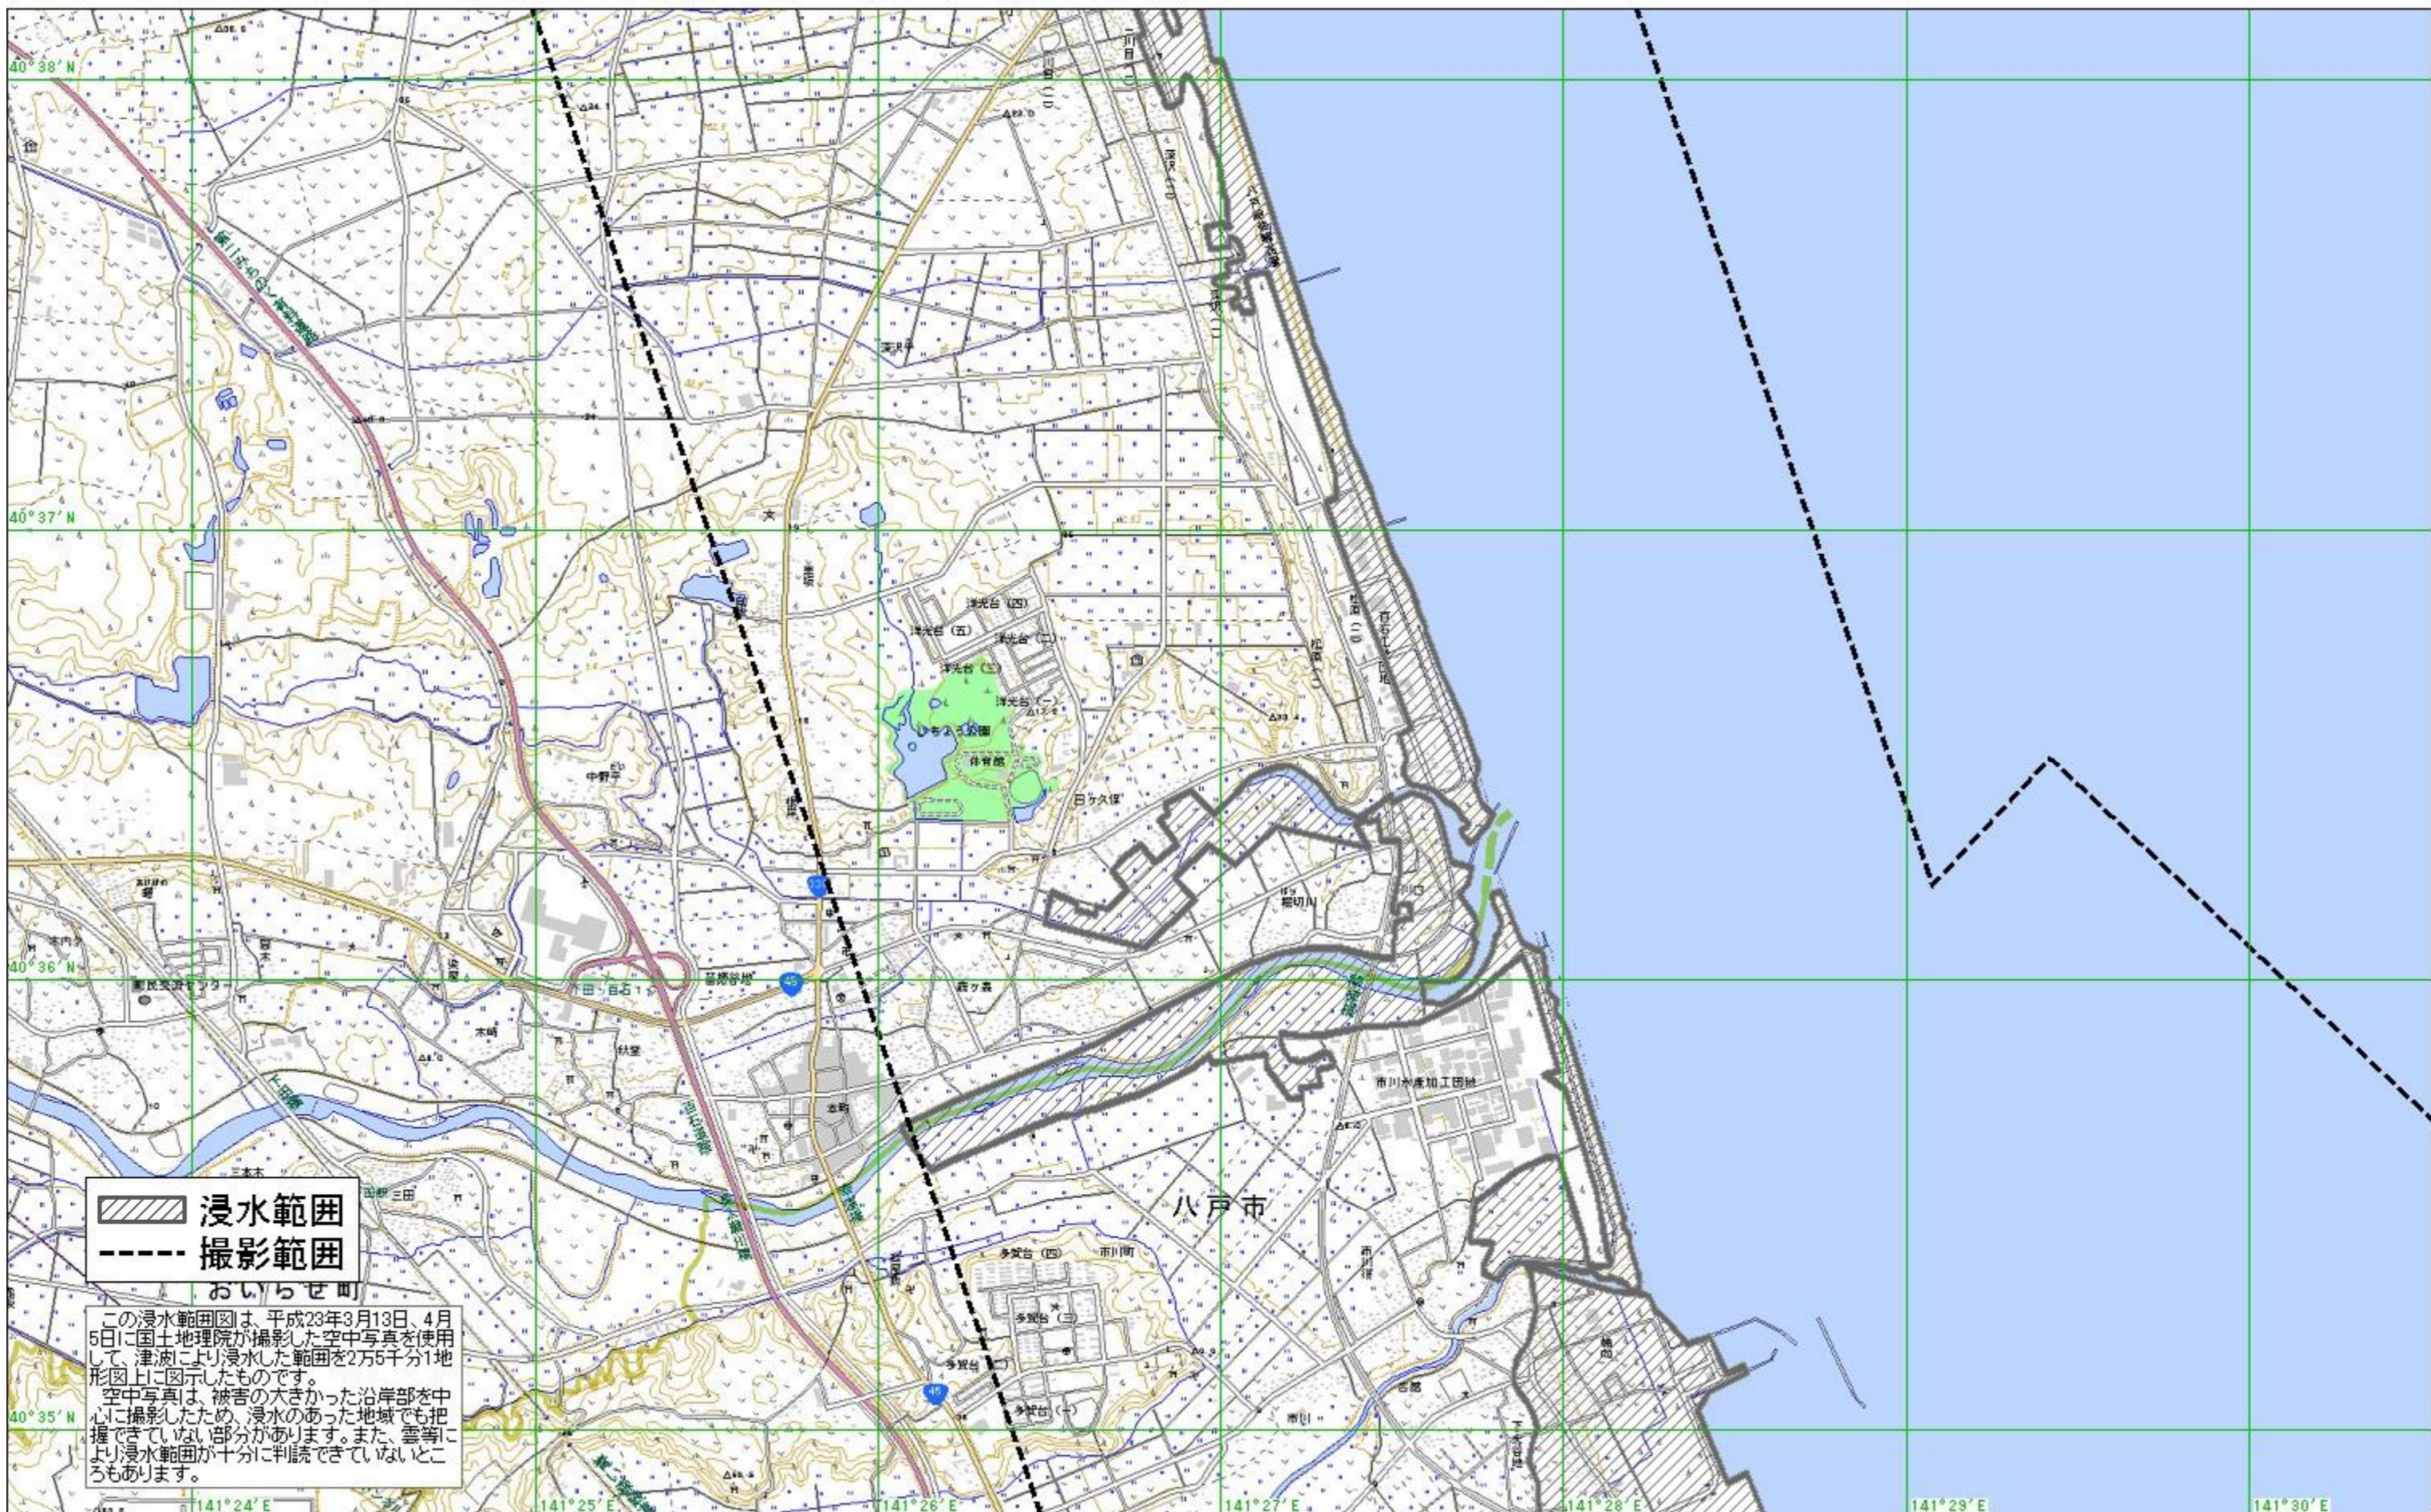

N 40:38:09.47 E 141:23:27.54

N 40:38:09.47 E 141:30:32.40

N 40:34:48.33 E 141:23:27.54

N 40:34:48.33 E 141:30:32.40

平成23年5月31日