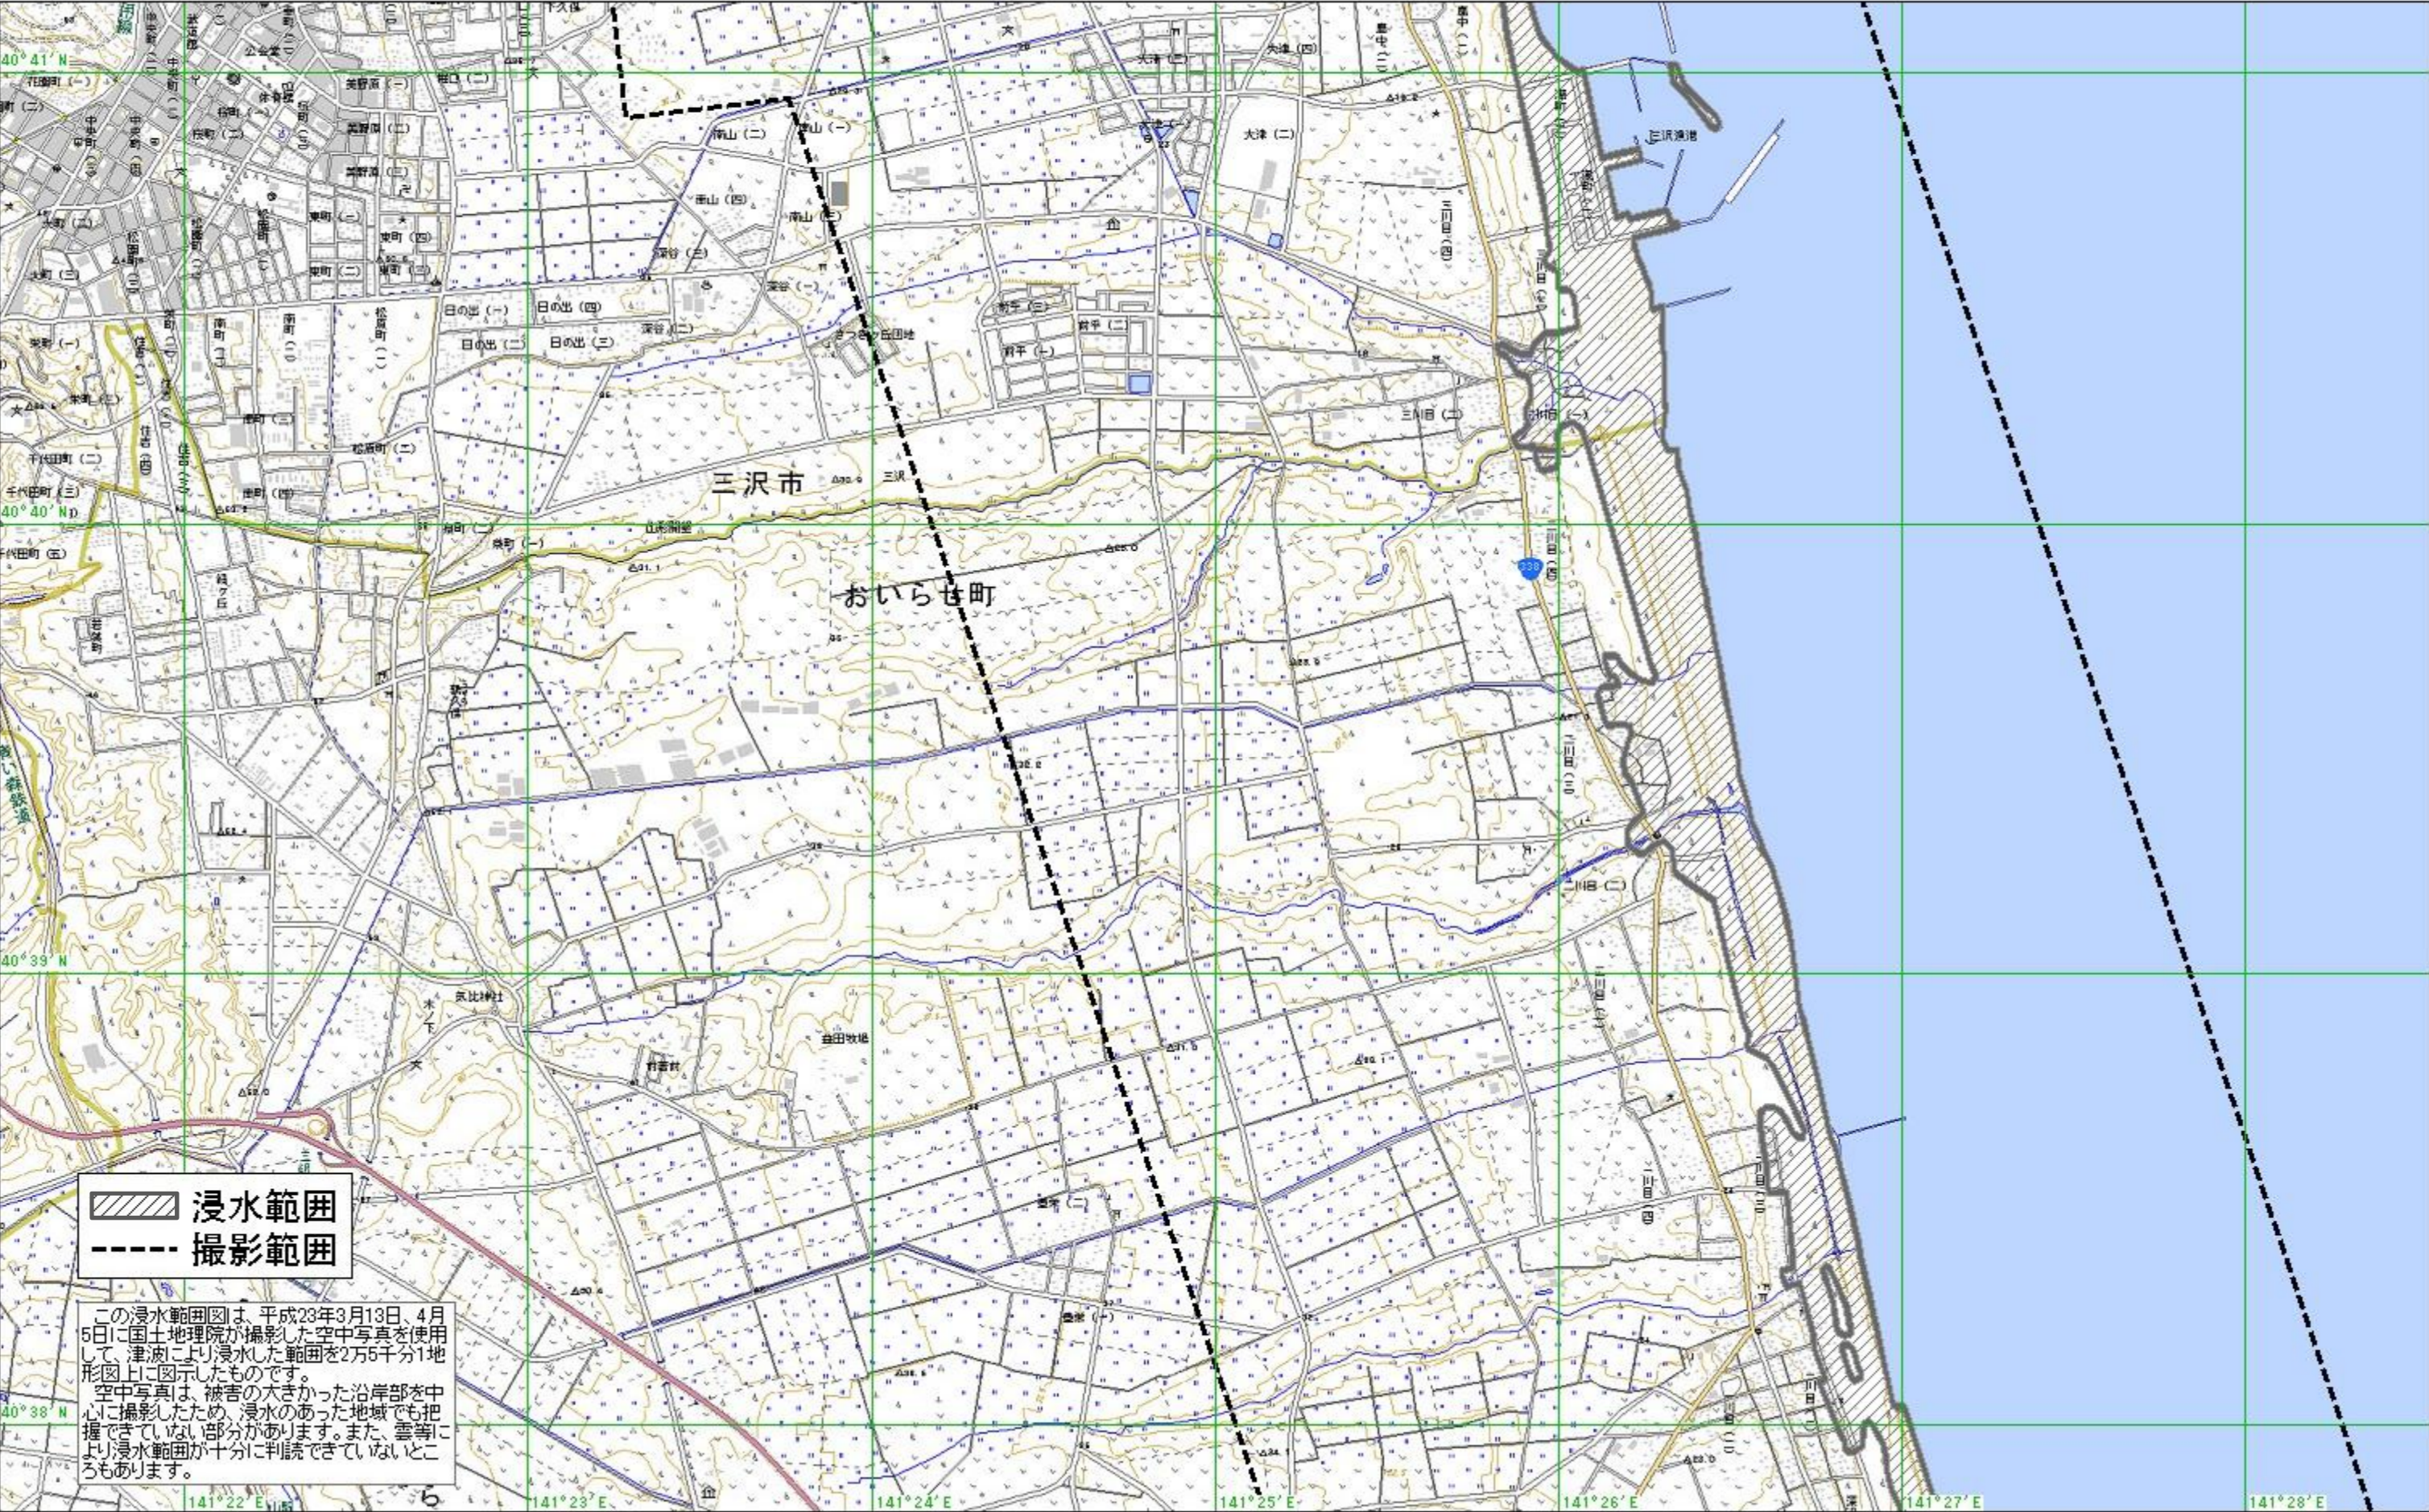

N 40:41:09.40 E 141:21:27.51

N 40:41:09.40 E 141:28:32.69

N 40:37:48.26 E 141:21:27.51

1km

N 40:37:48.26 E 141:28:32.69

平成23年5月31日