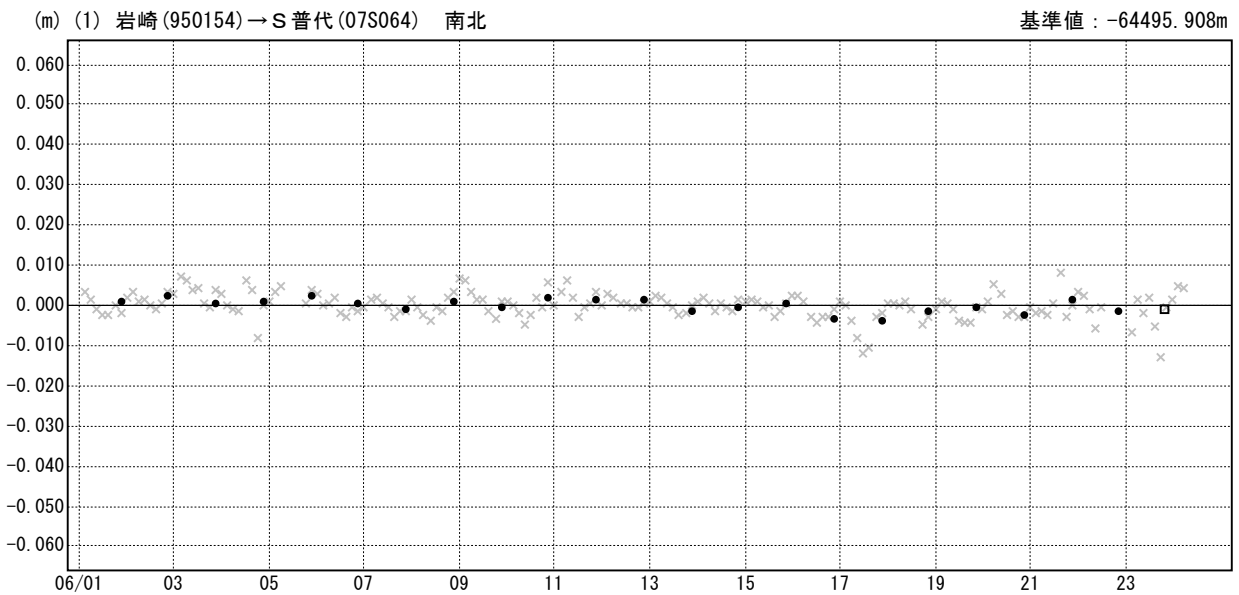

期間：2011/06/01~2011/06/24 JST

× ---[Q3:迅速解] ● ---[R3:速報解] □ ---[Q3(23日6時~24日9時)平均値]