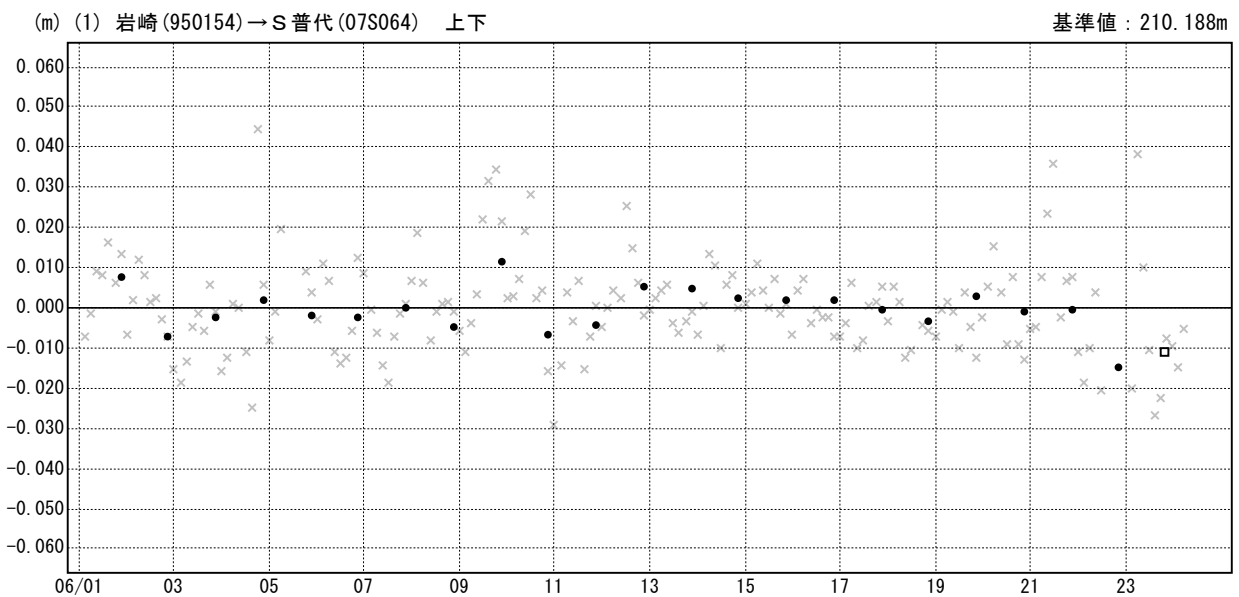

期間：2011/06/01~2011/06/24 JST

× ---[Q3:迅速解] ● ---[R3:速報解] □ ---[Q3(23日6時~24日9時)平均値]