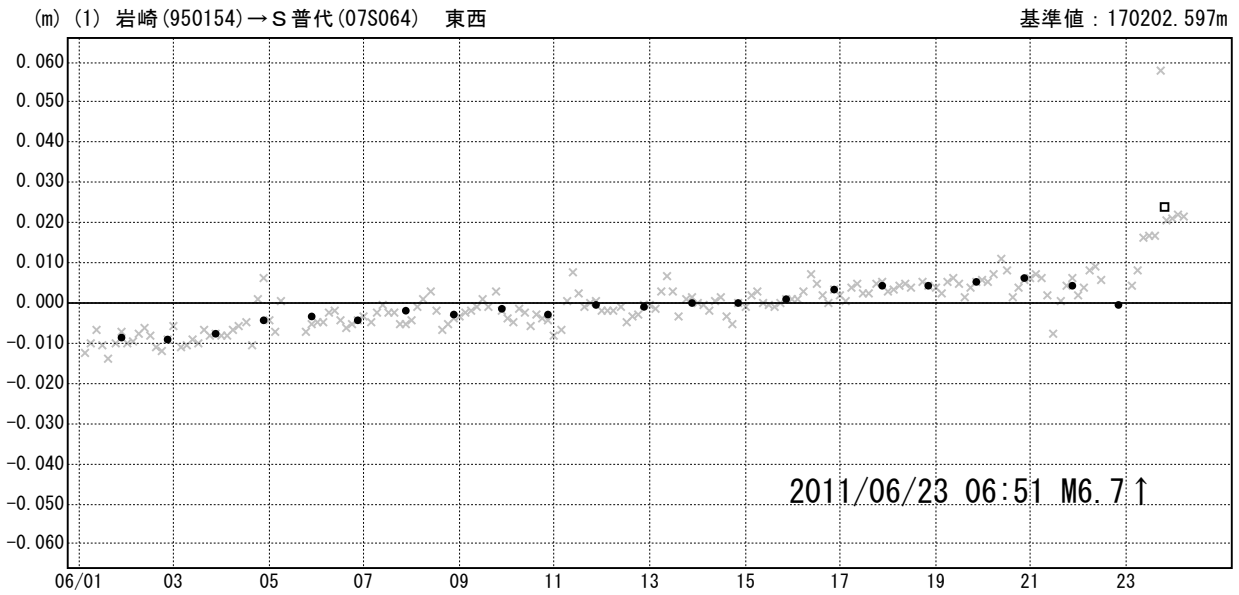

期間：2011/06/01~2011/06/24 JST

× ---[Q3:迅速解] ● ---[R3:速報解] □ ---[Q3(23日6時~24日9時)平均値]