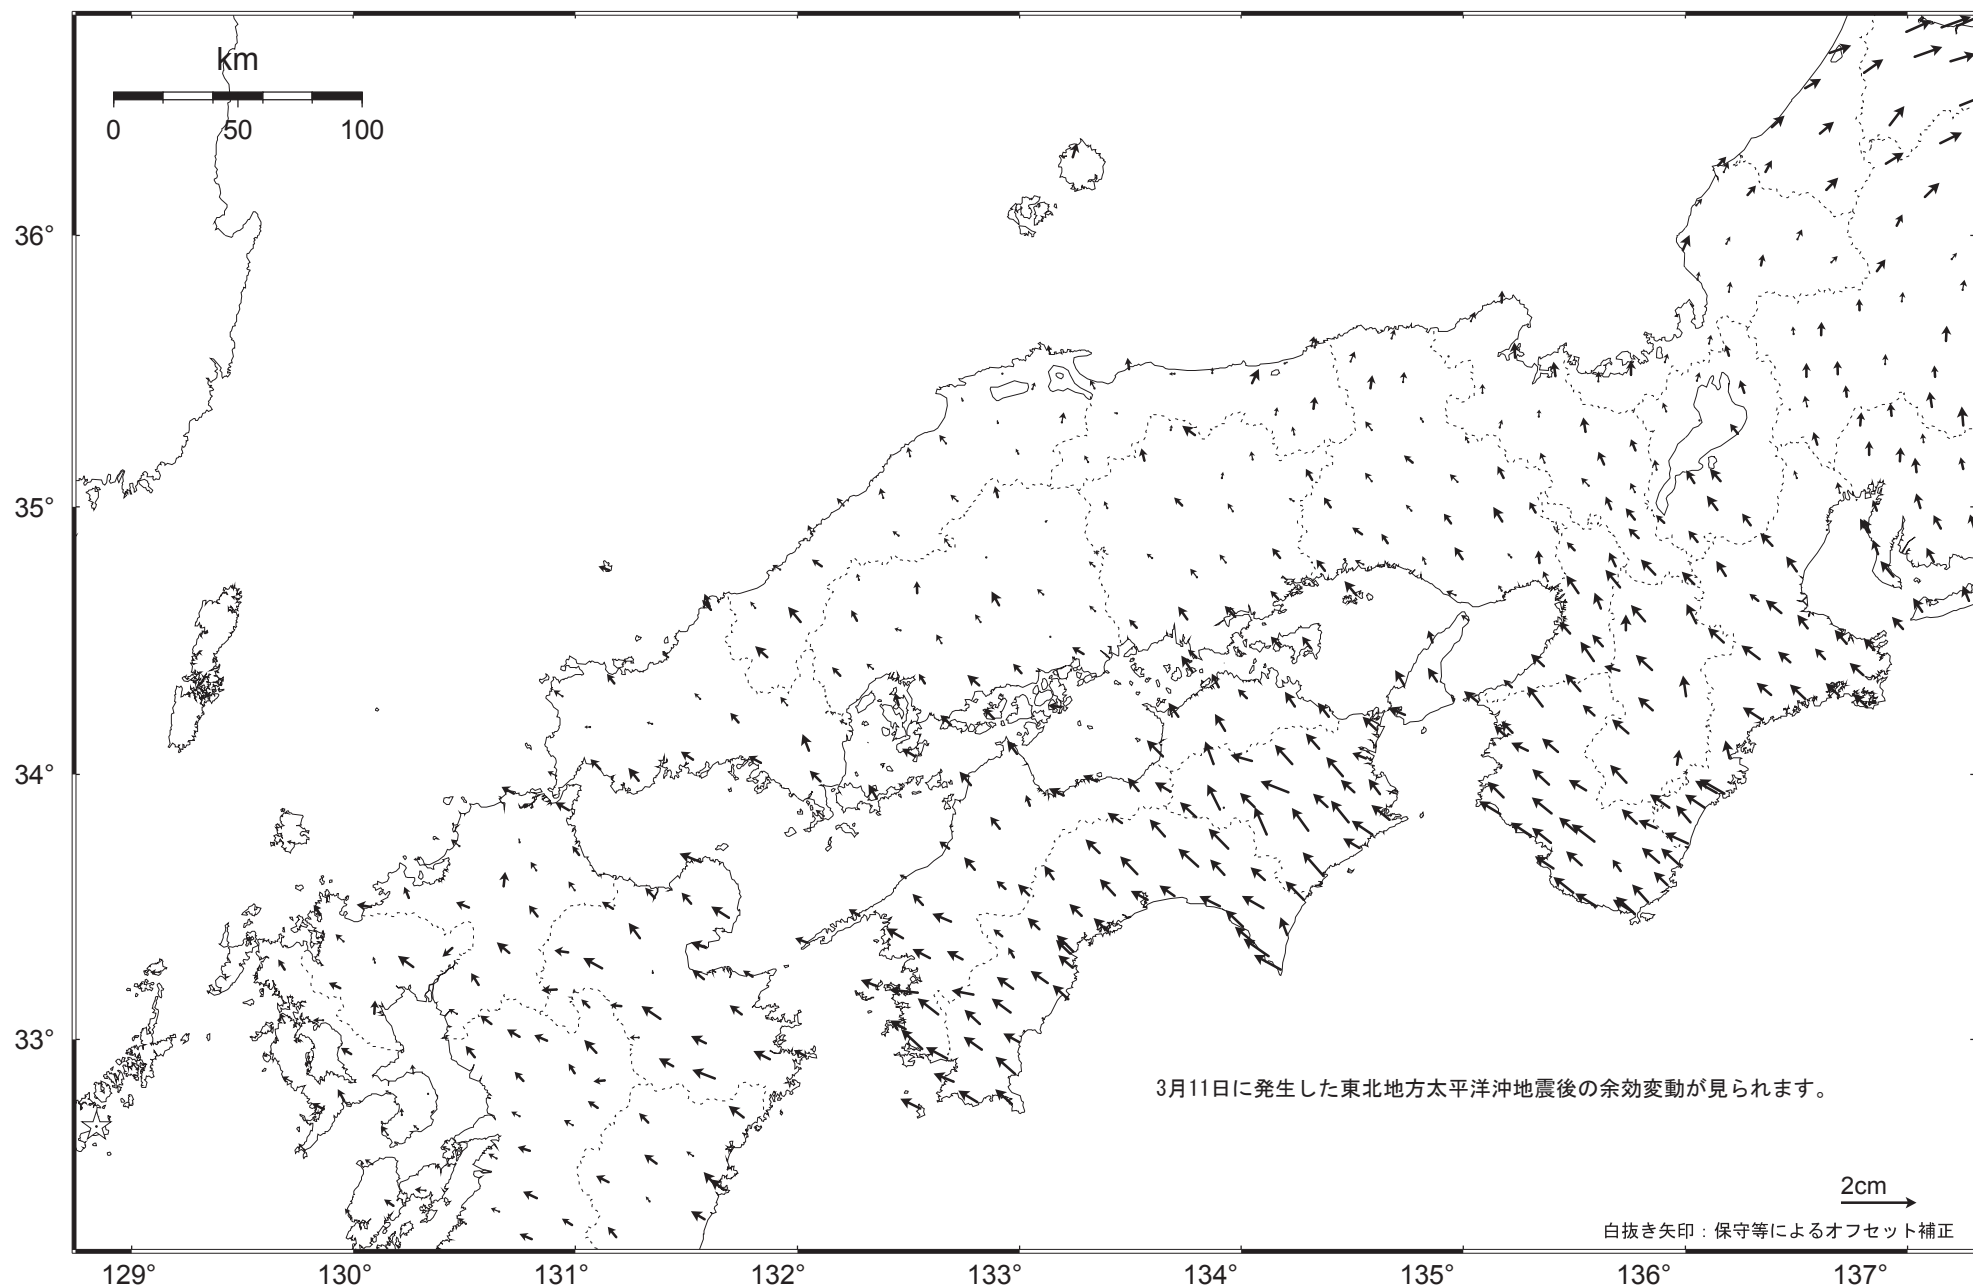

近畿・中国・四国地方の地殻変動（水平）－1ヶ月－

基準期間：2011/04/24～2011/04/30 [F3：最終解]

比較期間：2011/05/25～2011/05/31 [R3：速報解]

☆ 固定局：福江（長崎県）

※東北地方太平洋沖地震に伴い、つくば1（茨城県）が変動したため、2011/3/11以降のQ3、R3解析においては解析時の固定点を与論（鹿児島県）へ変更している。