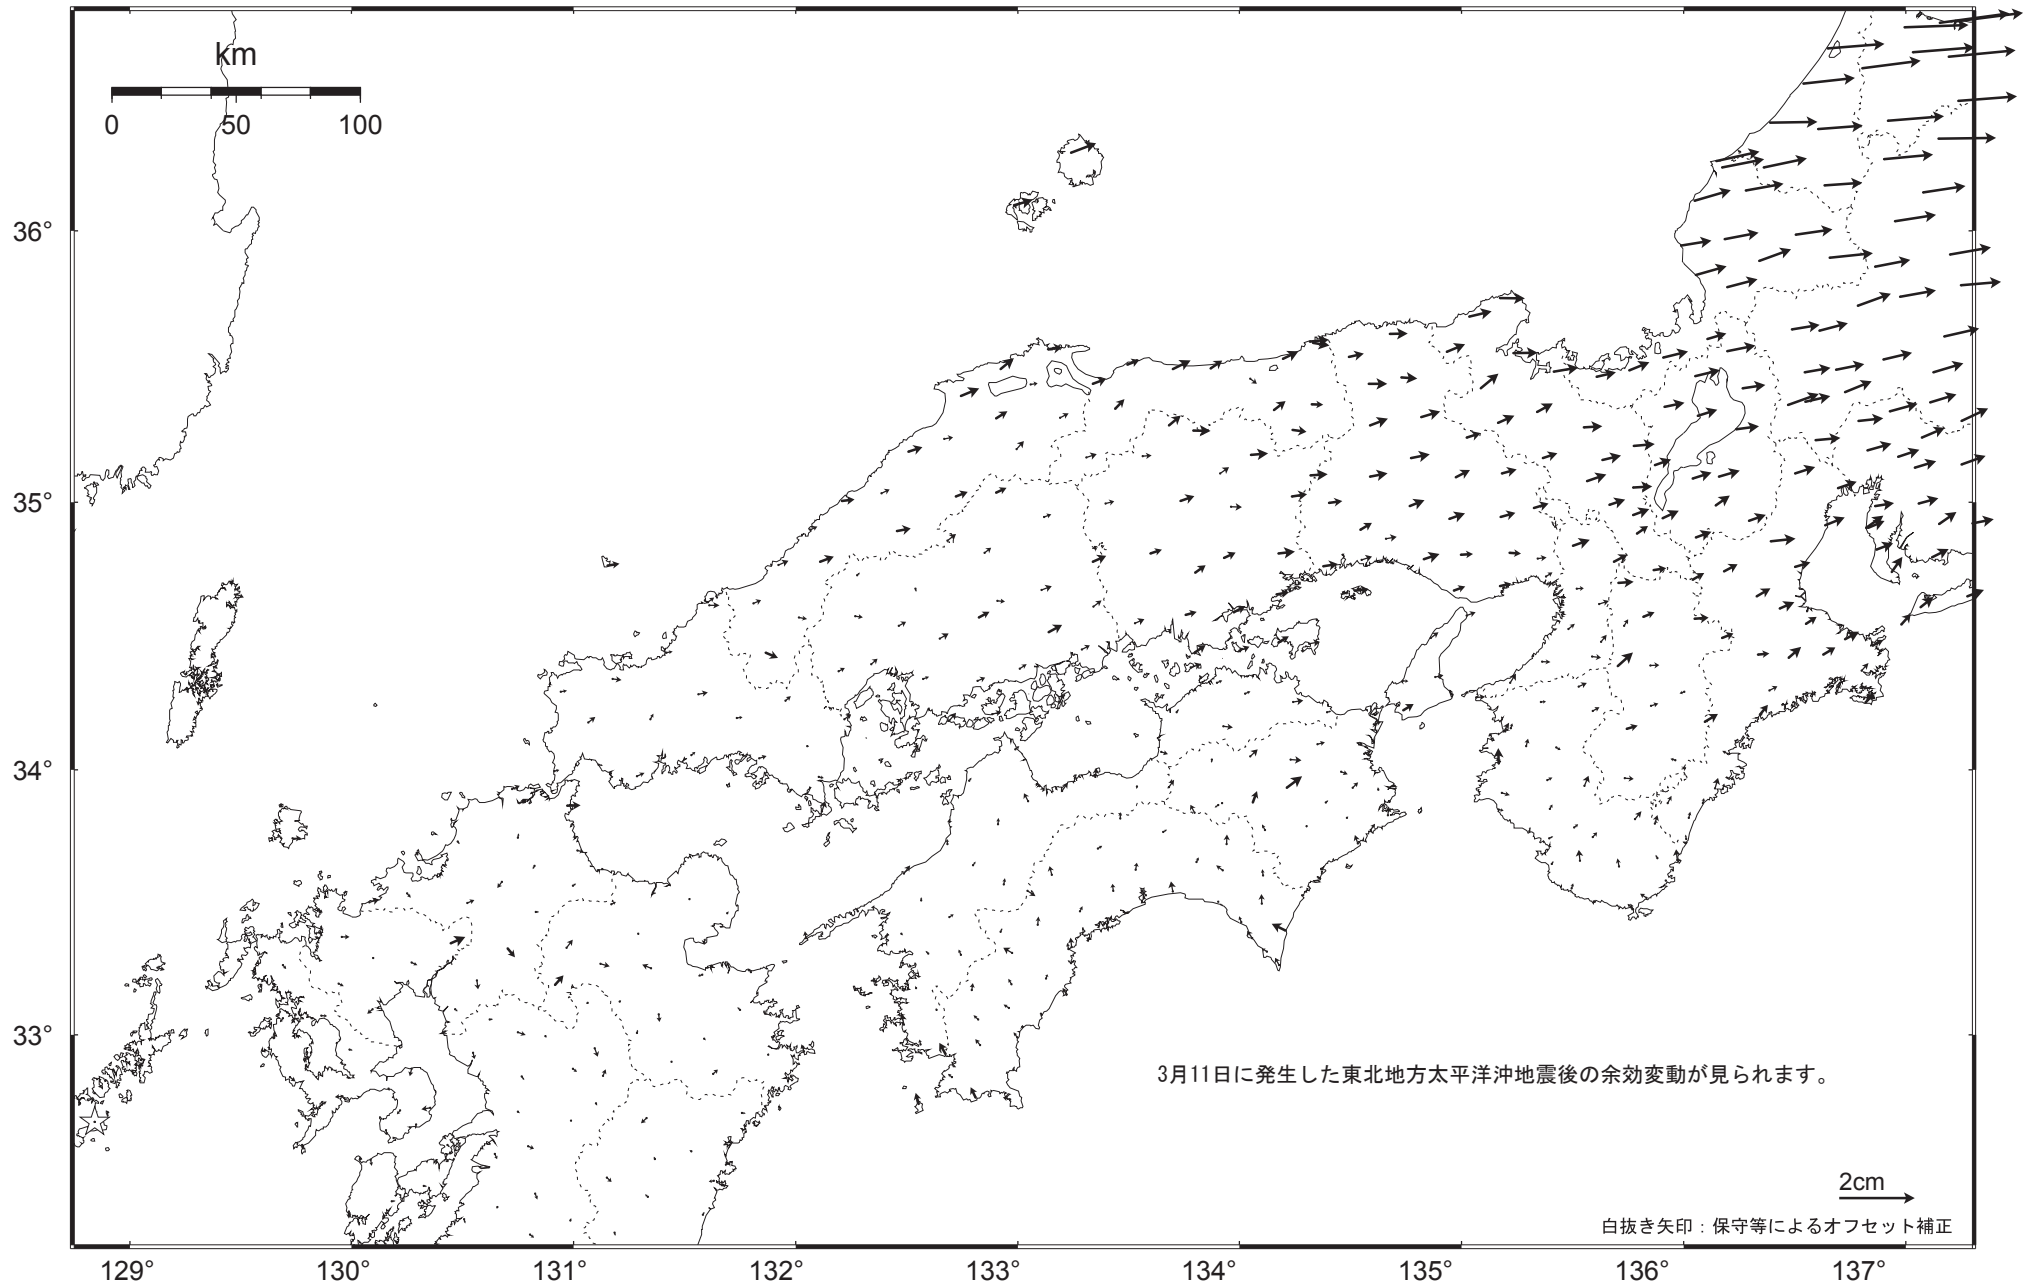

近畿・中国・四国地方の地殻変動（水平）－1ヶ月－

基準期間： 2011/03/25 ～ 2011/03/31 [F3：最終解]

比較期間： 2011/04/24 ～ 2011/04/30 [R3：速報解]

☆ 固定局：福江（950462）

※東北地方太平洋沖地震に伴い、つくば1（92110）が変動したため、2011/3/11以降のQ3、R3解析においては解析時の固定点を与論（950495）へ変更している。