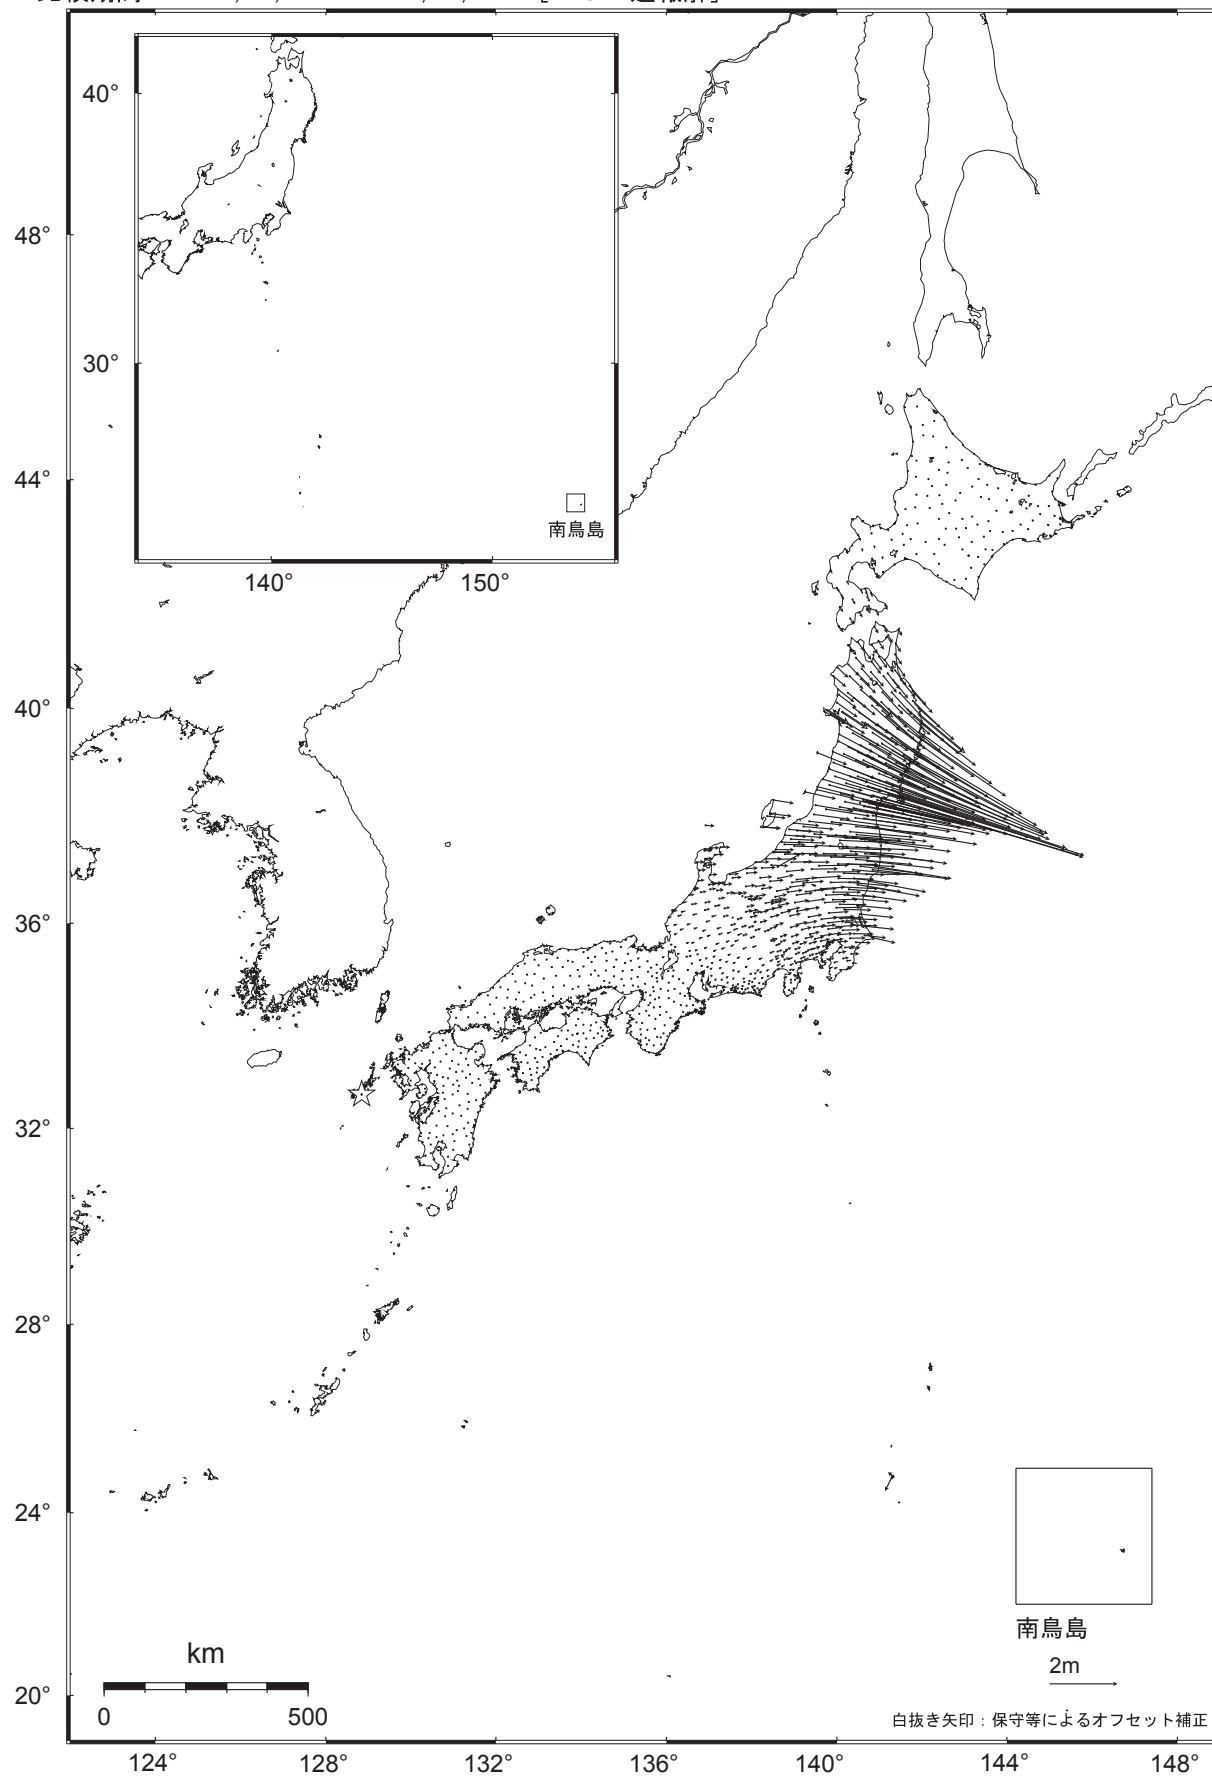

全国の地殻変動（水平）－ 1 年間－

基準期間： 2010/04/24 ～ 2010/04/30 [F3：最終解]

比較期間： 2011/04/24 ～ 2011/04/30 [R3：速報解]

☆ 固定局：福江（950462）

- ・ 3月11日に発生した東北地方太平洋沖地震に伴う地殻変動が見られます。
- ・ 硫黄島の変動ベクトルは、島内の地殻変動を表しています。

※東北地方太平洋沖地震に伴い、つくば1（92110）が変動したため、2011/3/11以降のQ3、R3解析においては解析時の固定点を与論（950495）へ変更している。