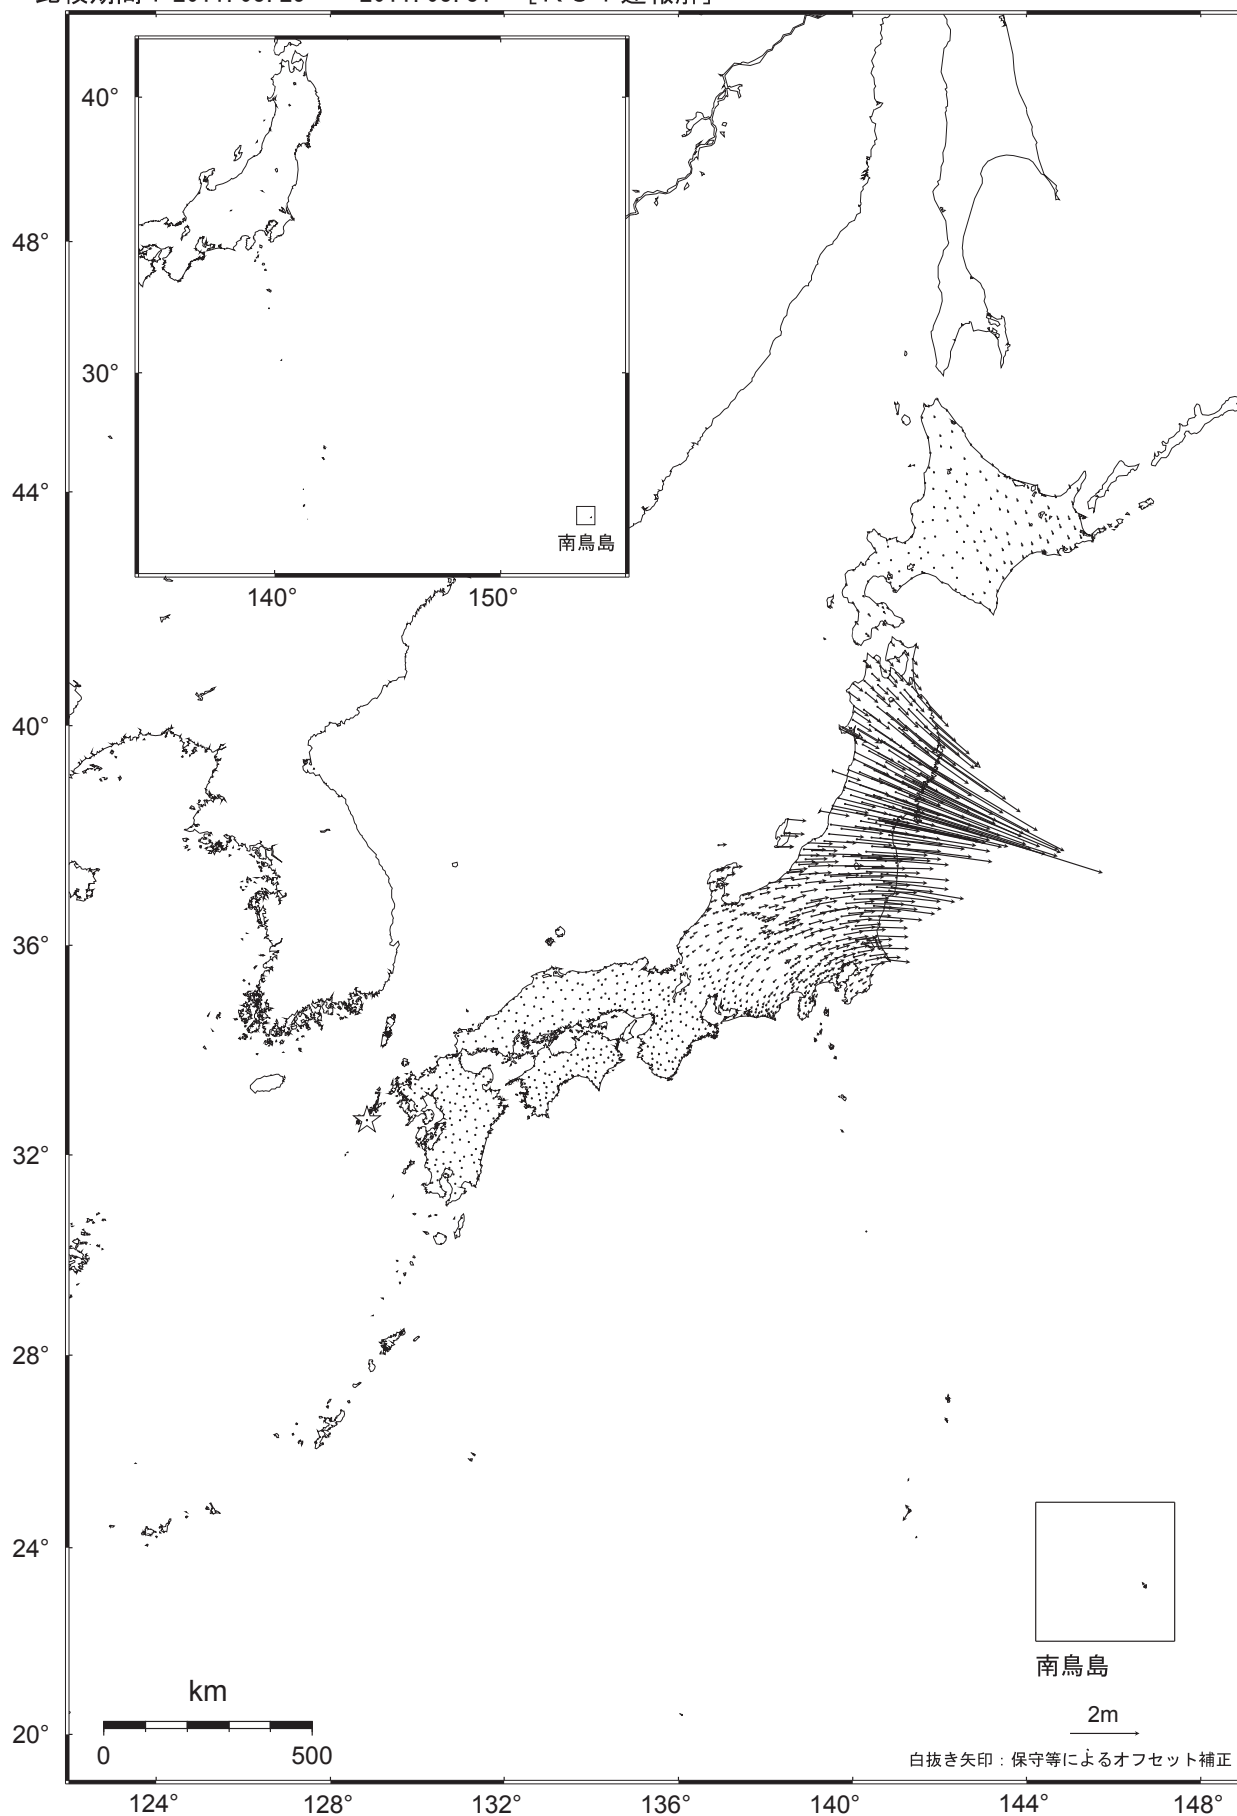

## 全国の地殻変動（水平）－ 1 年間－

基準期間：2010.03.25 ～ 2010.03.31 [F3：最終解]

比較期間：2011.03.25 ～ 2011.03.31 [R3：速報解]

☆ 固定局：福江（950462）

- ・ 3月11日に発生した東北地方太平洋沖地震に伴う地殻変動が見られます。
- ・ 硫黄島の変動ベクトルは、島内の地殻変動を表しています。

※東北地方太平洋沖地震に伴い、つくば1 (92110) が変動したため、2011/3/11以降のQ3, R3解析においては固定点を与論(950495)へ変更している。