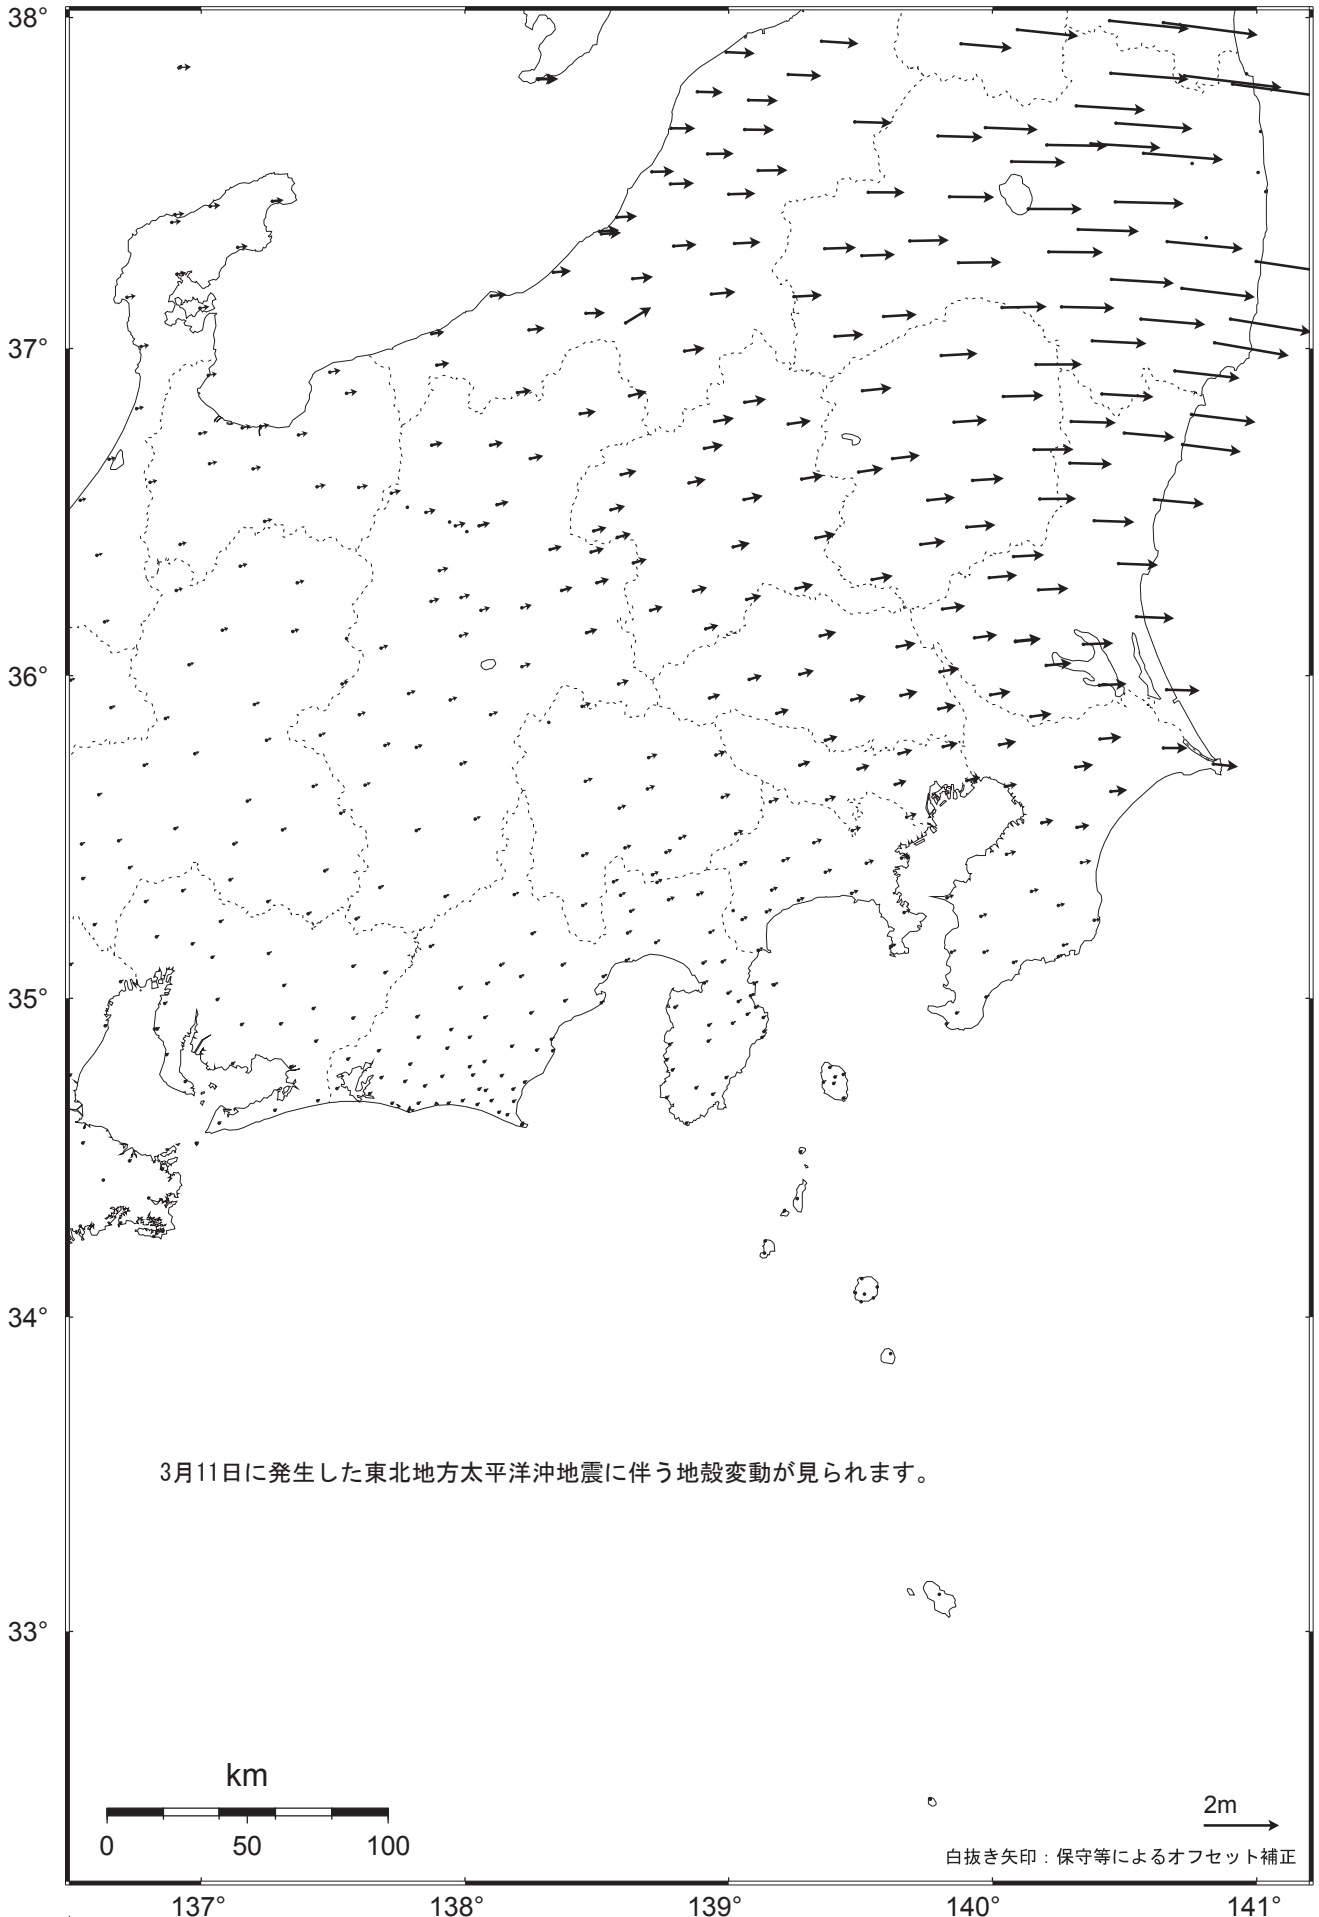

### 関東・中部地方の地殻変動（水平）－1ヶ月－

基準期間：2011.02.22 ～ 2011.02.28 [F3：最終解]

比較期間：2011.03.25 ～ 2011.03.31 [R3：速報解]

3月11日に発生した東北地方太平洋沖地震に伴う地殻変動が見られます。

☆ 固定局：福江（950462）

※東北地方太平洋沖地震に伴い、つくば1（92110）が変動したため、2011/3/11以降のQ3, R3解析においては固定点を与論（950495）へ変更している。