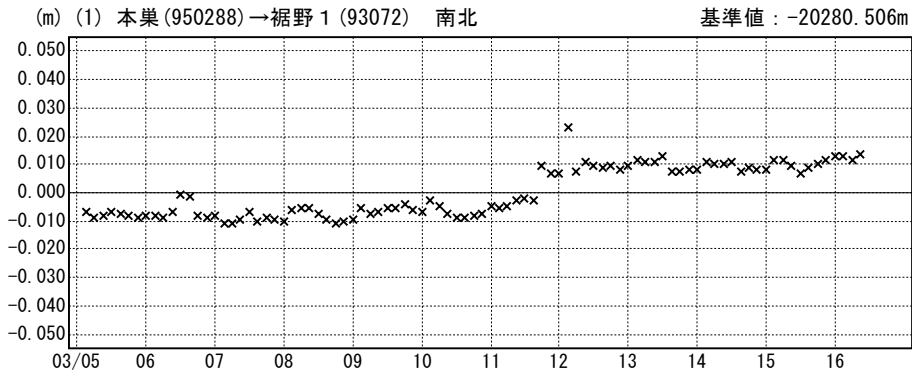

暫定

成分変化グラフ

期間：2011/03/05~2011/03/16 JST

成分変化グラフ

期間：2011/03/05~2011/03/16 JST

× ---[Q3:迅速解] ※Q3解析固定局「つくば1」の東北地方太平洋沖地震に伴う変動量を補正済