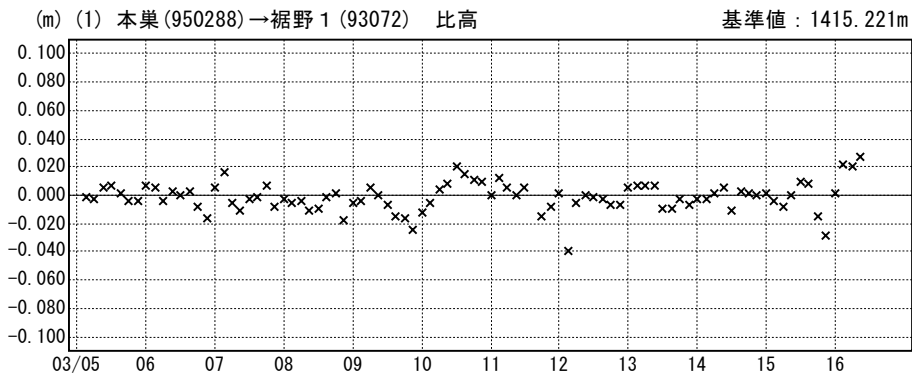

暫定

成分変化グラフ

期間：2011/03/05~2011/03/16 JST

成分変化グラフ

期間：2011/03/05~2011/03/16 JST

× ---[Q3:迅速解] ※Q3解析固定局「つくば1」の東北地方太平洋沖地震に伴う変動量を補正済