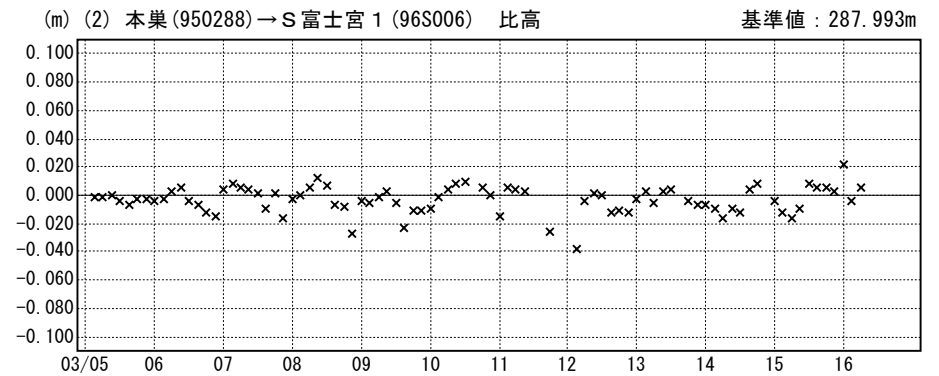

暫定

成分変化グラフ

期間：2011/03/05~2011/03/16 JST

成分変化グラフ

期間：2011/03/05~2011/03/16 JST

× ---[Q3:迅速解] ※Q3解析固定局「つくば1」の東北地方太平洋沖地震に伴う変動量を補正済