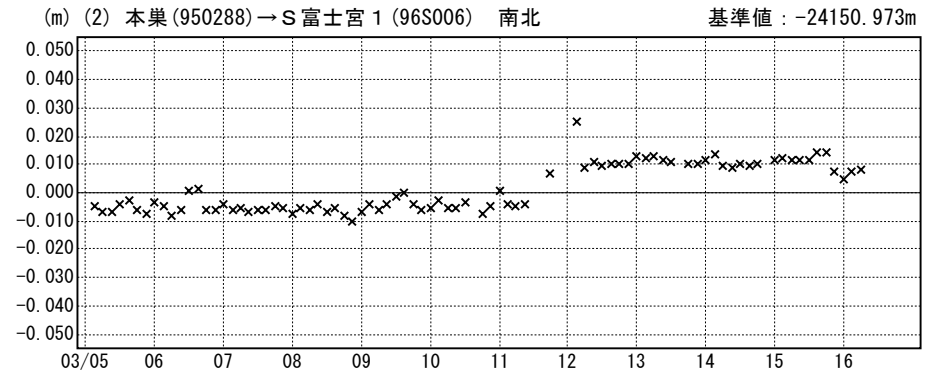

暫定

成分変化グラフ

期間：2011/03/05~2011/03/16 JST

成分変化グラフ

期間：2011/03/05~2011/03/16 JST

× ---[Q3:迅速解] ※Q3解析固定局「つくば1」の東北地方太平洋沖地震に伴う変動量を補正済