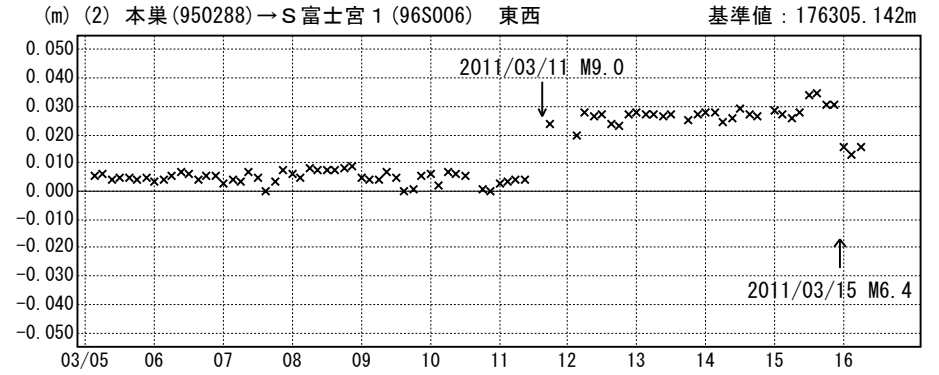

暫定

成分変化グラフ

期間：2011/03/05~2011/03/16 JST

成分変化グラフ

期間：2011/03/05~2011/03/16 JST

× ---[Q3:迅速解] ※Q3解析固定局「つくば1」の東北地方太平洋沖地震に伴う変動量を補正済