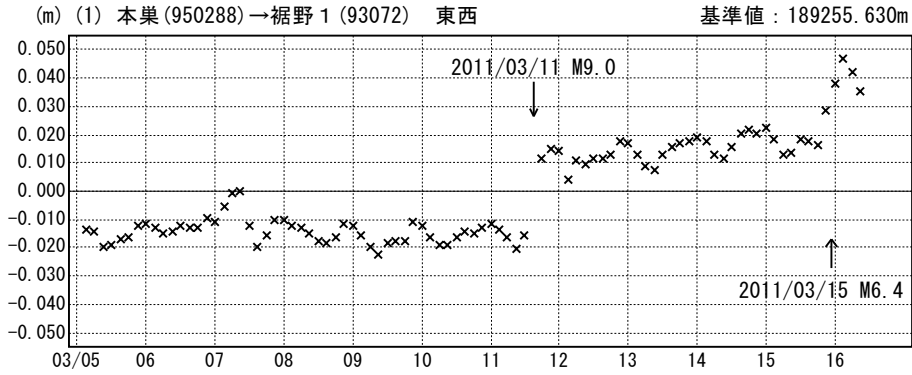

暫定

成分変化グラフ

期間：2011/03/05~2011/03/16 JST

成分変化グラフ

期間：2011/03/05~2011/03/16 JST

× ---[Q3:迅速解] ※Q3解析固定局「つくば1」の東北地方太平洋沖地震に伴う変動量を補正済