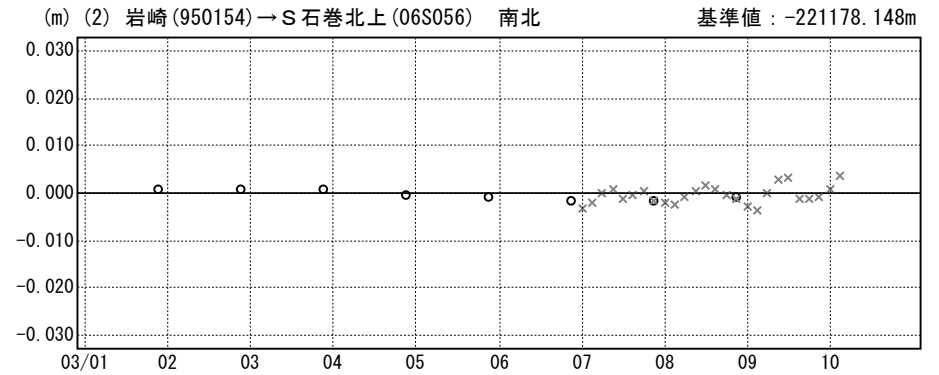

成分変化グラフ

期間：2011/03/01~2011/03/10 JST

成分変化グラフ

暫定

期間：2011/03/01~2011/03/10 JST

○ ---[R3:速報解] × ---[Q3:迅速解]