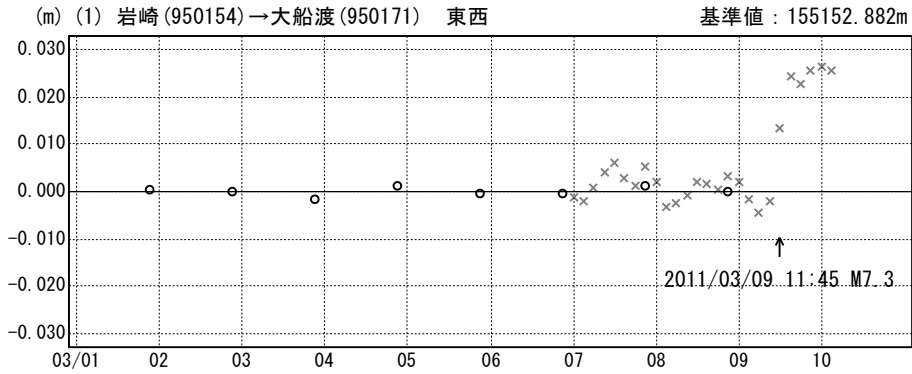

成分変化グラフ

期間：2011/03/01~2011/03/10 JST

成分変化グラフ

暫定

期間：2011/03/01~2011/03/10 JST

○ ---[R3:速報解] × ---[Q3:迅速解]