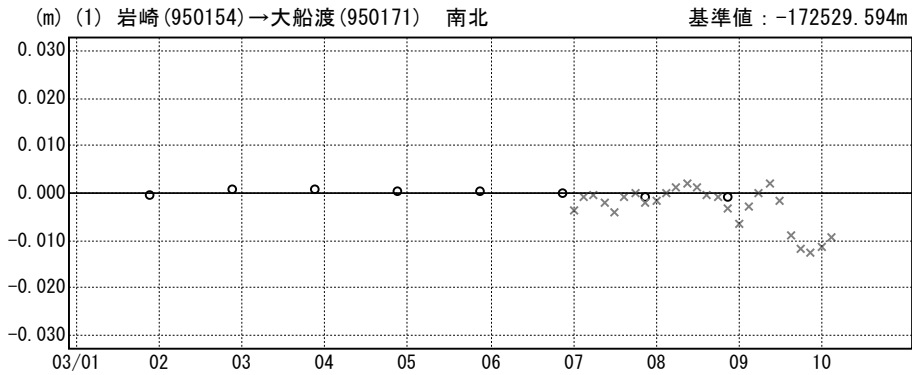

成分変化グラフ

期間：2011/03/01~2011/03/10 JST

成分変化グラフ

暫定

期間：2011/03/01~2011/03/10 JST

○ ---[R3:速報解] × ---[Q3:迅速解]