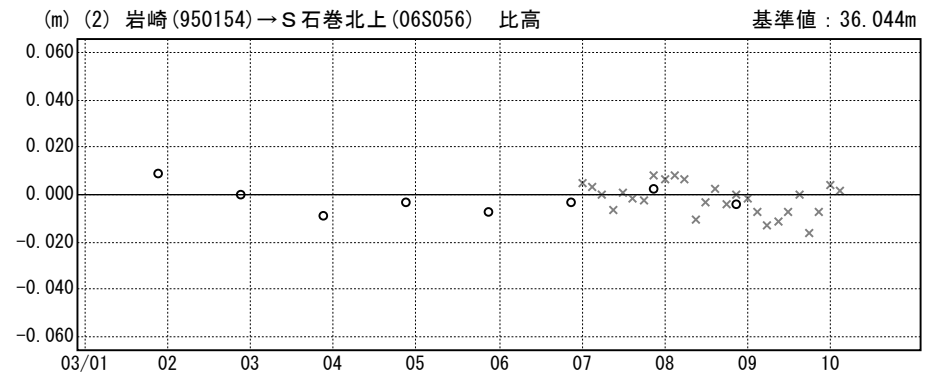

成分変化グラフ

期間：2011/03/01~2011/03/10 JST

成分変化グラフ

暫定

期間：2011/03/01~2011/03/10 JST

○ ---[R3:速報解] × ---[Q3:迅速解]