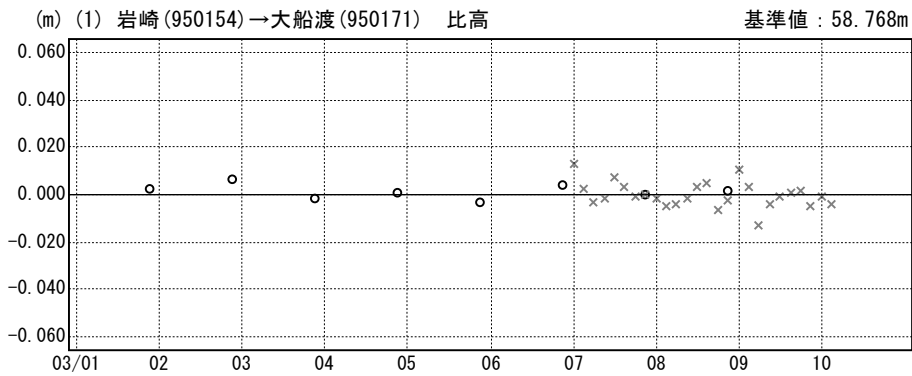

成分変化グラフ

期間：2011/03/01~2011/03/10 JST

成分変化グラフ

暫定

期間：2011/03/01~2011/03/10 JST

○ ---[R3:速報解] × ---[Q3:迅速解]