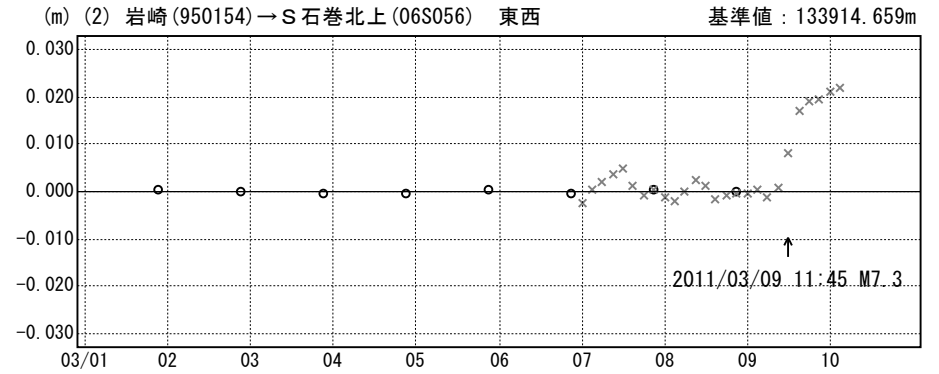

成分変化グラフ

期間：2011/03/01~2011/03/10 JST

成分変化グラフ

暫定

期間：2011/03/01~2011/03/10 JST

○ ---[R3:速報解] × ---[Q3:迅速解]