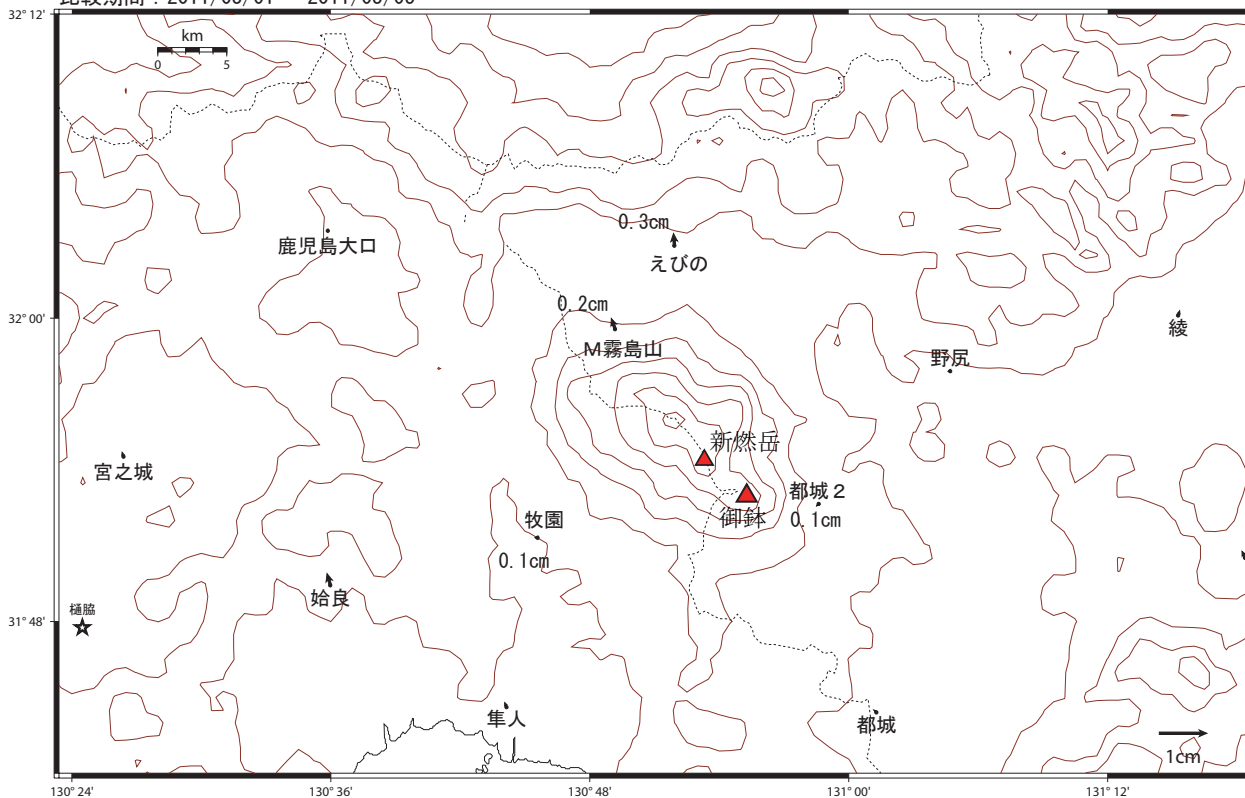

# 霧島山周辺の地殻変動(水平)

## 地殻変動 (2011年2月~3月)

基準期間 : 2011/02/01 - 2011/02/05  
 比較期間 : 2011/03/01 - 2011/03/05

[基準 : F 3 最終解 比較 : R 3 速報解]

☆固定局 : 穂脇 ( 9 7 0 8 3 6 )

## 地殻変動 (2009年12月~2011年1月)

噴火前

基準期間 : 2009/12/01 - 2009/12/10  
 比較期間 : 2011/01/16 - 2011/01/25

[基準 : F 3 最終解 比較 : R 3 速報解]

☆固定局 : 穂脇 ( 9 7 0 8 3 6 )