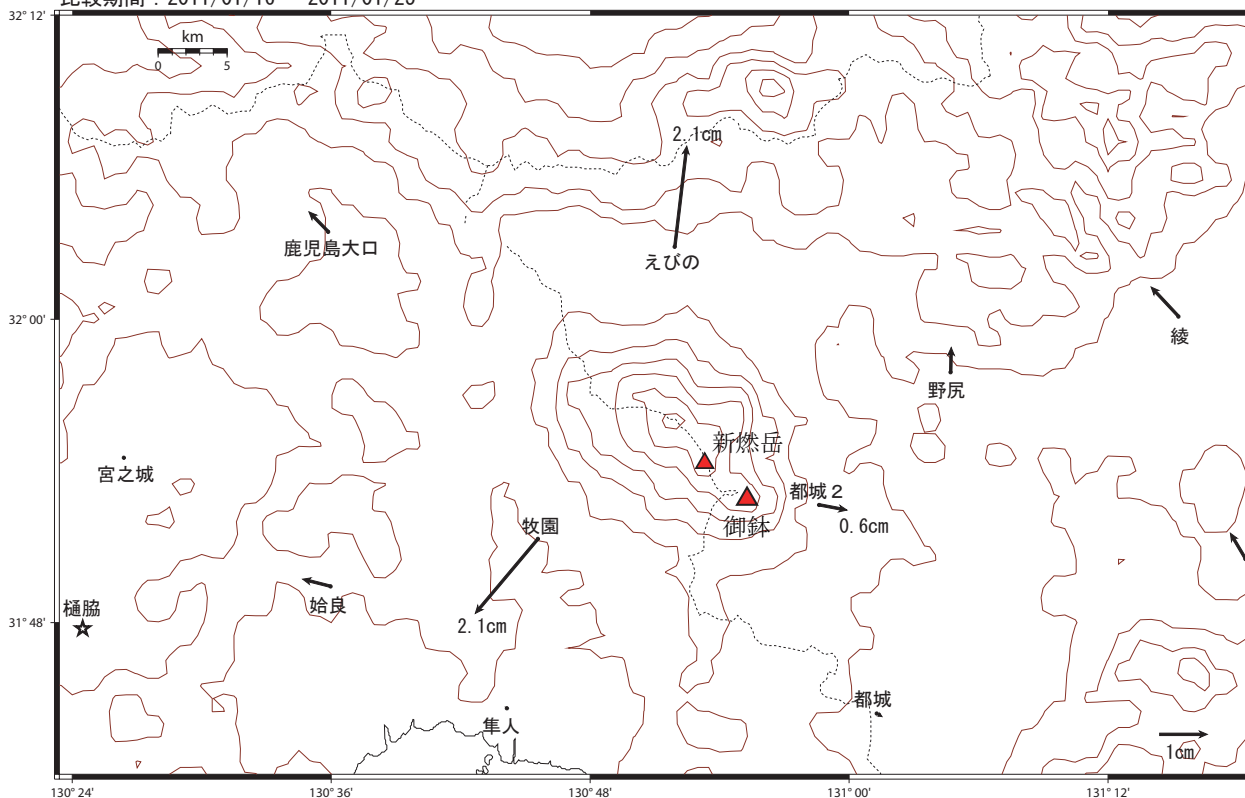

# 霧島山周辺の地殻変動(水平)

## 地殻変動 (2011年2月~3月)

基準期間 : 2011/02/01 - 2011/02/05  
 比較期間 : 2011/03/01 - 2011/03/05

[基準 : F 3 最終解 比較 : R 3 速報解]

☆固定局 : 穂脇 ( 9 7 0 8 3 6 )

## 地殻変動 (2009年12月~2011年1月)

噴火前

基準期間 : 2009/12/01 - 2009/12/10  
 比較期間 : 2011/01/16 - 2011/01/25

[基準 : F 3 最終解 比較 : R 3 速報解]

☆固定局 : 穂脇 ( 9 7 0 8 3 6 )