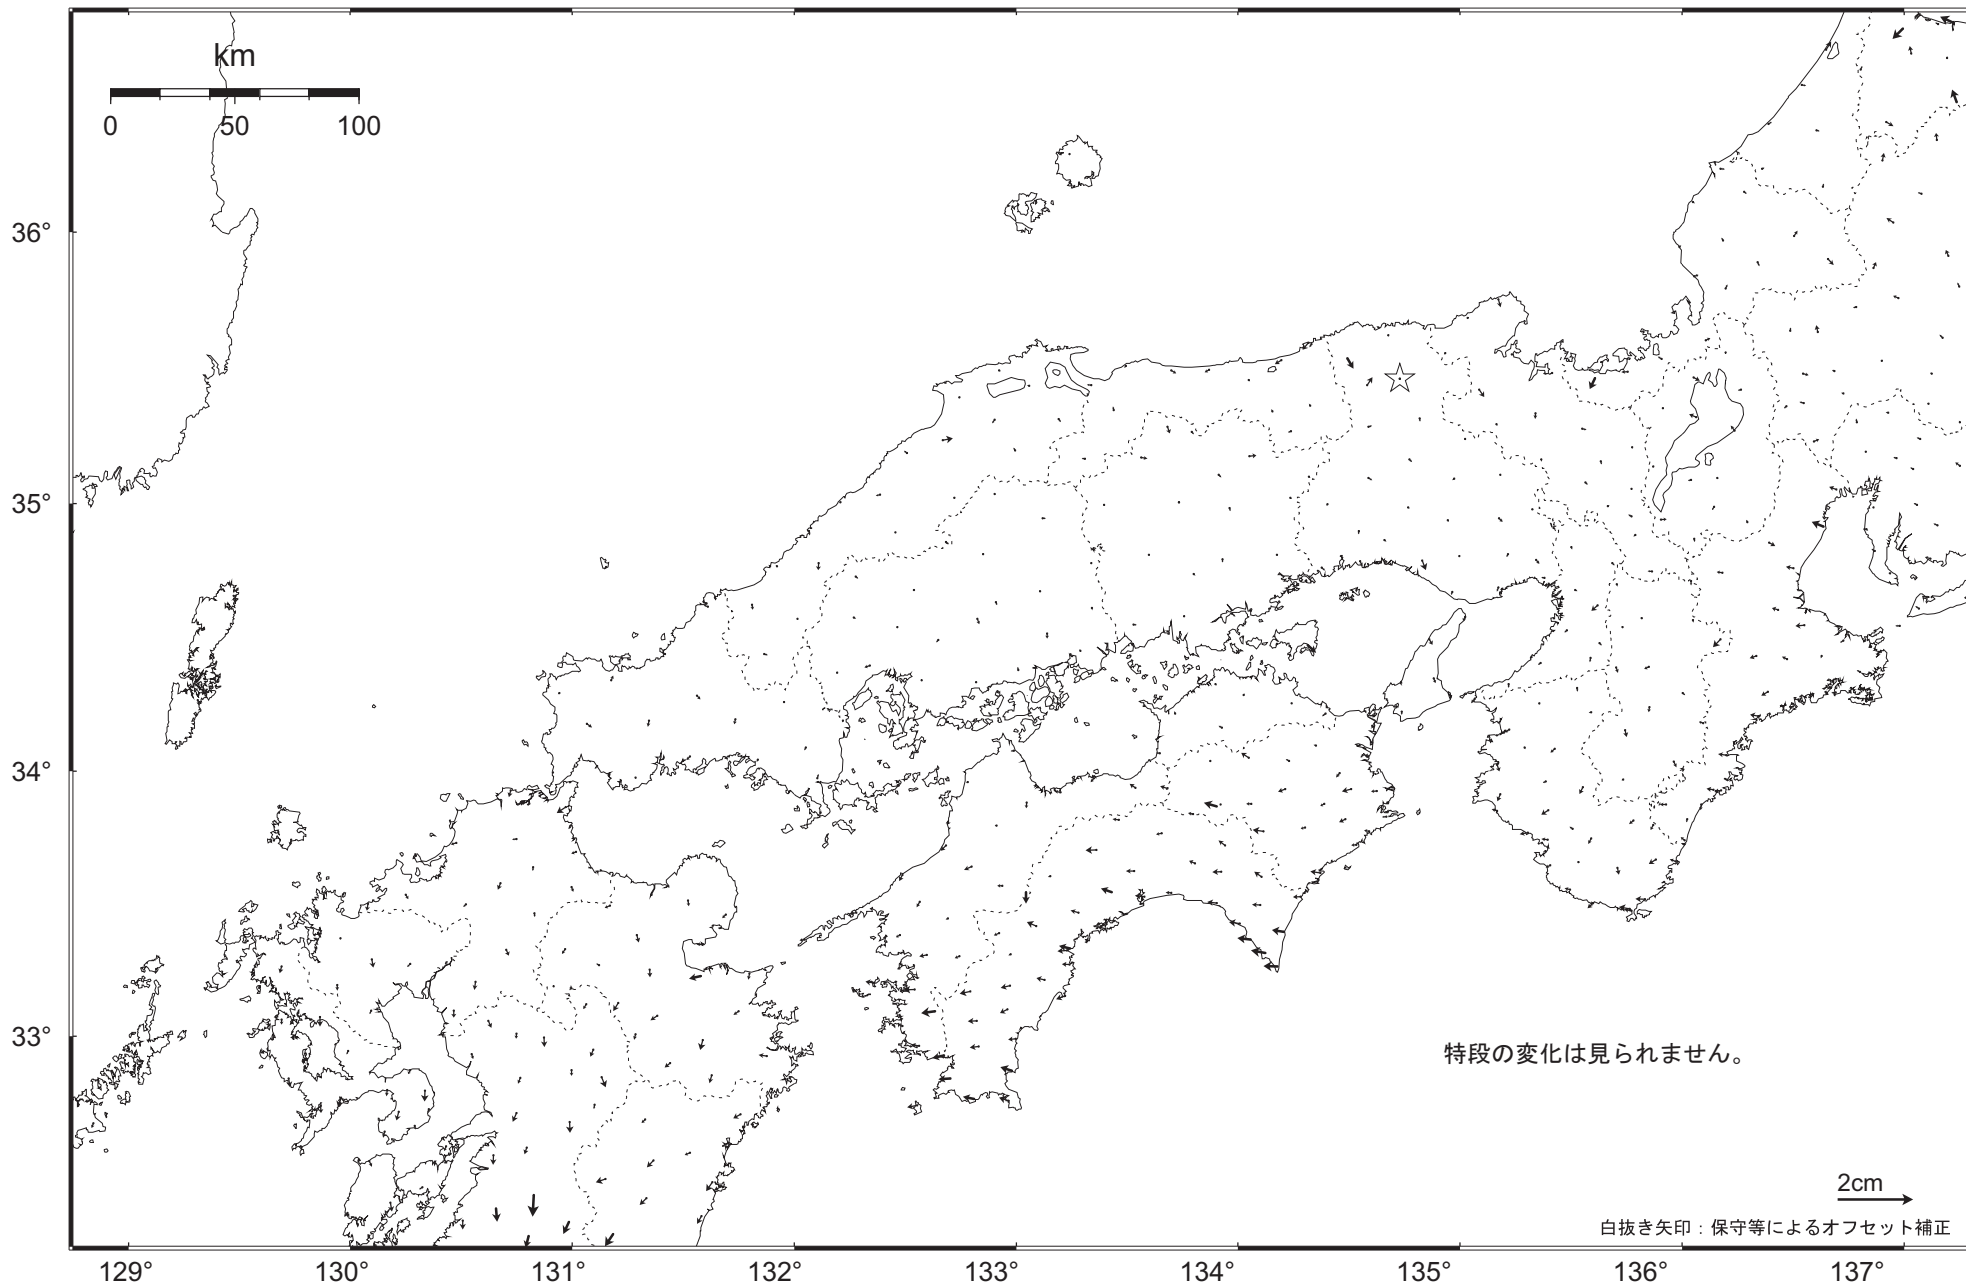

近畿・中国・四国地方の地殻変動（水平）－1ヶ月－

基準期間：2011.01.20～2011.01.26 [F3：最終解]

比較期間：2011.02.20～2011.02.26 [R3：速報解]

☆ 固定局：兵庫日高（960646）

2cm

白抜き矢印：保守等によるオフセット補正