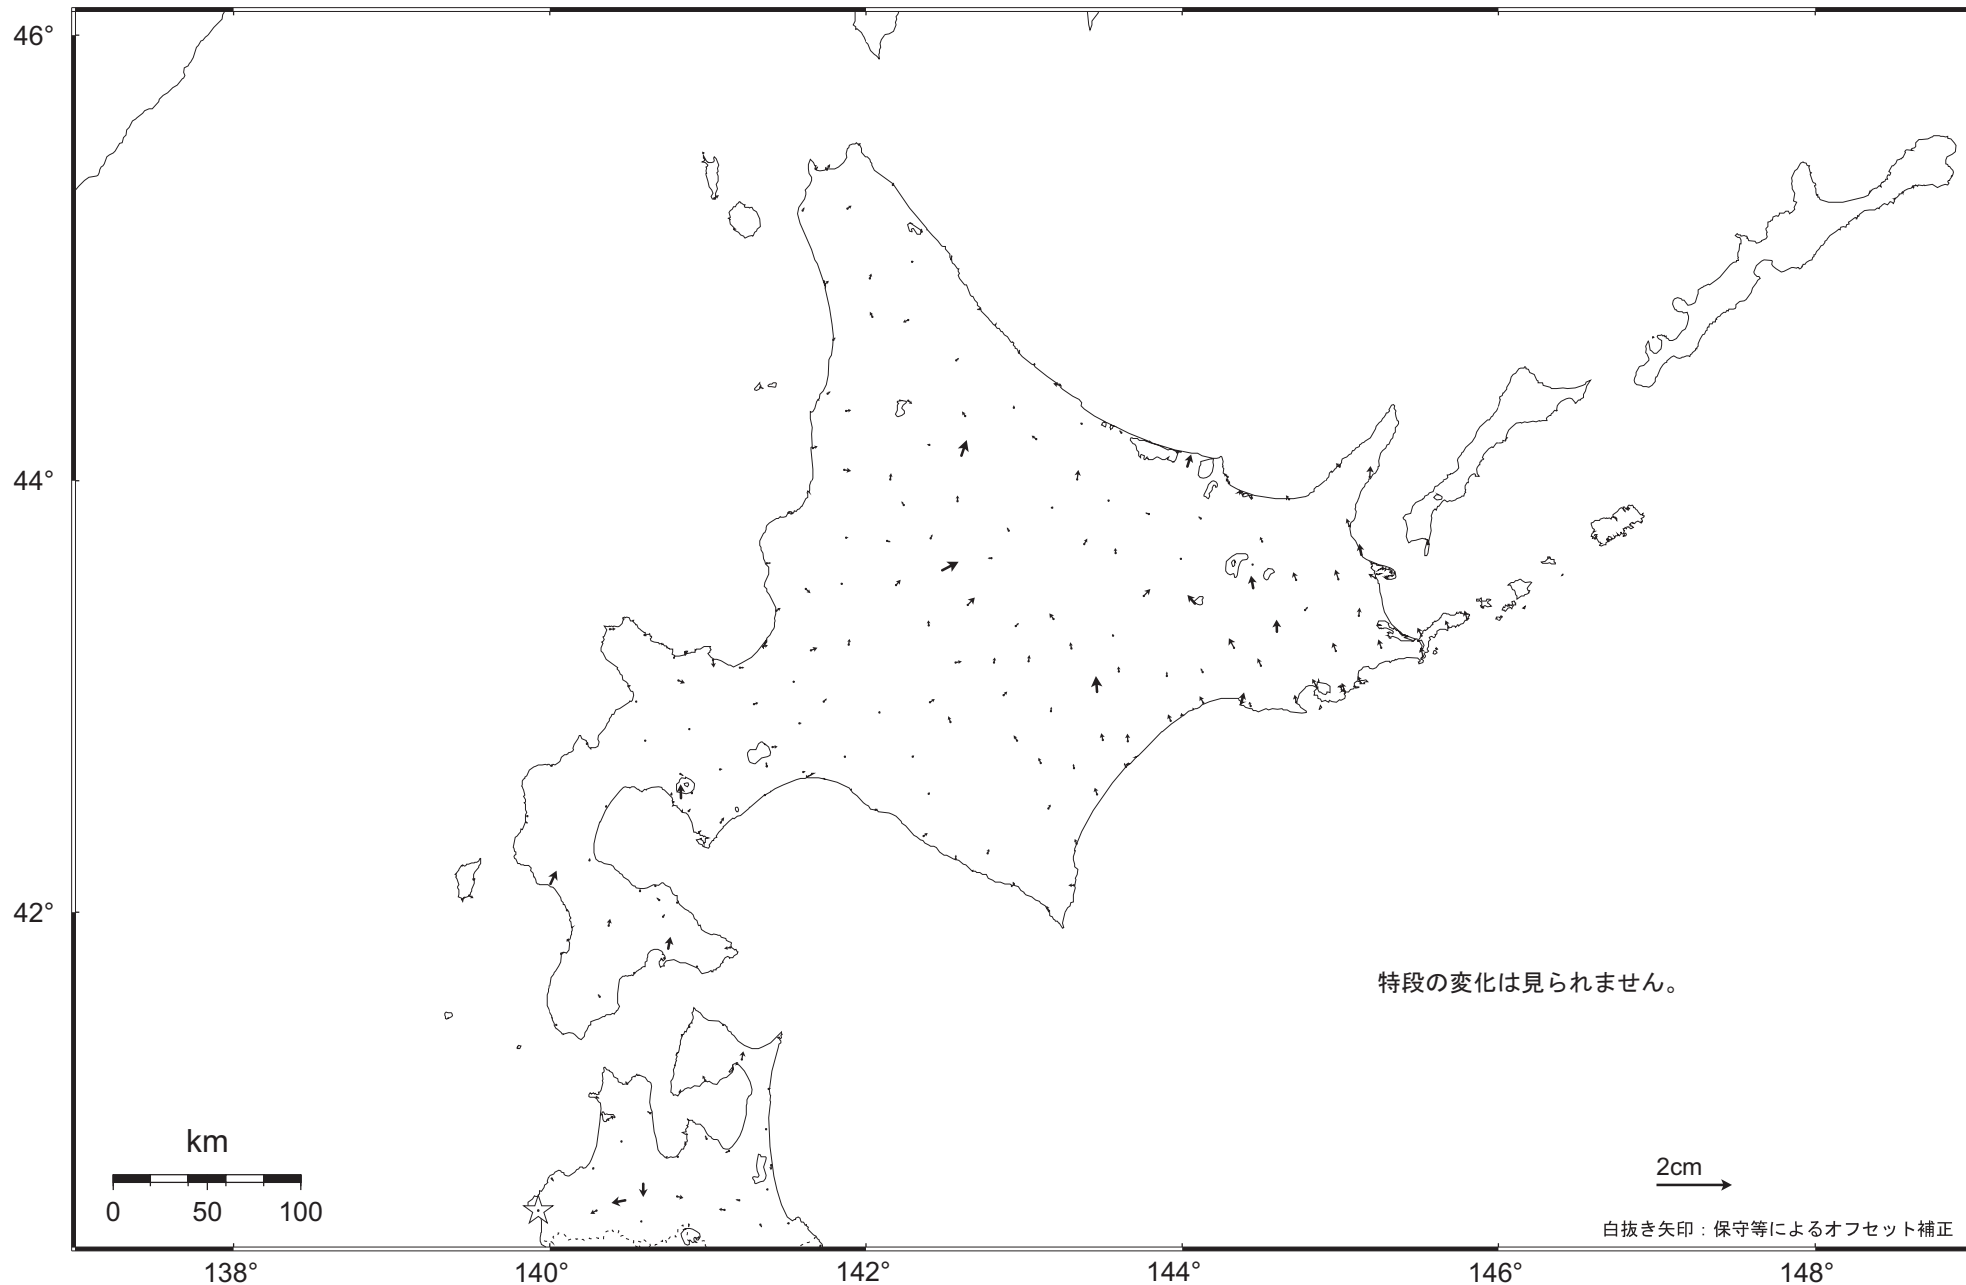

北海道地方の地殻変動（水平）－1ヶ月－

基準期間：2011.01.20～2011.01.26 [F3：最終解]

比較期間：2011.02.20～2011.02.26 [R3：速報解]

☆ 固定局：岩崎（950154）

白抜き矢印：保守等によるオフセット補正